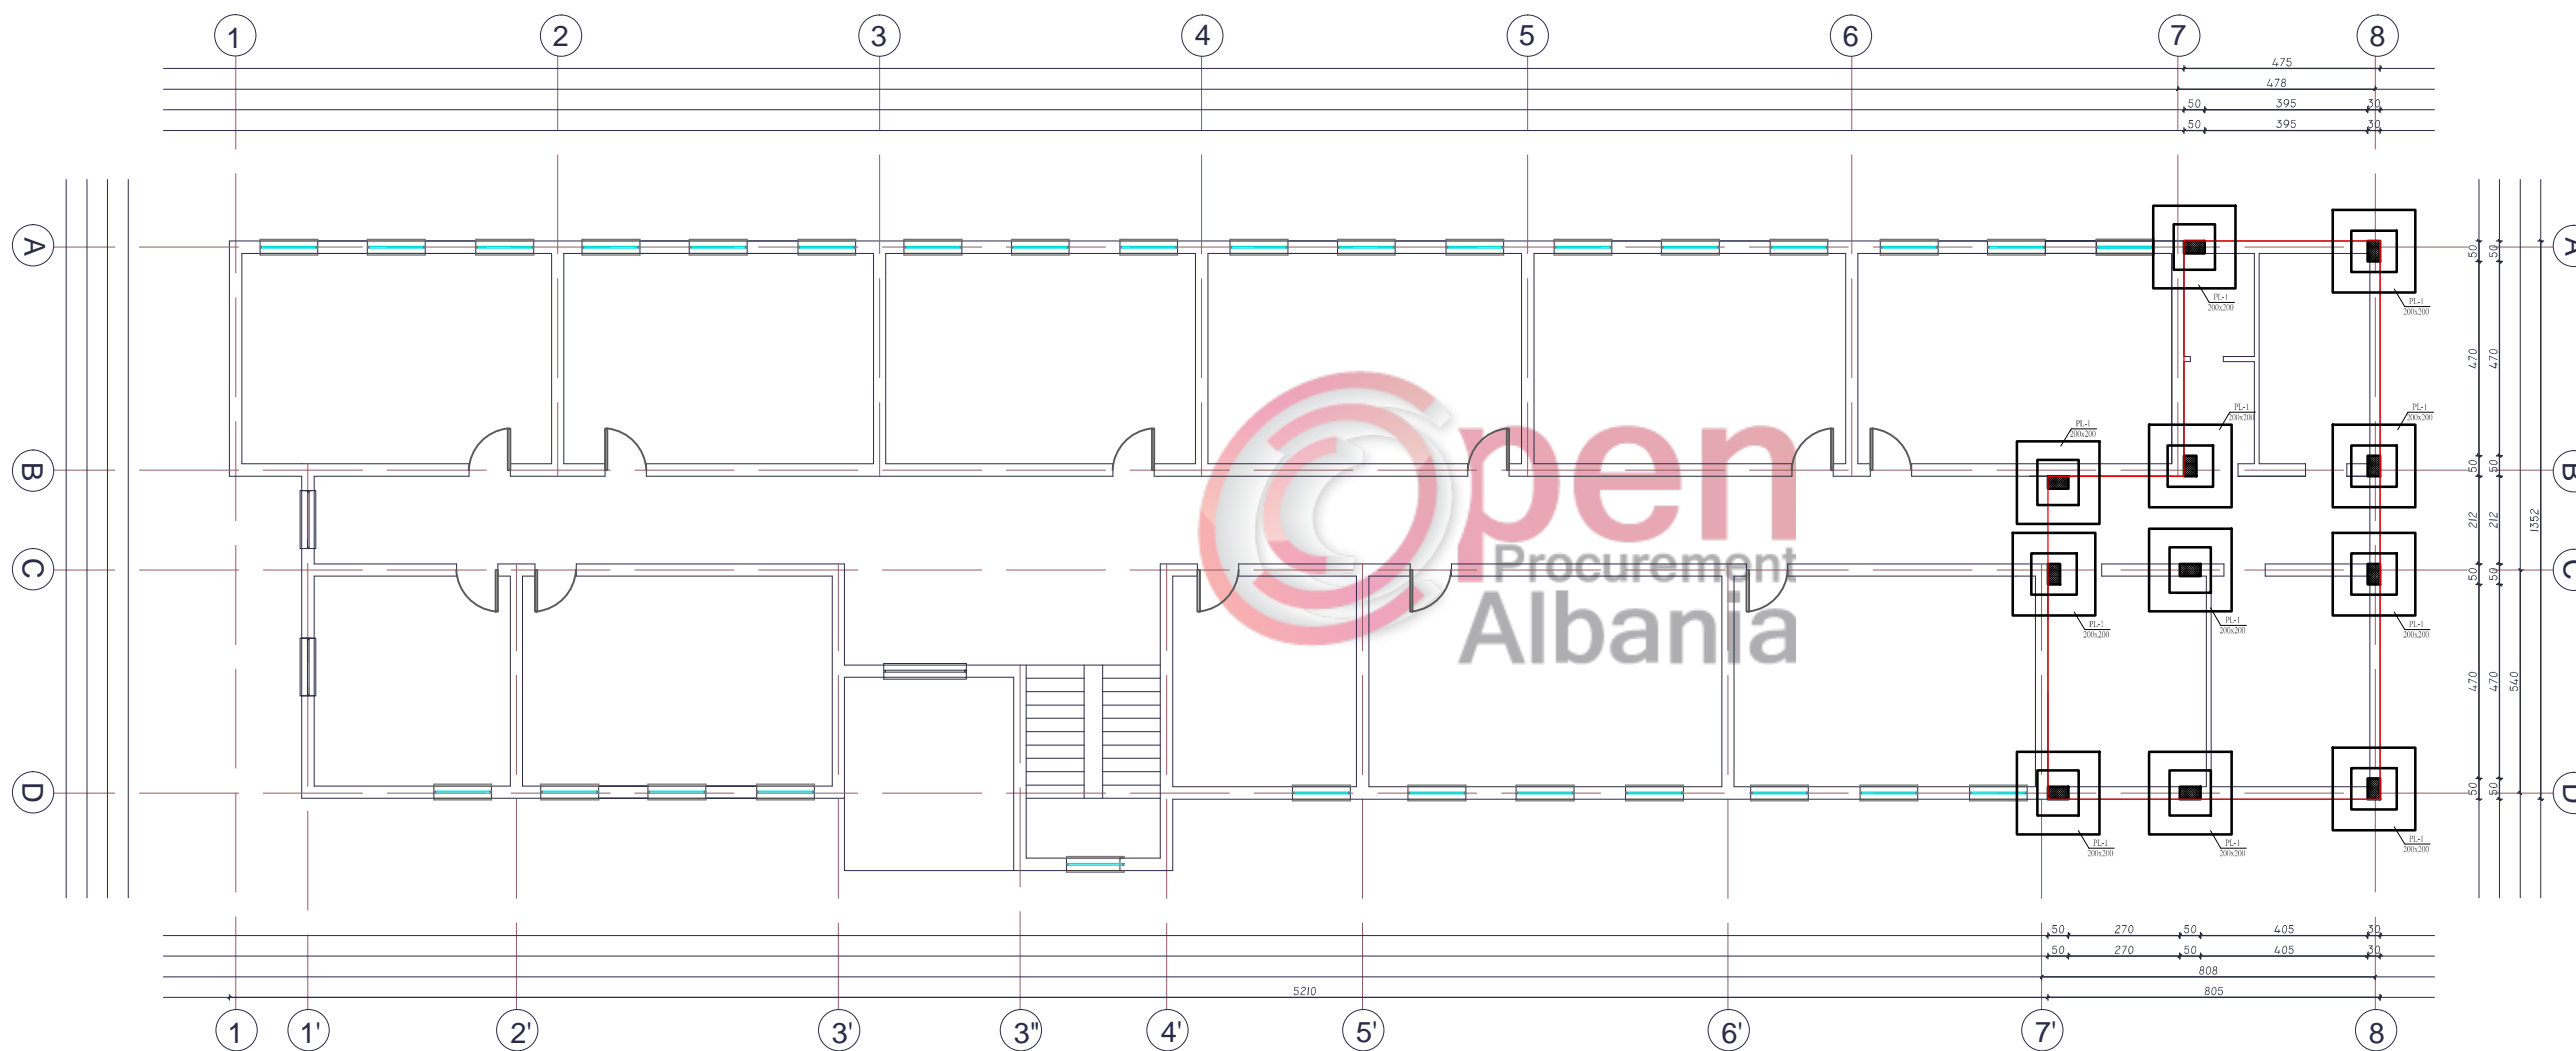

PLANIMETRIA E VENDOSJES SE PLINATVE (SHTESA) SH 1:200

Shenime

ZHVILLUES
BASHIKA DIVJAKE

Emertimi i projektit
**"RIKONSTRUKSION +
SHTESE ANESORE 2
KATE E SHKOLLES
SE MESME TE
BASHKUAR
"MIHAL NAKO"**

Vendndodhja
**FSHATI FIER-SEMAN,
NJ/ADMINISTRATIVE
GRADISHTE,
BASHKIA DIVJAKE**

Faza e Projektit
PROJEKT ZBATIM