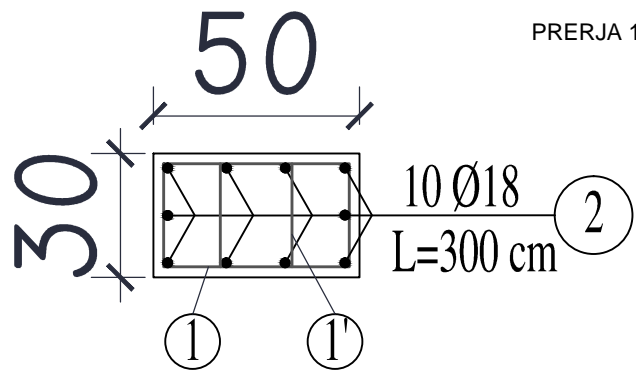

Shenime

ZHVILLUES
BASHIKA DIVJAKE

Emertimi i projektit
"RIKONSTRUKSION + SHTESE ANESORE 2 KATE E SHKOLLES SE MESME TE BASHKUAR "MIHAL NAKO"

Vendndodhja
FSHATI FIER-SEMAN, NJ/ADMINISTRATIVE GRADISHTE, BASHKIA DIVJAKE

Faza e Projektit
PROJEKT ZBATIM