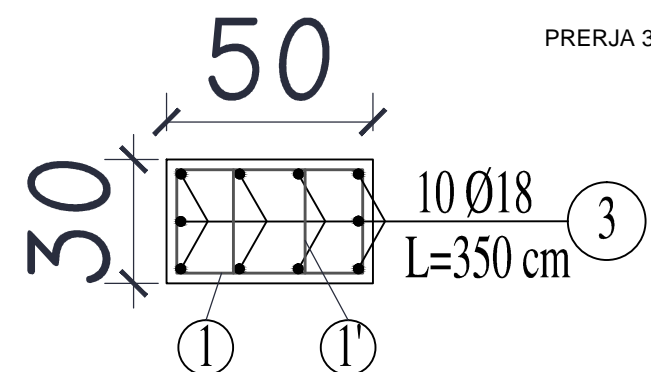

Shenime

ZHVILLUES
BASHIKA DIVJAKE

Emertimi i projektit
"RIKONSTRUKSION + SHTESE ANESORE 2 KATE E SHKOLLES SE MESME TE BASHKUAR "MIHAL NAKO"

Vendndodhja
FSHATI FIER-SEMAN, NJ/ADMINISTRATIVE GRADISHTE, BASHKIA DIVJAKE

Faza e Projektit
PROJEKT ZBATIM