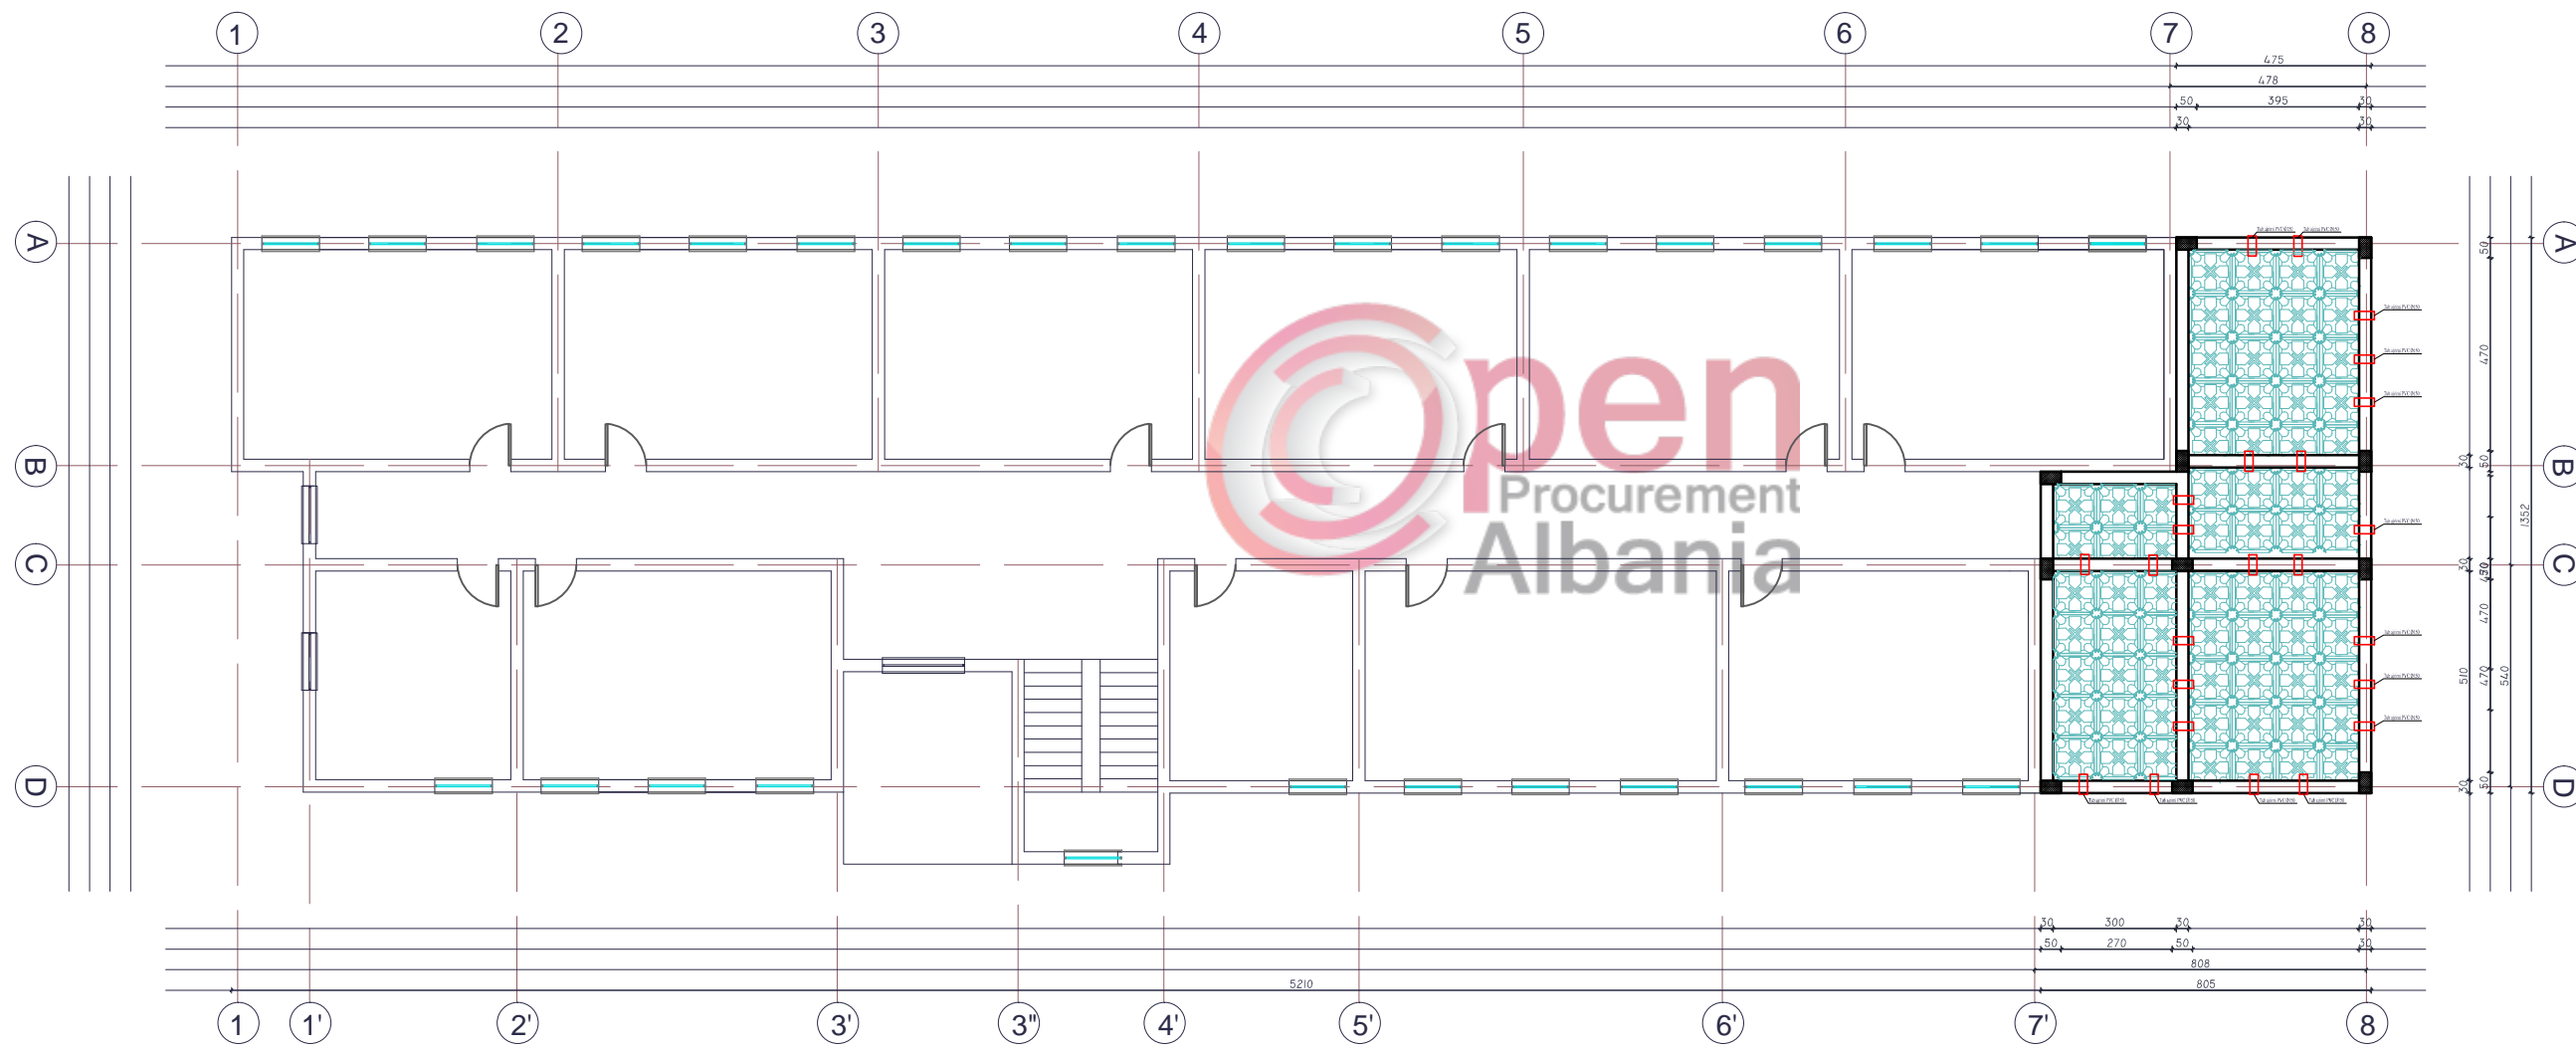

PLANIMETRIA E SISTEMIT I-GLOO (SHTESA) SH 1:200

Shenime

ZHVILLUES
BASHKIA DIVJAKE

Emertimi i projektit

**"RIKONSTRUKSION +
SHTESE ANESORE 2
KATE E SHKOLLES
SE MESME TE
BASHKUAR
"MIHAL NAKO"**

Vendndodhja

**FSHATI FIER-SEMAN,
NJ/ADMINISTRATIVE
GRADISHTE,
BASHKIA DIVJAKE**

Faza e Projektit

PROJEKT ZBATIM