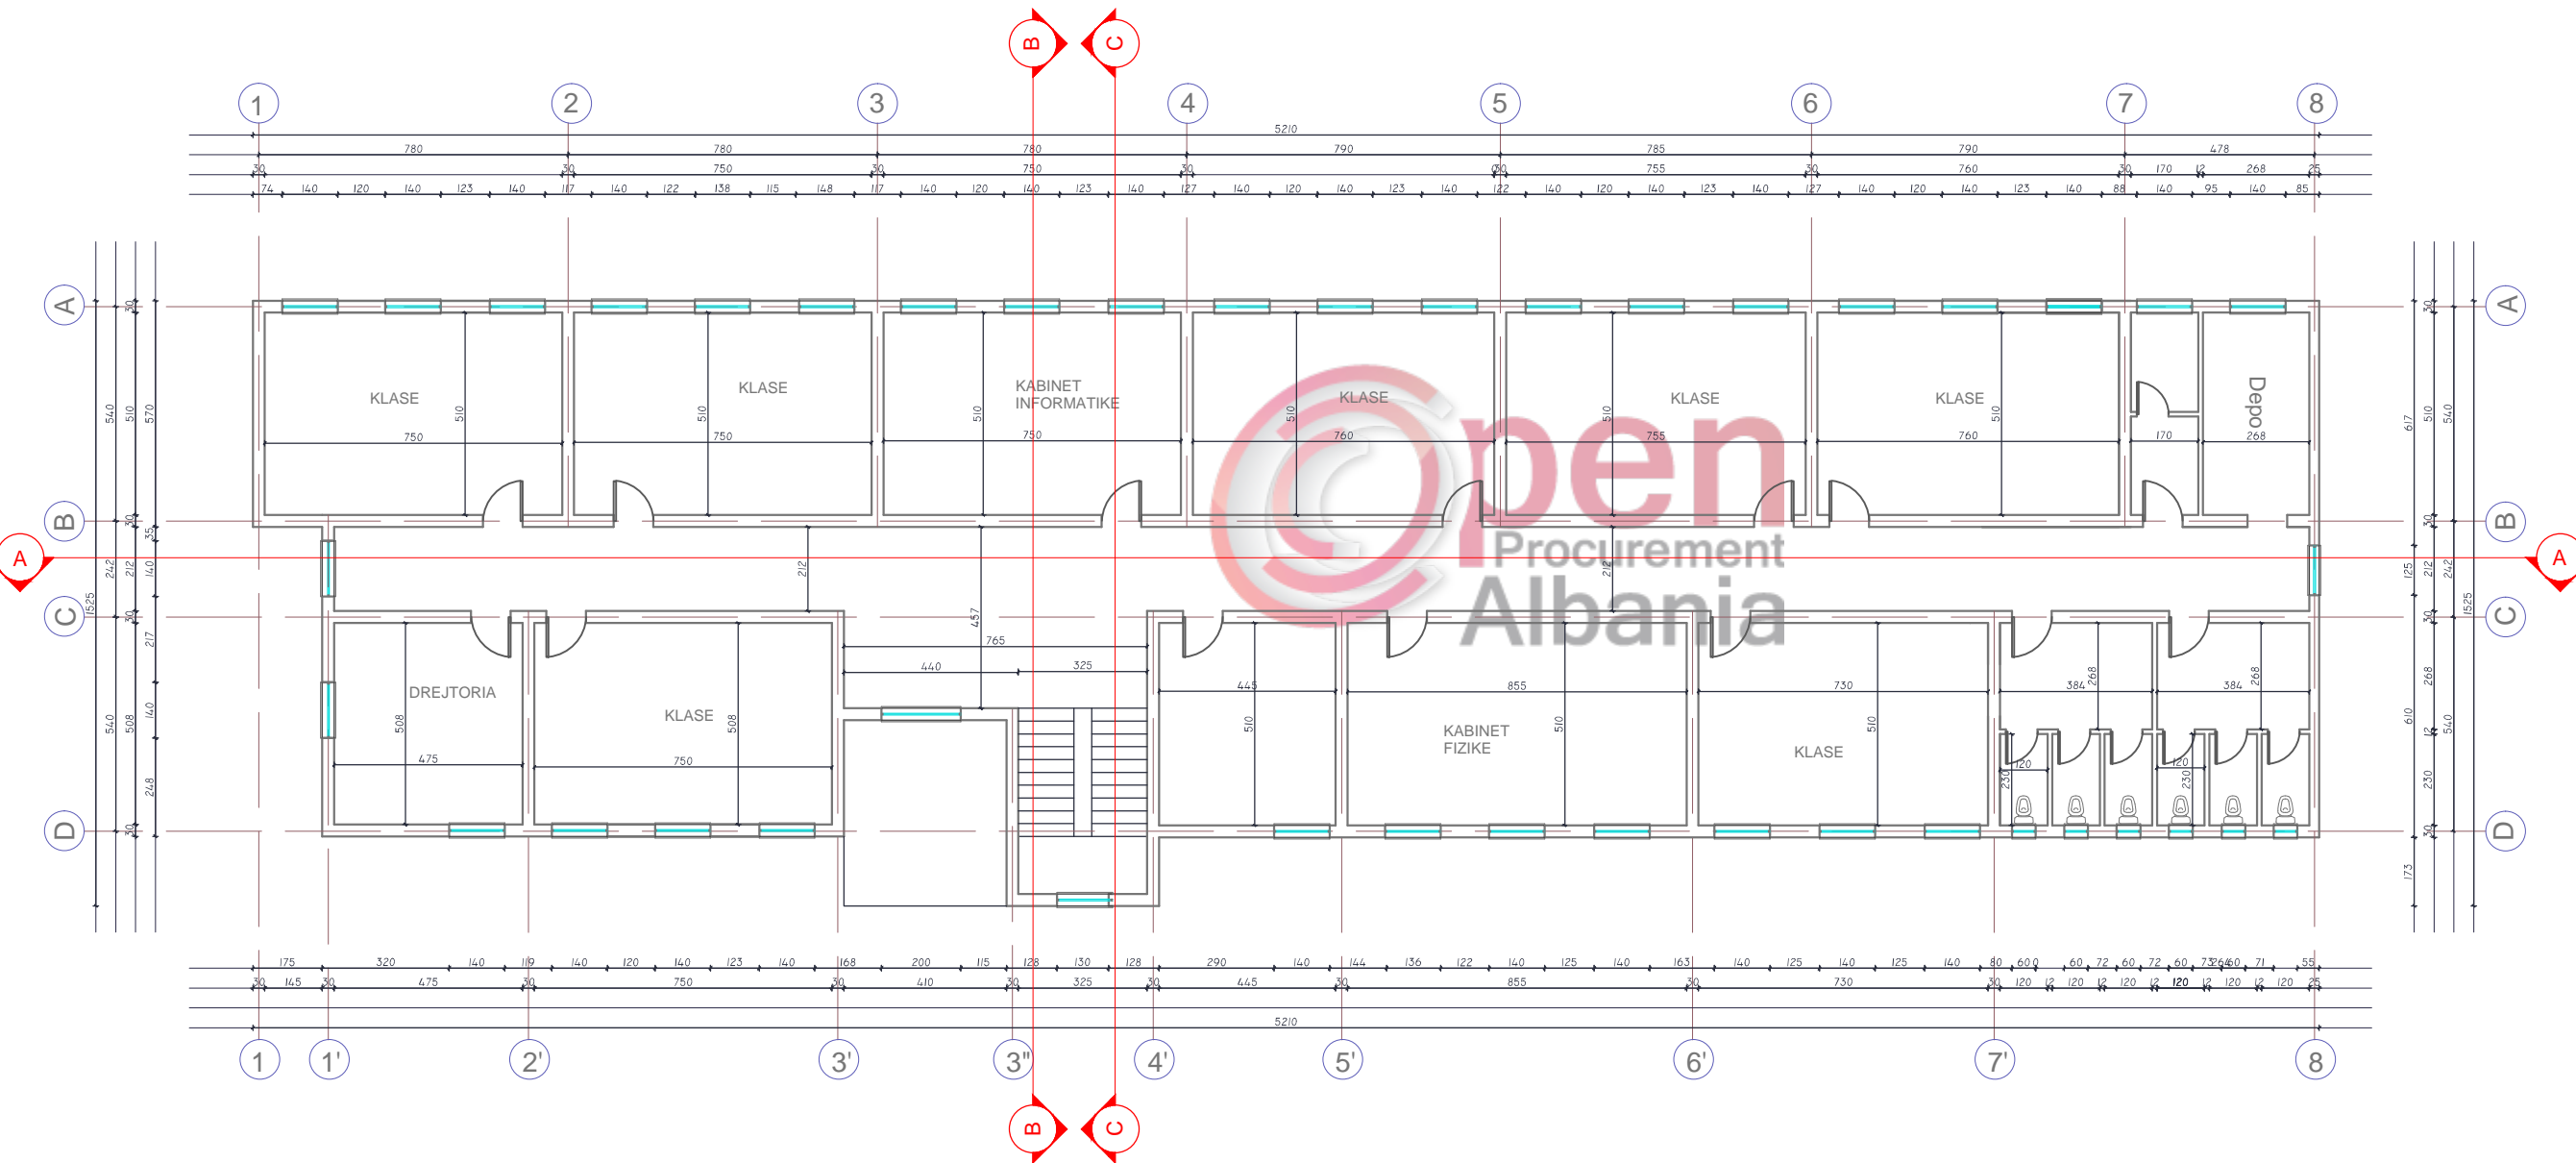

PLANIMETRIA E KATIT TE PARE SH 1:200

Shenime

ZHVILLUES
BASHIKA DIVJAKE

Emertimi i projektit
**"RIKONSTRUKSION +
SHTESE ANESORE 2
KATE E SHKOLLES
SE MESME TE
BASHKUAR
"MIHAL NAKO"**

Vendndodhja
**FSHATI FIER-SEMAN,
NJ/ADMINISTRATIVE
GRADISHTE,
BASHKIA DIVJAKE**