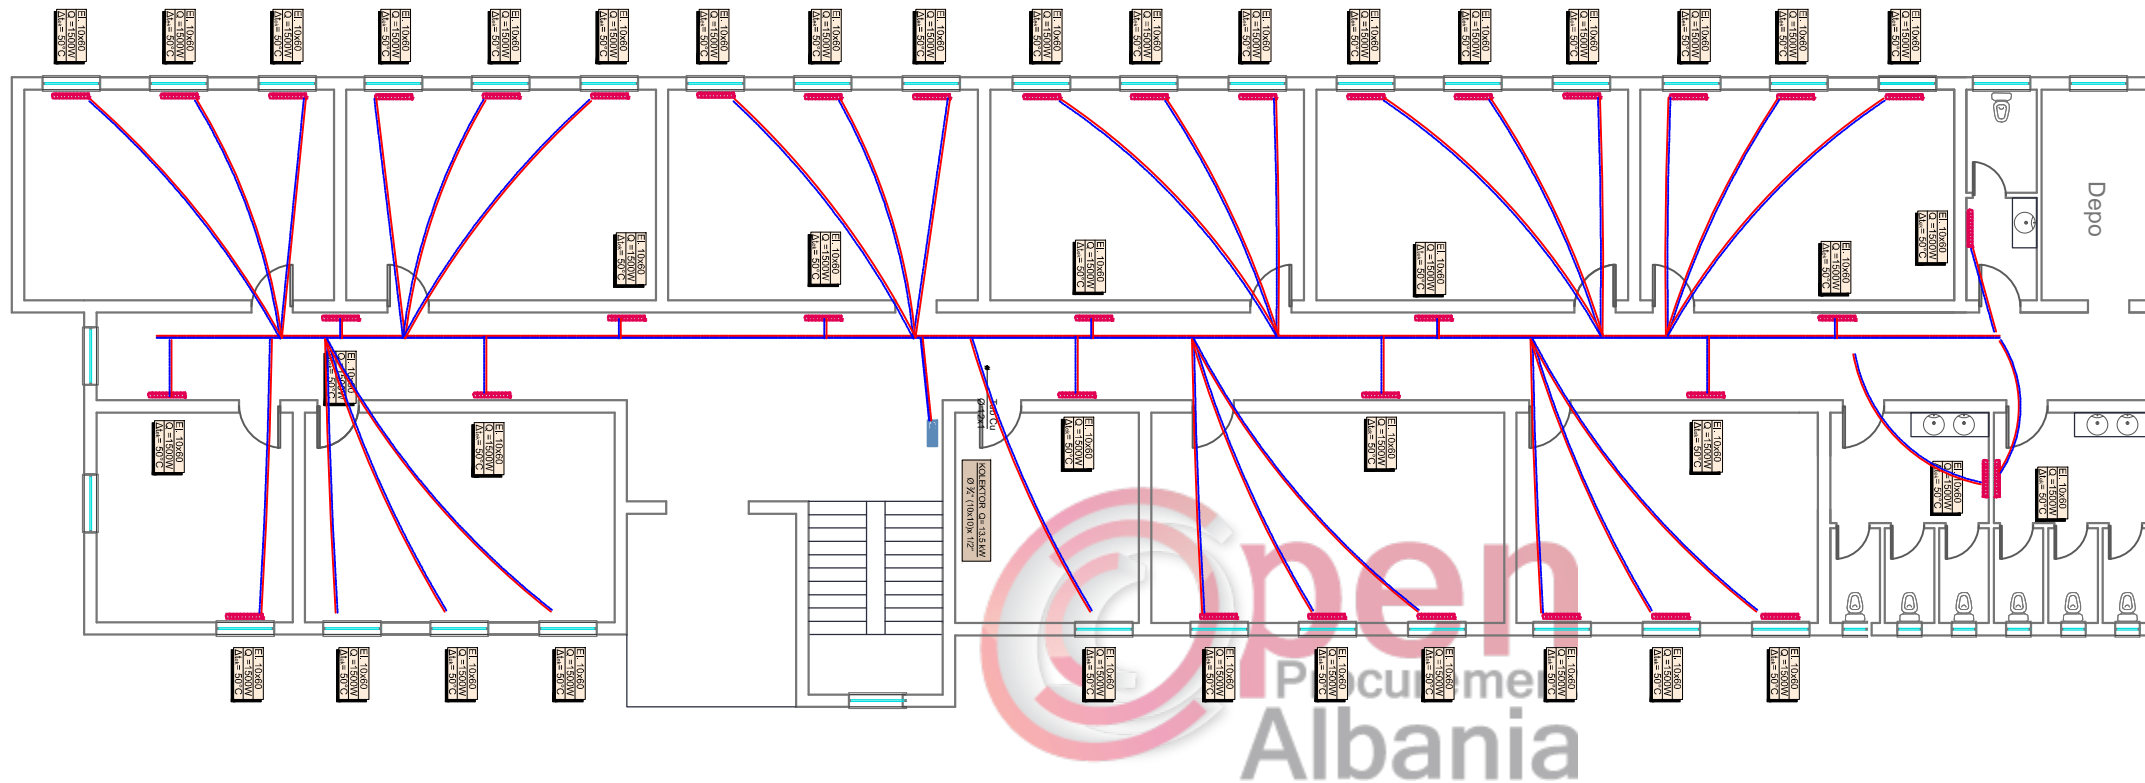

PLANI I IMPIANTIT TE NGROHJES SE KATIT TE PARE SH 1:200

Shenime

ZHVILLUES
BASHIKA DIVJAKE

Emertimi i projektit

**"RIKONSTRUKSION +
SHTESE ANESORE 2
KATE E SHKOLLES
SE MESME TE
BASHKUAR
"MIHAL NAKO"**

Vendndodhja

**FSHATI FIER-SEMAN,
NJ/ADMINISTRATIVE
GRADISHTE,
BASHKIA DIVJAKE**

Faza e Projektit

PROJEKT ZBATIM