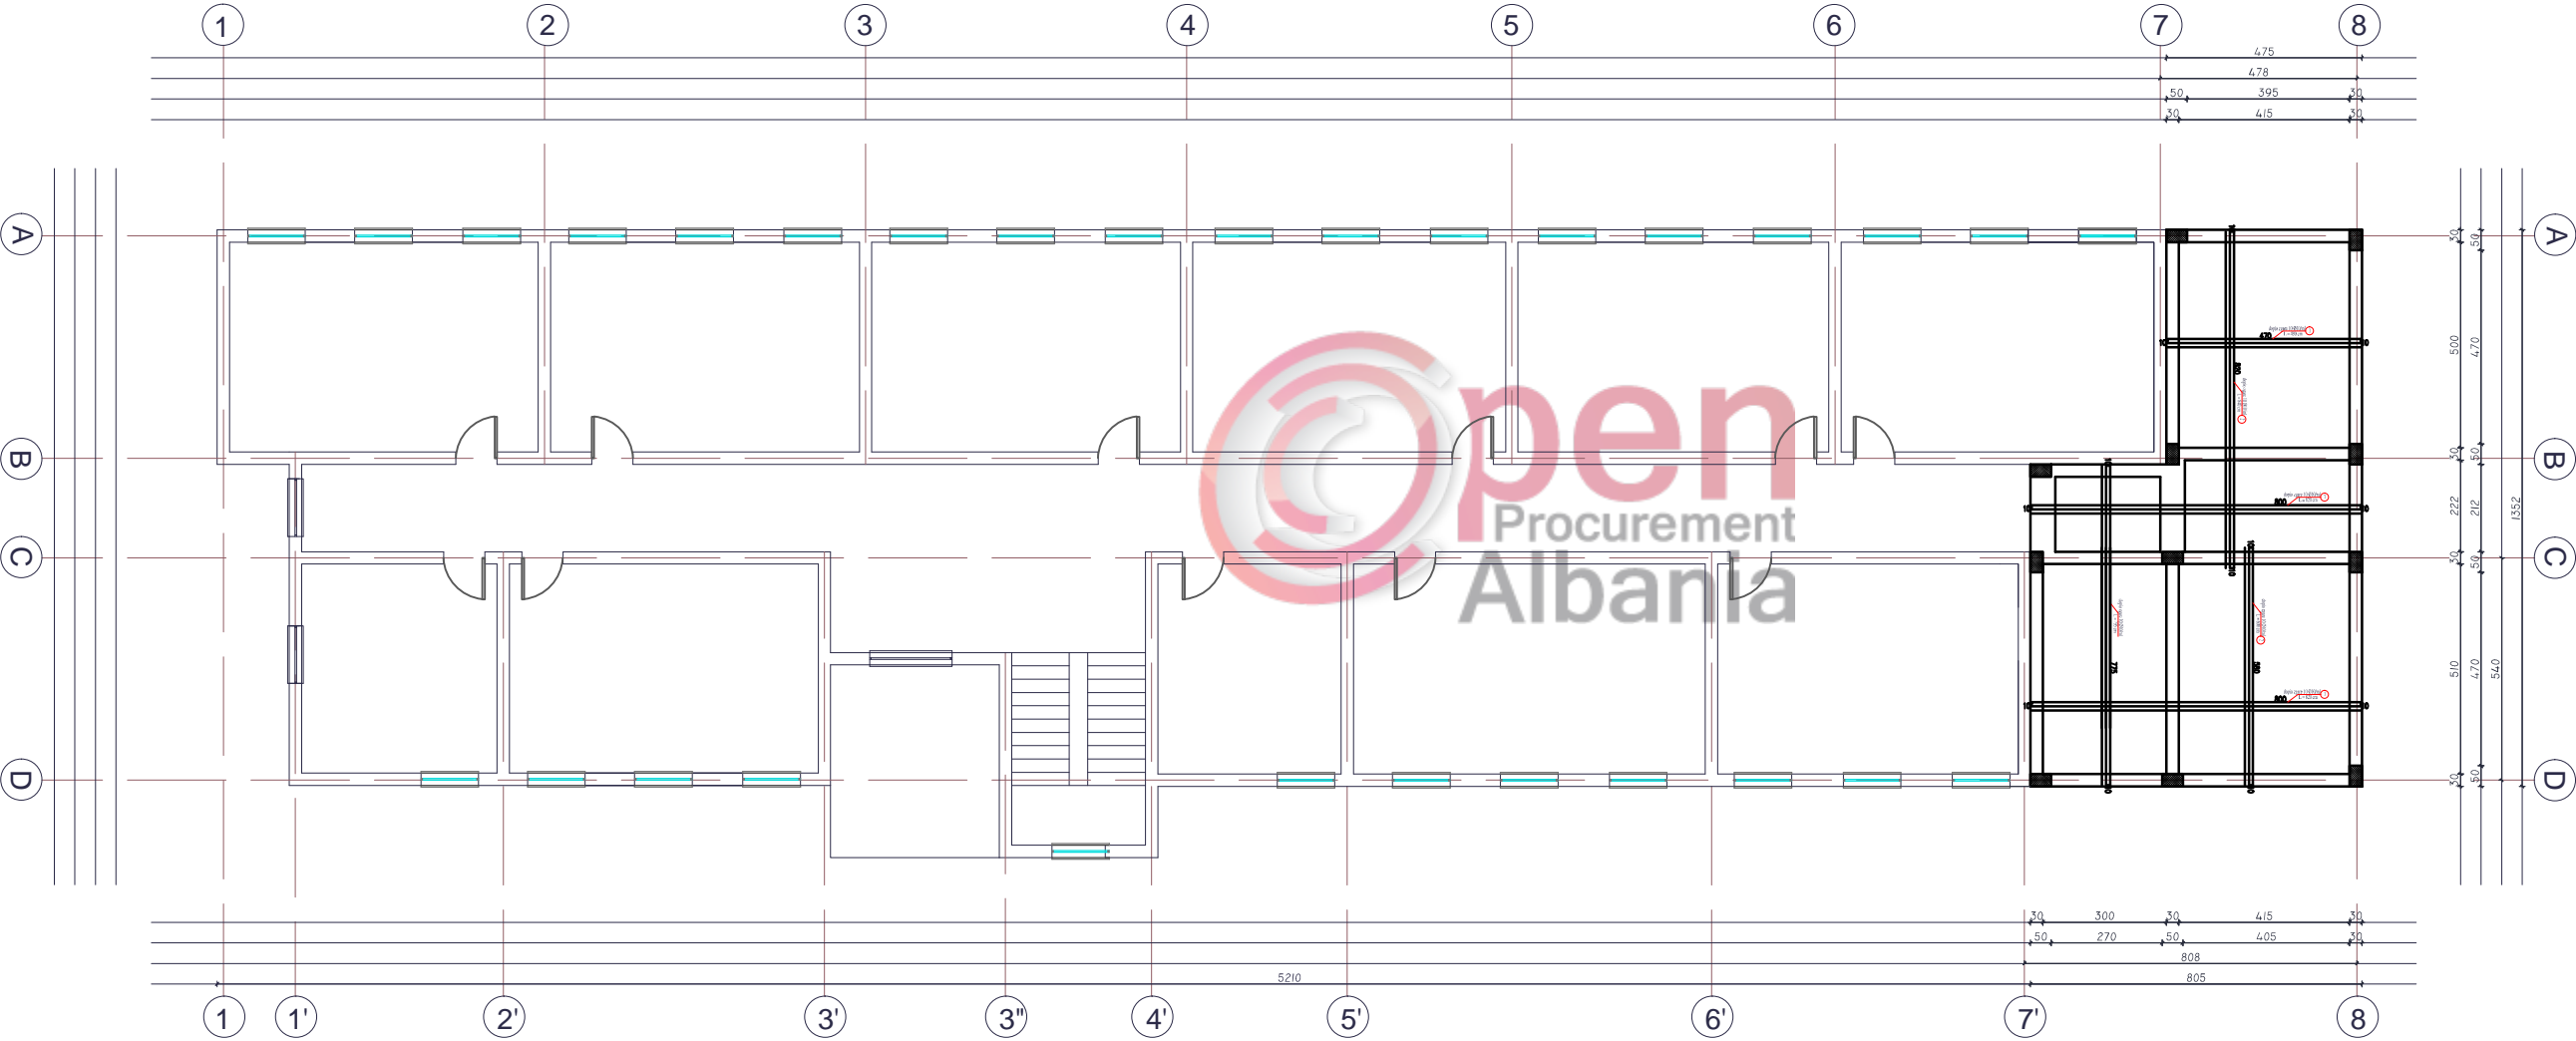

Shenime
ZHVILLUES BASHIKA DIVJAKE
Emertimi i projektit "RIKONSTRUKSION + SHTESE ANESORE 2 KATE E SHKOLLES SE MESME TE BASHKUAR "MIHAL NAKO"
Vendndodhja FSHATI FIER-SEMAN, NJ/ADMINISTRATIVE GRADISHTE, BASHKIA DIVJAKE
Faza e Projektit PROJEKT ZBATIM