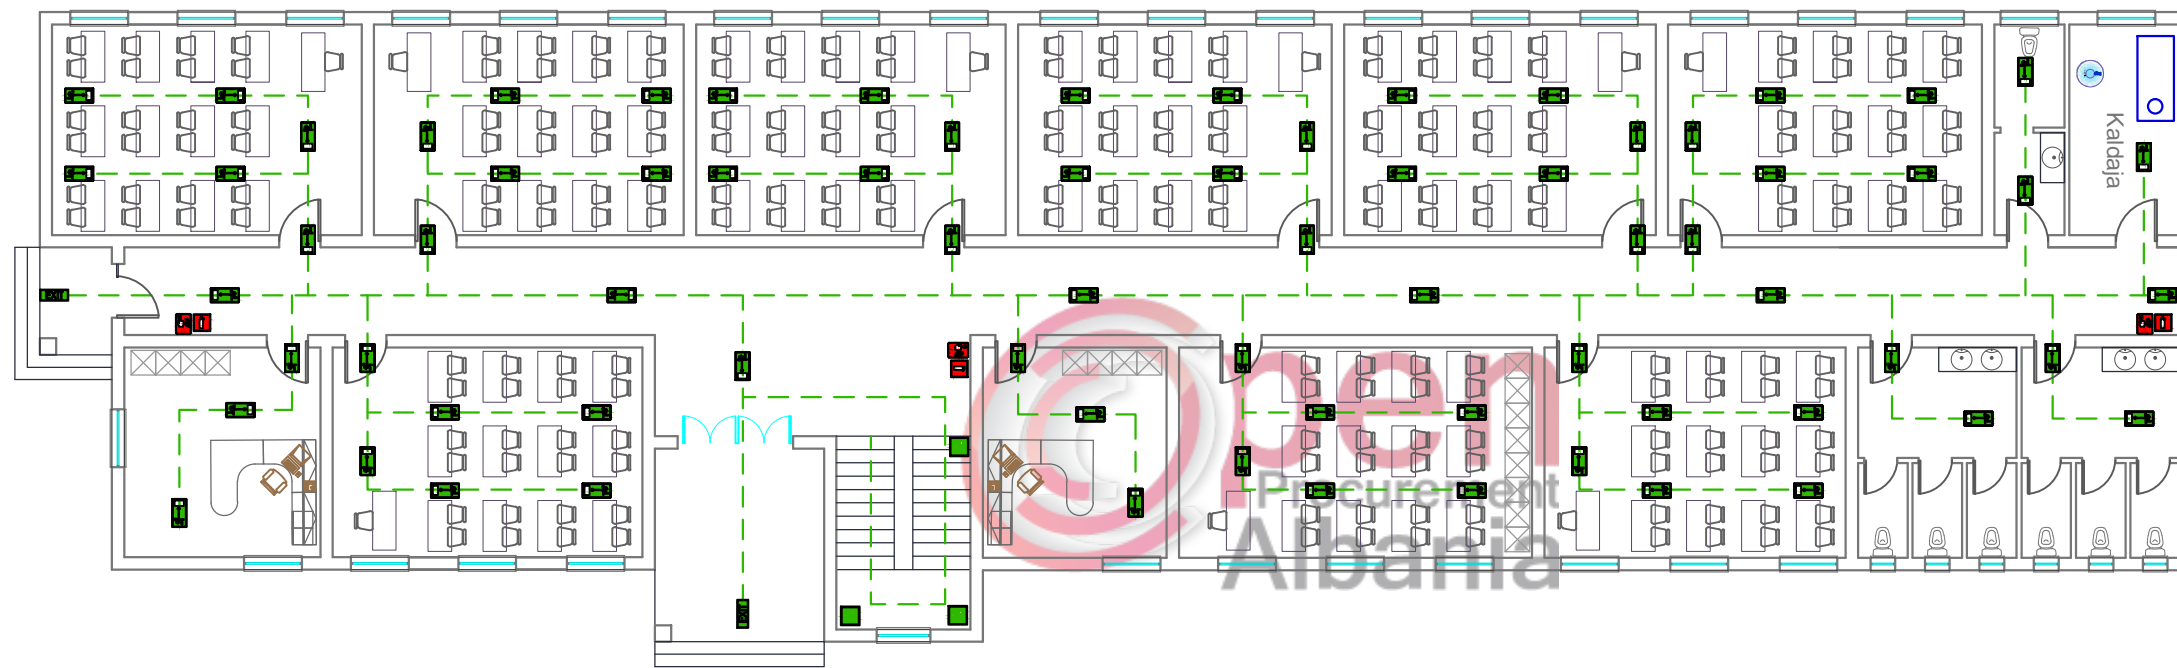

LEGJENDA E SIMBOLEVE

- - - DREJTIMI I LEVIZJES
- RERE
- BORIE EVAKUIMI
- POMPA E UJIT
- SHKALLE DALJE
- ALARM ZJARRI
- RRIPI I ZJARRIT
- DREJTIMI I DALJES
- EXIT DALJE EMERGJENCE

Shenime

ZHVILLUES
BASHIKA DIVJAKE

Emertimi i projektit
**"RIKONSTRUKSION +
SHTESE ANESORE 2
KATE E SHKOLLES
SE MESME TE
BASHKUAR
"MIHAL NAKO"**

Vendndodhja
**FSHATI FIER-SEMAN,
NJ/ADMINISTRATIVE
GRADISHTE,
BASHKIA DIVJAKE**

Faza e Projektit
PROJEKT ZBATIM