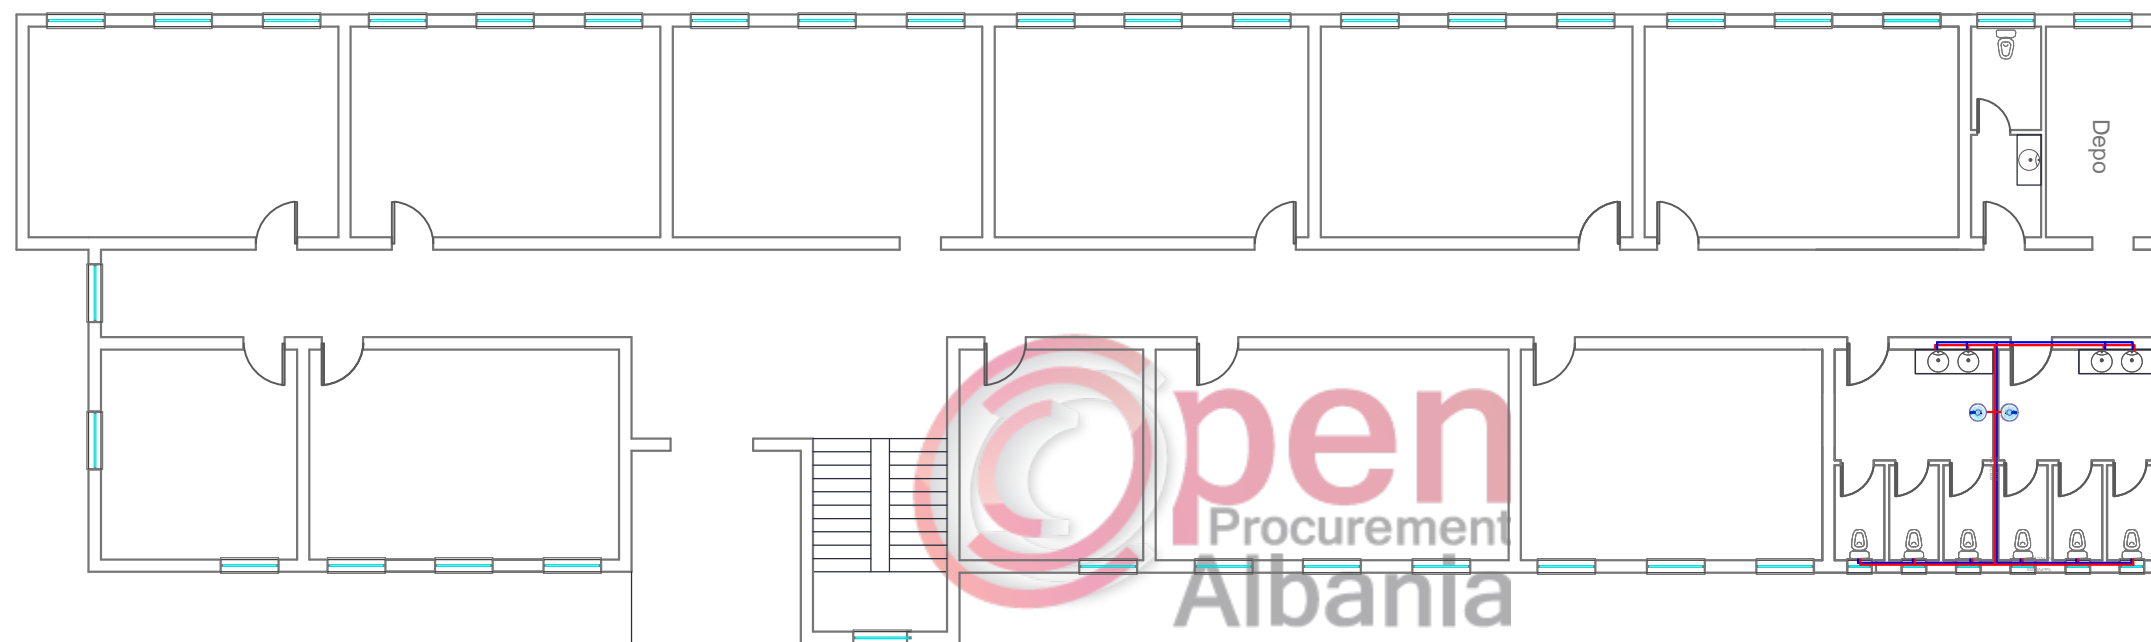

PLANI HIDROSANITAR I KATIT TE PARE SH 1:200

Shenime

ZHVILLUES
BASHIKA DIVJAKE

Emertimi i projektit
**"RIKONSTRUKSION +
SHTESE ANESORE 2
KATE E SHKOLLES
SE MESME TE
BASHKUAR
"MIHAL NAKO"**

Vendndodhja
**FSHATI FIER-SEMAN,
NJ/ADMINISTRATIVE
GRADISHTE,
BASHKIA DIVJAKE**

Faza e Projektit
PROJEKT ZBATIM

LEGJENDA E SIMBOLEVE			Tub kanalizimi PVC 200mm		Tub ujësjellësi PVC 20mm
	Pusetë kontrolli 1x1x1.5m		Tub kanalizimi PVC 110mm		Gropë septike V=16m³
	Tub kanalizimi PVC 315mm		Tub ujësjellësi PVC 25mm		Bolier