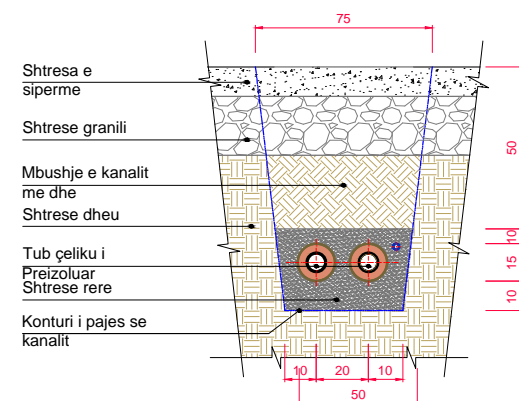

ZHVILLUES
BASHIKA DIVJAKE

Emertimi i projektit
**"RIKONSTRUKSION +
SHTESE ANESORE 2
KATE E SHKOLLES
SE MESME TE
BASHKUAR
"MIHAL NAKO"**

Vendndodhja
**FSHATI FIER-SEMAN,
NJ/ADMINISTRATIVE
GRADISHTE,
BASHKIA DIVJAKE**

Faza e Projektit
PROJEKT ZBATIM

DETAJI I HAPJES SE KANALIT DHE SHTRIRJES SE TUBAVE