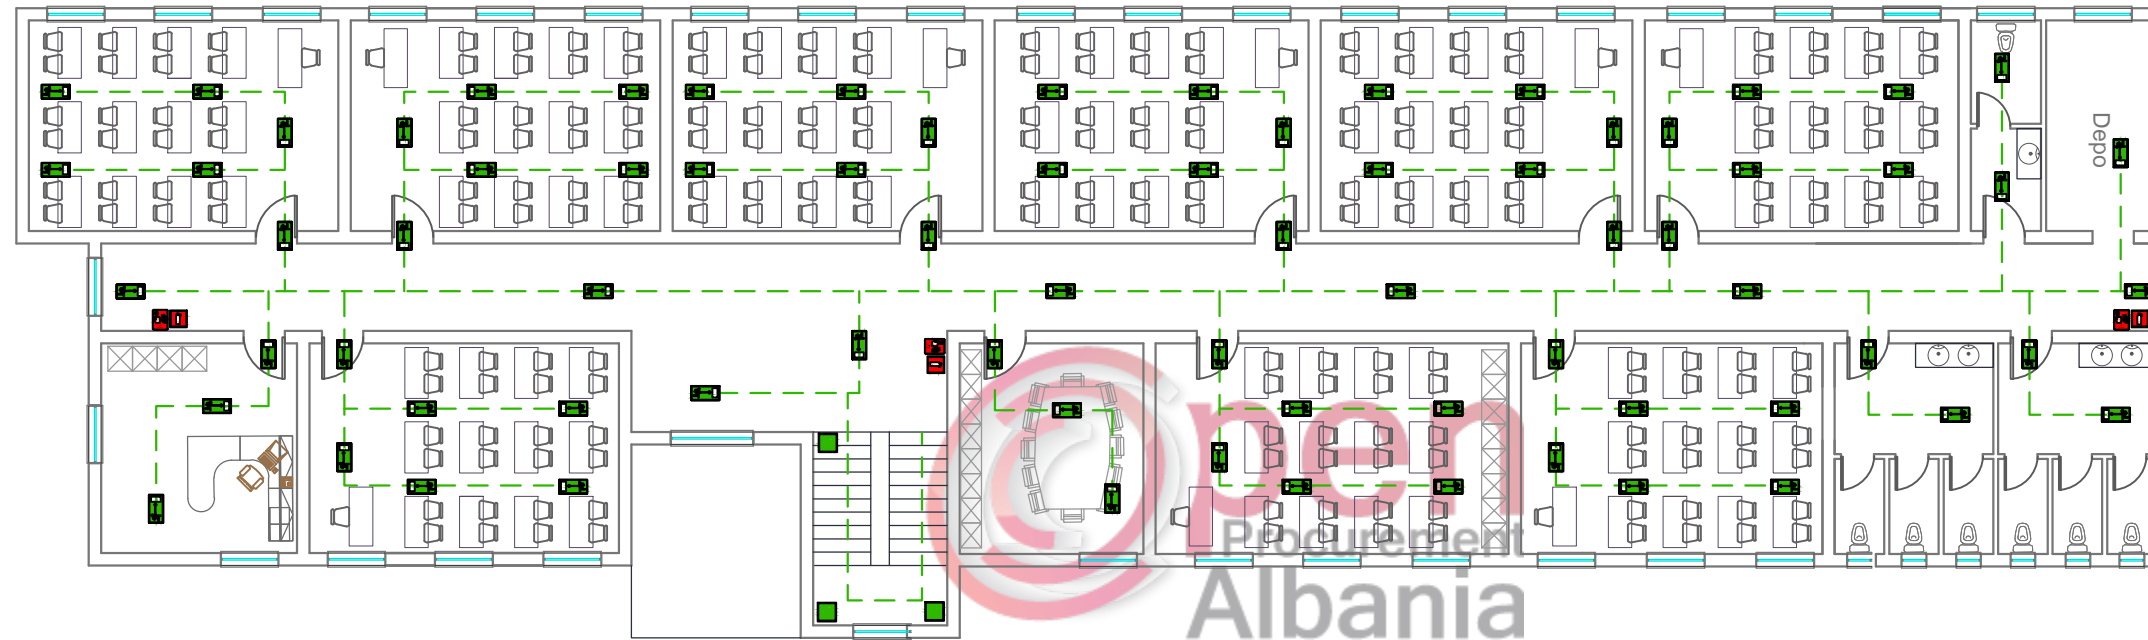

Faza e Projektit
PROJEKT ZBATIM

PLANI I MBROJTJES NGA ZJARRI I KATIT TE PARE SH 1:200

LEGJENDA E SIMBOLEVE

- DREJTIMI I LEVIZJES

 ZJARREFIKES
-  RERE

 ALARM ZJARRI
-  BORIE EVAKUIMI

 RRIPI I ZJARRIT
-  POMPA E UJIT