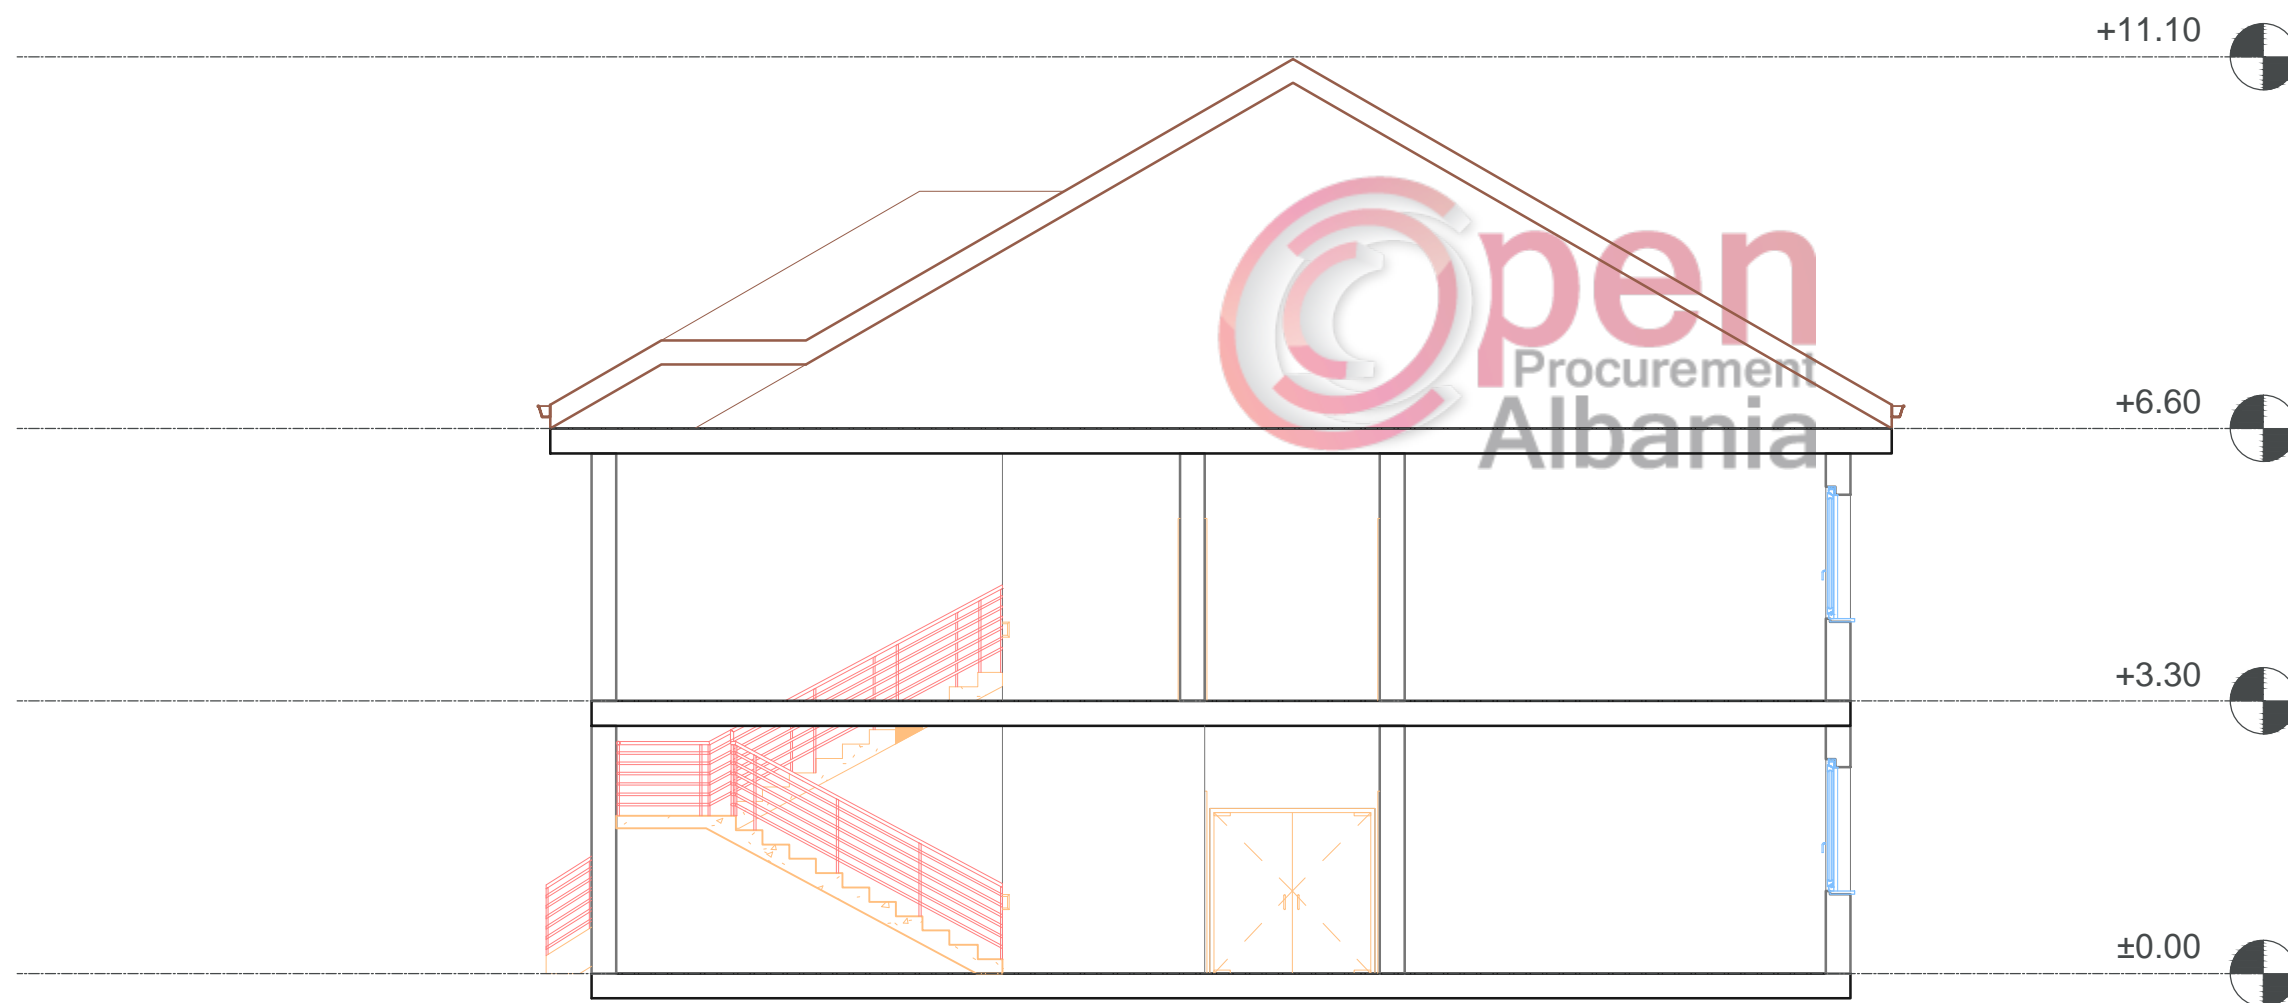

Shenime

ZHVILLUES

BASHIKA DIVJAKE

Emertimi i projektit

**"RIKONSTRUKSION +
SHTESE ANESORE 2
KATE E SHKOLLES
SE MESME TE
BASHKUAR
"MIHAL NAKO"**

Vendndodhja

**FSHATI FIER-SEMAN,
NJ/ADMINISTRATIVE
GRADISHTE,
BASHKIA DIVJAKE**

Faza e Projektit

PROJEKT ZBATIM