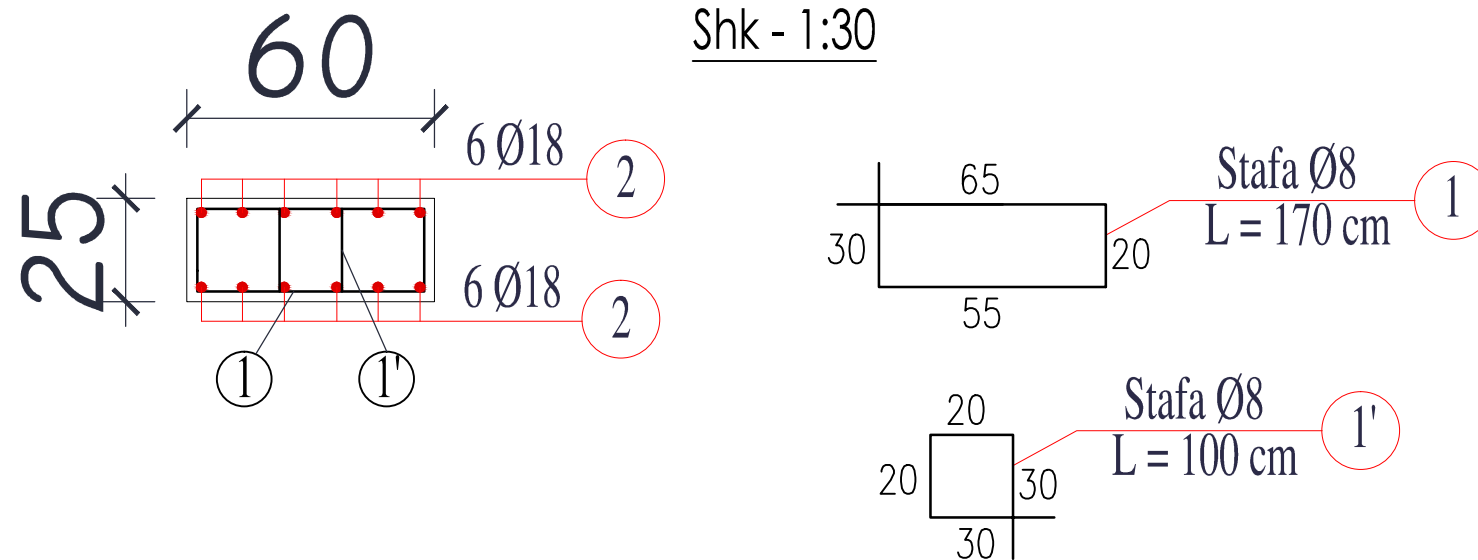

ARMIMI I TRAUT (30x50)CM

Prerja 1-1
Shk - 1:30

ARMIMI I TRAUT (60x25)CM

Prerja 1-1
Shk - 1:30

Shenime

ZHVILLUES

BASHIKA DIVJAKE

Emertimi i projektit