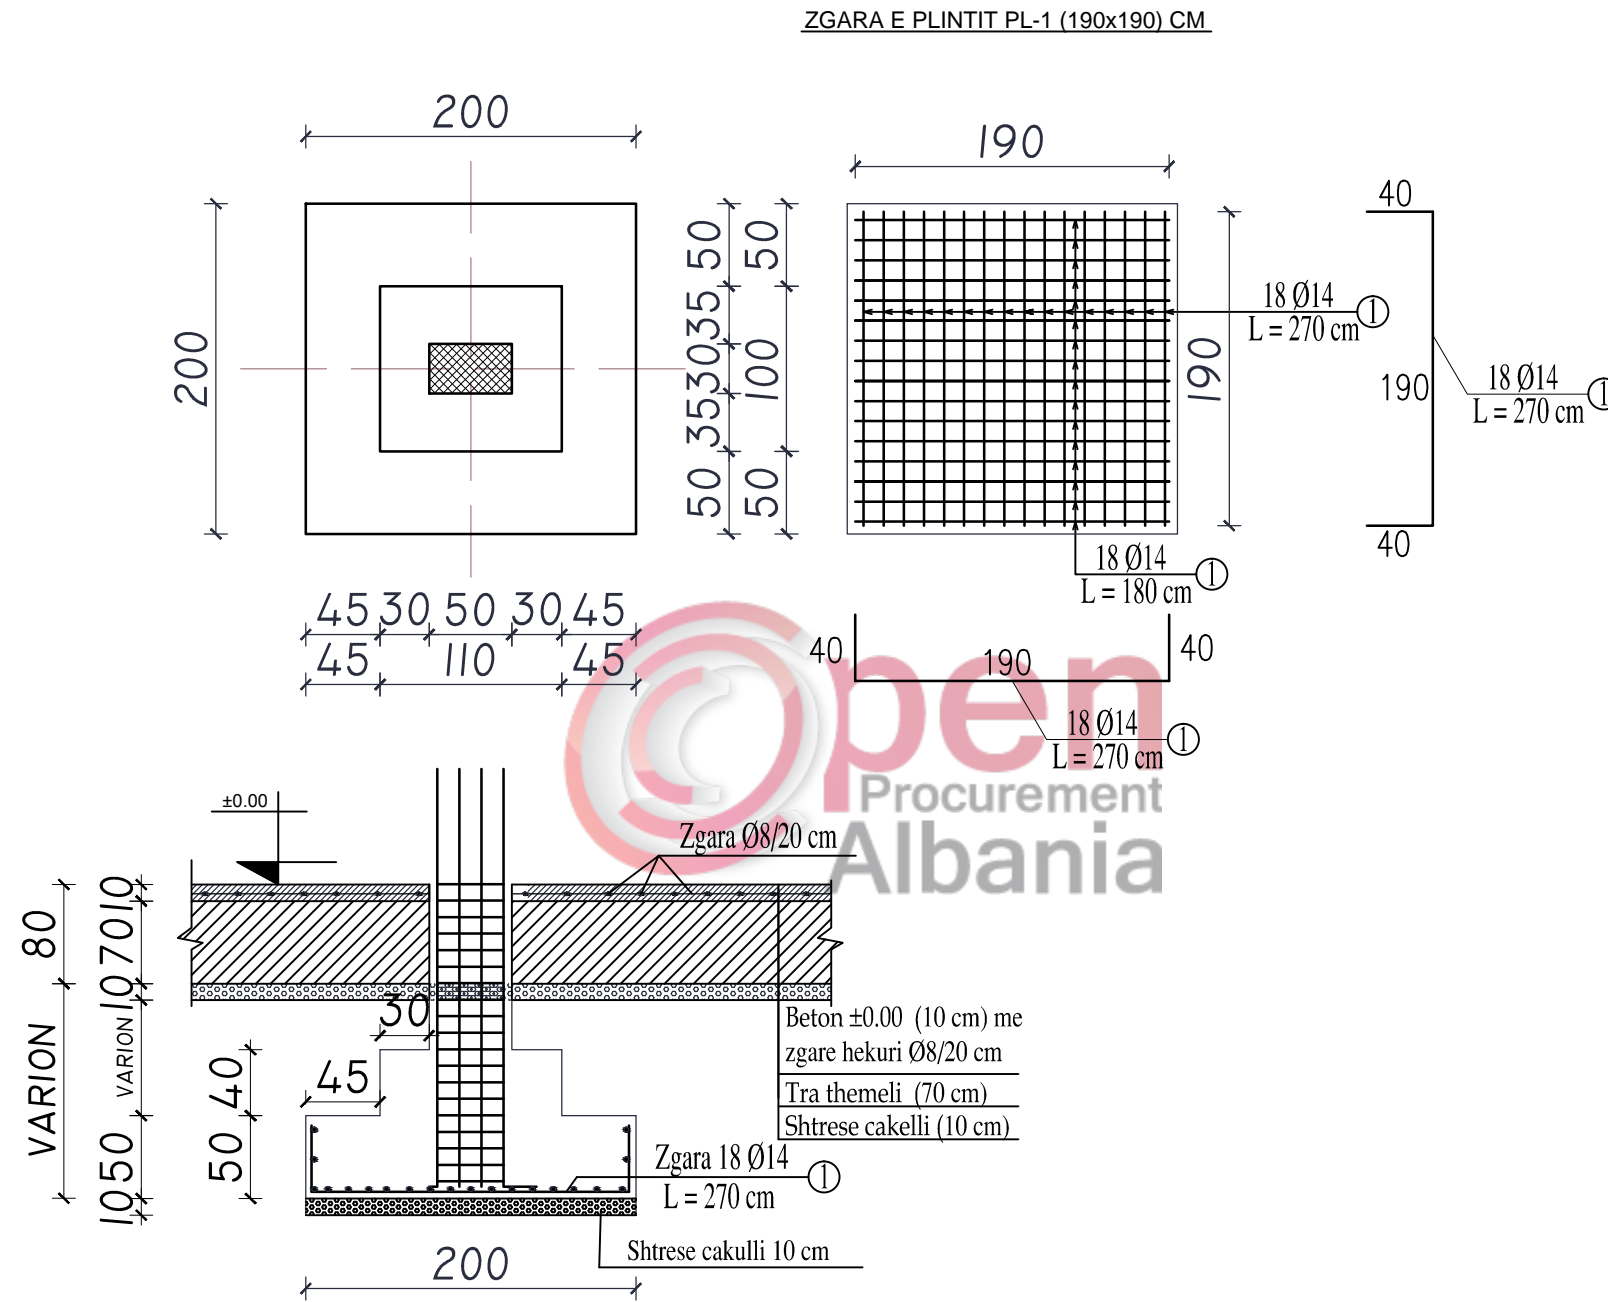

ARMIMI I PLINTIT (200x200) CM SH 1:50

Shenime

ZHVILLUES

BASHIKA DIVJAKE

Emertimi i projektit

**"RIKONSTRUKSION +
SHTESE ANESORE 2
KATE E SHKOLLES
SE MESME TE
BASHKUAR
"MIHAL NAKO"**

Vendndodhja

**FSHATI FIER-SEMAN,
NJ/ADMINISTRATIVE
GRADISHTE,
BASHKIA DIVJAKE**

Faza e Projektit

PROJEKT ZBATIM