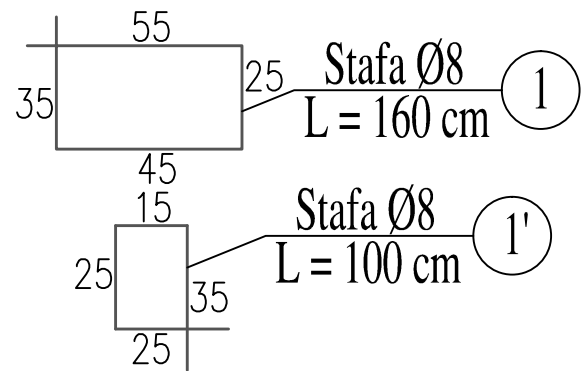

Shenime

ZHVILLUES
BASHIKA DIVJAKE

Emertimi i projektit
"RIKONSTRUKSION + SHTESE ANESORE 2 KATE E SHKOLLES SE MESME TE BASHKUAR "MIHAL NAKO"

Vendndodhja
FSHATI FIER-SEMAN, NJ/ADMINISTRATIVE GRADISHTE, BASHKIA DIVJAKE

Faza e Projektit
PROJEKT ZBATIM