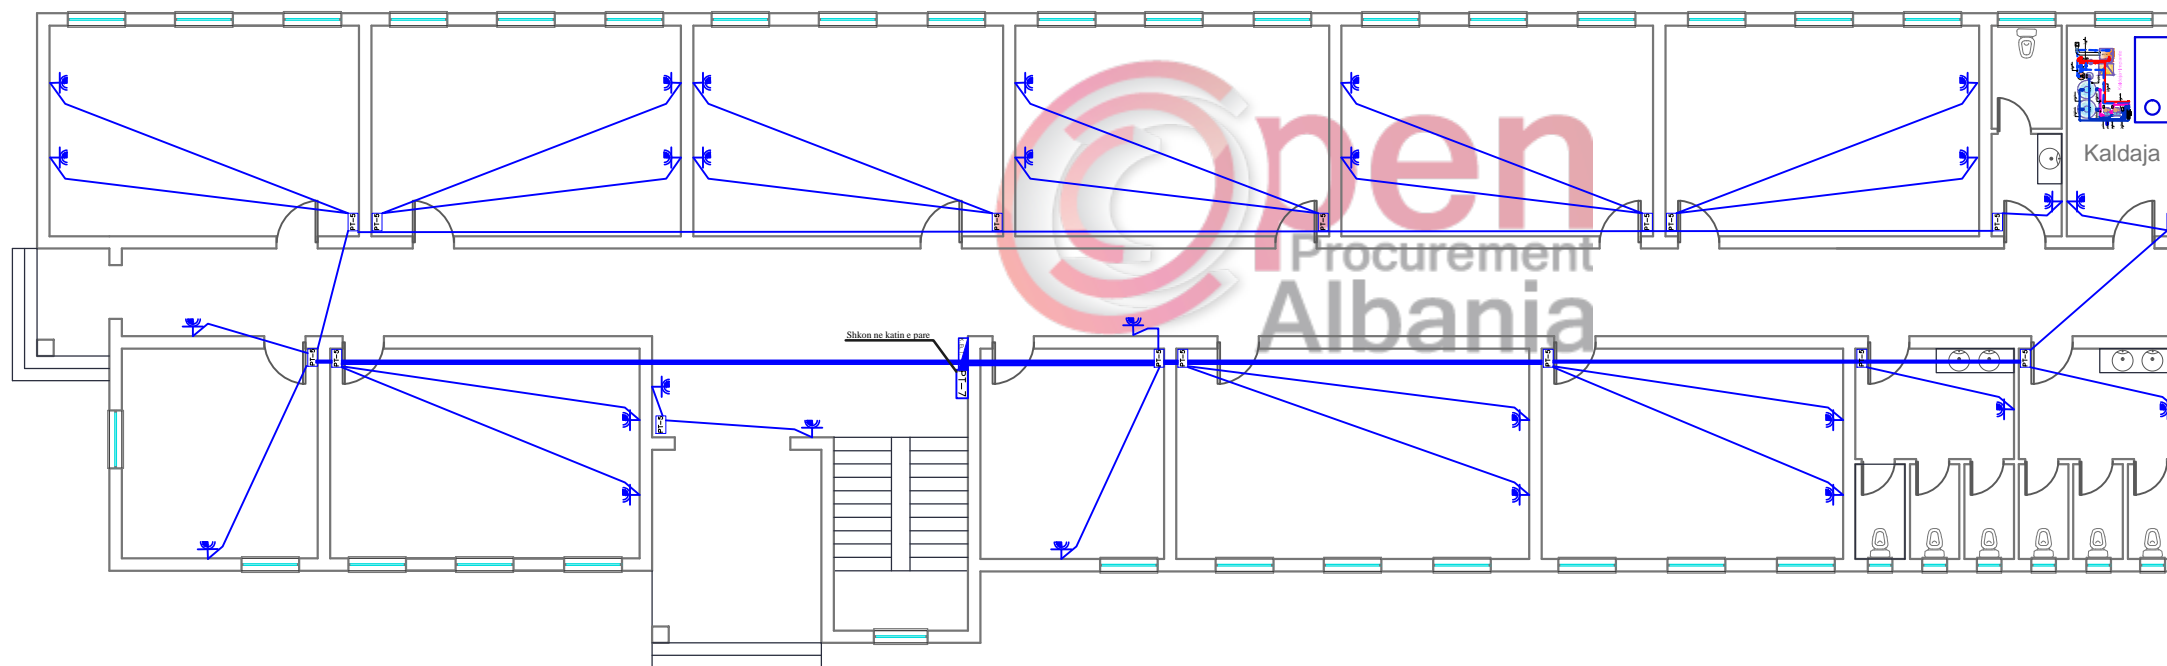

PLANI ELEKTRIK I KATIT PERDHE SH 1:200

Shenime

ZHVILLUES

BASHIKA DIVJAKE

Emertimi i projektit

**"RIKONSTRUKSION +
SHTESE ANESORE 2
KATE E SHKOLLES
SE MESME TE
BASHKUAR
"MIHAL NAKO"**

Vendndodhja

**FSHATI FIER-SEMAN,
NJ/ADMINISTRATIVE
GRADISHTE,
BASHKIA DIVJAKE**

Faza e Projektit

PROJEKT ZBATIM