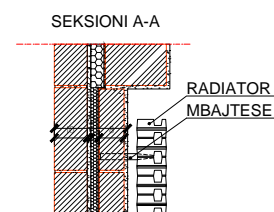

Faza e Projektit

PROJEKT ZBATIM

DETAJE PER MONTIMIN E RADIATORIT

Shenim

- 1- Tubi i bakrit duhet te jete i termoizoluar fabrikisht.
- 2- Tubi i bakrit duhet te fiksohet ne dysHEME me kapasa plastike.
- 3- Radiatoret duhet te montohen sipas detajit te dhene duke respektuar te dhenat qe e shoqerojne ne manualin e montimit.
- 4- Dalja e tubove nga muri duhet te maskohen me Rozeta.
- 5- Radiatoret duhet te pajisen me valvula termostatike, dhe ajernxierresa.