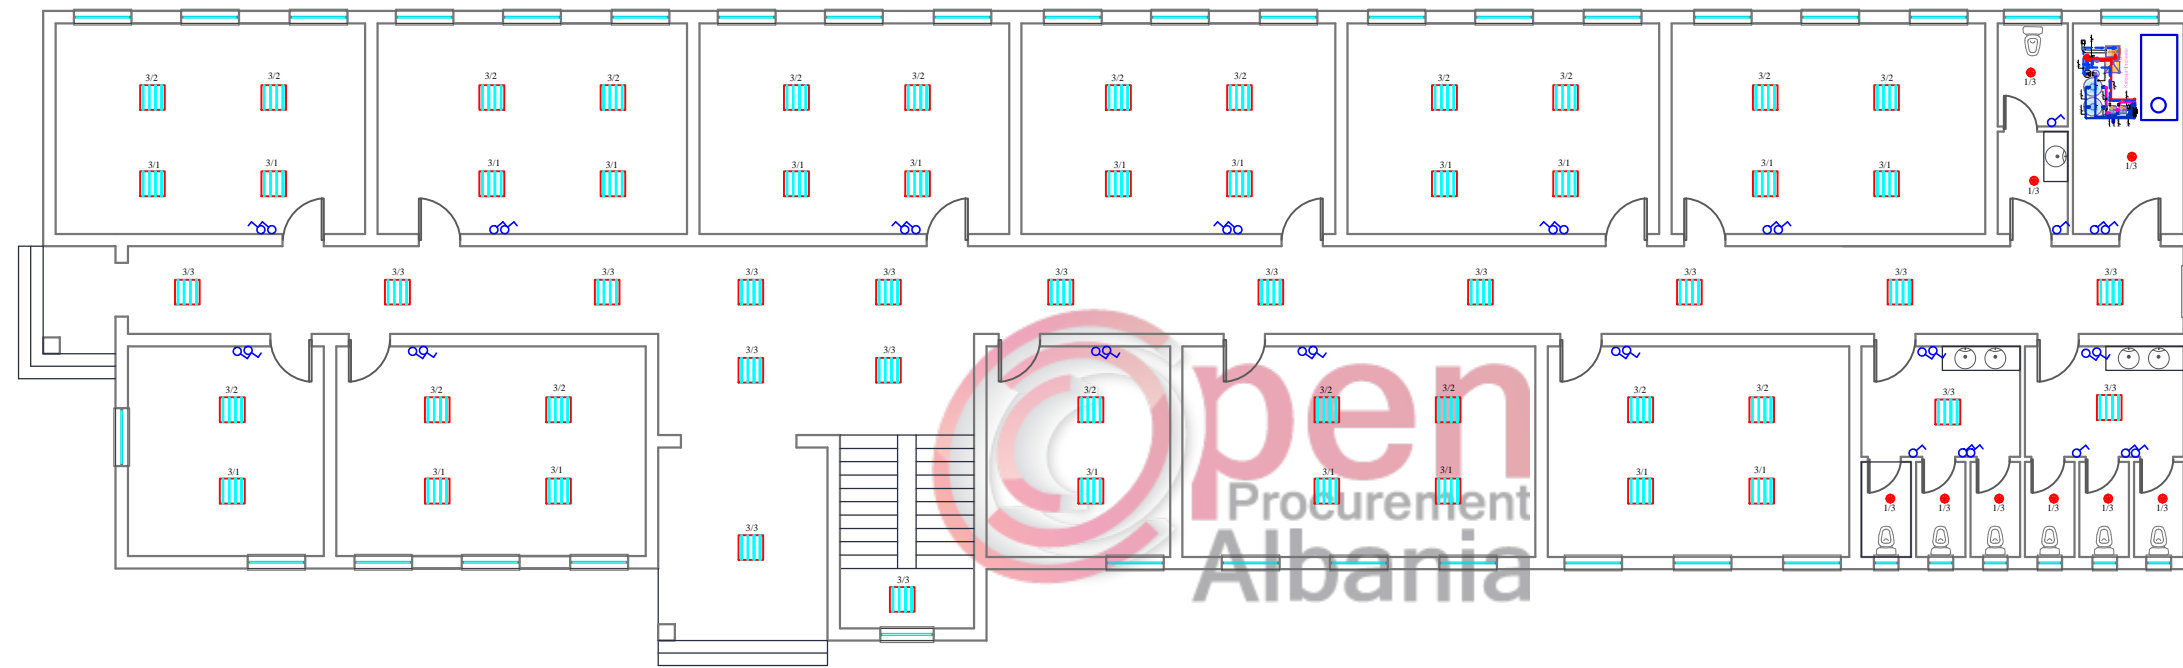

PLANI ELEKTRIK I KATIT PERDHE SH 1:200

Shenime

ZHVILLUES
BASHKIA DIVJAKE

Emertimi i projektit
**"RIKONSTRUKSION +
SHTESE ANESORE 2
KATE E SHKOLLES
SE MESME TE
BASHKUAR
"MIHAL NAKO"**

Vendndodhja
**FSHATI FIER-SEMAN,
NJ/ADMINISTRATIVE
GRADISHTE,
BASHKIA DIVJAKE**

Faza e Projektit
PROJEKT ZBATIM

LEGJENDA E SIMBOLEVE

- NDRICUES MURAL
- NDRICUES NE TAVANI
- CELES I THJESHTE I POLAR 10/16 A

- PRIZDE SHOKU 16/230 A
- TUBA SHPERNDARESE
- KUTI SHPERNDARESE

KUTI SHPERNDARESE KRYESORE