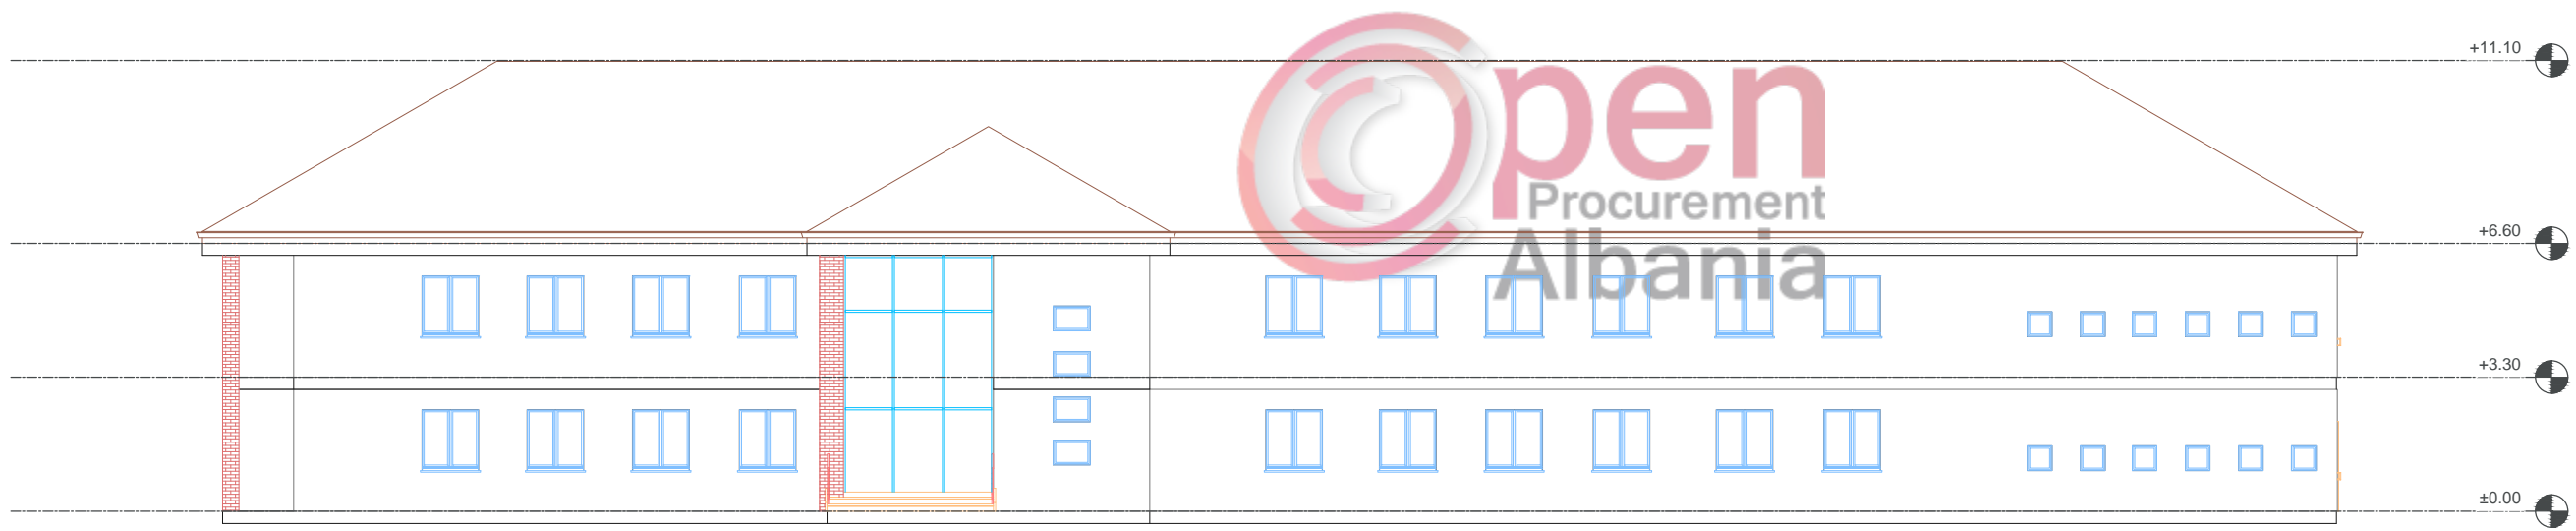

Shenime

ZHVILLUES
BASHIKA DIVJAKE

Emertimi i projektit
**"RIKONSTRUKSION +
SHTESE ANESORE 2
KATE E SHKOLLES
SE MESME TE
BASHKUAR
"MIHAL NAKO"**

Vendndodhja
**FSHATI FIER-SEMAN,
NJ/ADMINISTRATIVE
GRADISHTE,
BASHKIA DIVJAKE**

Faza e Projektit
PROJEKT ZBATIM