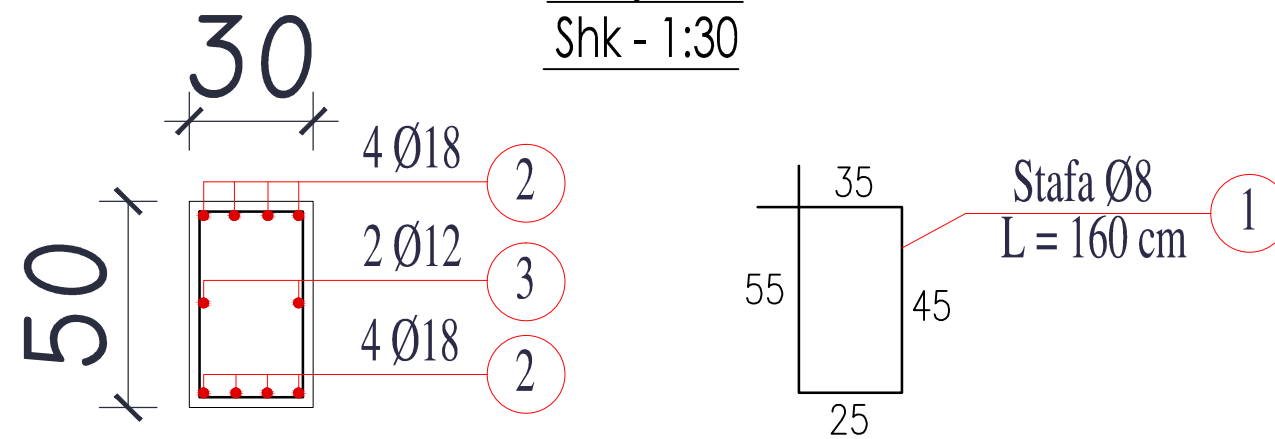

ARMIMI I TRAUT (30x50)CM

Prerja 1-1
Shk - 1:30

ARMIMI I TRAUT (60x25)CM

Prerja 1-1
Shk - 1:30

Shenime

ZHVILLUES

BASHIKA DIVJAKE

Emertimi i projektit