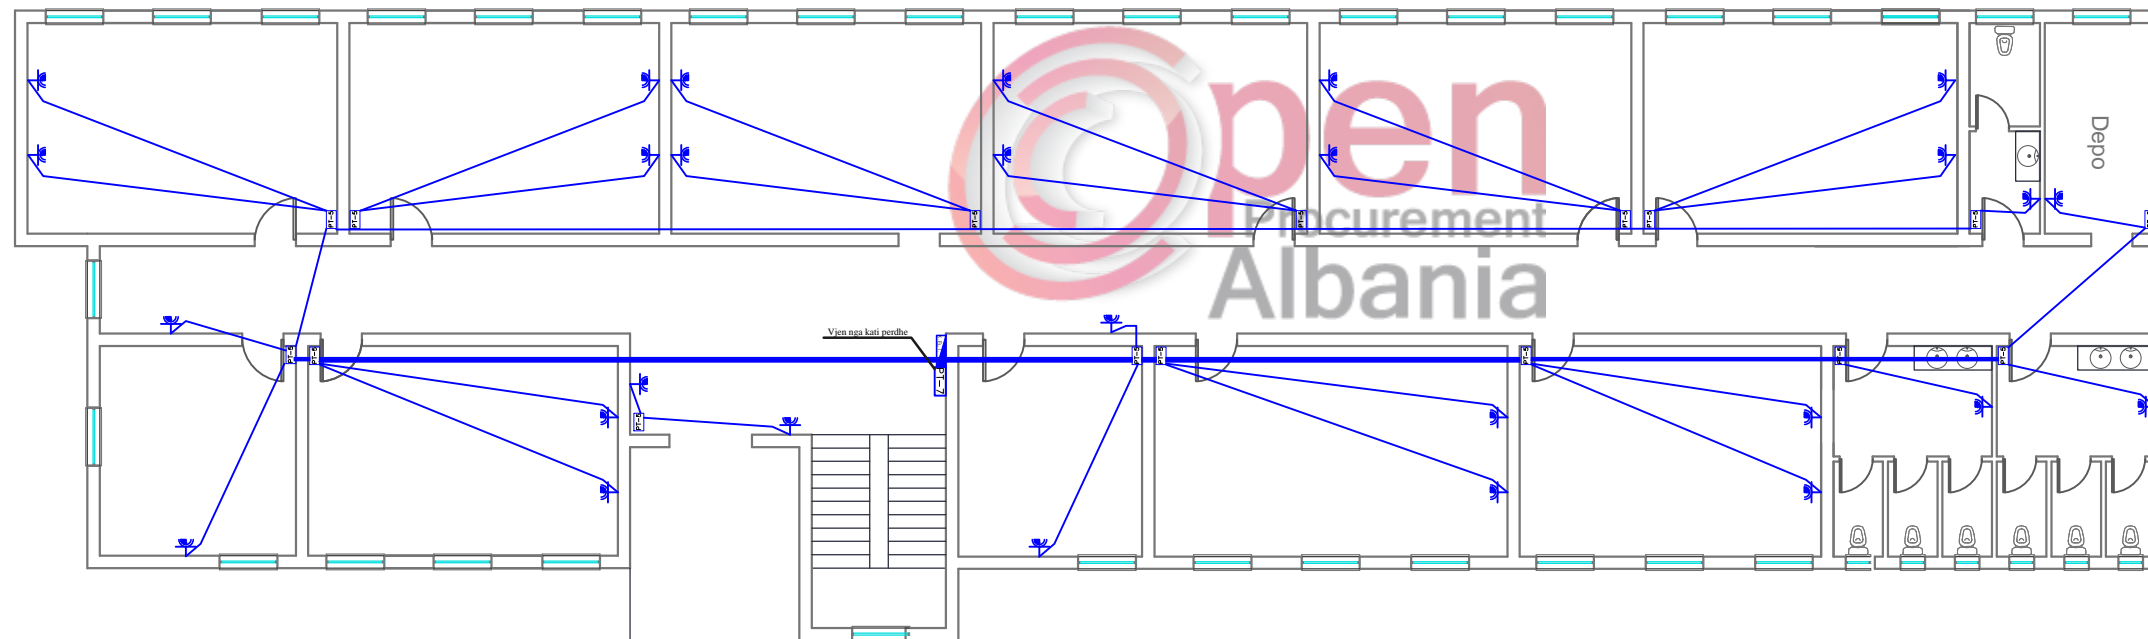

PLANI I ELEKTRIK I KATIT TE PARE SH 1:200

Shenime

ZHVILLUES

BASHIKA DIVJAKE

Emertimi i projektit

**"RIKONSTRUKSION +
SHTESE ANESORE 2
KATE E SHKOLLES
SE MESME TE
BASHKUAR
"MIHAL NAKO"**

Vendndodhja

**FSHATI FIER-SEMAN,
NJ/ADMINISTRATIVE
GRADISHTE,
BASHKIA DIVJAKE**

Faza e Projektit

PROJEKT ZBATIM