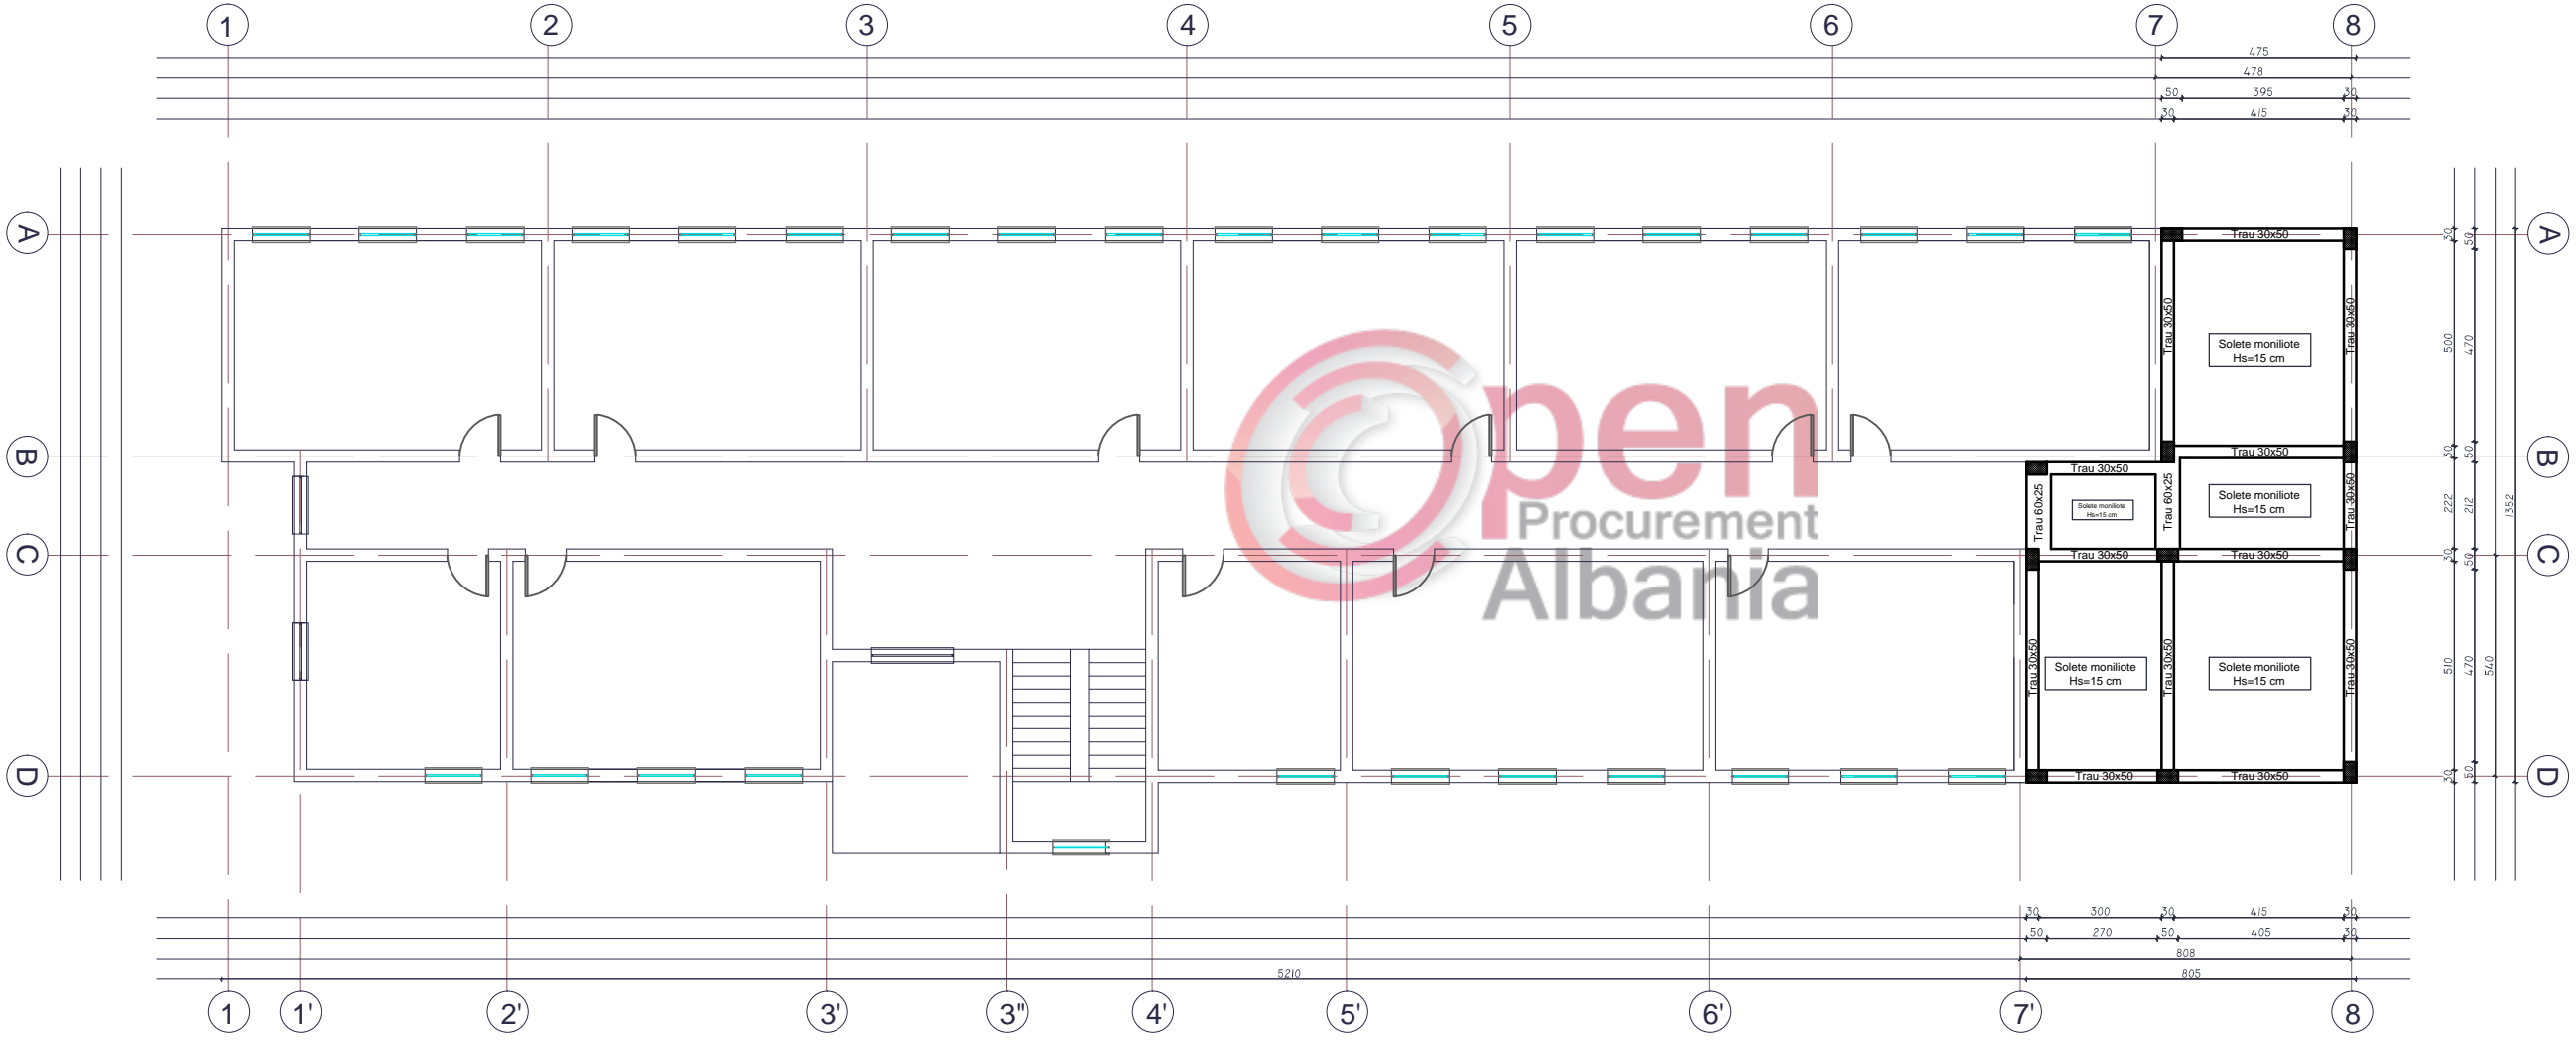

Shenime
ZHVILLUES BASHKIA DIVJAKE
Emertimi i projektit "RIKONSTRUKSION + SHTESE ANESORE 2 KATE E SHKOLLES SE MESME TE BASHKUAR "MIHAL NAKO"
Vendndodhja FSHATI FIER-SEMAN, NJ/ADMINISTRATIVE GRADISHTE, BASHKIA DIVJAKE
Faza e Projektit PROJEKT ZBATIM