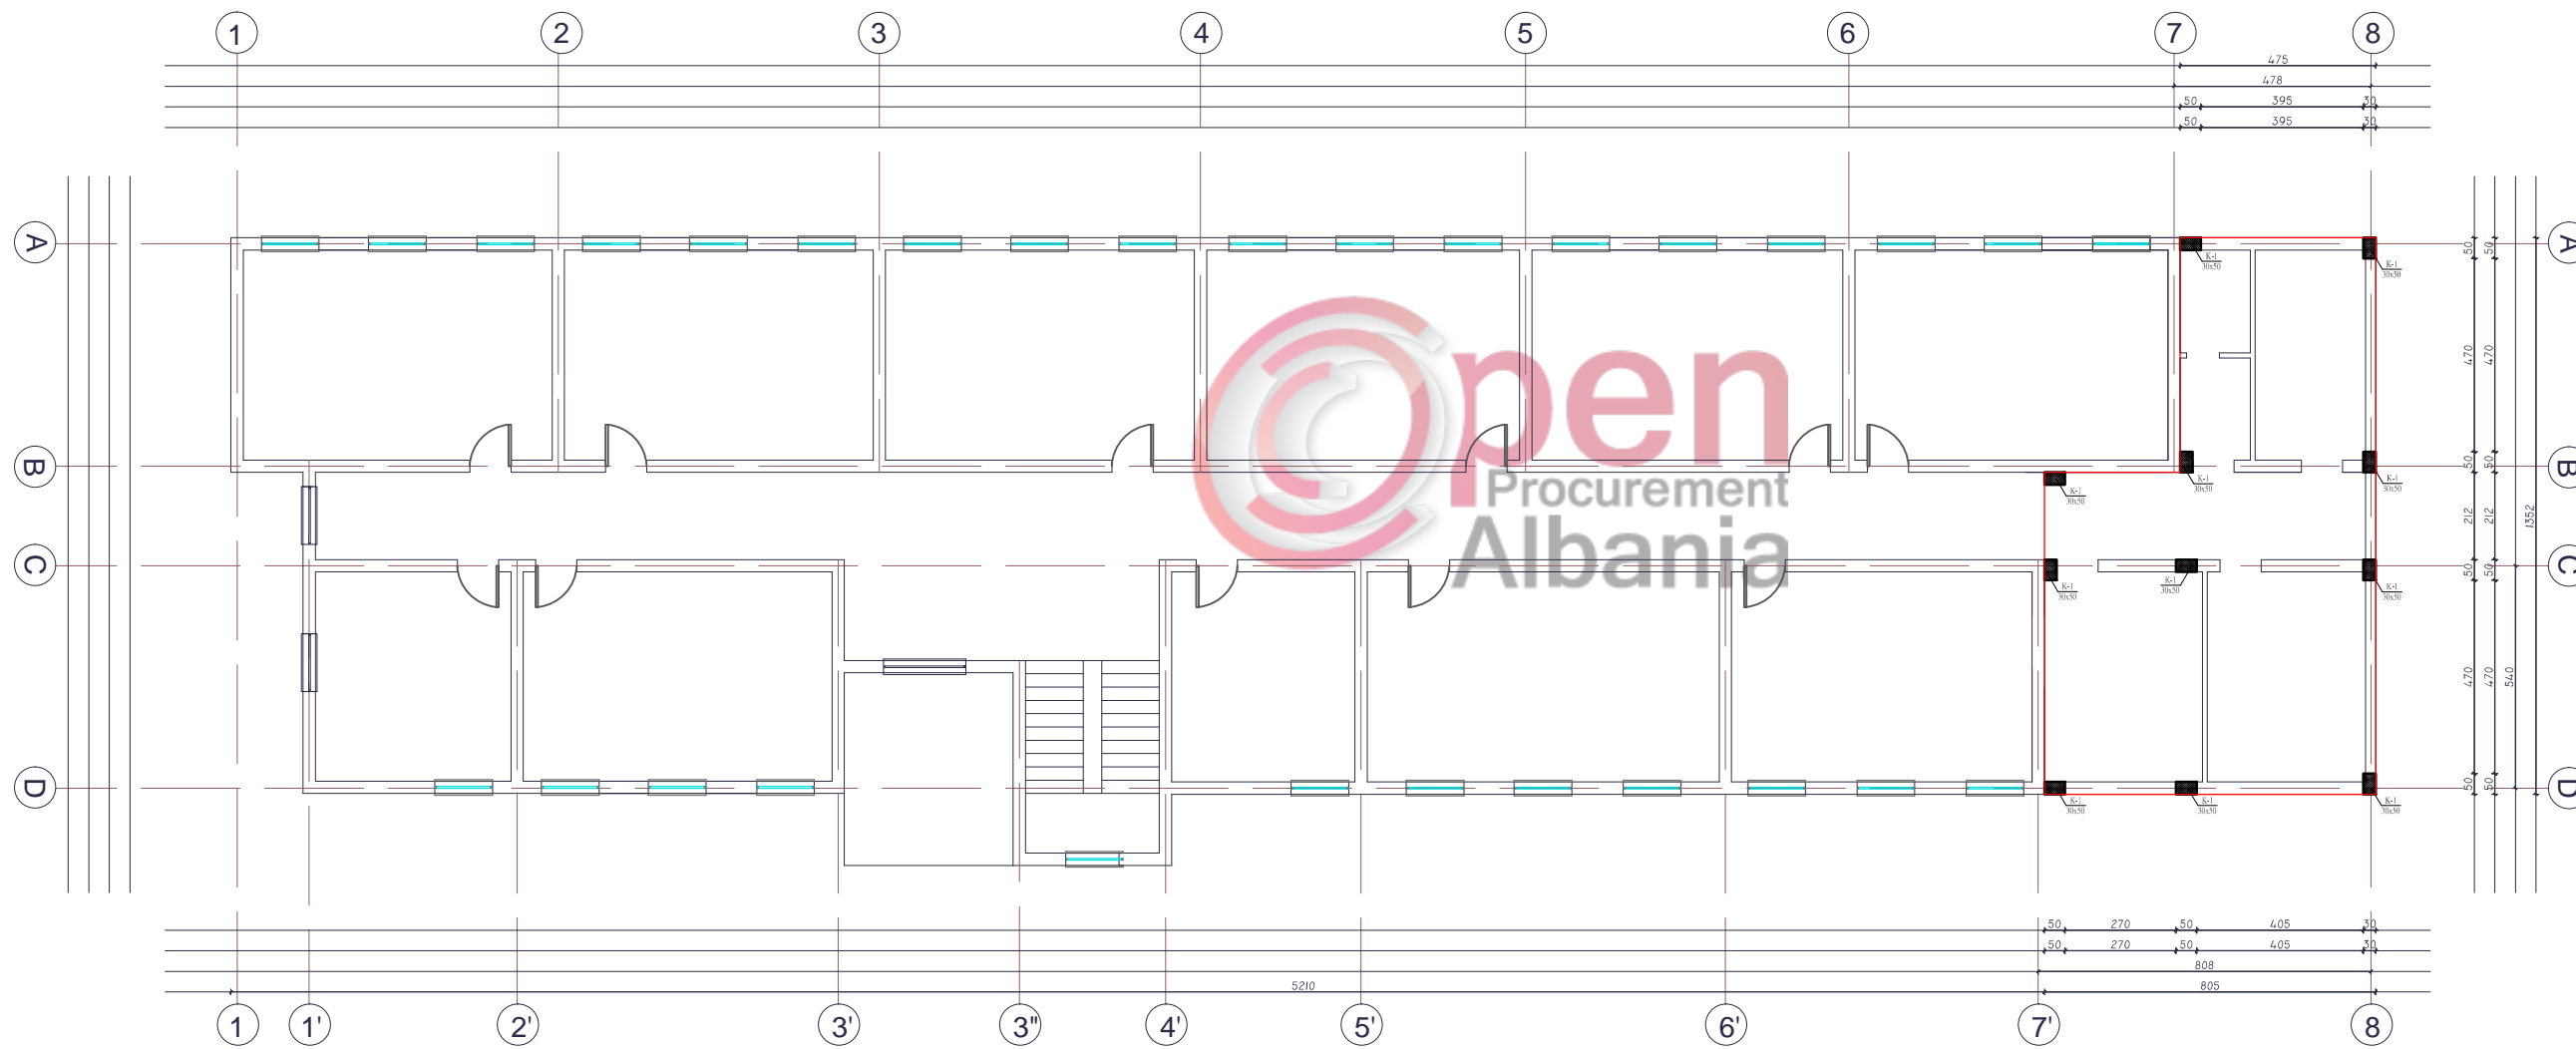

PLANIMETRIA E VENDOSJES SE KOLONAVE KUOTA ±0.00, +3.30 (SHTESA) SH 1:200

Shenime

ZHVILLUES
BASHIKA DIVJAKE

Emertimi i projektit

**"RIKONSTRUKSION +
SHTESE ANESORE 2
KATE E SHKOLLES
SE MESME TE
BASHKUAR
"MIHAL NAKO"**