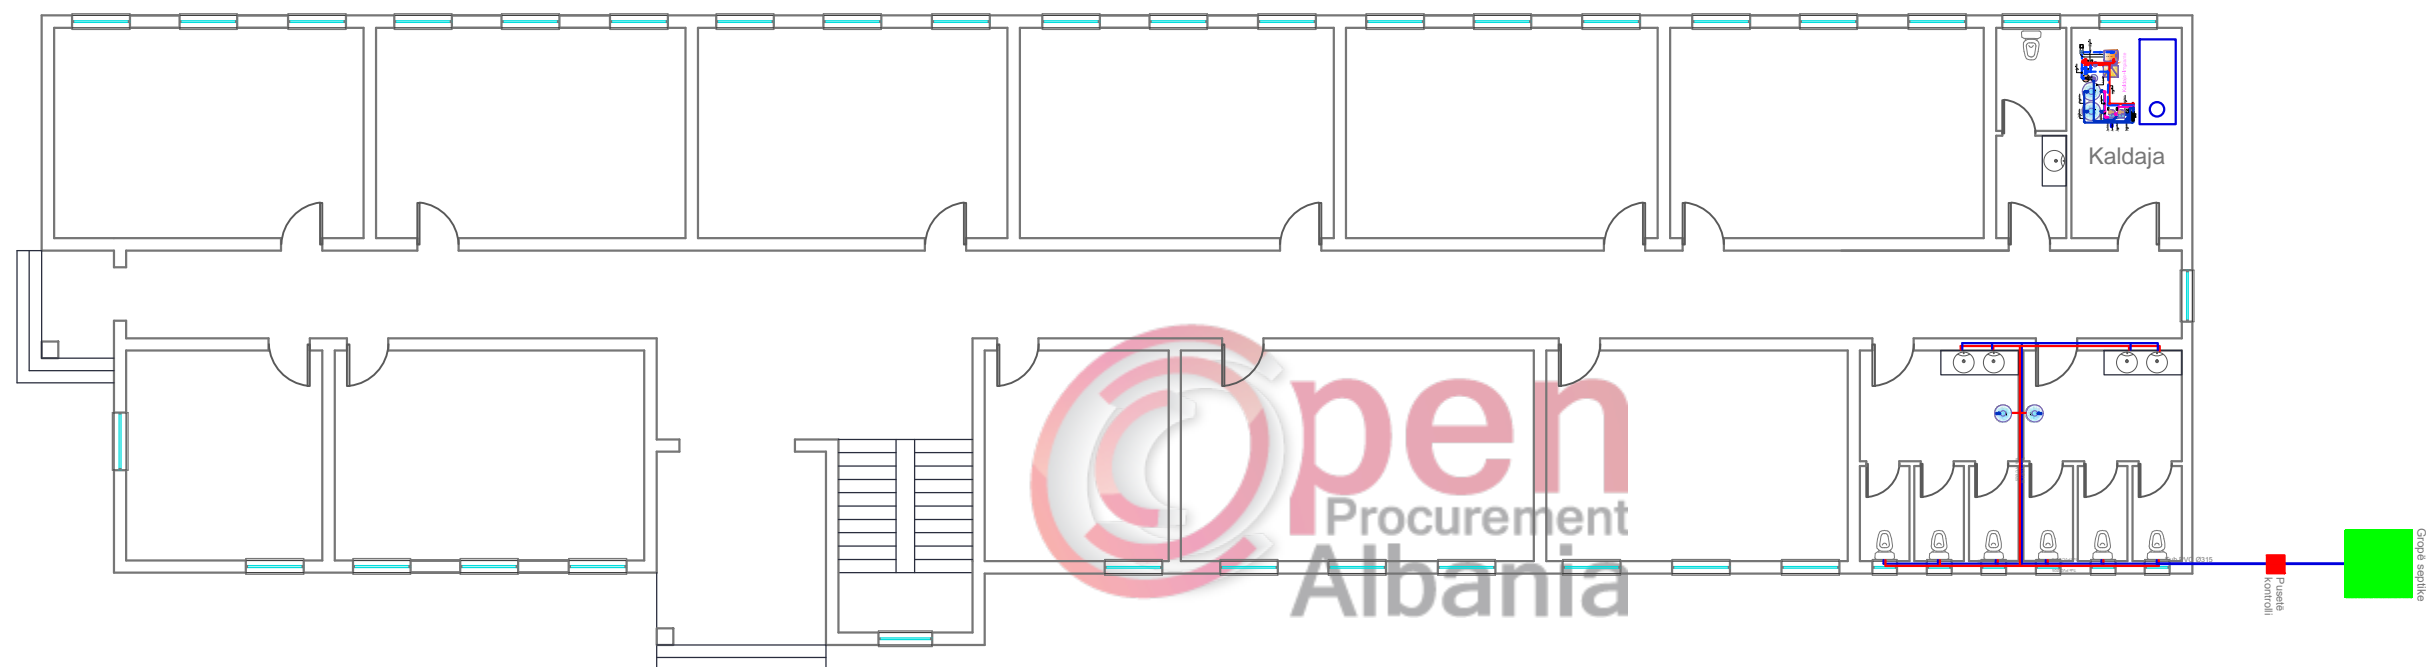

PLANI HIDROSANITAR I KATIT PERDHE SH 1:200

Shenime

ZHVILLUES
BASHIKA DIVJAKE

Emertimi i projektit
"RIKONSTRUKSION + SHTESE ANESORE 2 KATE E SHKOLLES SE MESME TE BASHKUAR "MIHAL NAKO"

Vendndodhja
FSHATI FIER-SEMAN, NJ/ADMINISTRATIVE GRADISHTE, BASHKIA DIVJAKE

Faza e Projektit
PROJEKT ZBATIM

LEGJENDA E SIMBOLEVE			Tub kanalizimi PVC 200mm		Tub ujësjellësi PVC 20mm
	Pusetë kontrolli 1x1x1.5m		Tub kanalizimi PVC 110mm		Gropë septike V=16m³
	Tub kanalizimi PVC 315mm		Tub ujësjellësi PVC 25mm		Bolier