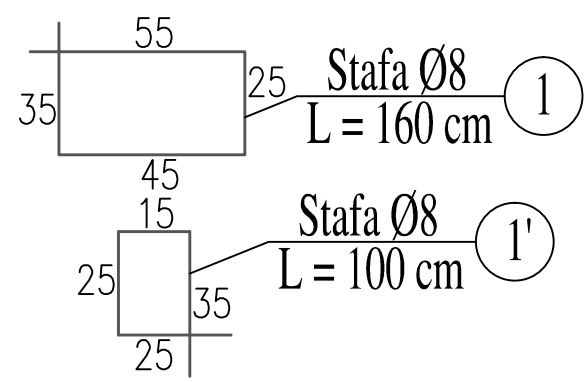

Shenime

ZHVILLUES
BASHIKA DIVJAKE

Emertimi i projektit
"RIKONSTRUKSION + SHTESE ANESORE 2 KATE E SHKOLLES SE MESME TE BASHKUAR "MIHAL NAKO"

Vendndodhja
FSHATI FIER-SEMAN, NJ/ADMINISTRATIVE GRADISHTE, BASHKIA DIVJAKE

Faza e Projektit
PROJEKT ZBATIM