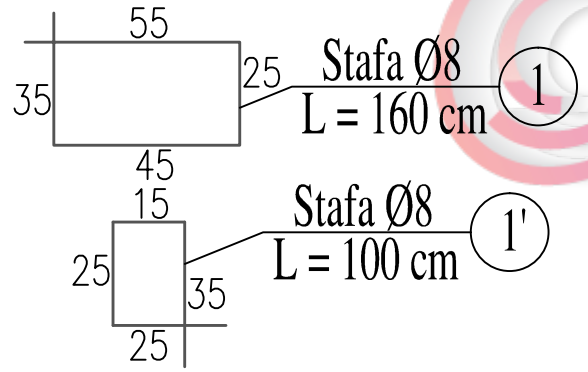

Shenime

ZHVILLUES
BASHIKA DIVJAKE

Emertimi i projektit
"RIKONSTRUKSION + SHTESE ANESORE 2 KATE E SHKOLLES SE MESME TE BASHKUAR "MIHAL NAKO"

Vendndodhja
FSHATI FIER-SEMAN, NJ/ADMINISTRATIVE GRADISHTE, BASHKIA DIVJAKE

Faza e Projektit
PROJEKT ZBATIM