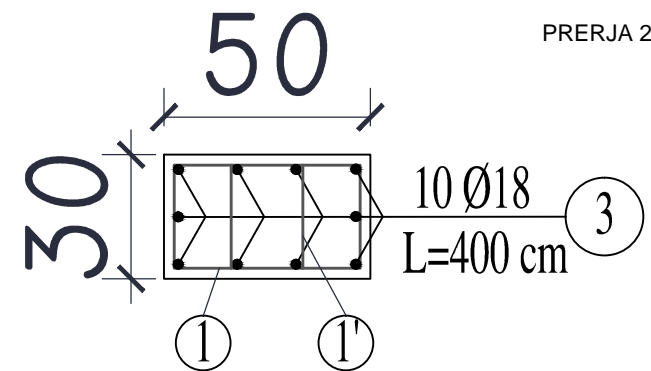

Shenime

ZHVILLUES
BASHIKA DIVJAKE

Emertimi i projektit
"RIKONSTRUKSION + SHTESE ANESORE 2 KATE E SHKOLLES SE MESME TE BASHKUAR "MIHAL NAKO"

Vendndodhja
FSHATI FIER-SEMAN, NJ/ADMINISTRATIVE GRADISHTE, BASHKIA DIVJAKE

Faza e Projektit
PROJEKT ZBATIM