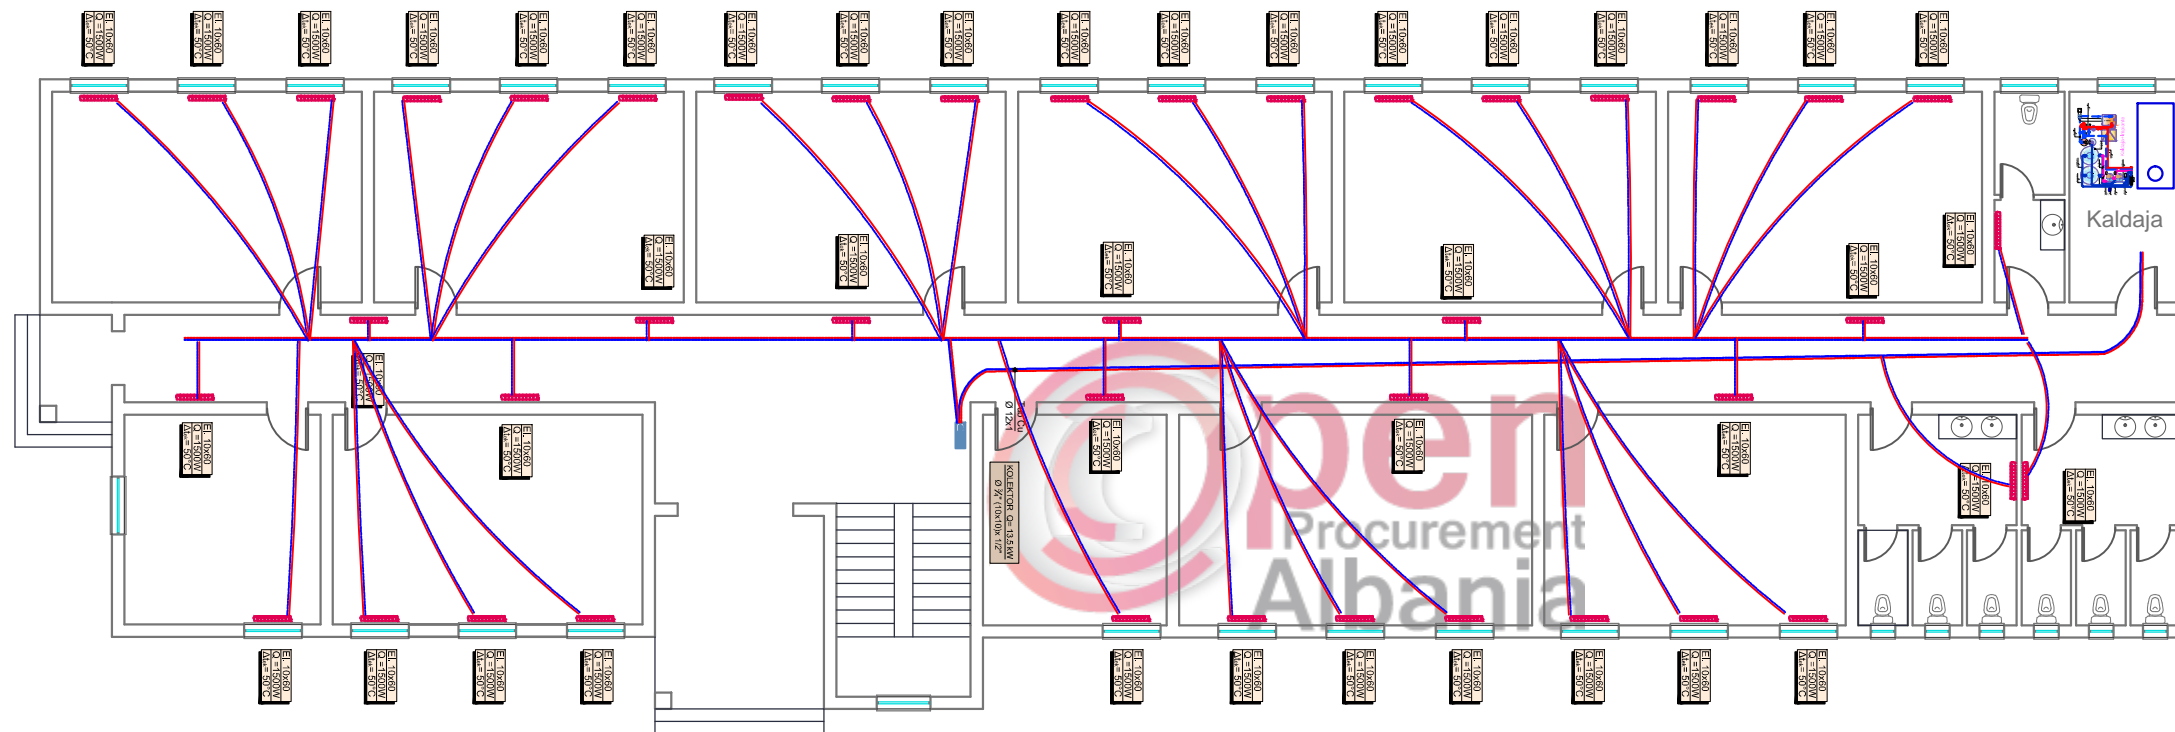

Faza e Projektit
PROJEKT ZBATIM

PLANI I IMPIANTIT TE NGROHJES SE KATIT PERDHE SH 1:200

Shenime

ZHVILLUES
BASHIKA DIVJAKE

Emertimi i projektit
**"RIKONSTRUKSION +
SHTESE ANESORE 2
KATE E SHKOLLES
SE MESME TE
BASHKUAR
"MIHAL NAKO"**