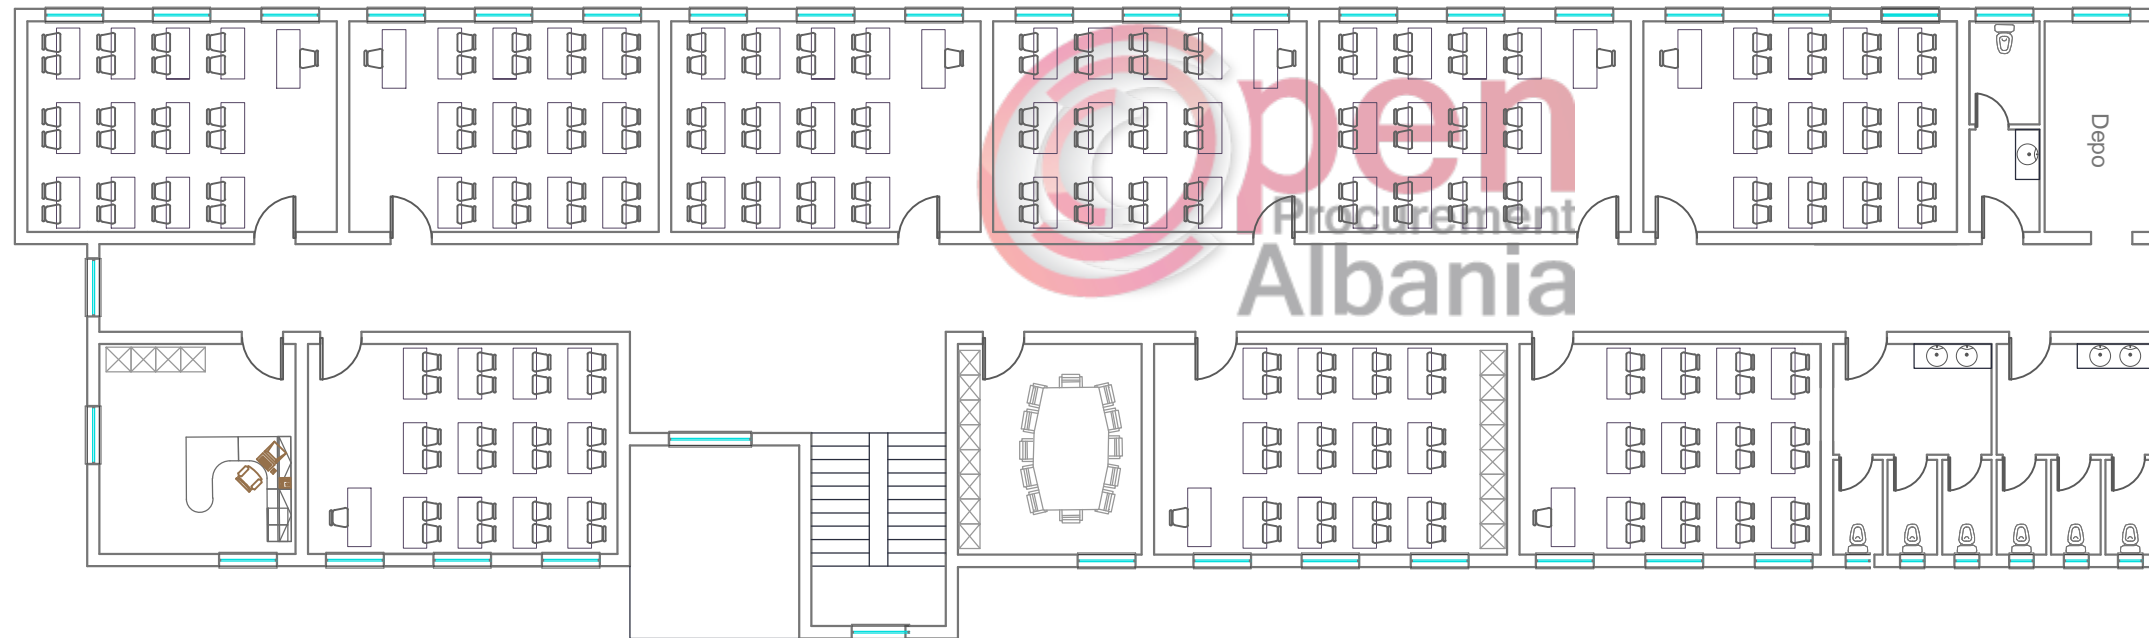

Shenime

ZHVILLUES

BASHIKA DIVJAKE

Emertimi i projektit

**"RIKONSTRUKSION +
SHTESE ANESORE 2
KATE E SHKOLLES
SE MESME TE
BASHKUAR
"MIHAL NAKO"**

Vendndodhja

**FSHATI FIER-SEMAN,
NJ/ADMINISTRATIVE
GRADISHTE,
BASHKIA DIVJAKE**

Faza e Projektit

PROJEKT ZBATIM