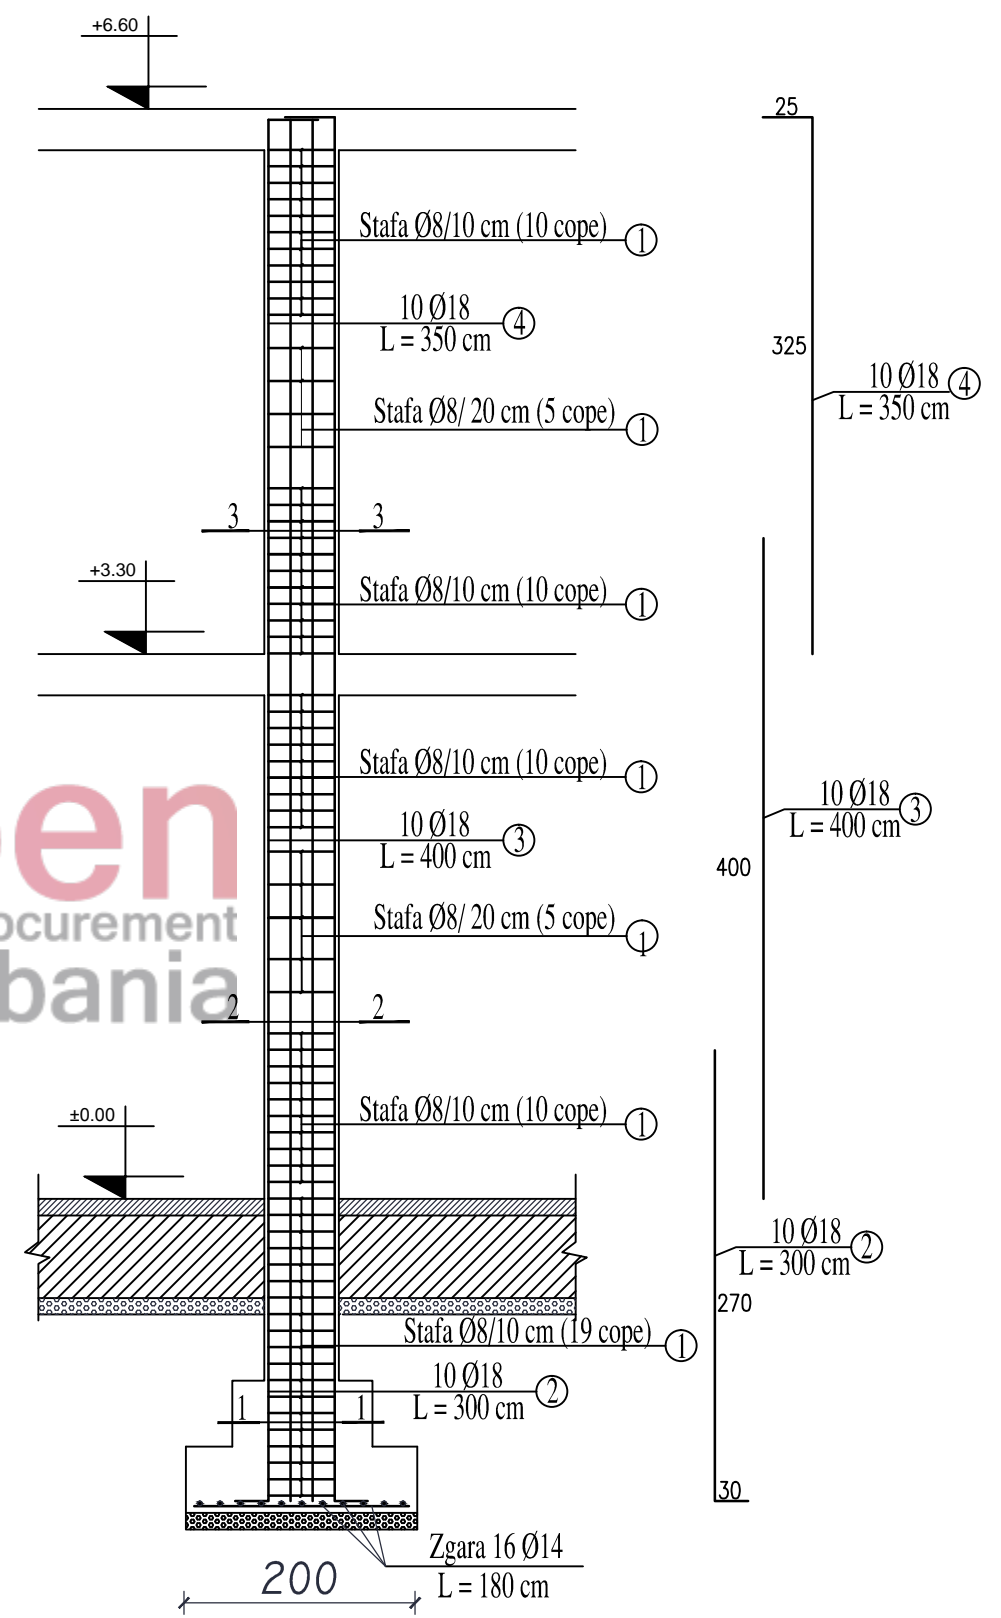

Shenime

ZHVILLUES
BASHIKA DIVJAKE

Emertimi i projektit
"RIKONSTRUKSION + SHTESE ANESORE 2 KATE E SHKOLLES SE MESME TE BASHKUAR "MIHAL NAKO"

Vendndodhja
FSHATI FIER-SEMAN, NJ/ADMINISTRATIVE GRADISHTE, BASHKIA DIVJAKE

Faza e Projektit
PROJEKT ZBATIM