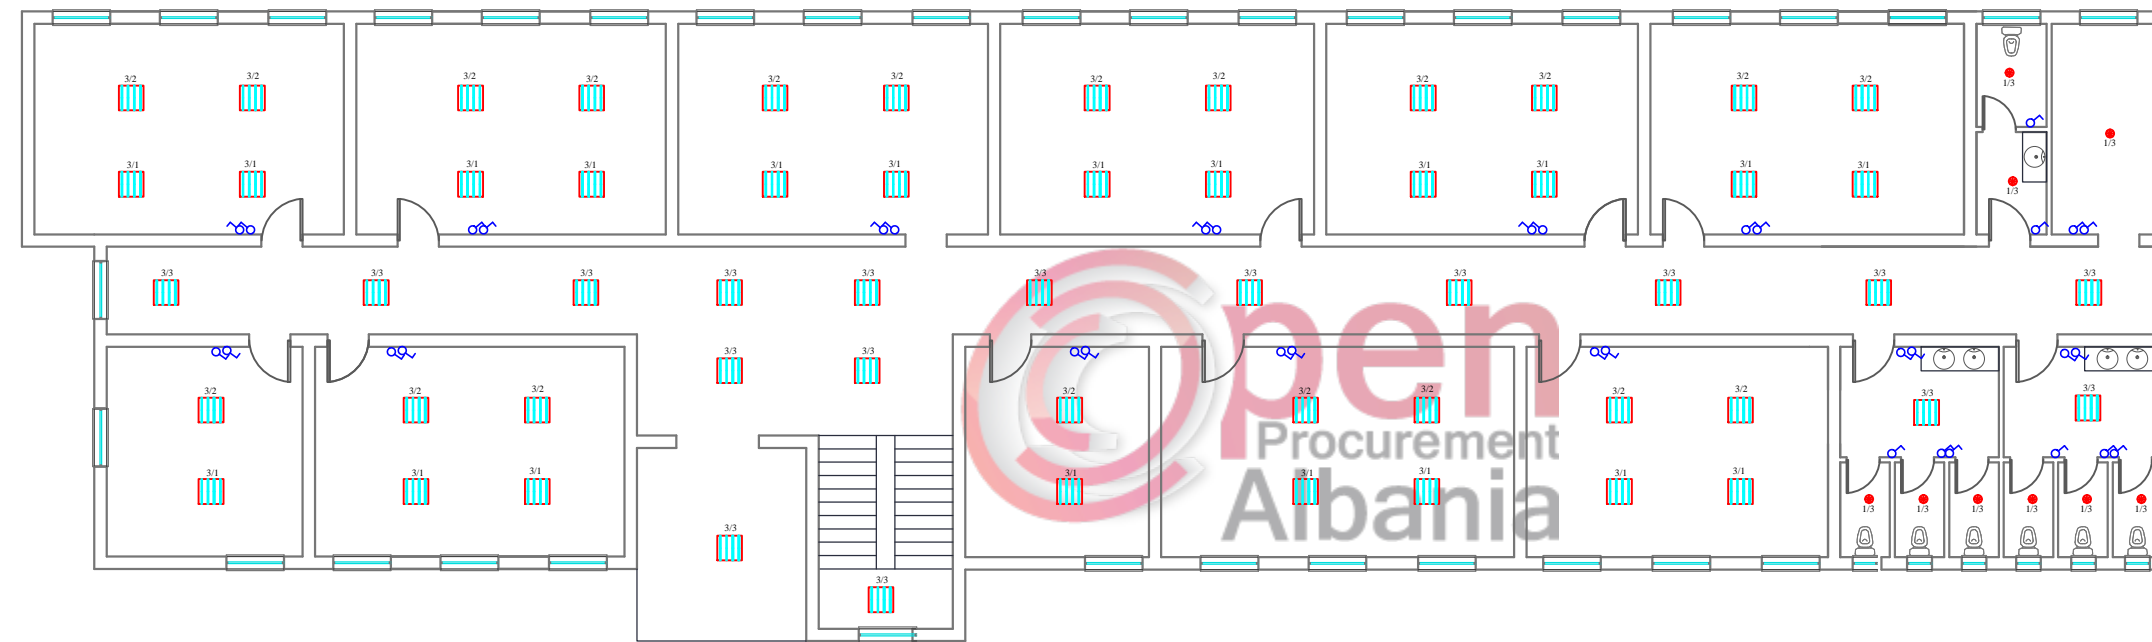

PLANI I ELEKTRIK I KATIT TE PARE SH 1:200

Shenime
ZHVILLUES BASHIKA DIVJAKE
Emertimi i projektit "RIKONSTRUKSION + SHTESE ANESORE 2 KATE E SHKOLLES SE MESME TE BASHKUAR "MIHAL NAKO"
Vendndodhja FSHATI FIER-SEMAN, NJ/ADMINISTRATIVE GRADISHTE, BASHKIA DIVJAKE
Faza e Projektit PROJEKT ZBATIM