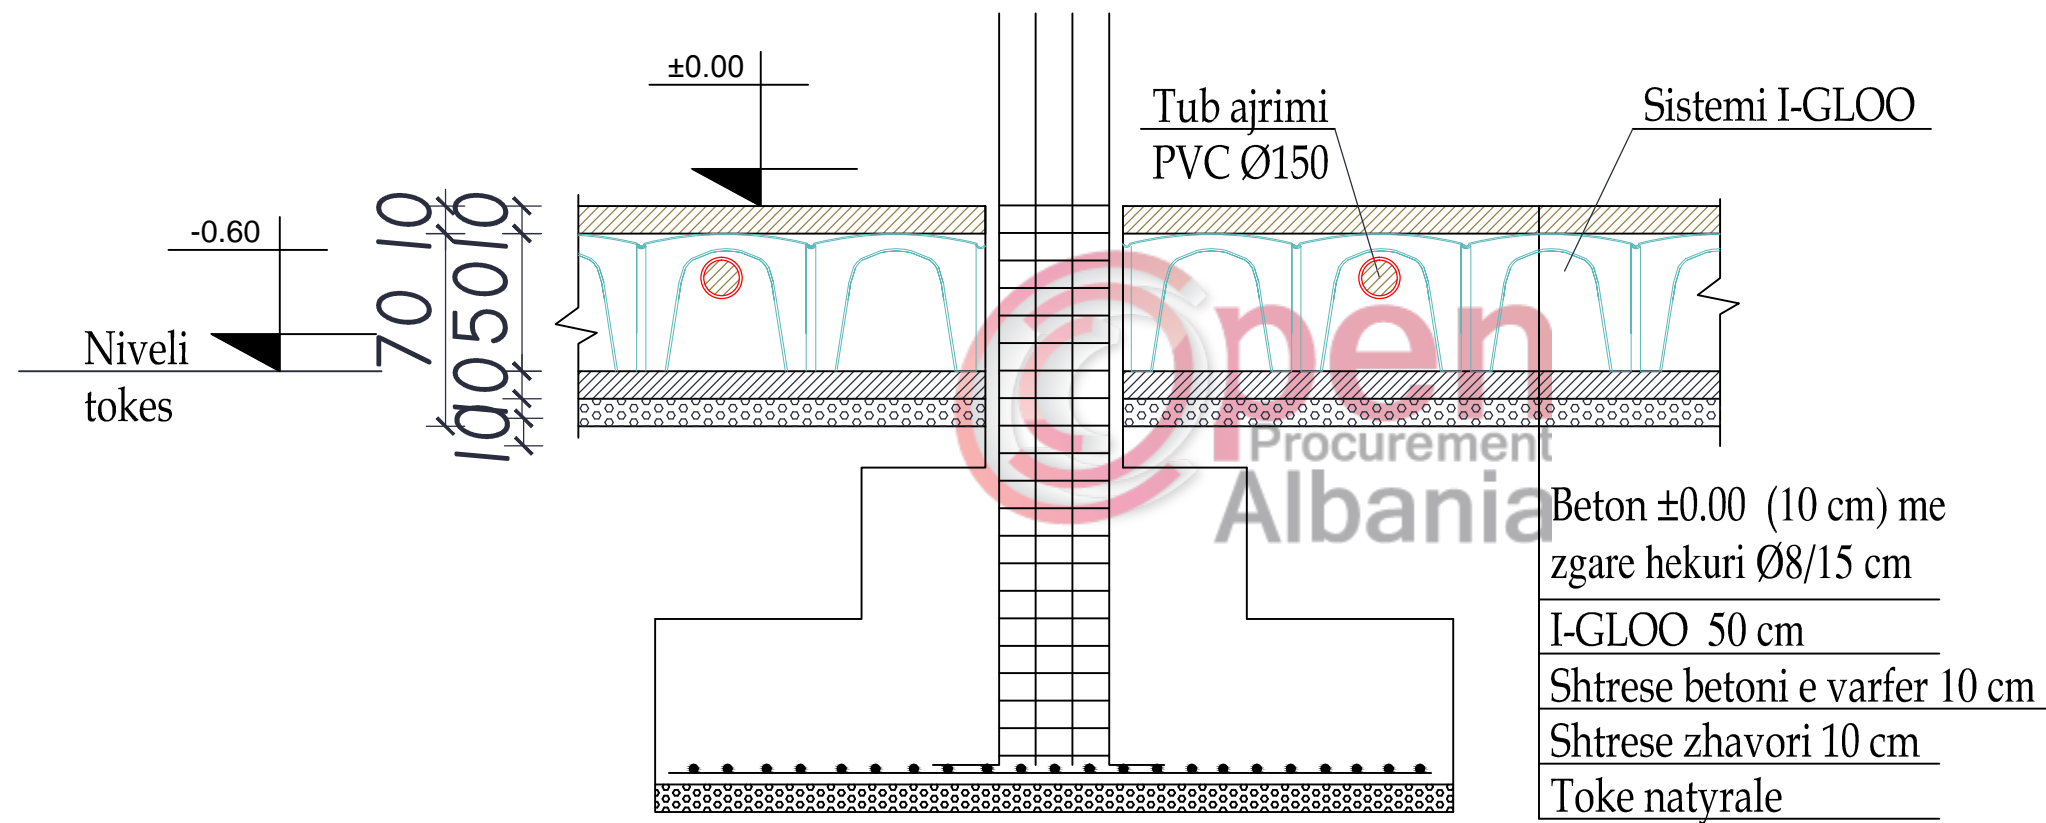

Shenime

ZHVILLUES
BASHIKA DIVJAKE

Emertimi i projektit

**"RIKONSTRUKSION +
SHTESE ANESORE 2
KATE E SHKOLLES
SE MESME TE
BASHKUAR
"MIHAL NAKO"**

Vendndodhja

**FSHATI FIER-SEMAN,
NJ/ADMINISTRATIVE
GRADISHTE,
BASHKIA DIVJAKE**

Faza e Projektit

PROJEKT ZBATIM