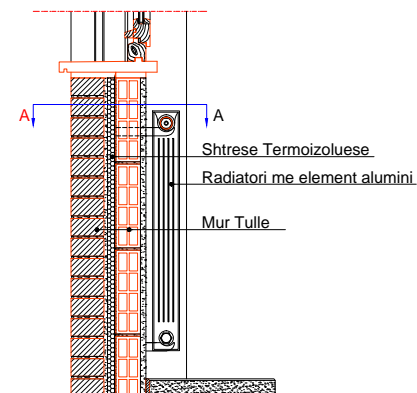

Faza e Projektit

PROJEKT ZBATIM

DETAJE PER MONTIMIN E RADIATORIT

Shenim

- 1- Tubi i bakrit duhet te jete i termoizoluar fabrikisht.
- 2- Tubi i bakrit duhet te fiksohet ne dysHEME me kapasa plastike.
- 3- Radiatoret duhet te montohen sipas detajit te dhene duke respektuar te dhenat qe e shoqerojne ne manualin e montimit.
- 4- Dalja e tubove nga muri duhet te maskohen me Rozeta.
- 5- Radiatoret duhet te pajisen me valvula termostatike, dhe ajernxierresa.