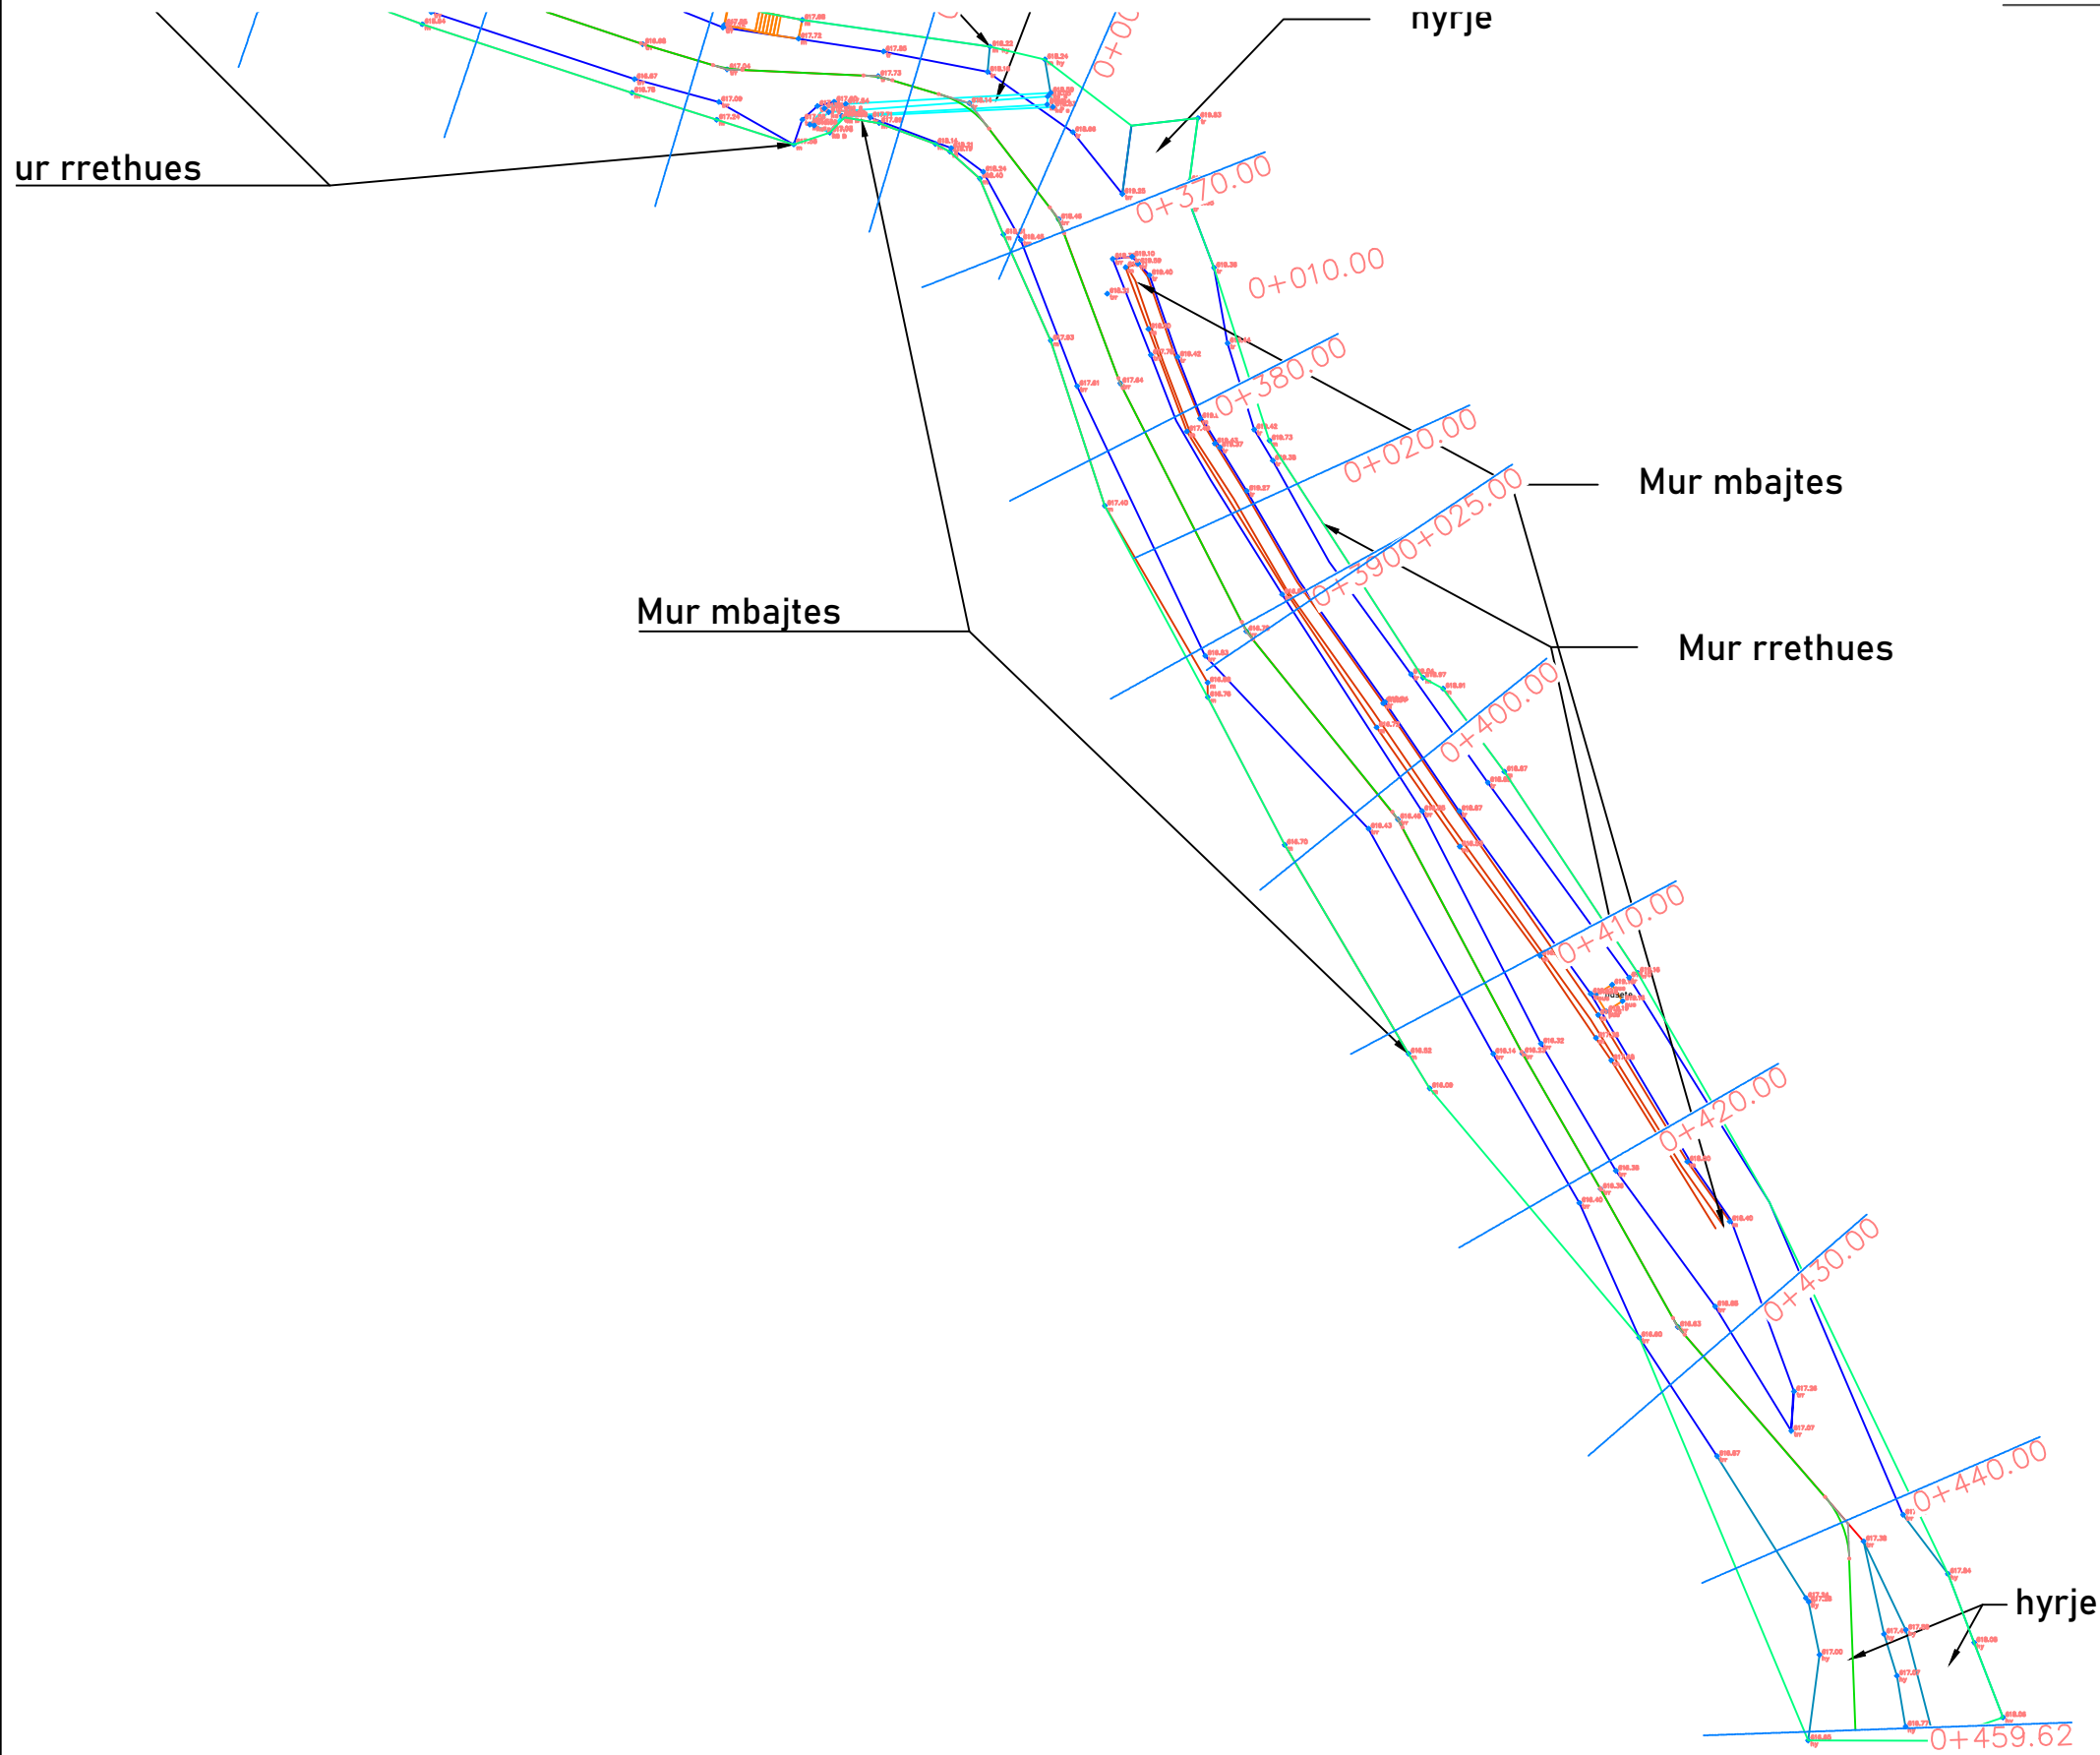

RILEVIMI TOPOGRAFIK

REPUBLIKA E SHQIPERISE
BASHKIA KRUJE

PROJEKT ZBATIMI

"SISTEMIM-ASFALTIM I RRUGËS "KASME", KRUJË".

RILEVIMI TOPOGRAFIK

PROJEKTUES : "HMK CONSULTING" SH.P.K

FLETA 05

" HMK CONSULTING" SH.P.K

2022

SHKALLA

1 : __