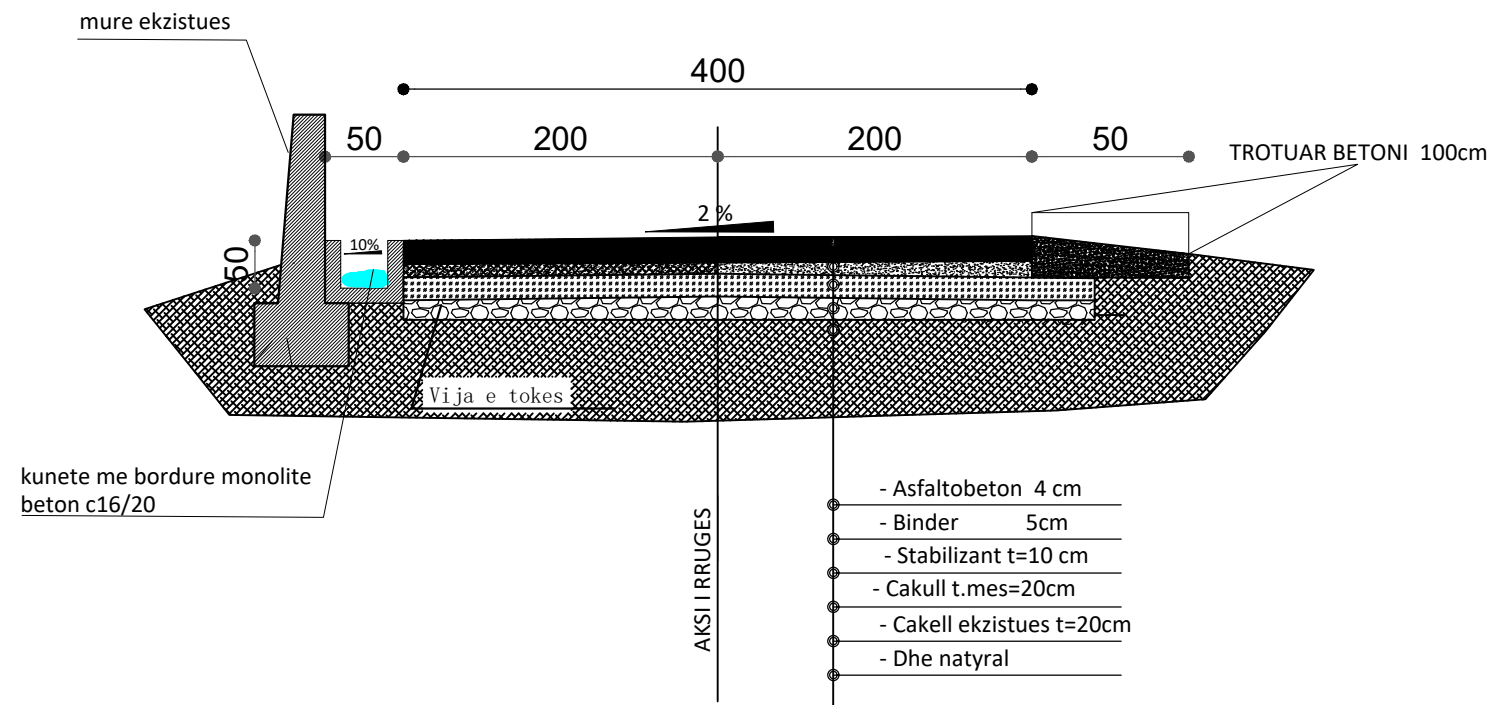

PROFIL TERTHOR TIP

PRERJE TERTHOR TIP 1