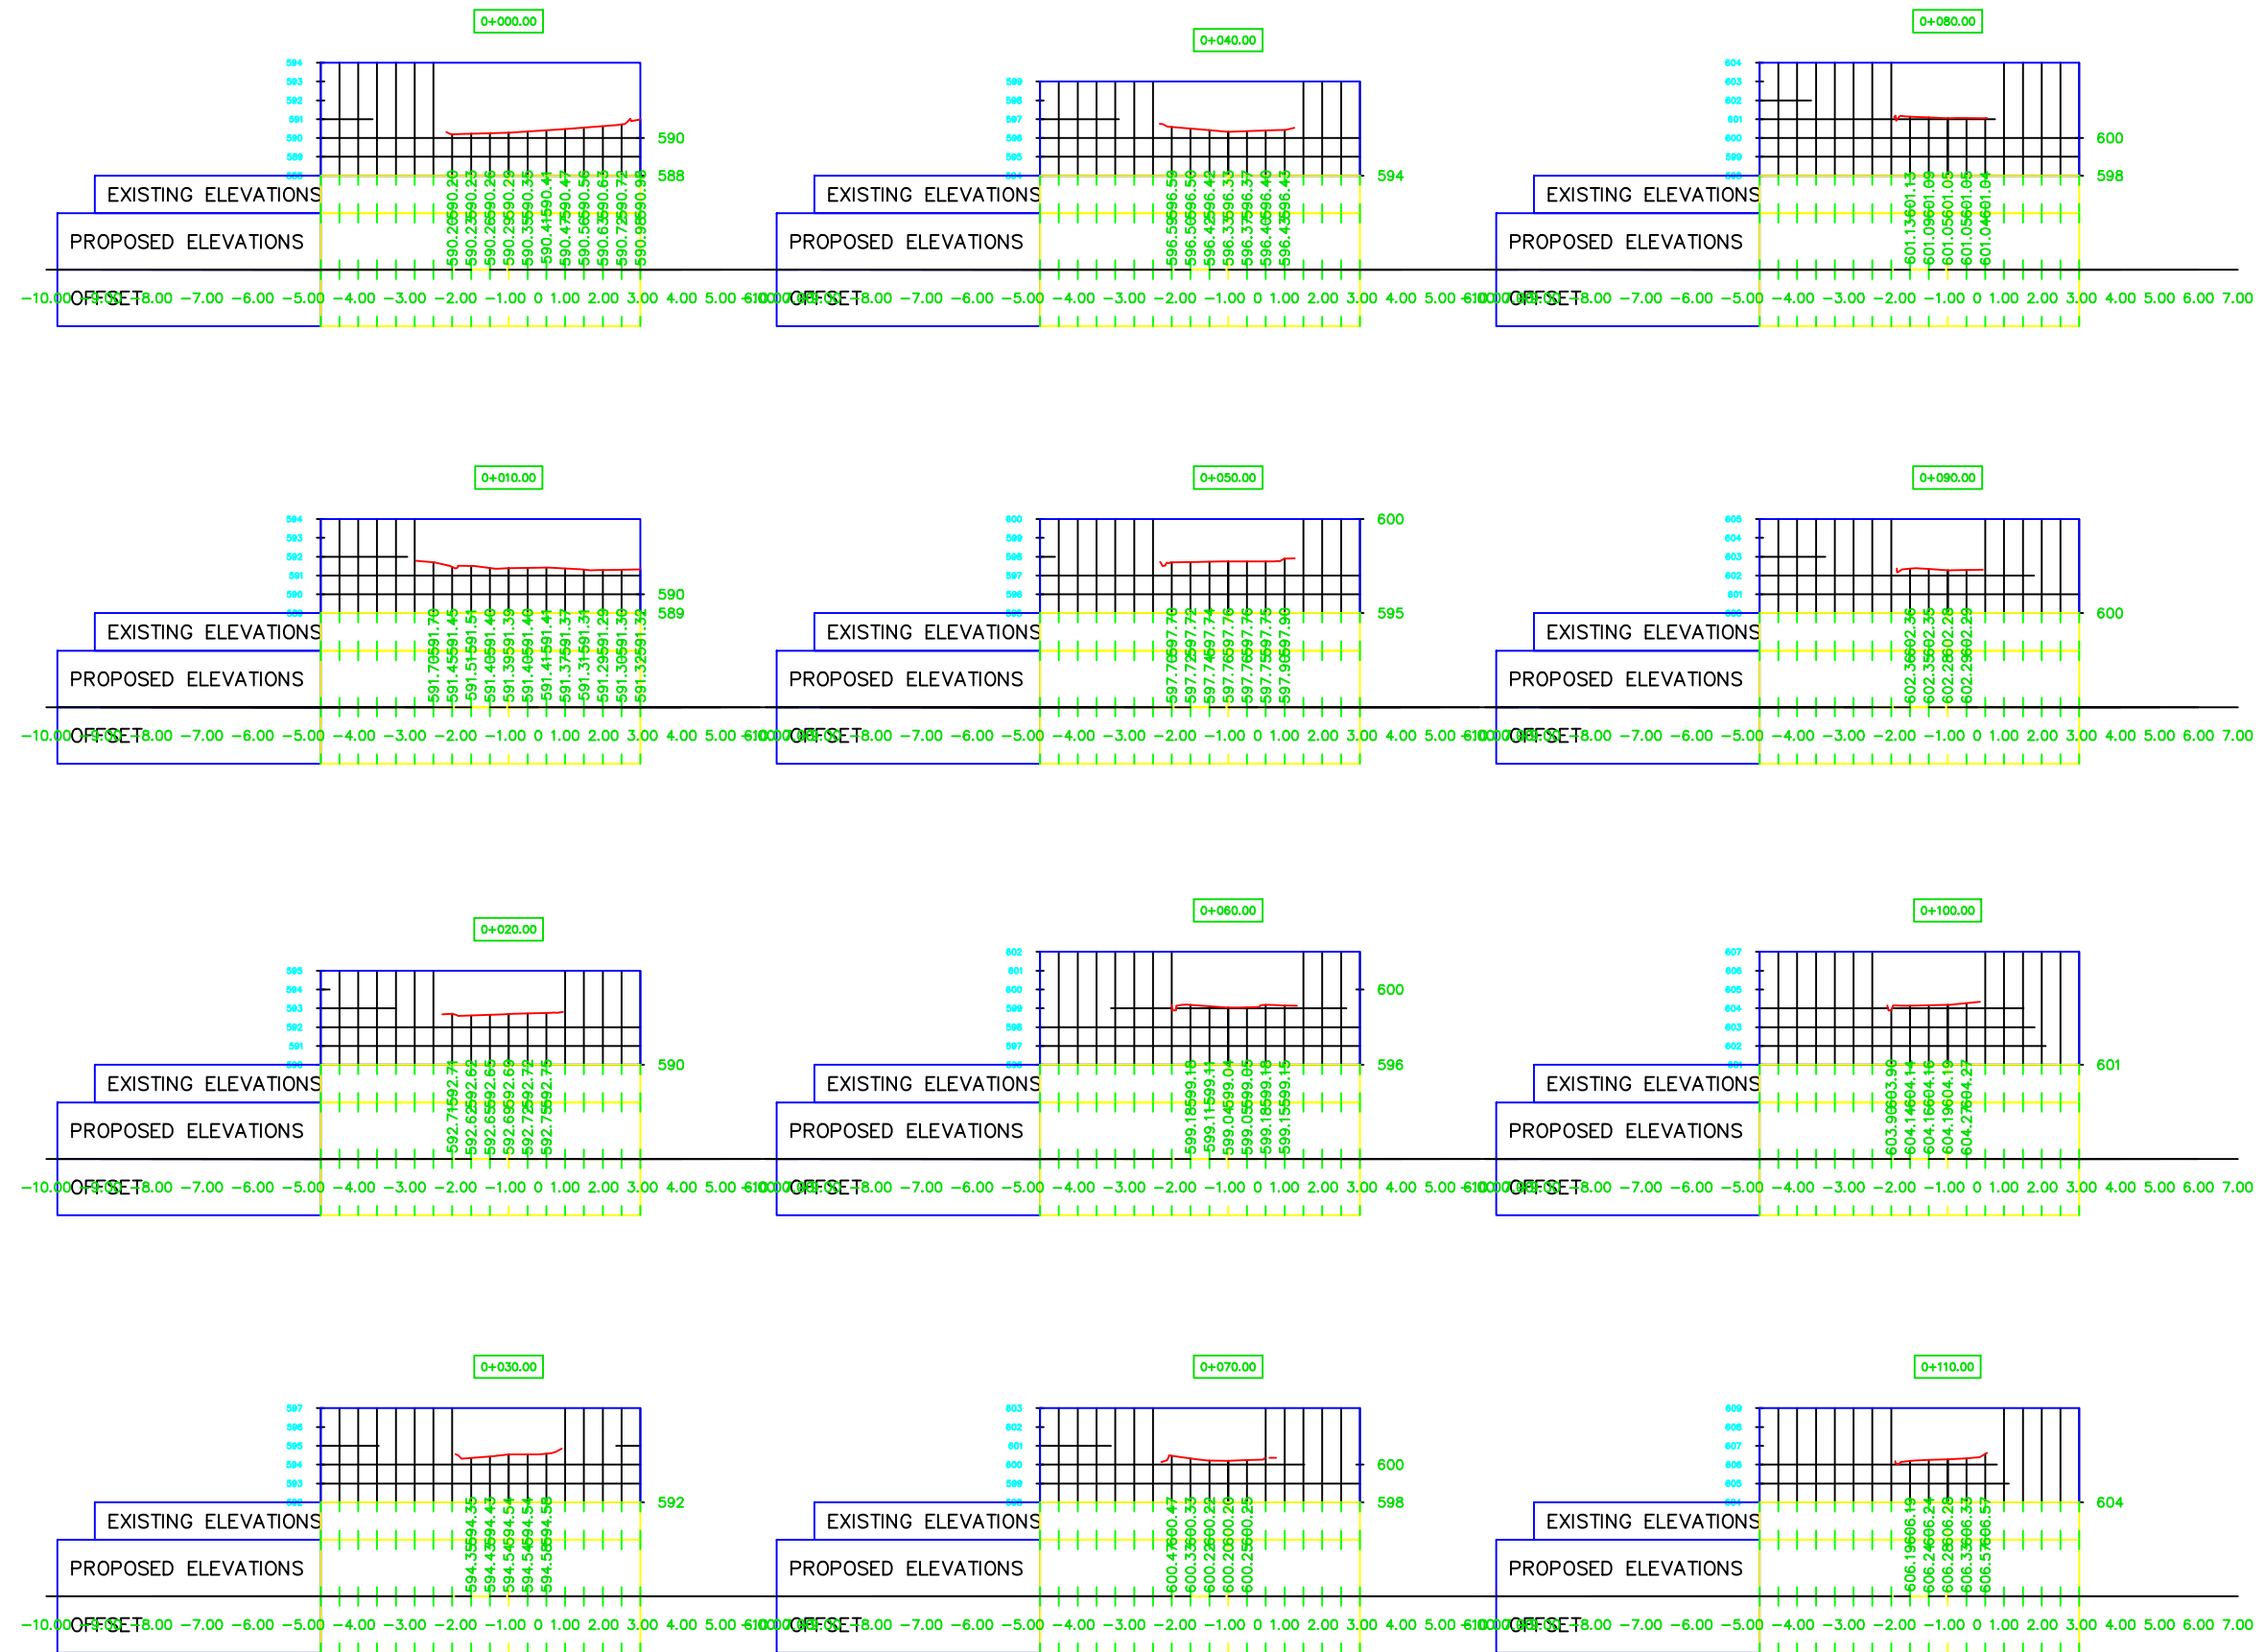

PROFILAT TERTHORE

REPUBLIKA E SHQIPERISE
BASHKIA KRUJE

"HMK CONSULTING" SH.P.K

PROJEKT ZBATIMI
"SISTEMIM-ASFALTIM I RRUGËS "KASME", KRUJË."

PROFILAT TERTHORE

PROJEKTUES : "HMK CONSULTING" SH.P.K

SHKALLA

1 : __

FLETA 13

2022