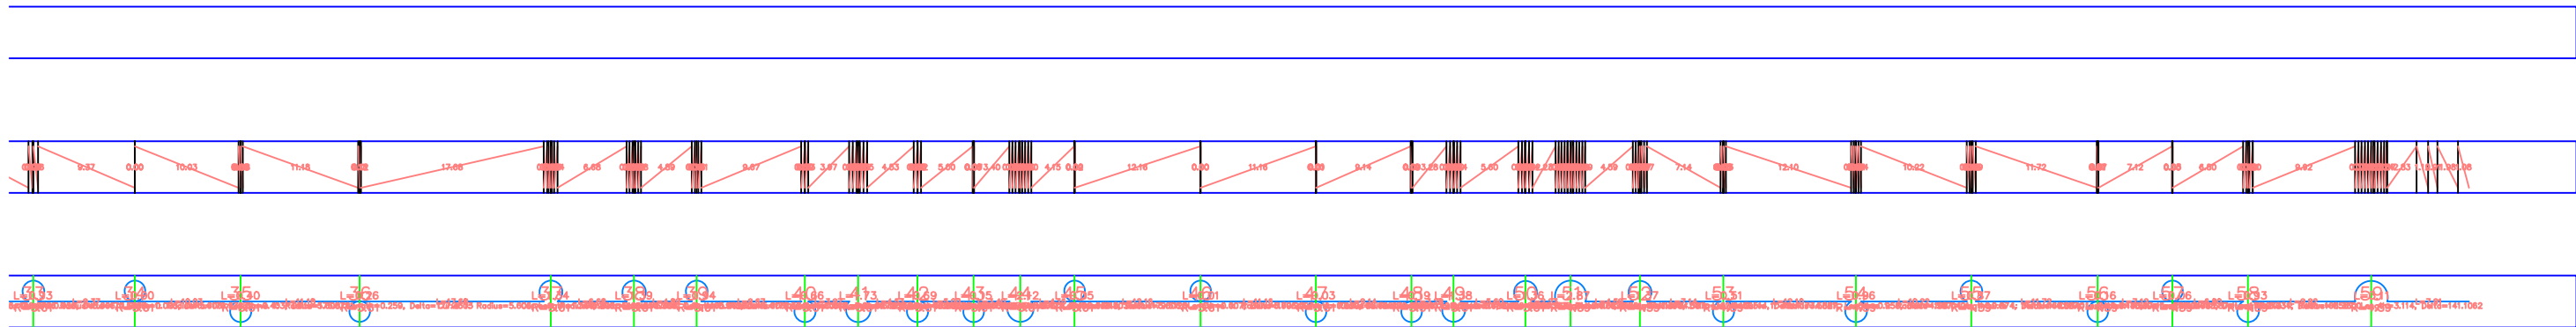

PROFILI GJATESOR

ax rr kasme PROFILE