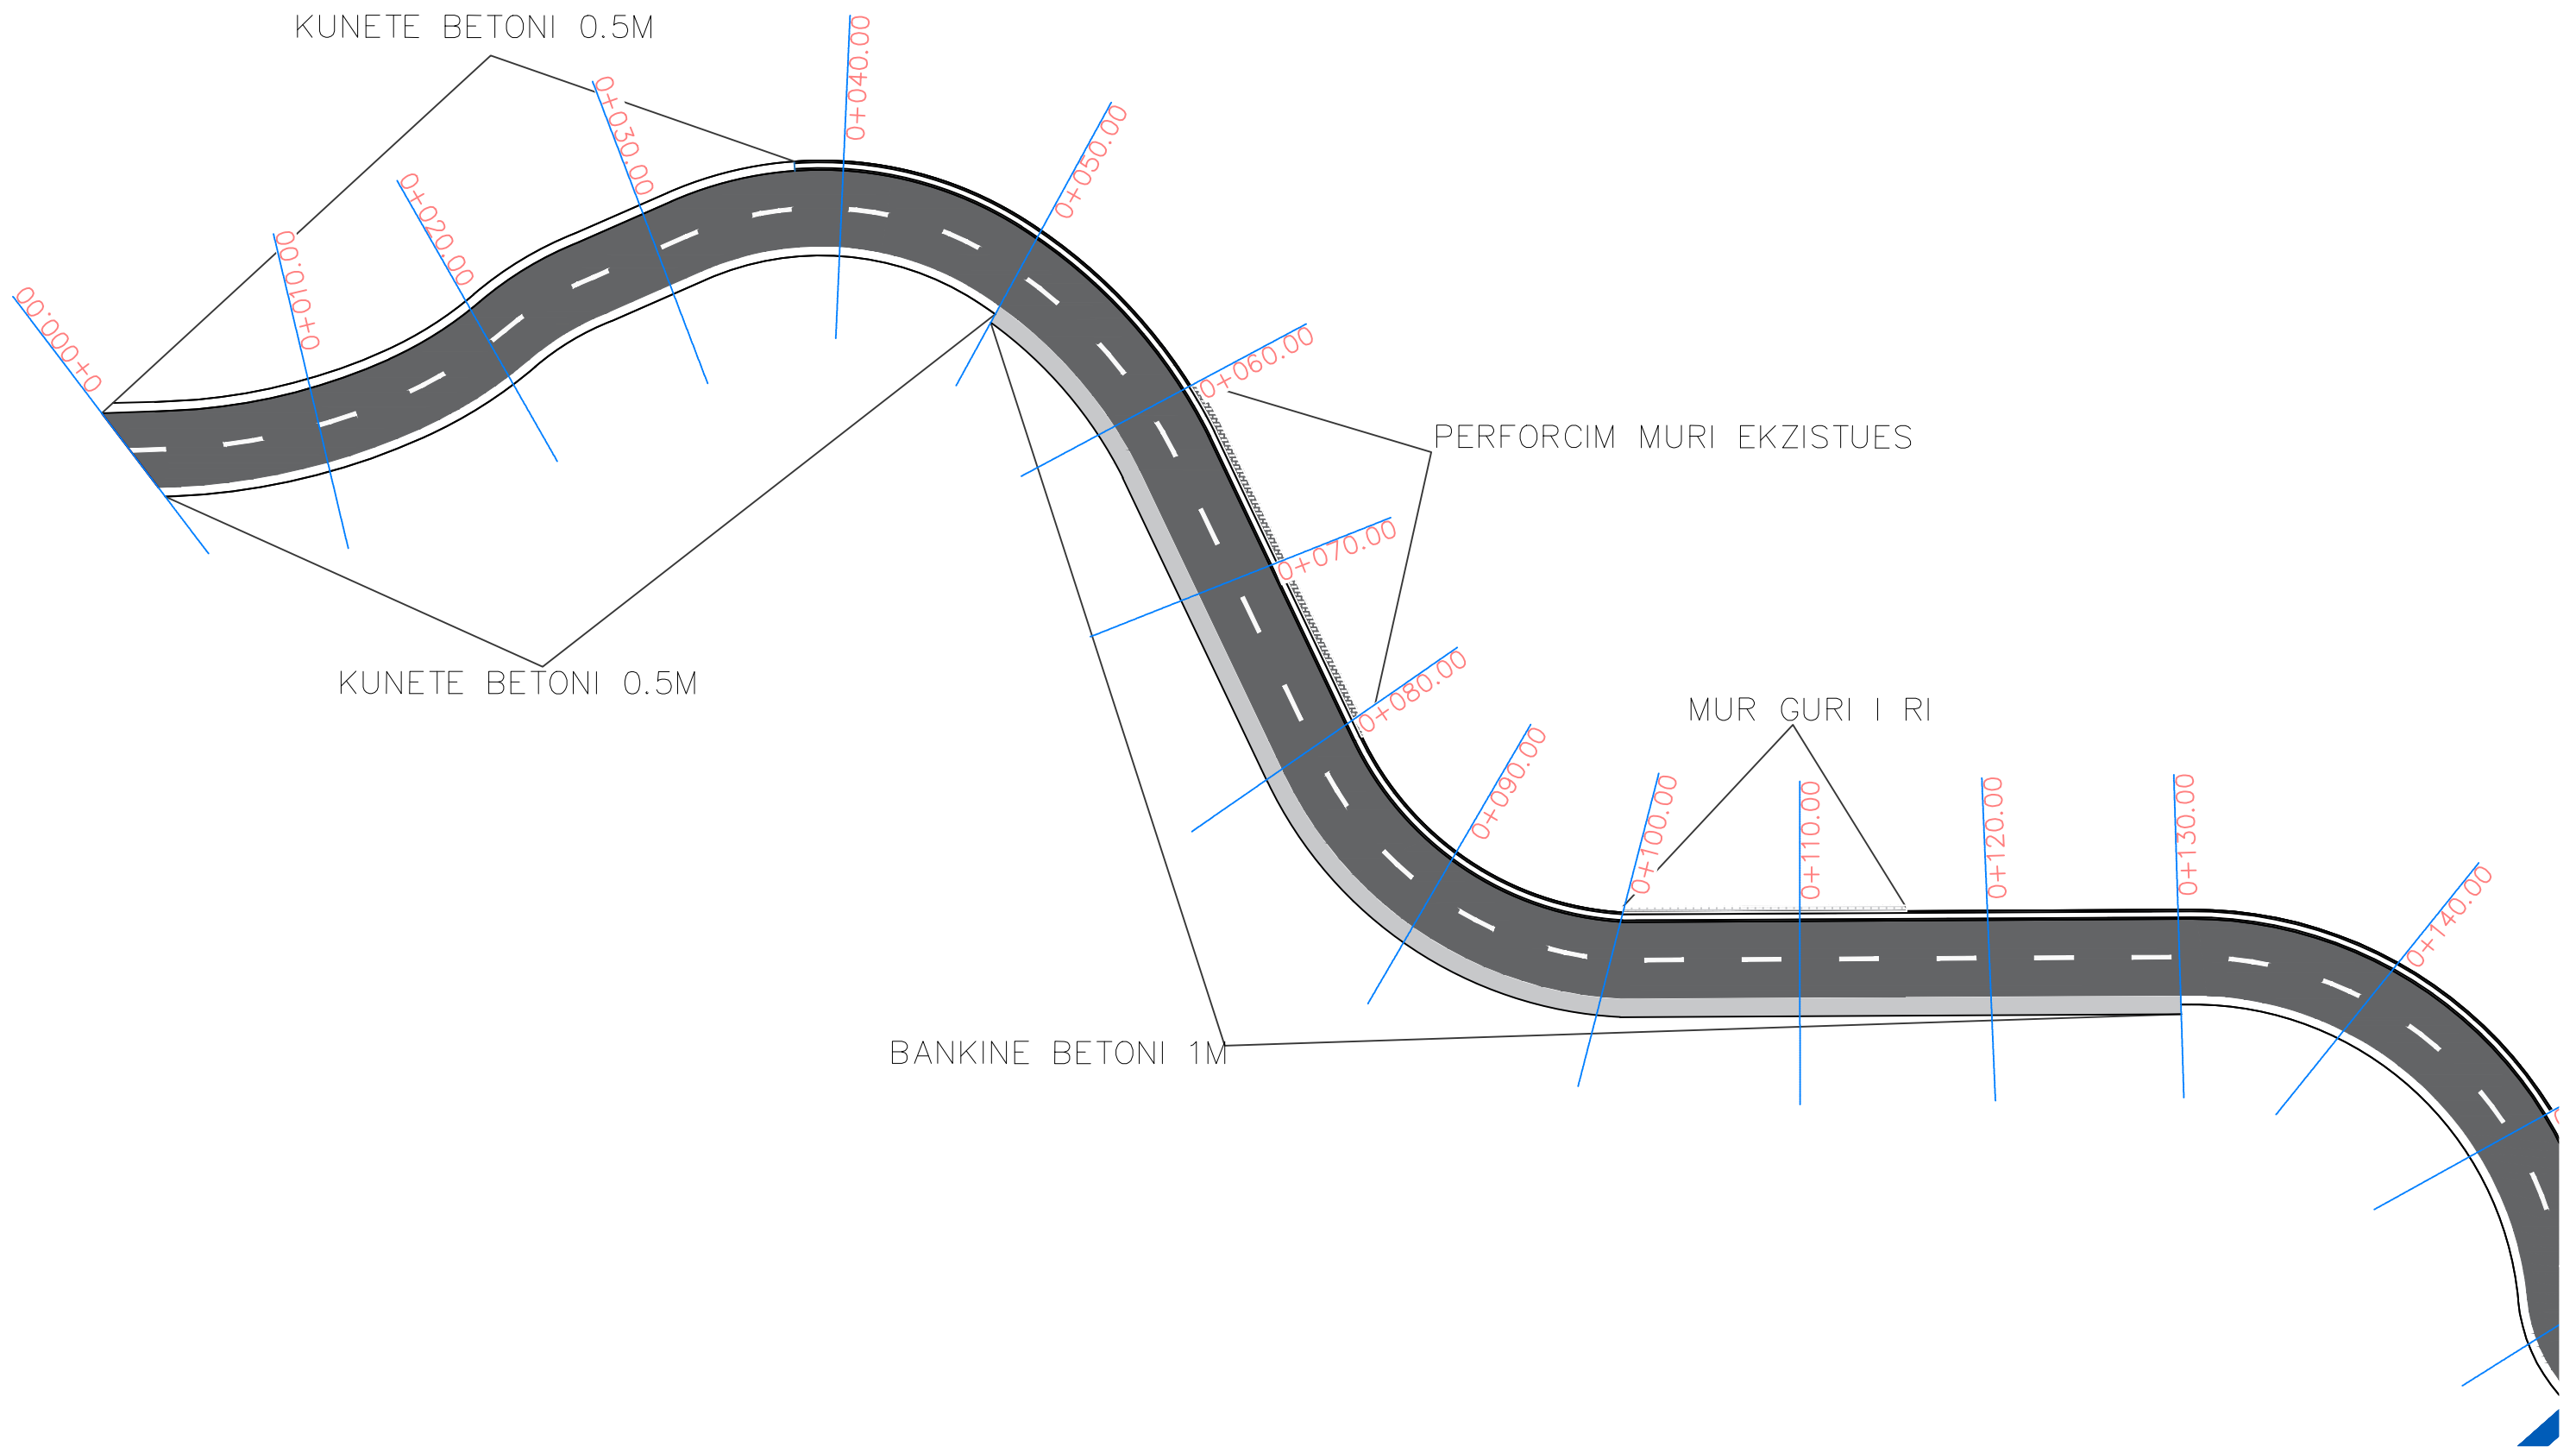

PLANIMETRIA E RRUGES

REPUBLIKA E SHQIPERISE
BASHKIA KRUJE

PROJEKT ZBATIMI

"SISTEMIM-ASFALTIM I RRUGËS "KASME", KRUJË".

PLANIMETRIA E RRUGES

PROJEKTUES : "HMK CONSULTING" SH.P.K

SHKALLA

1: __

FLETA 07

2022

" HMK CONSULTING" SH.P.K