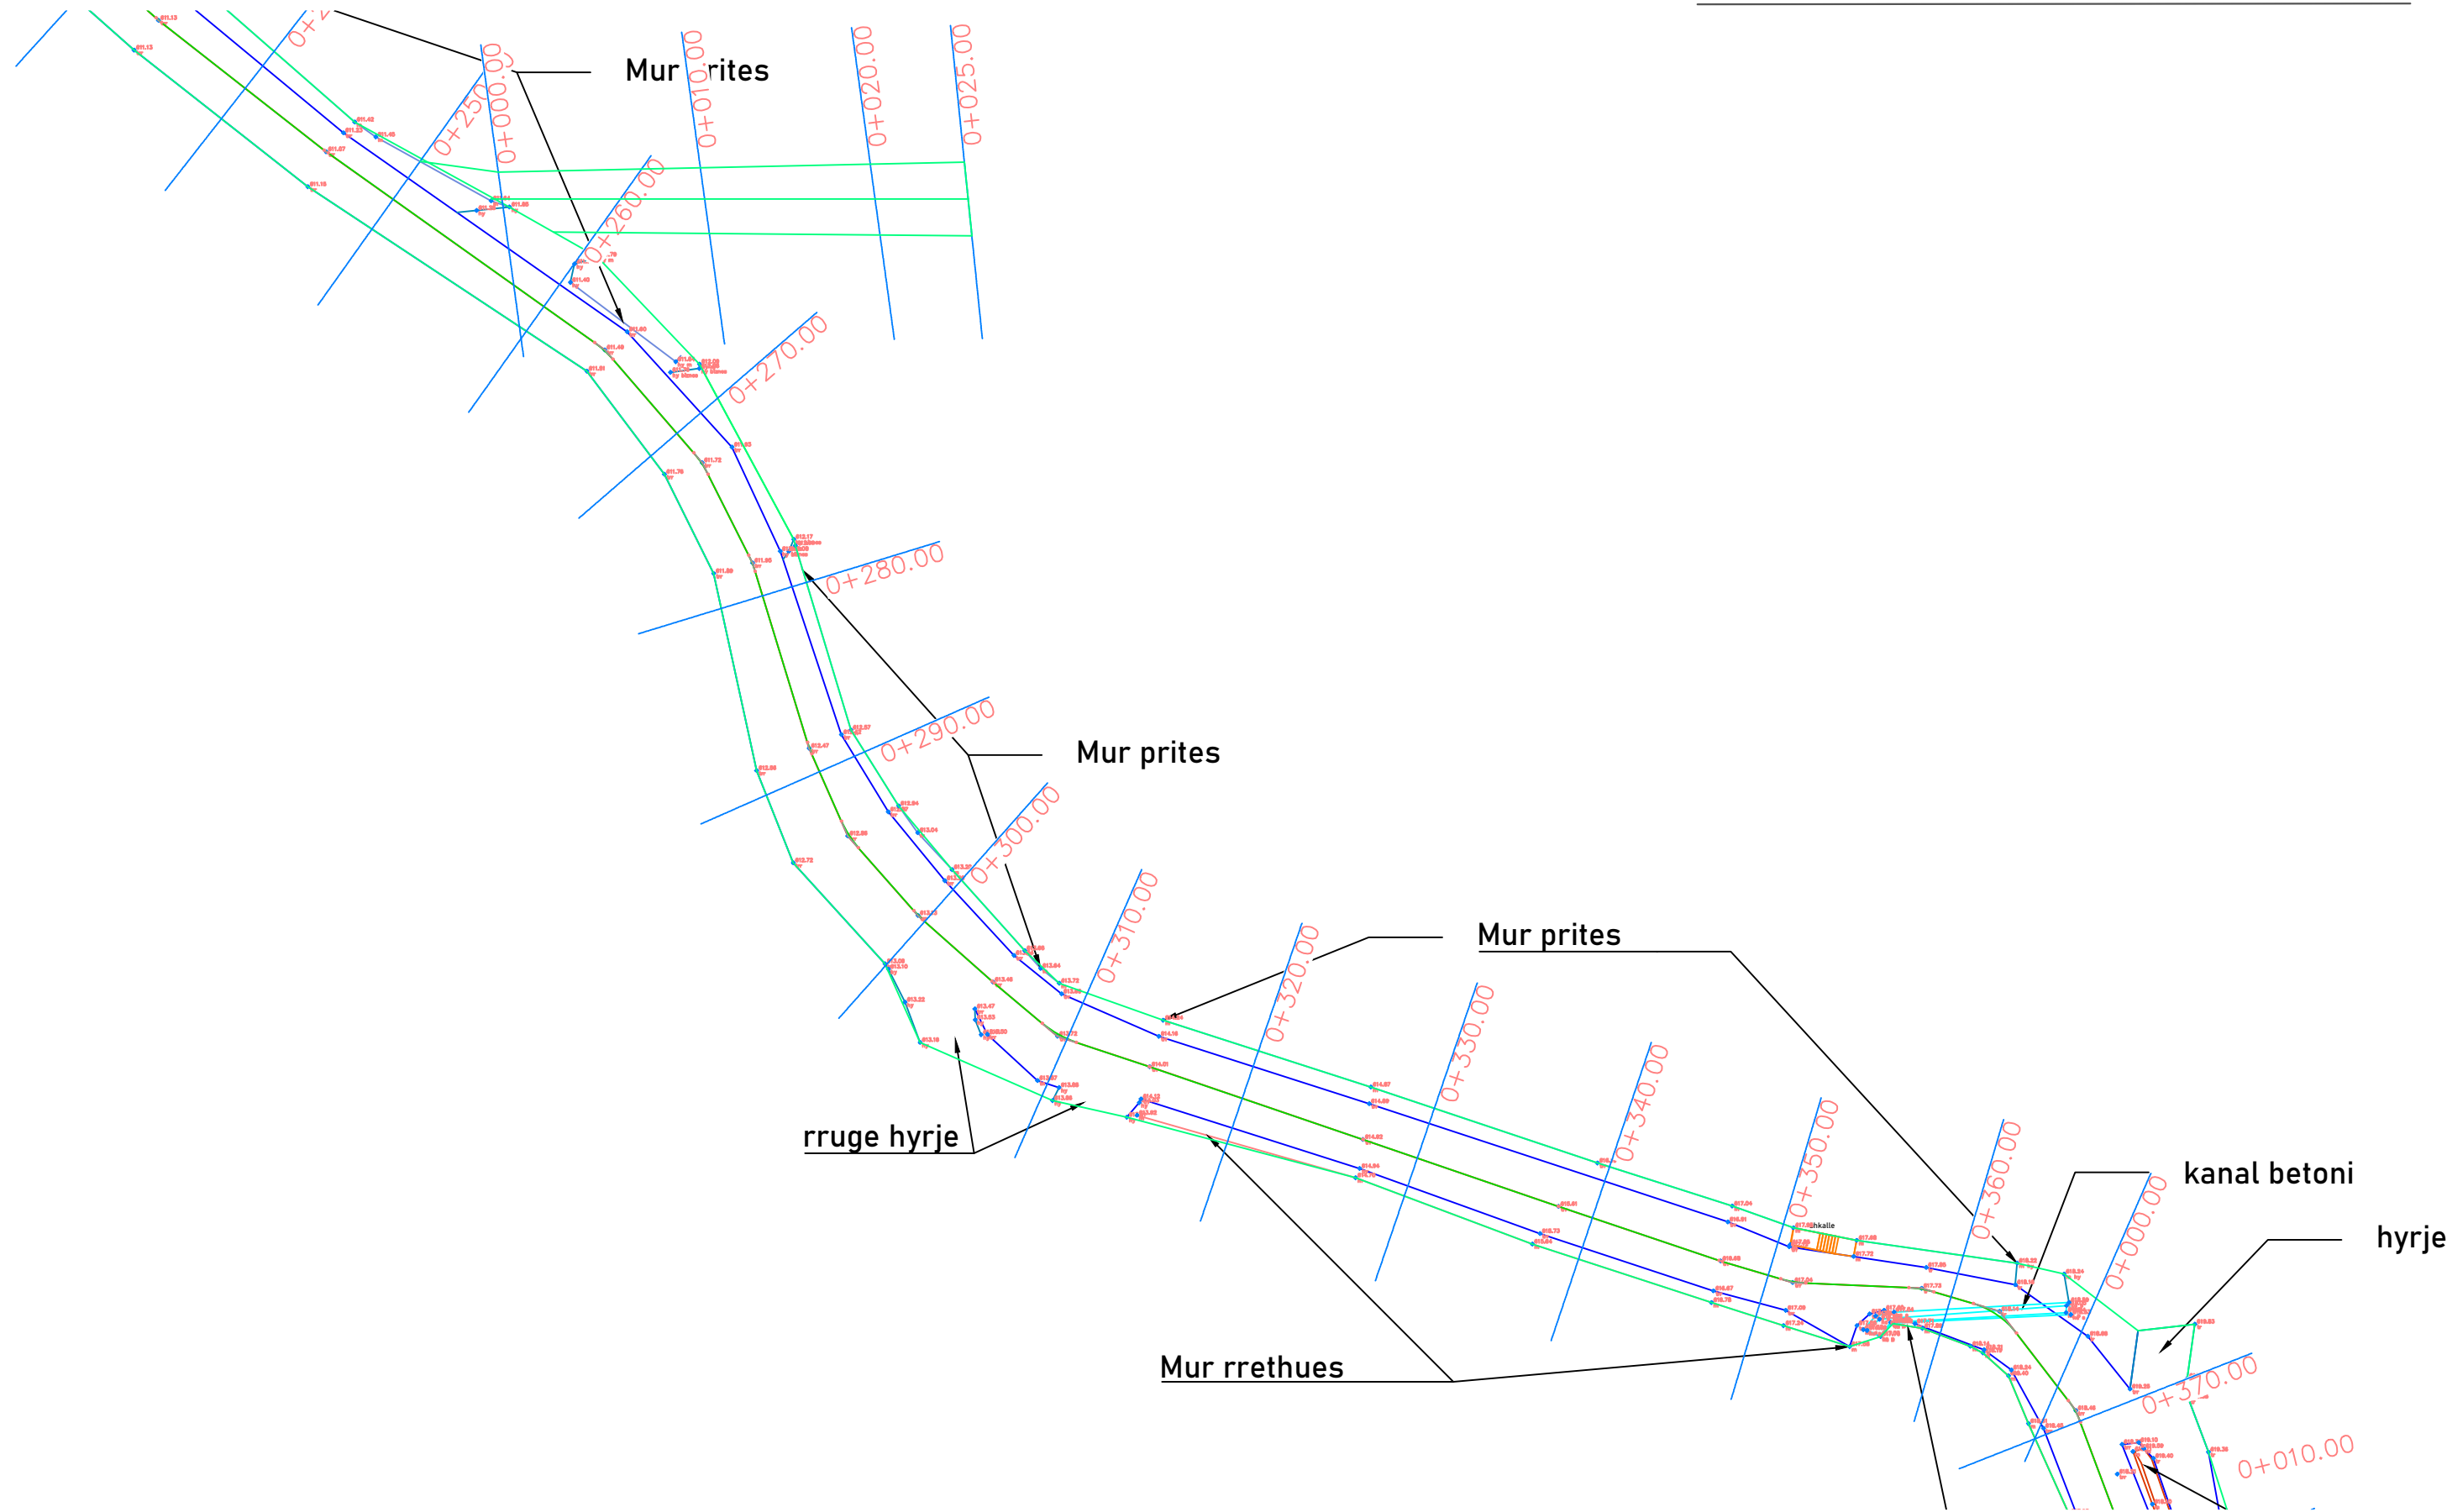

RILEVIMI TOPOGRAFIK

REPUBLIKA E SHQIPERISE
BASHKIA KRUJE

PROJEKT ZBATIMI

"SISTEMIM-ASFALTIM I RRUGËS "KASME", KRUJË".

RILEVIMI TOPOGRAFIK

PROJEKTUES : "HMK CONSULTING" SH.P.K

FLETA 04

" HMK CONSULTING" SH.P.K

SHKALLA

1 : __

2022