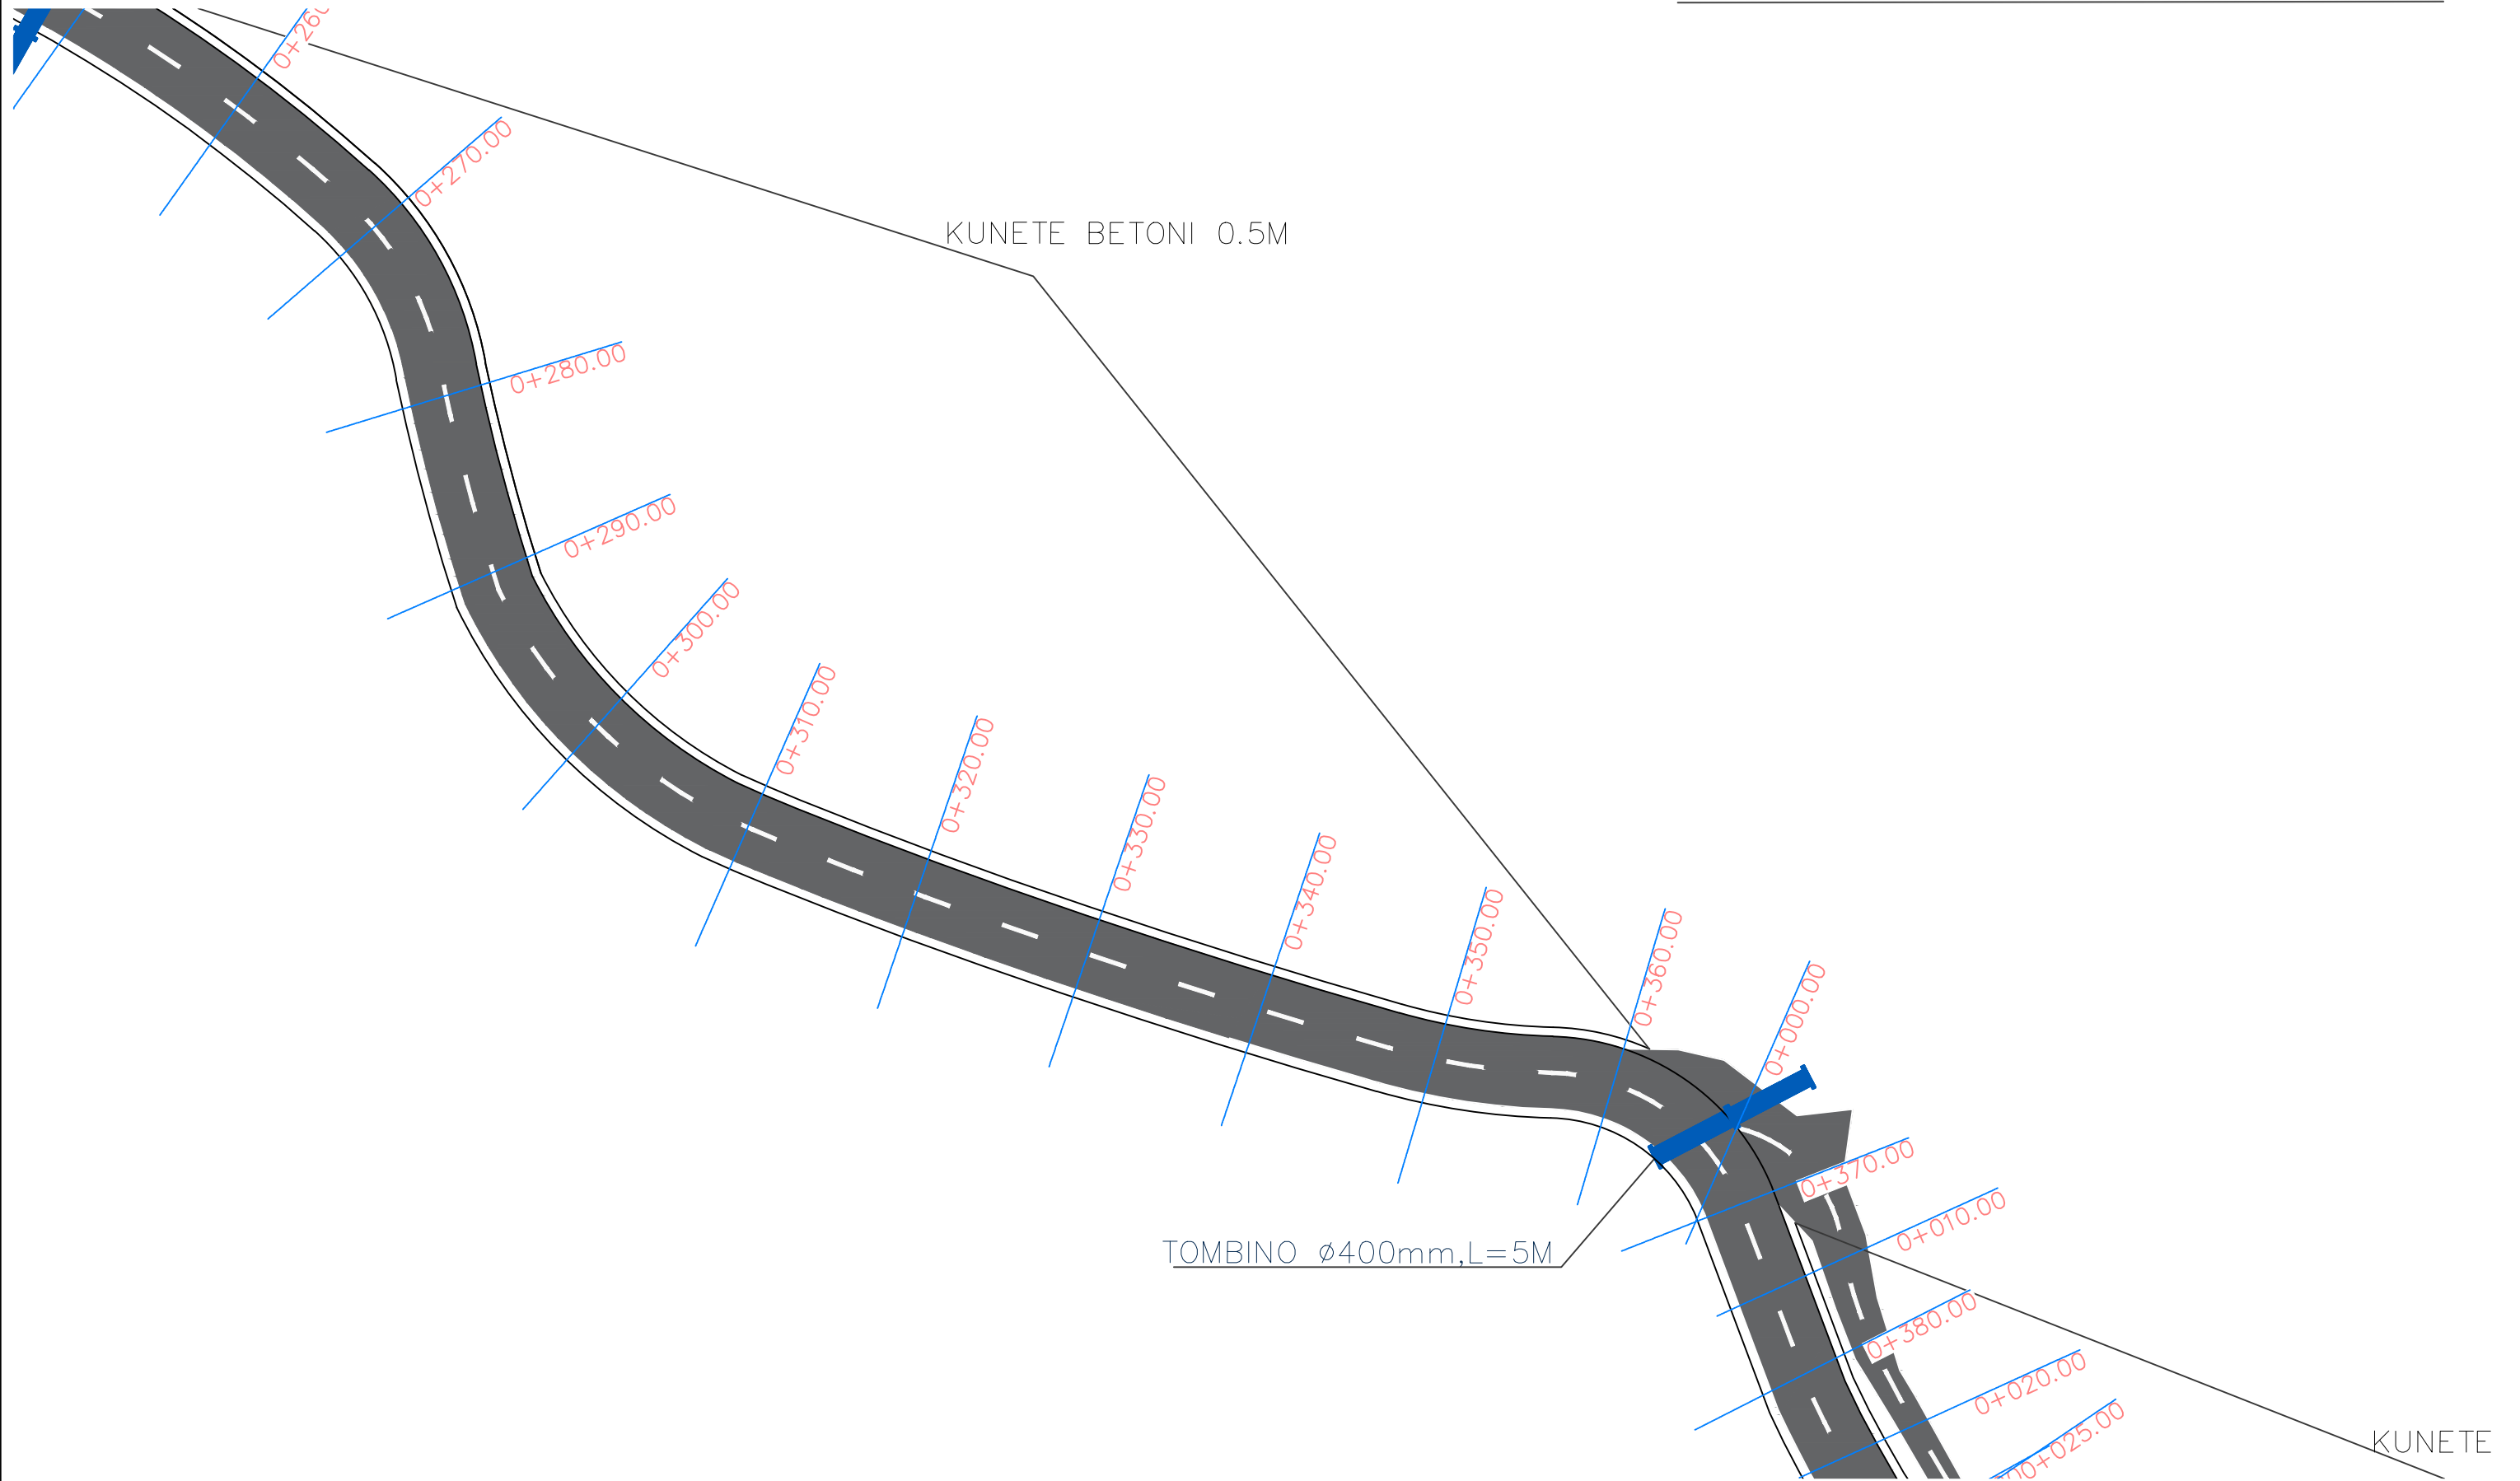

PLANIMETRIA E RRUGES

REPUBLIKA E SHQIPERISE
BASHKIA KRUJE

PROJEKT ZBATIMI

"SISTEMIM-ASFALTIM I RRUGËS "KASME", KRUJË".

PLANIMETRIA E RRUGES

PROJEKTUES : "HMK CONSULTING" SH.P.K

FLETA 09

" HMK CONSULTING" SH.P.K

SHKALLA

1: __

2022