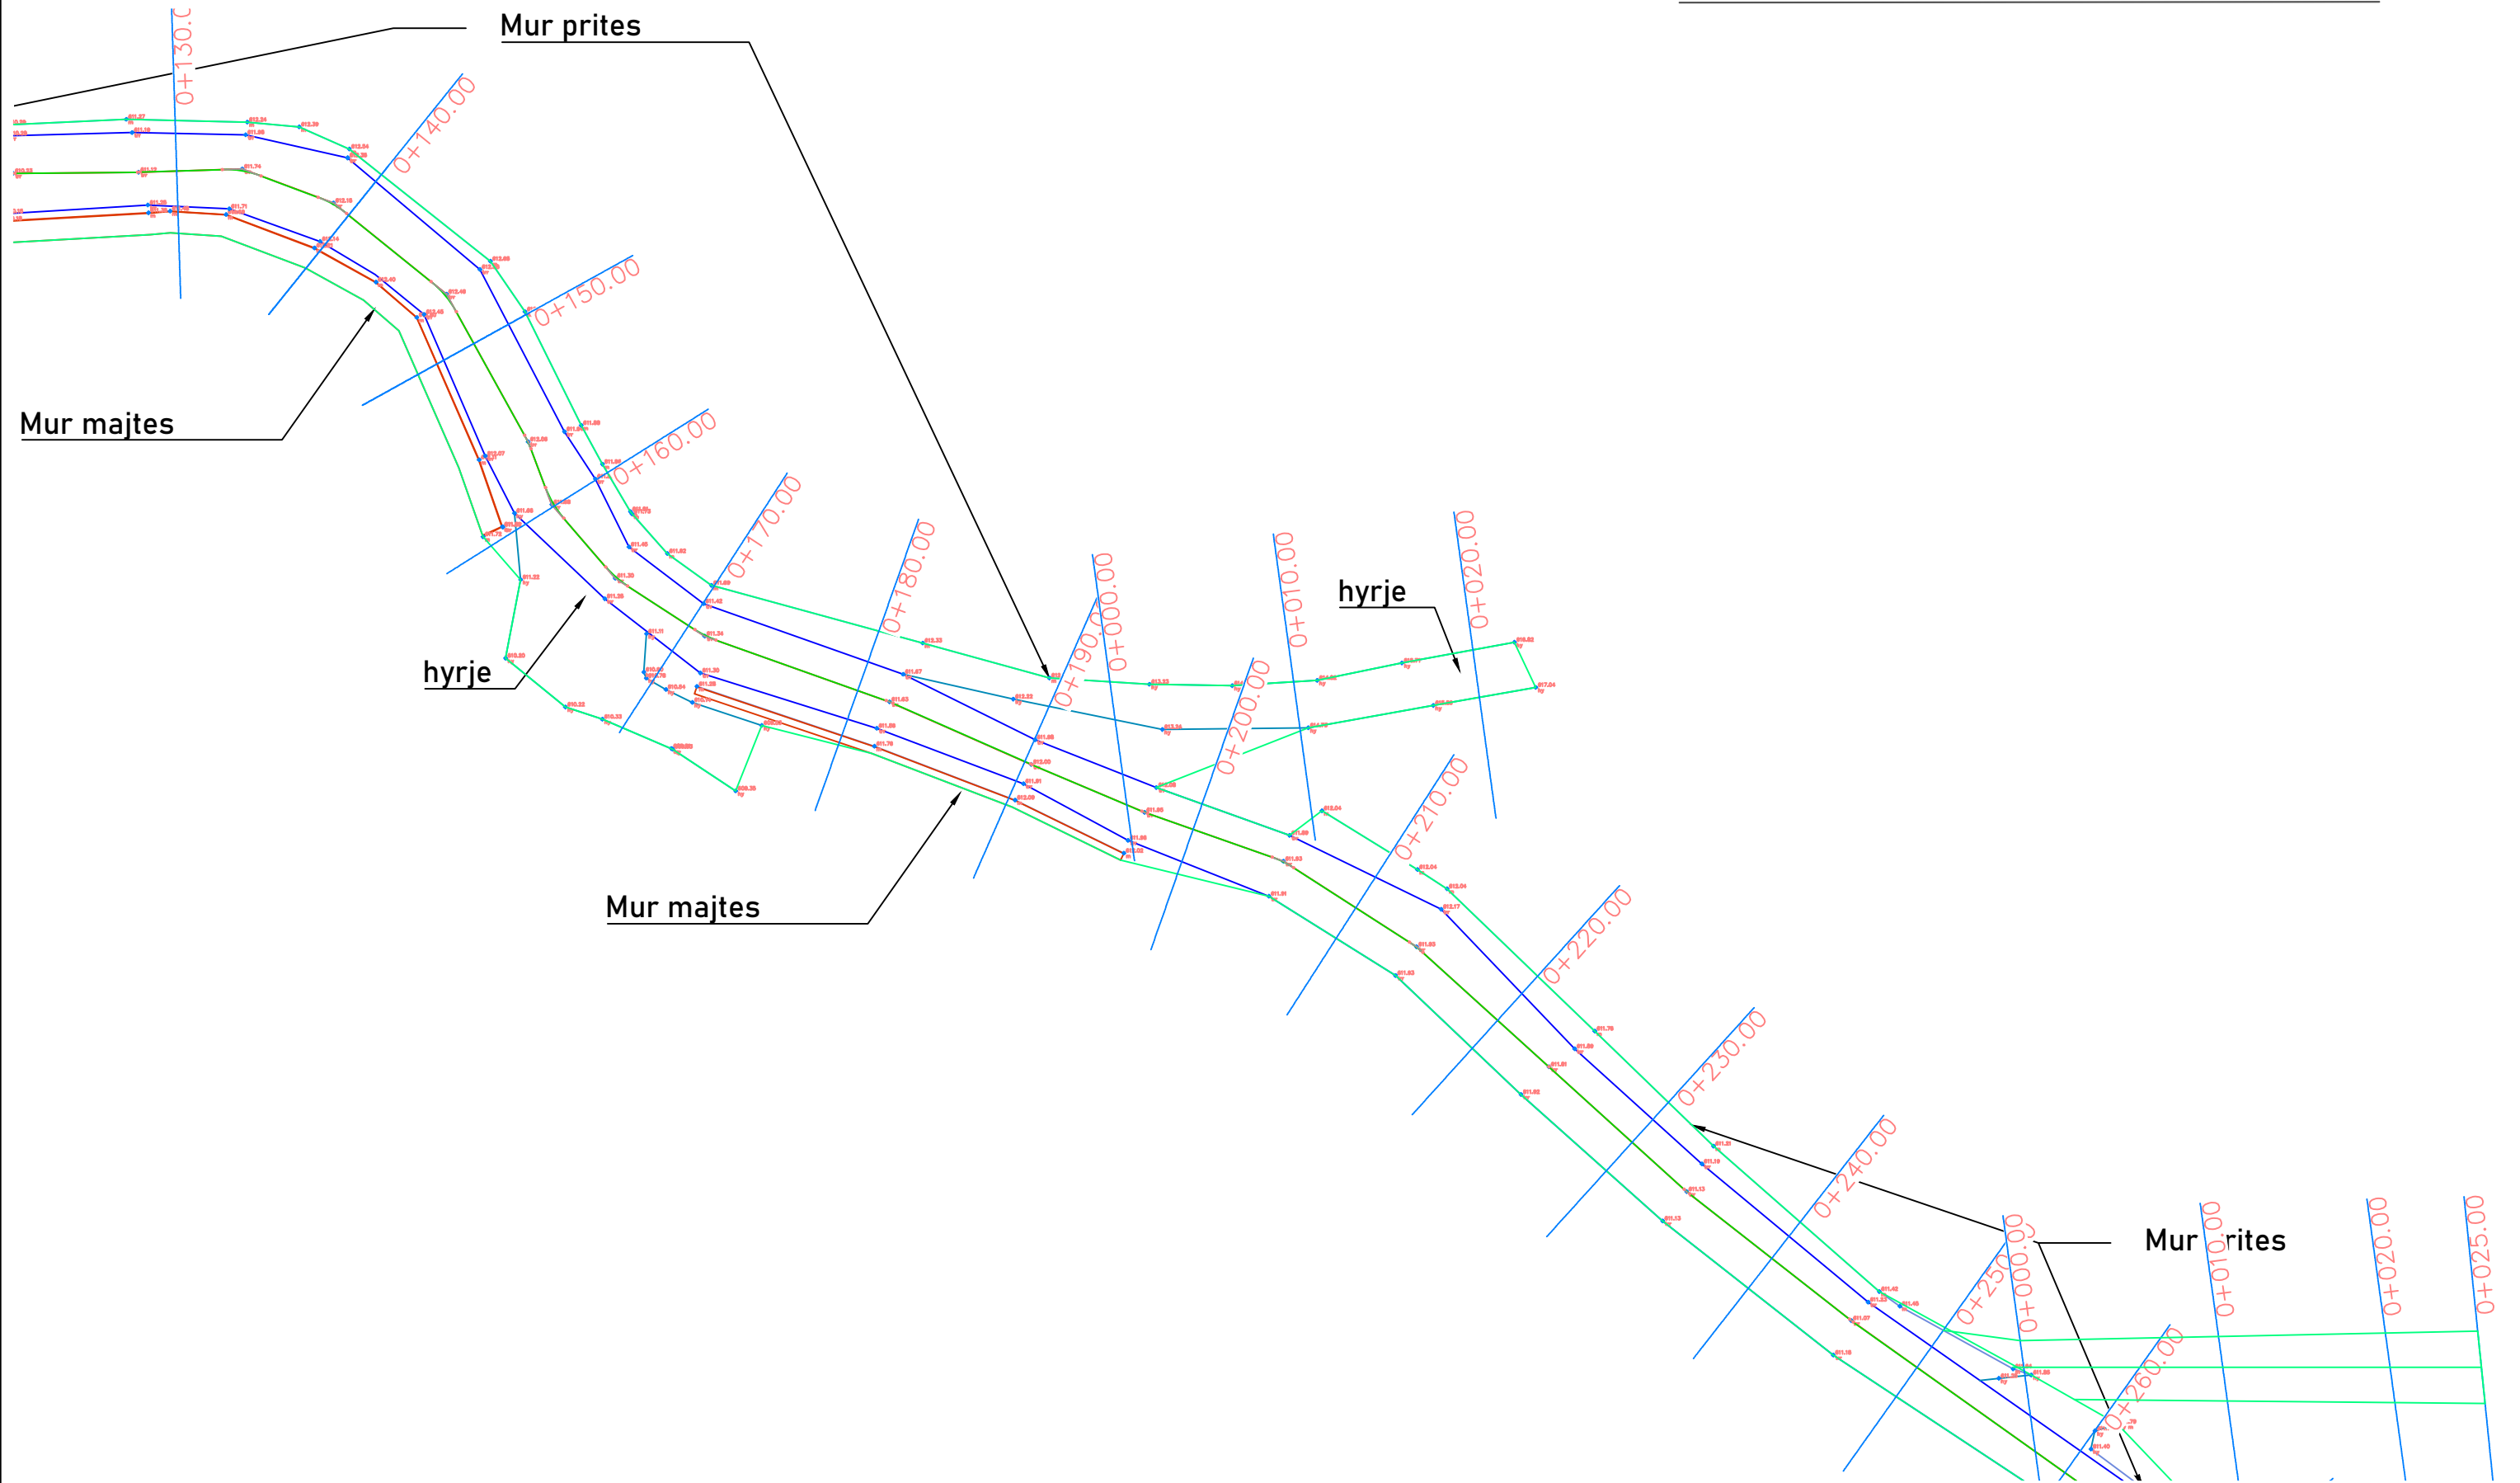

RILEVIMI TOPOGRAFIK

REPUBLIKA E SHQIPERISE
BASHKIA KRUJE

PROJEKT ZBATIMI

"SISTEMIM-ASFALTIM I RRUGËS "KASME", KRUJË".

RILEVIMI TOPOGRAFIK

PROJEKTUES : "HMK CONSULTING" SH.P.K

SHKALLA

1 : __

FLETA 03

2022

" HMK CONSULTING" SH.P.K