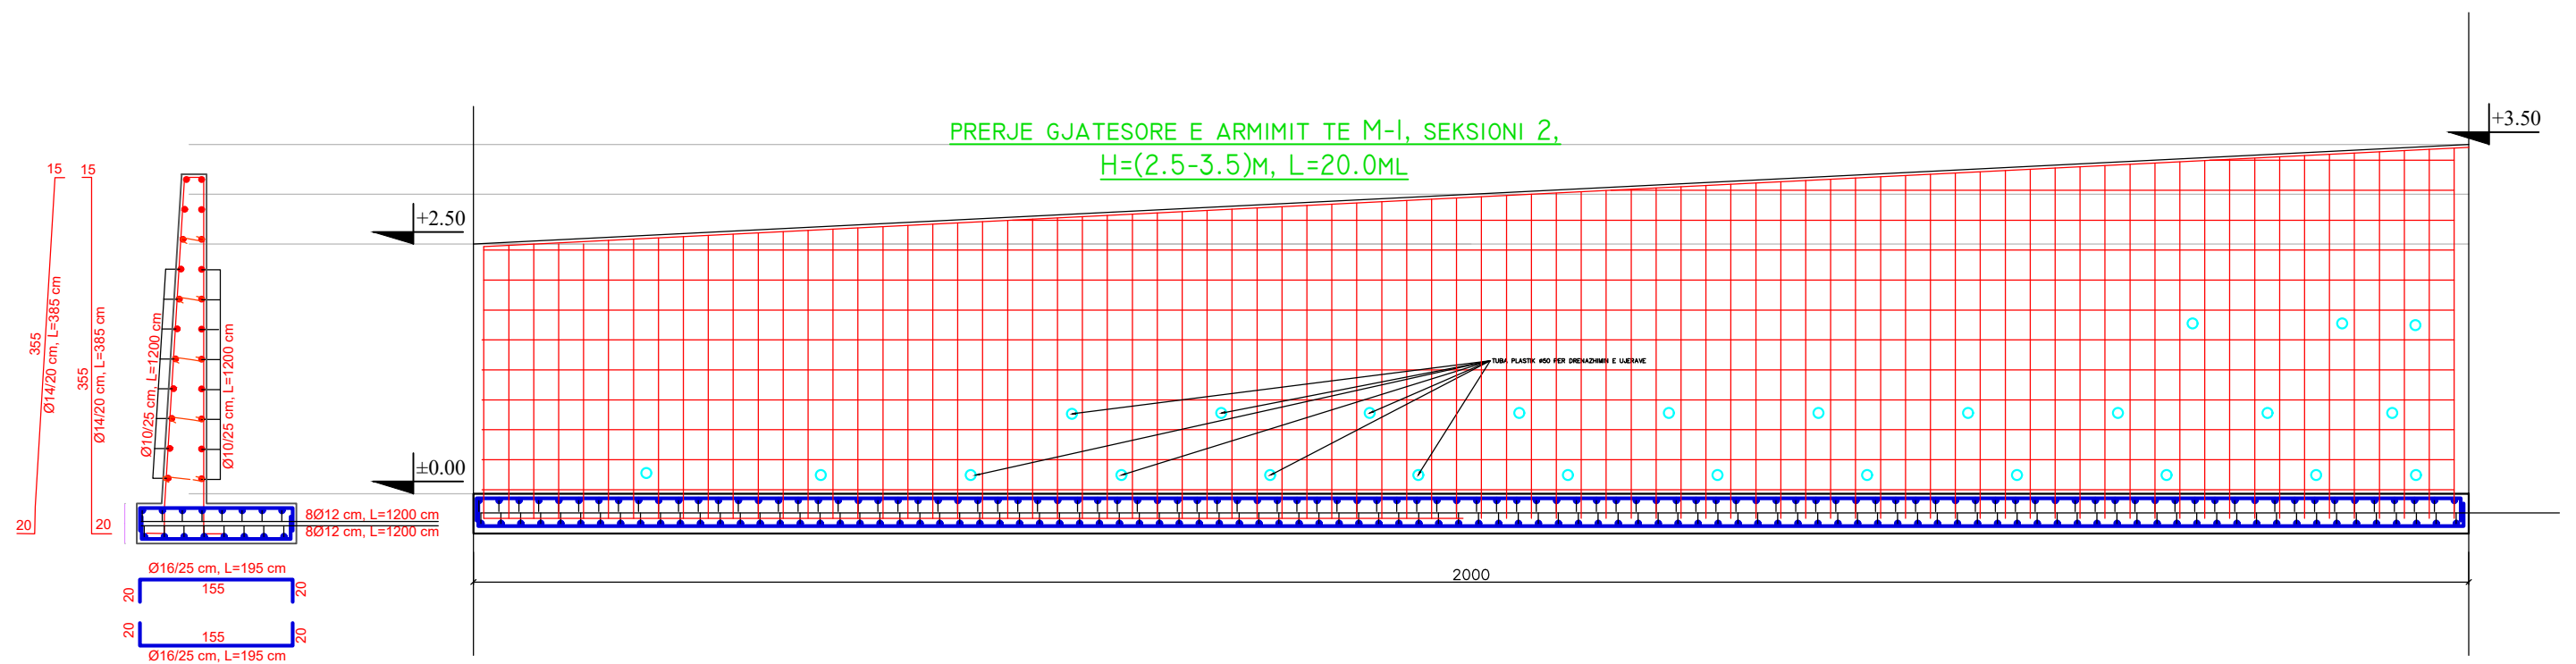

ARMIMI I MURIT

REPUBLIKA E SHQIPERISE
BASHKIA KRUJE

PROJEKT ZBATIMI

"SISTEMIM-ASFALTIM I RRUGËS "KASME", KRUJË".

PRERJE-DETAJE

PROJEKTUES : "HMK CONSULTING" SH.P.K

SHKALLA

1 : __

FLETA 18

2022

" HMK CONSULTING" SH.P.K