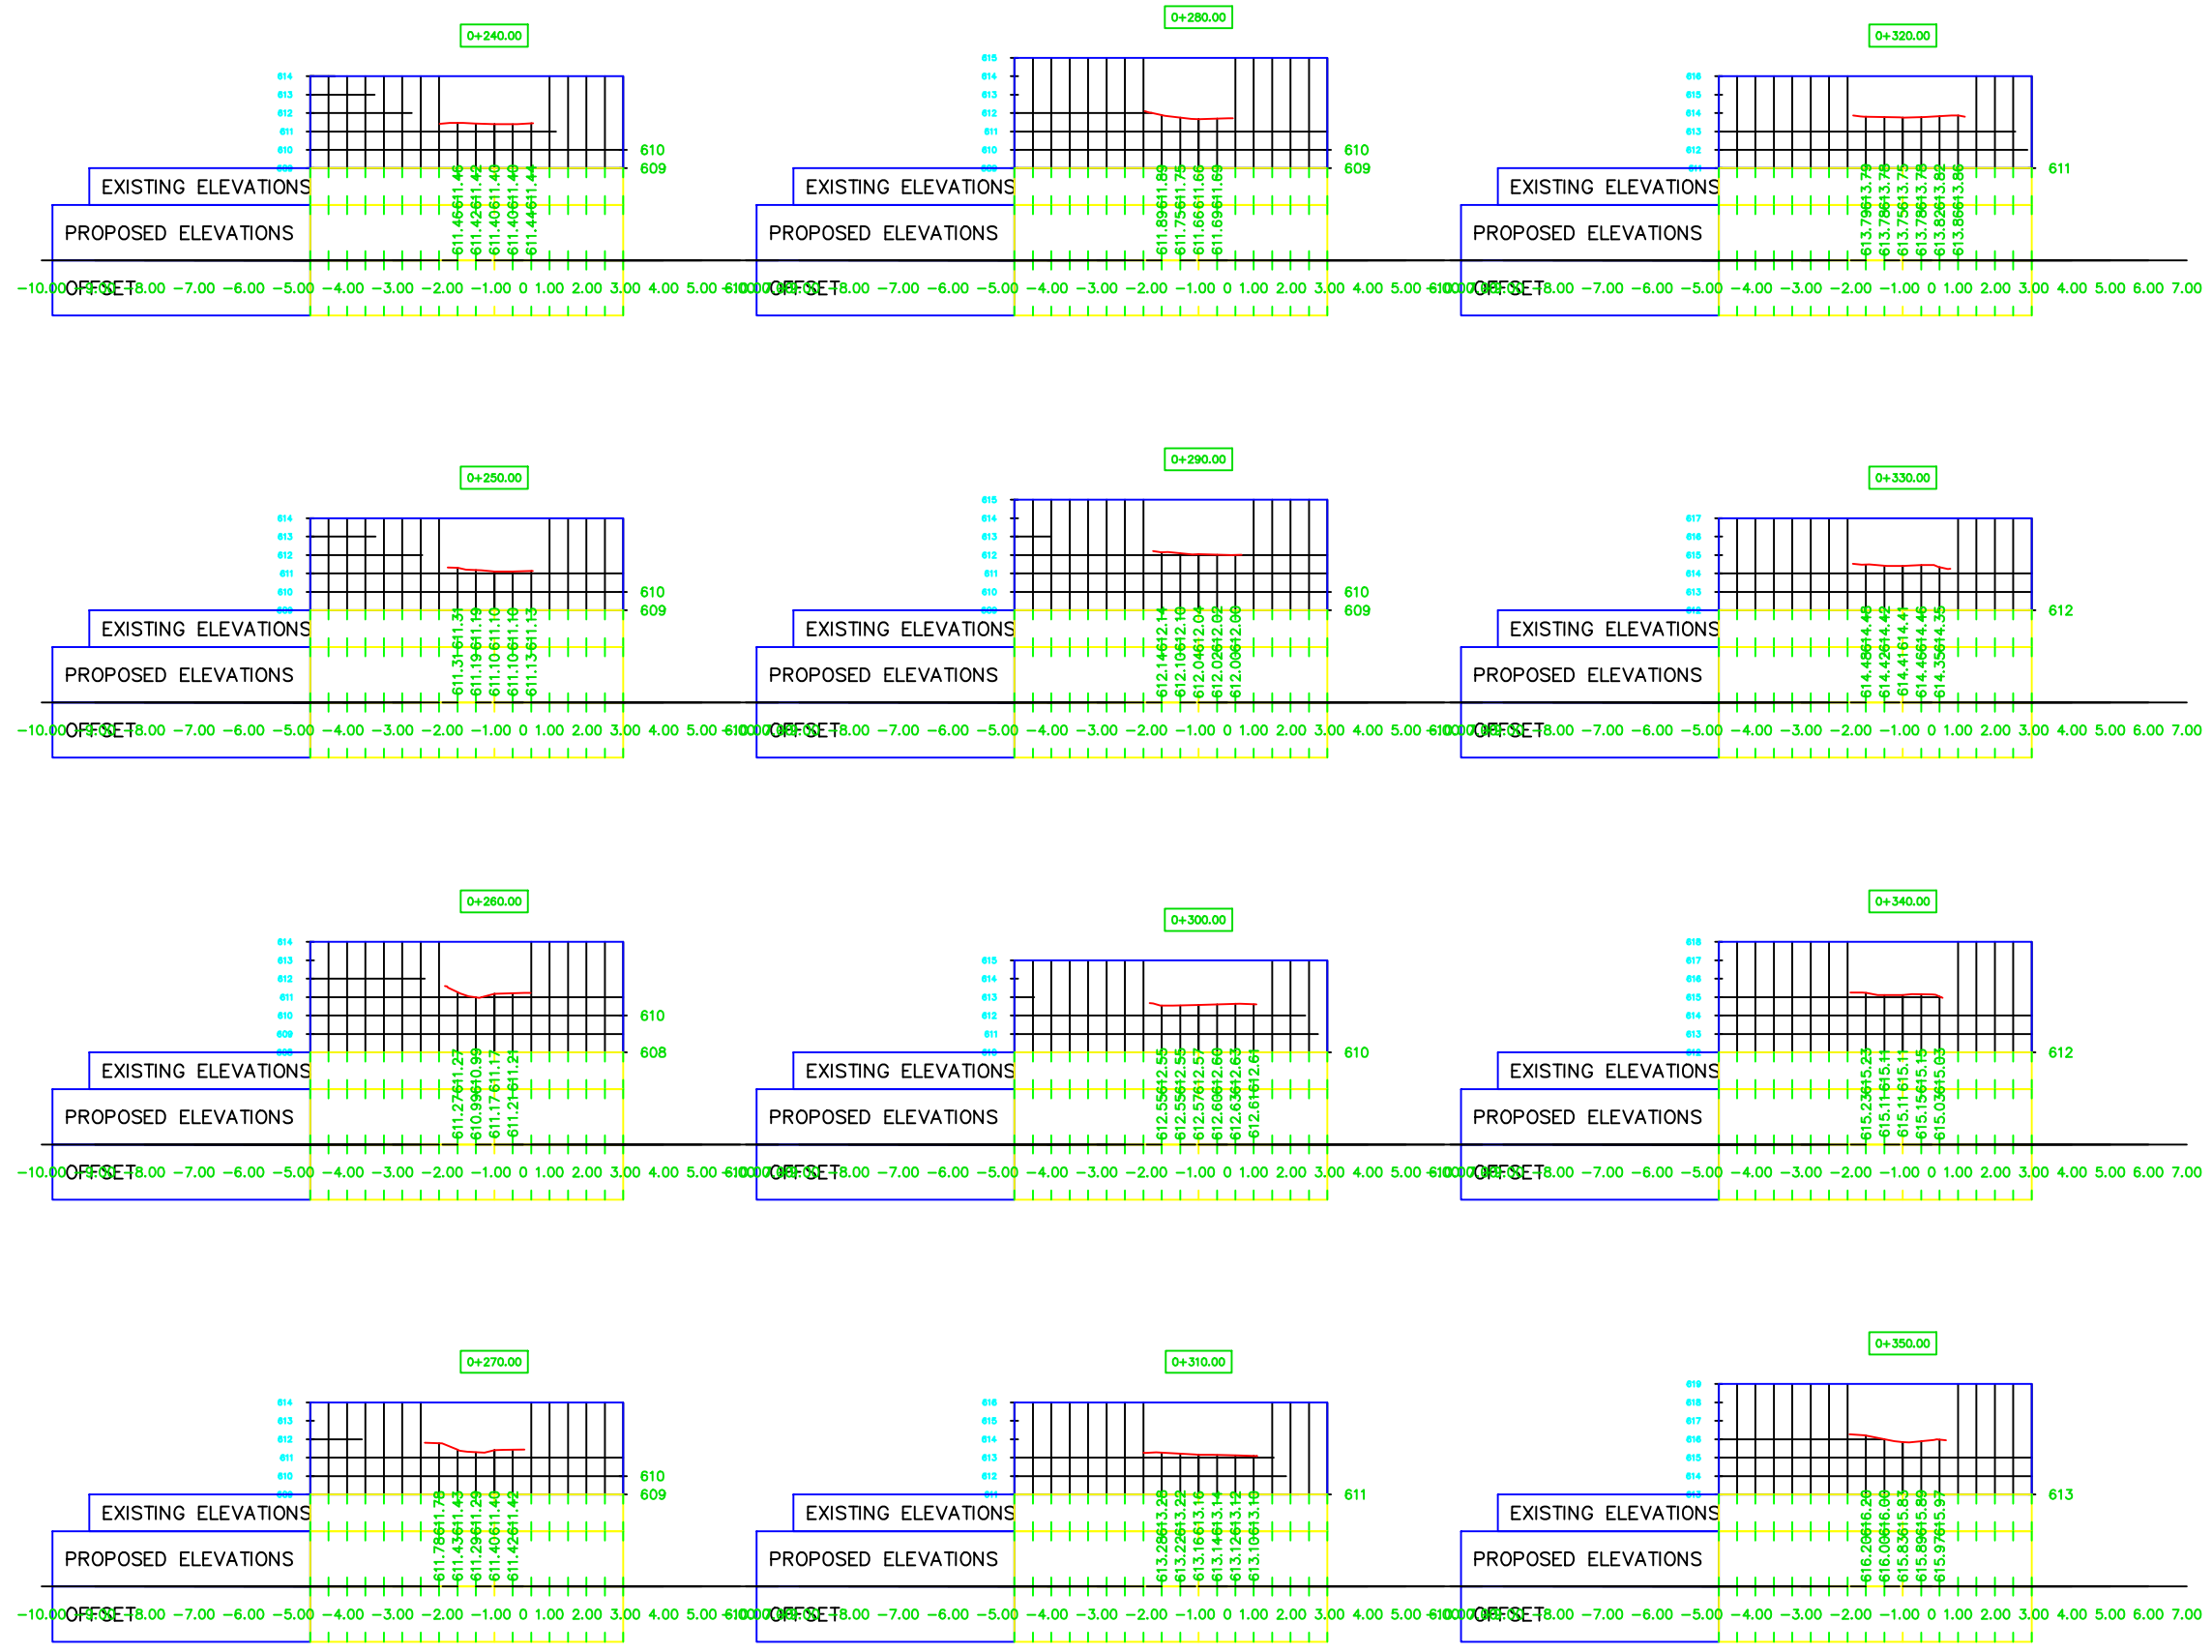

PROFILAT TERTHORE

REPUBLIKA E SHQIPRISE
BASHKIA KRUJE

PROJEKT ZBATIMI

"SISTEMIM-ASFALTIM I RRUGËS "KASME", KRUJË".

PROFILAT TERTHORE

PROJEKTUES : "HMK CONSULTING" SH.P.K

SHKALLA

1 : __

FLETA 15

2022

" HMK CONSULTING" SH.P.K