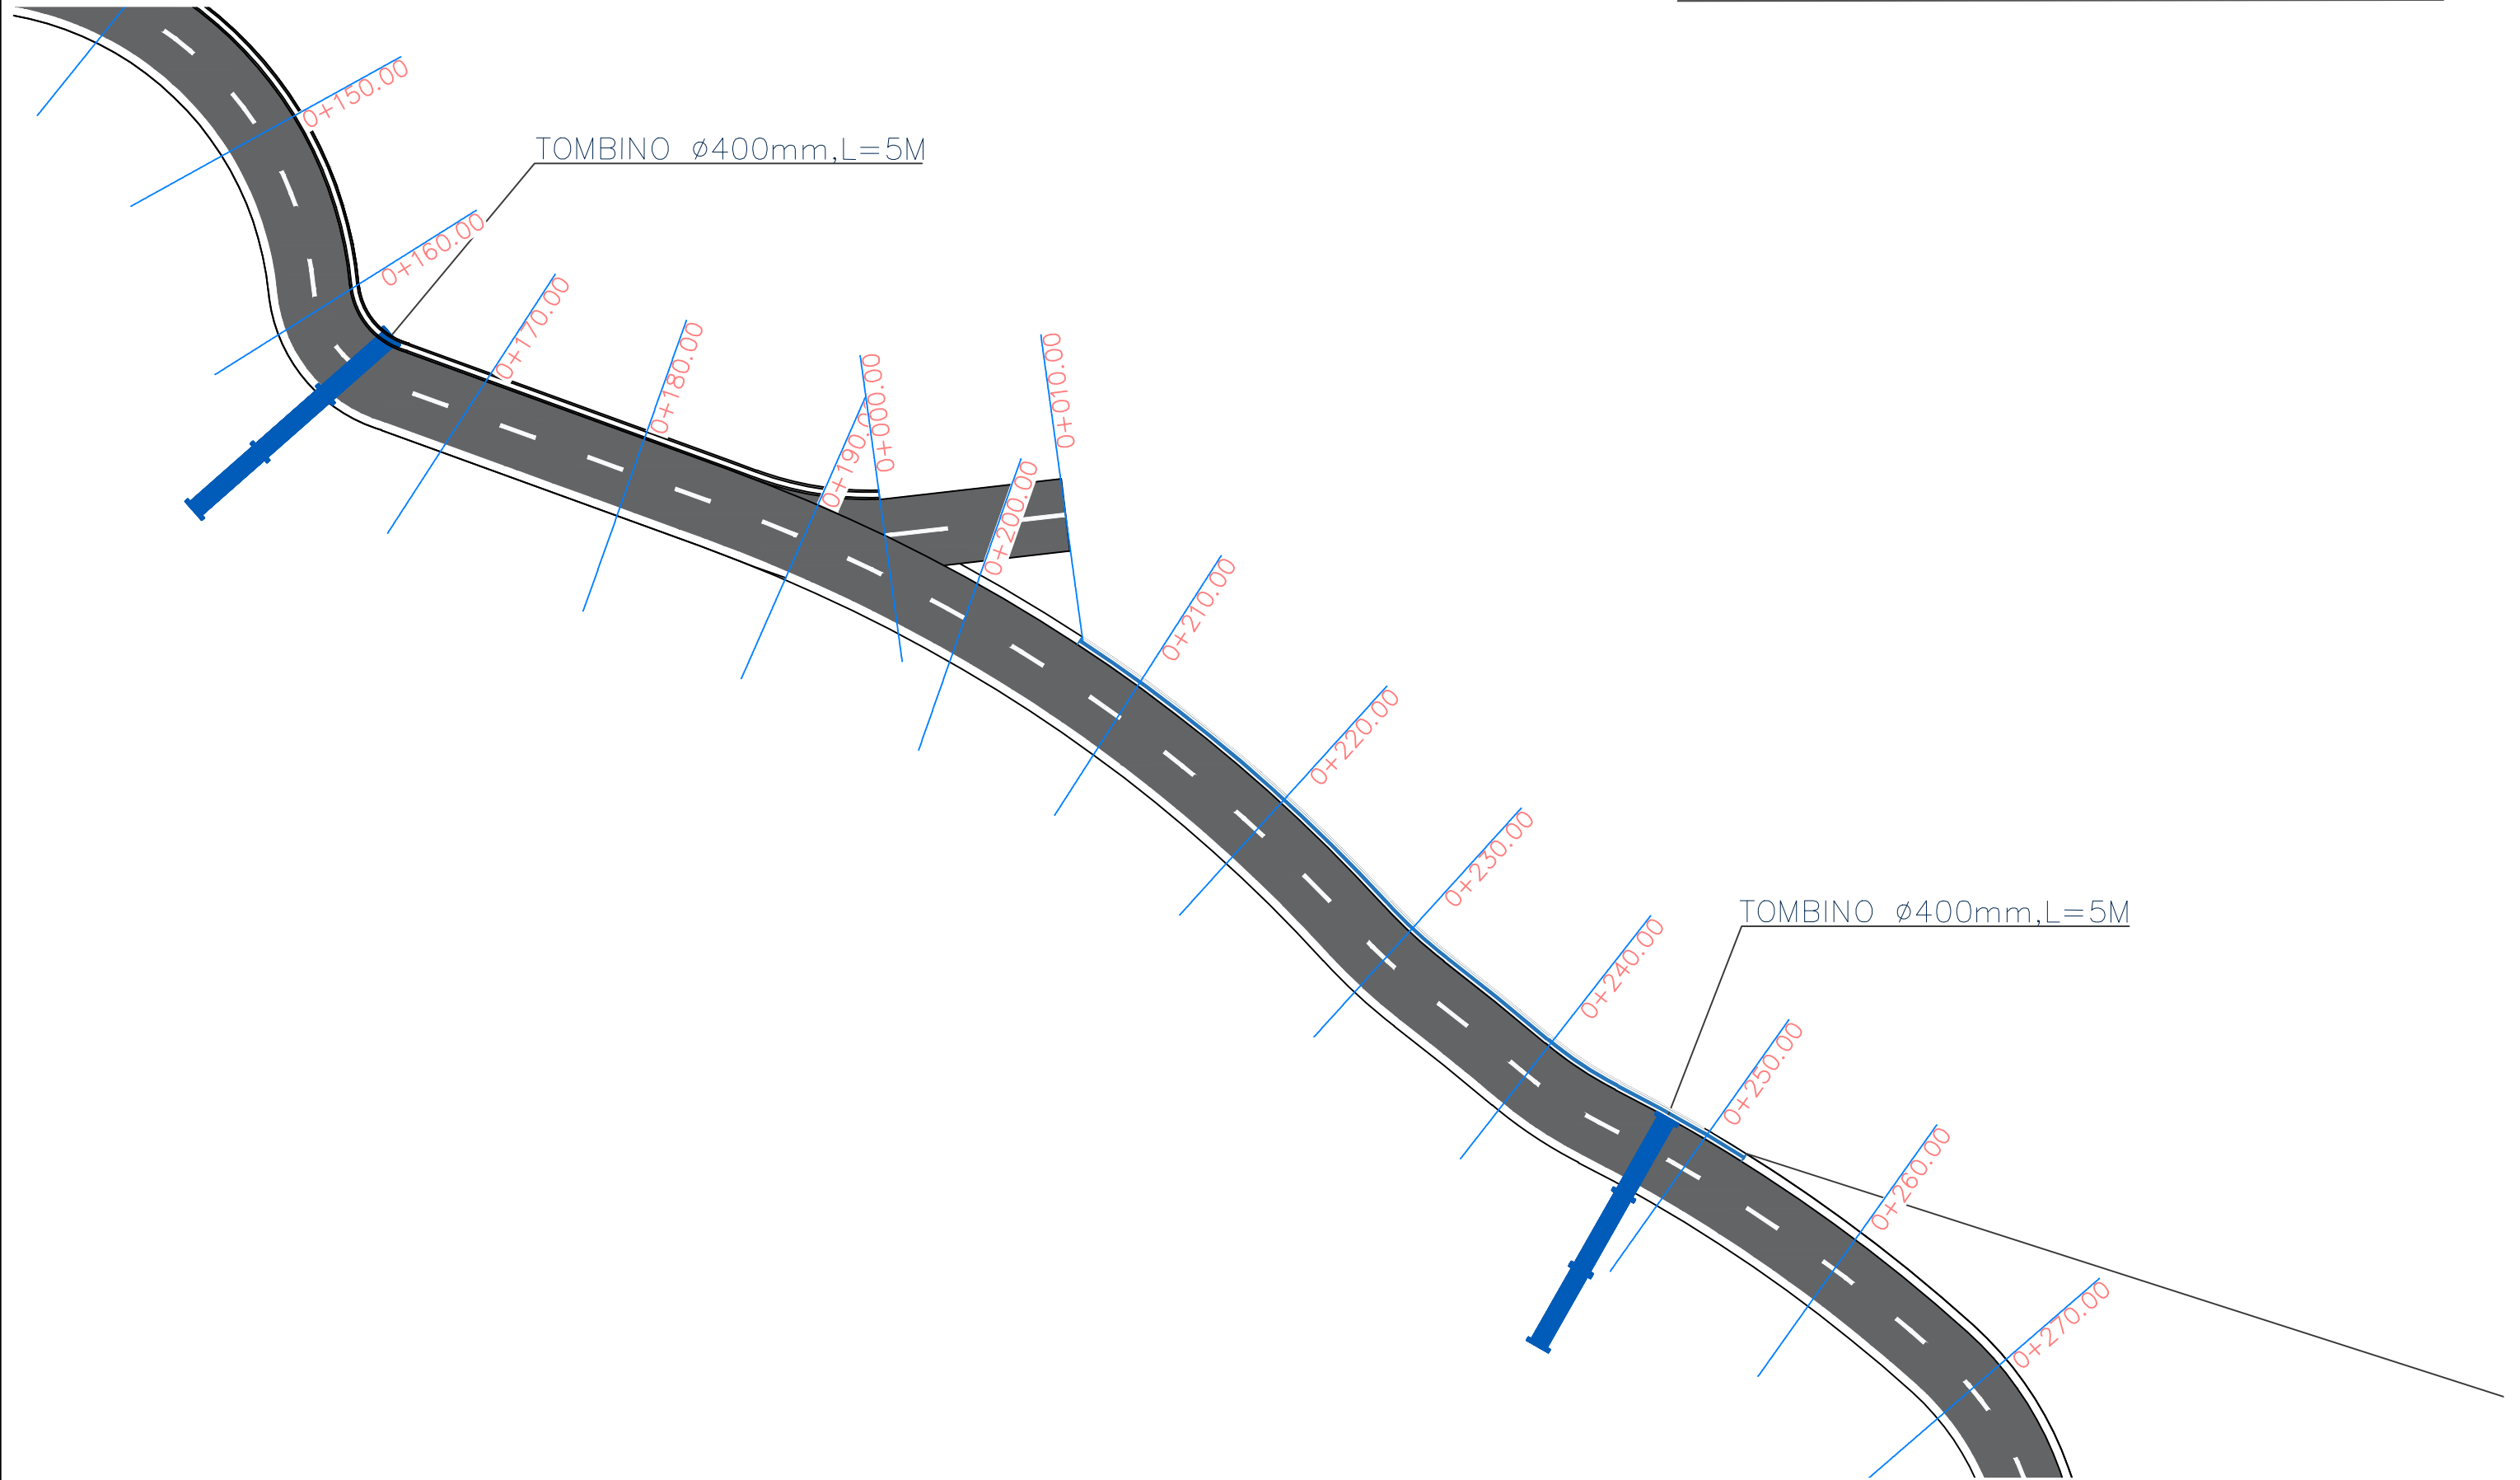

PLANIMETRIA E RRUGES

REPUBLIKA E SHQIPERISE
BASHKIA KRUJE

PROJEKT ZBATIMI

"SISTEMIM-ASFALTIM I RRUGËS "KASME", KRUJË".

PLANIMETRIA E RRUGES

PROJEKTUES : "HMK CONSULTING" SH.P.K

FLETA 08

" HMK CONSULTING" SH.P.K

SHKALLA

1 : __

2022