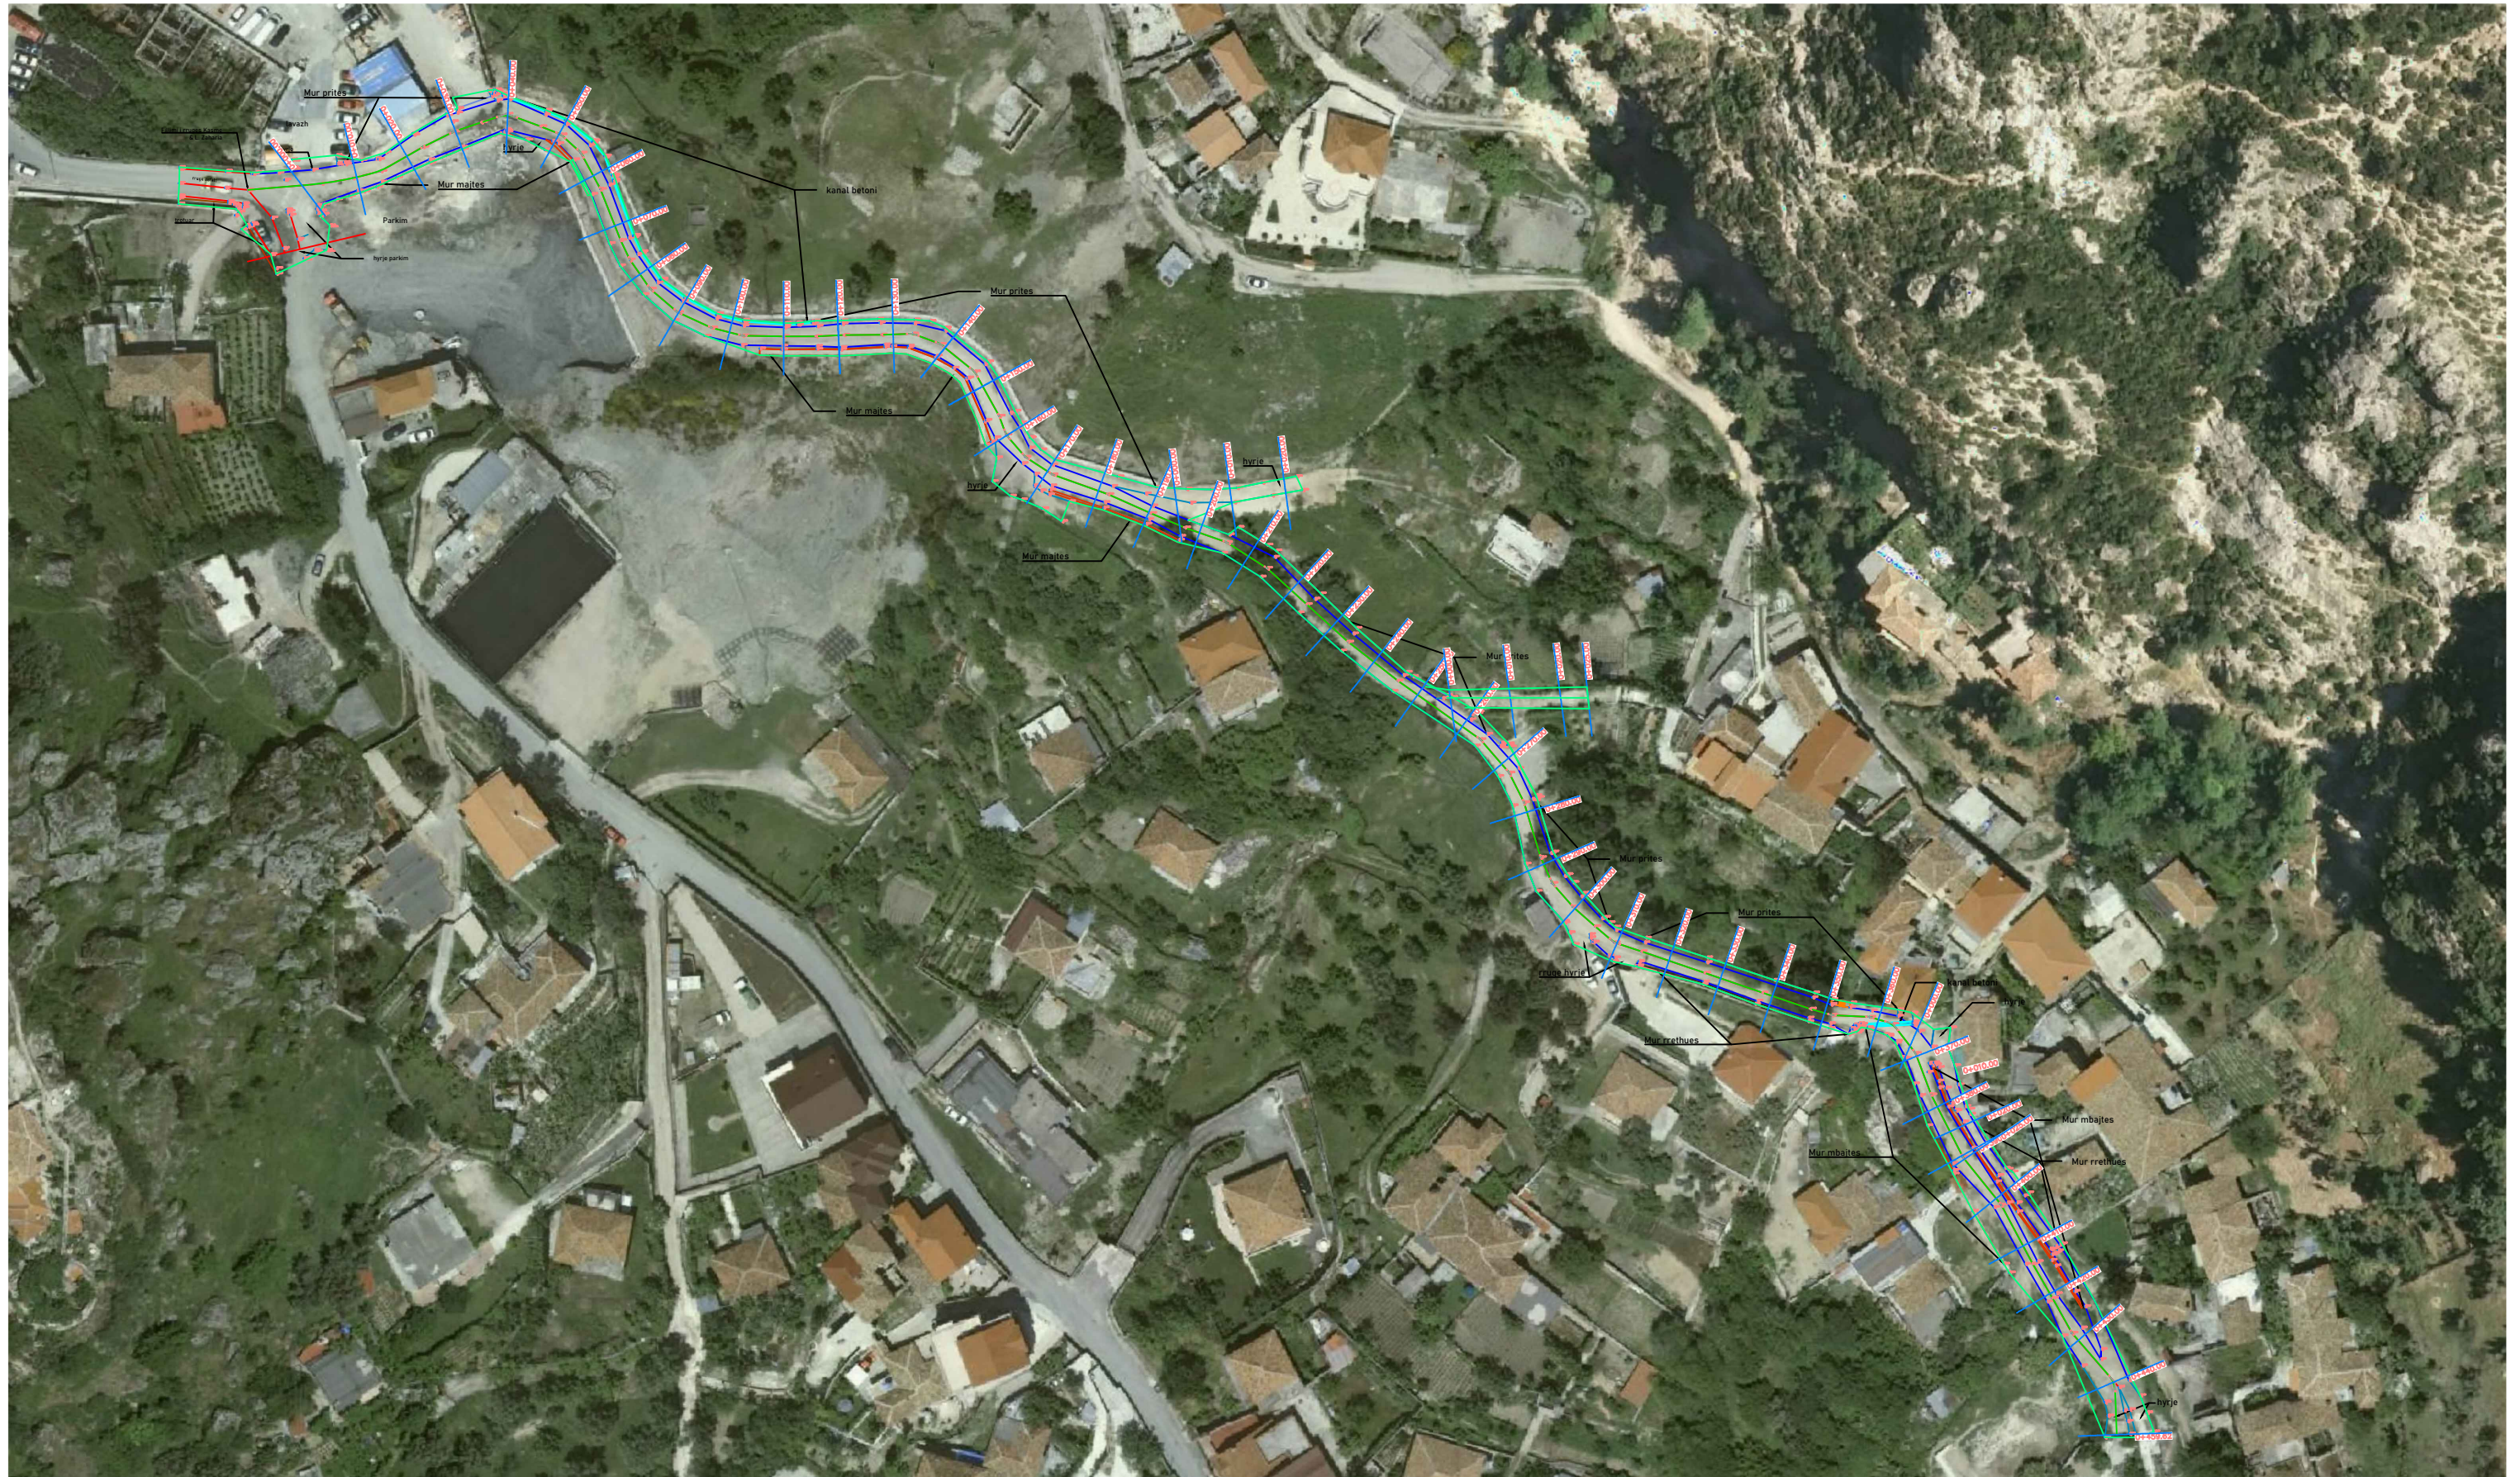

RILEVIMI TOPOGRAFIK

REPUBLIKA E SHQIPERISE
BASHKIA KRUJE

PROJEKT ZBATIMI

“SISTEMIM-ASFALTIM I RRUGËS “KASME”, KRUJË”.

RILEVIMI TOPOGRAFIK

PROJEKTUES : “HMK CONSULTING” SH.P.K

FLETA 01

“ HMK CONSULTING” SH.P.K

SHKALLA

1 : __

2022