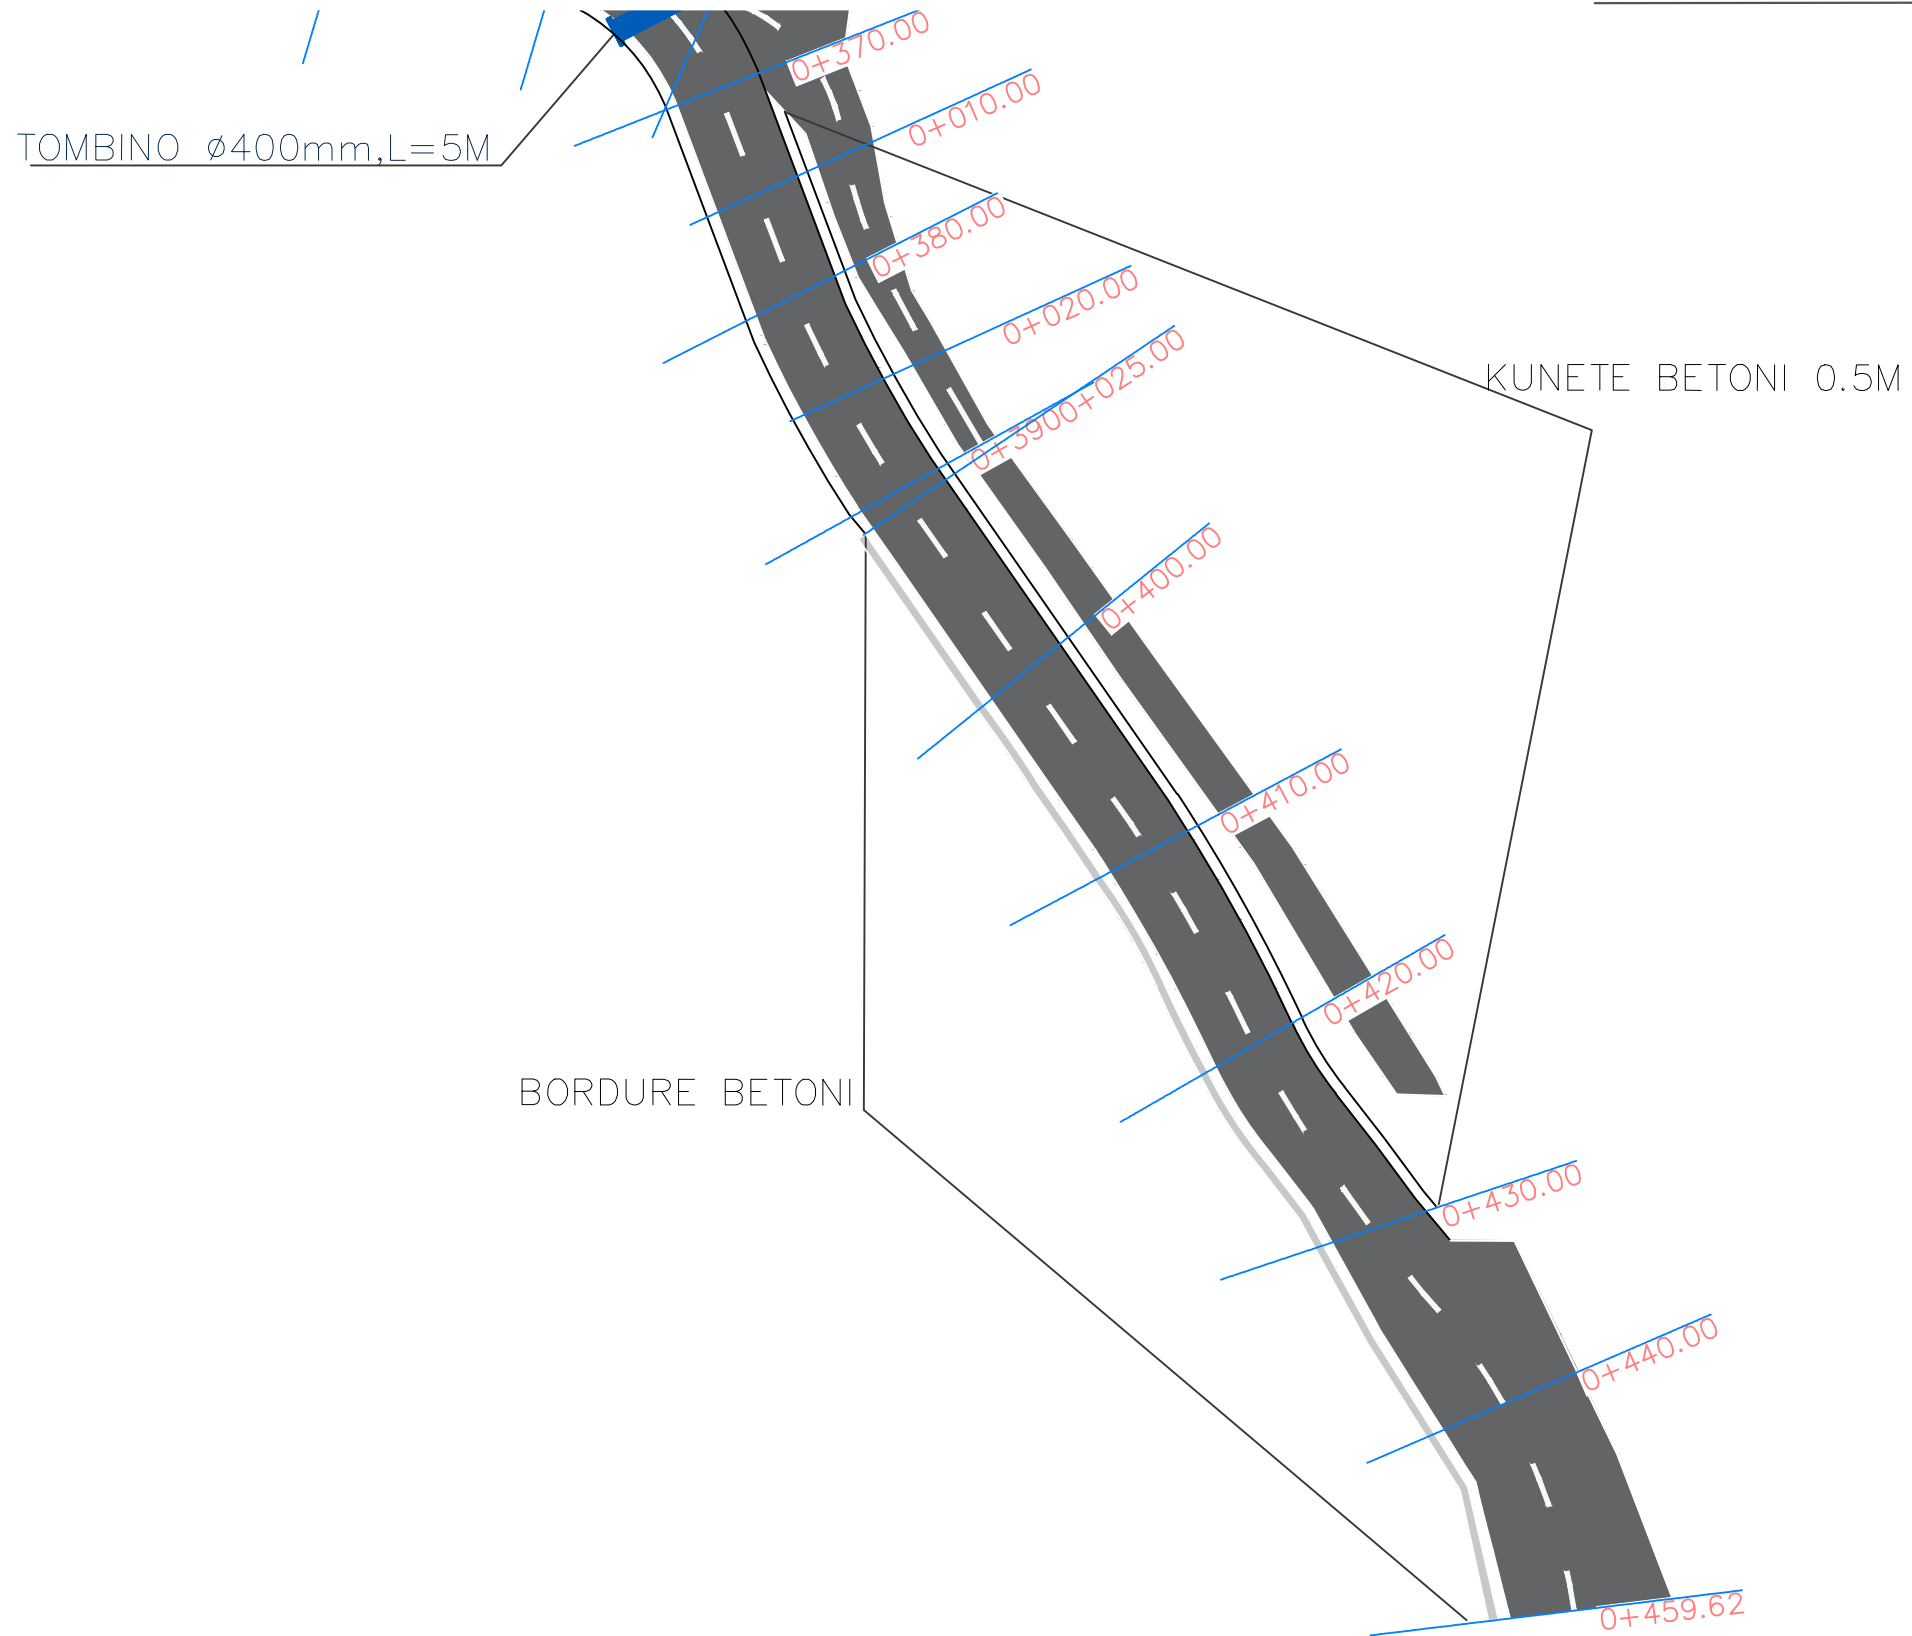

PLANIMETRIA E RRUGES

REPUBLIKA E SHQIPERISE
BASHKIA KRUJE

PROJEKT ZBATIMI

"SISTEMIM-ASFALTIM I RRUGËS "KASME", KRUJË".

PLANIMETRIA E RRUGES

PROJEKTUES : "HMK CONSULTING" SH.P.K

FLETA 10

" HMK CONSULTING" SH.P.K

SHKALLA

1 : __

2022