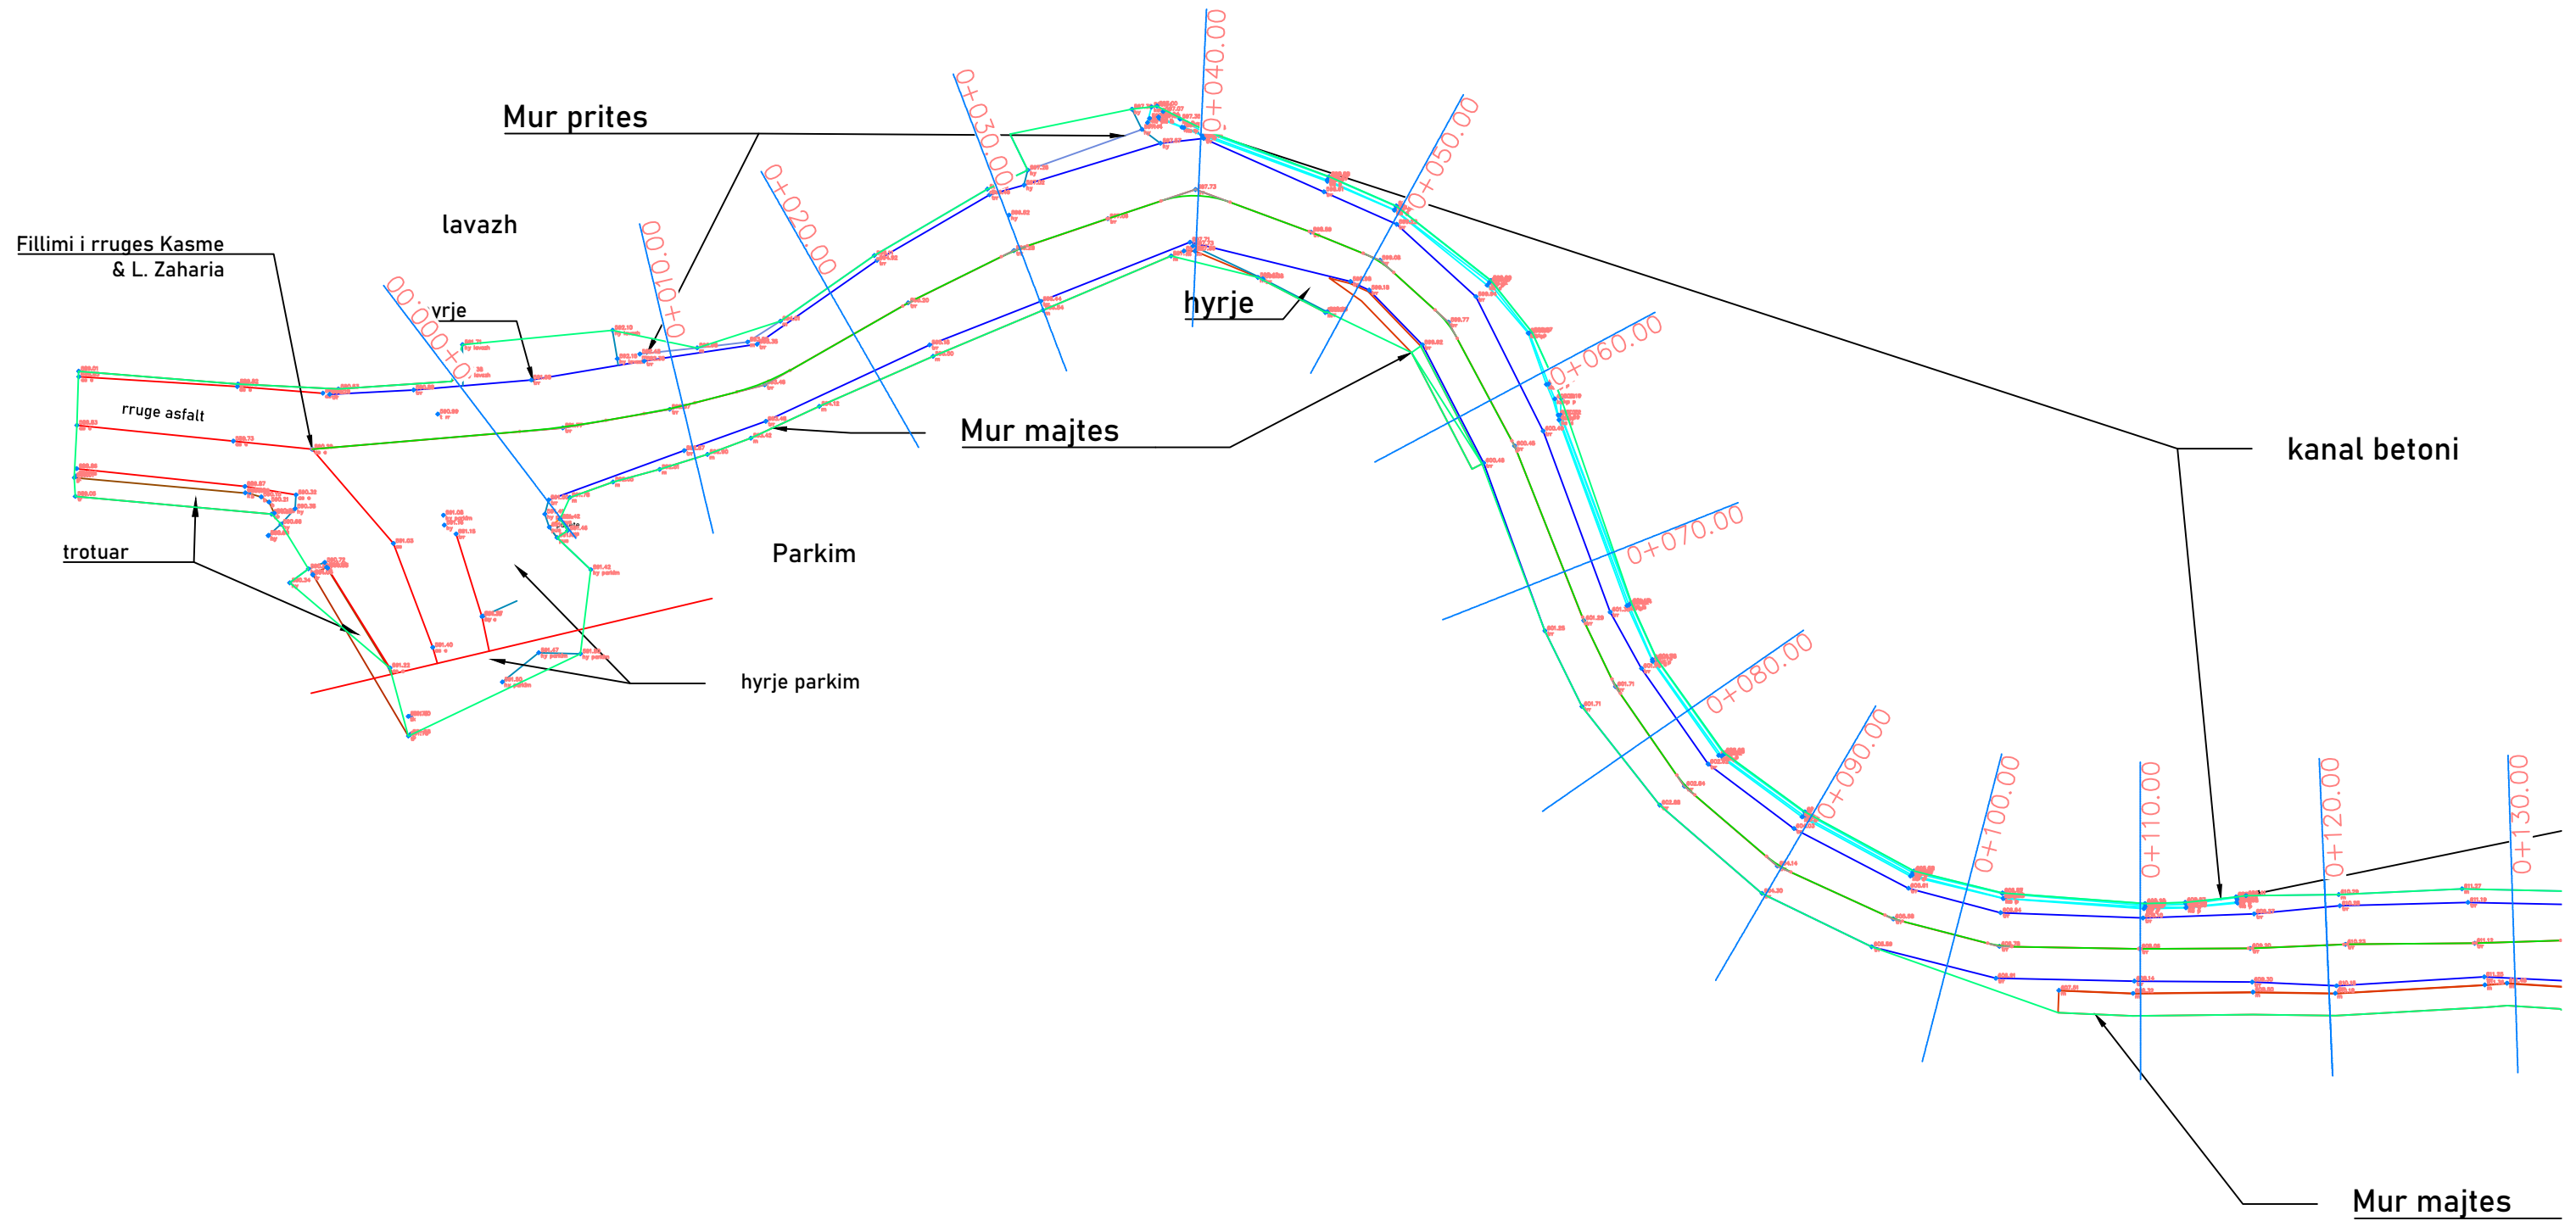

RILEVIMI TOPOGRAFIK

REPUBLIKA E SHQIPERISE
BASHKIA KRUJE

PROJEKT ZBATIMI

"SISTEMIM-ASFALTIM I RRUGËS "KASME", KRUJË".

RILEVIMI TOPOGRAFIK

PROJEKTUES : "HMK CONSULTING" SH.P.K

FLETA 02

" HMK CONSULTING" SH.P.K

SHKALLA

1 : __

2022