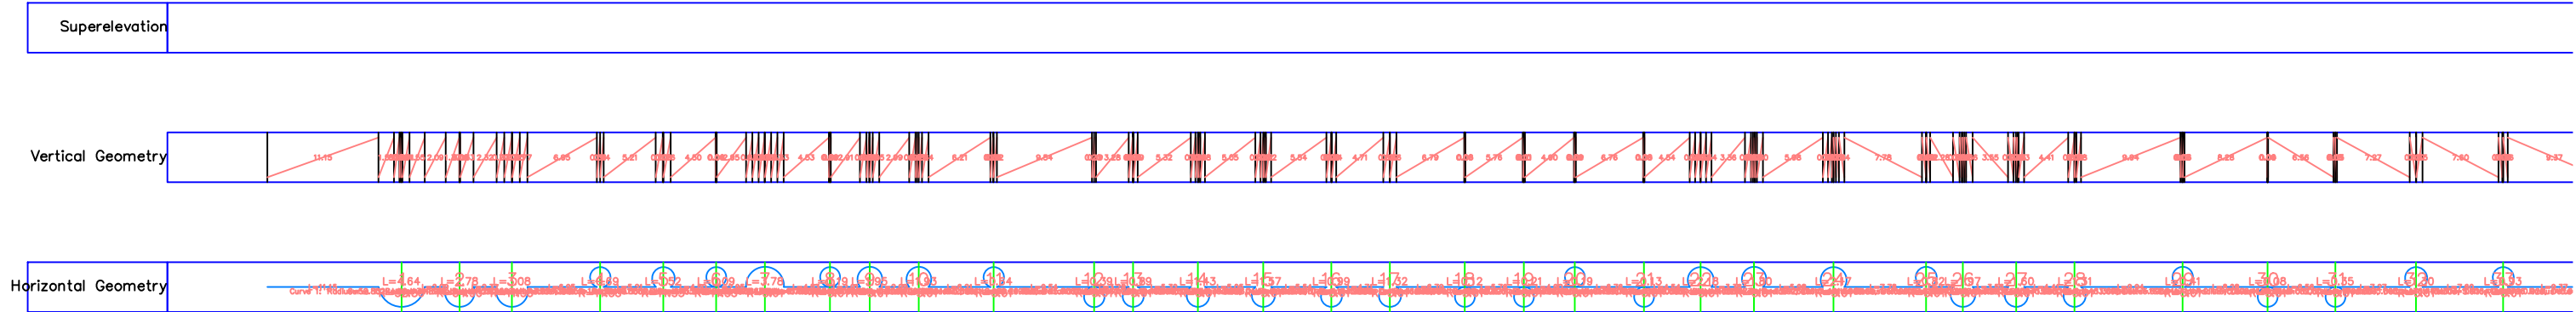

PROFILI GJATESOR

ax rr kasme