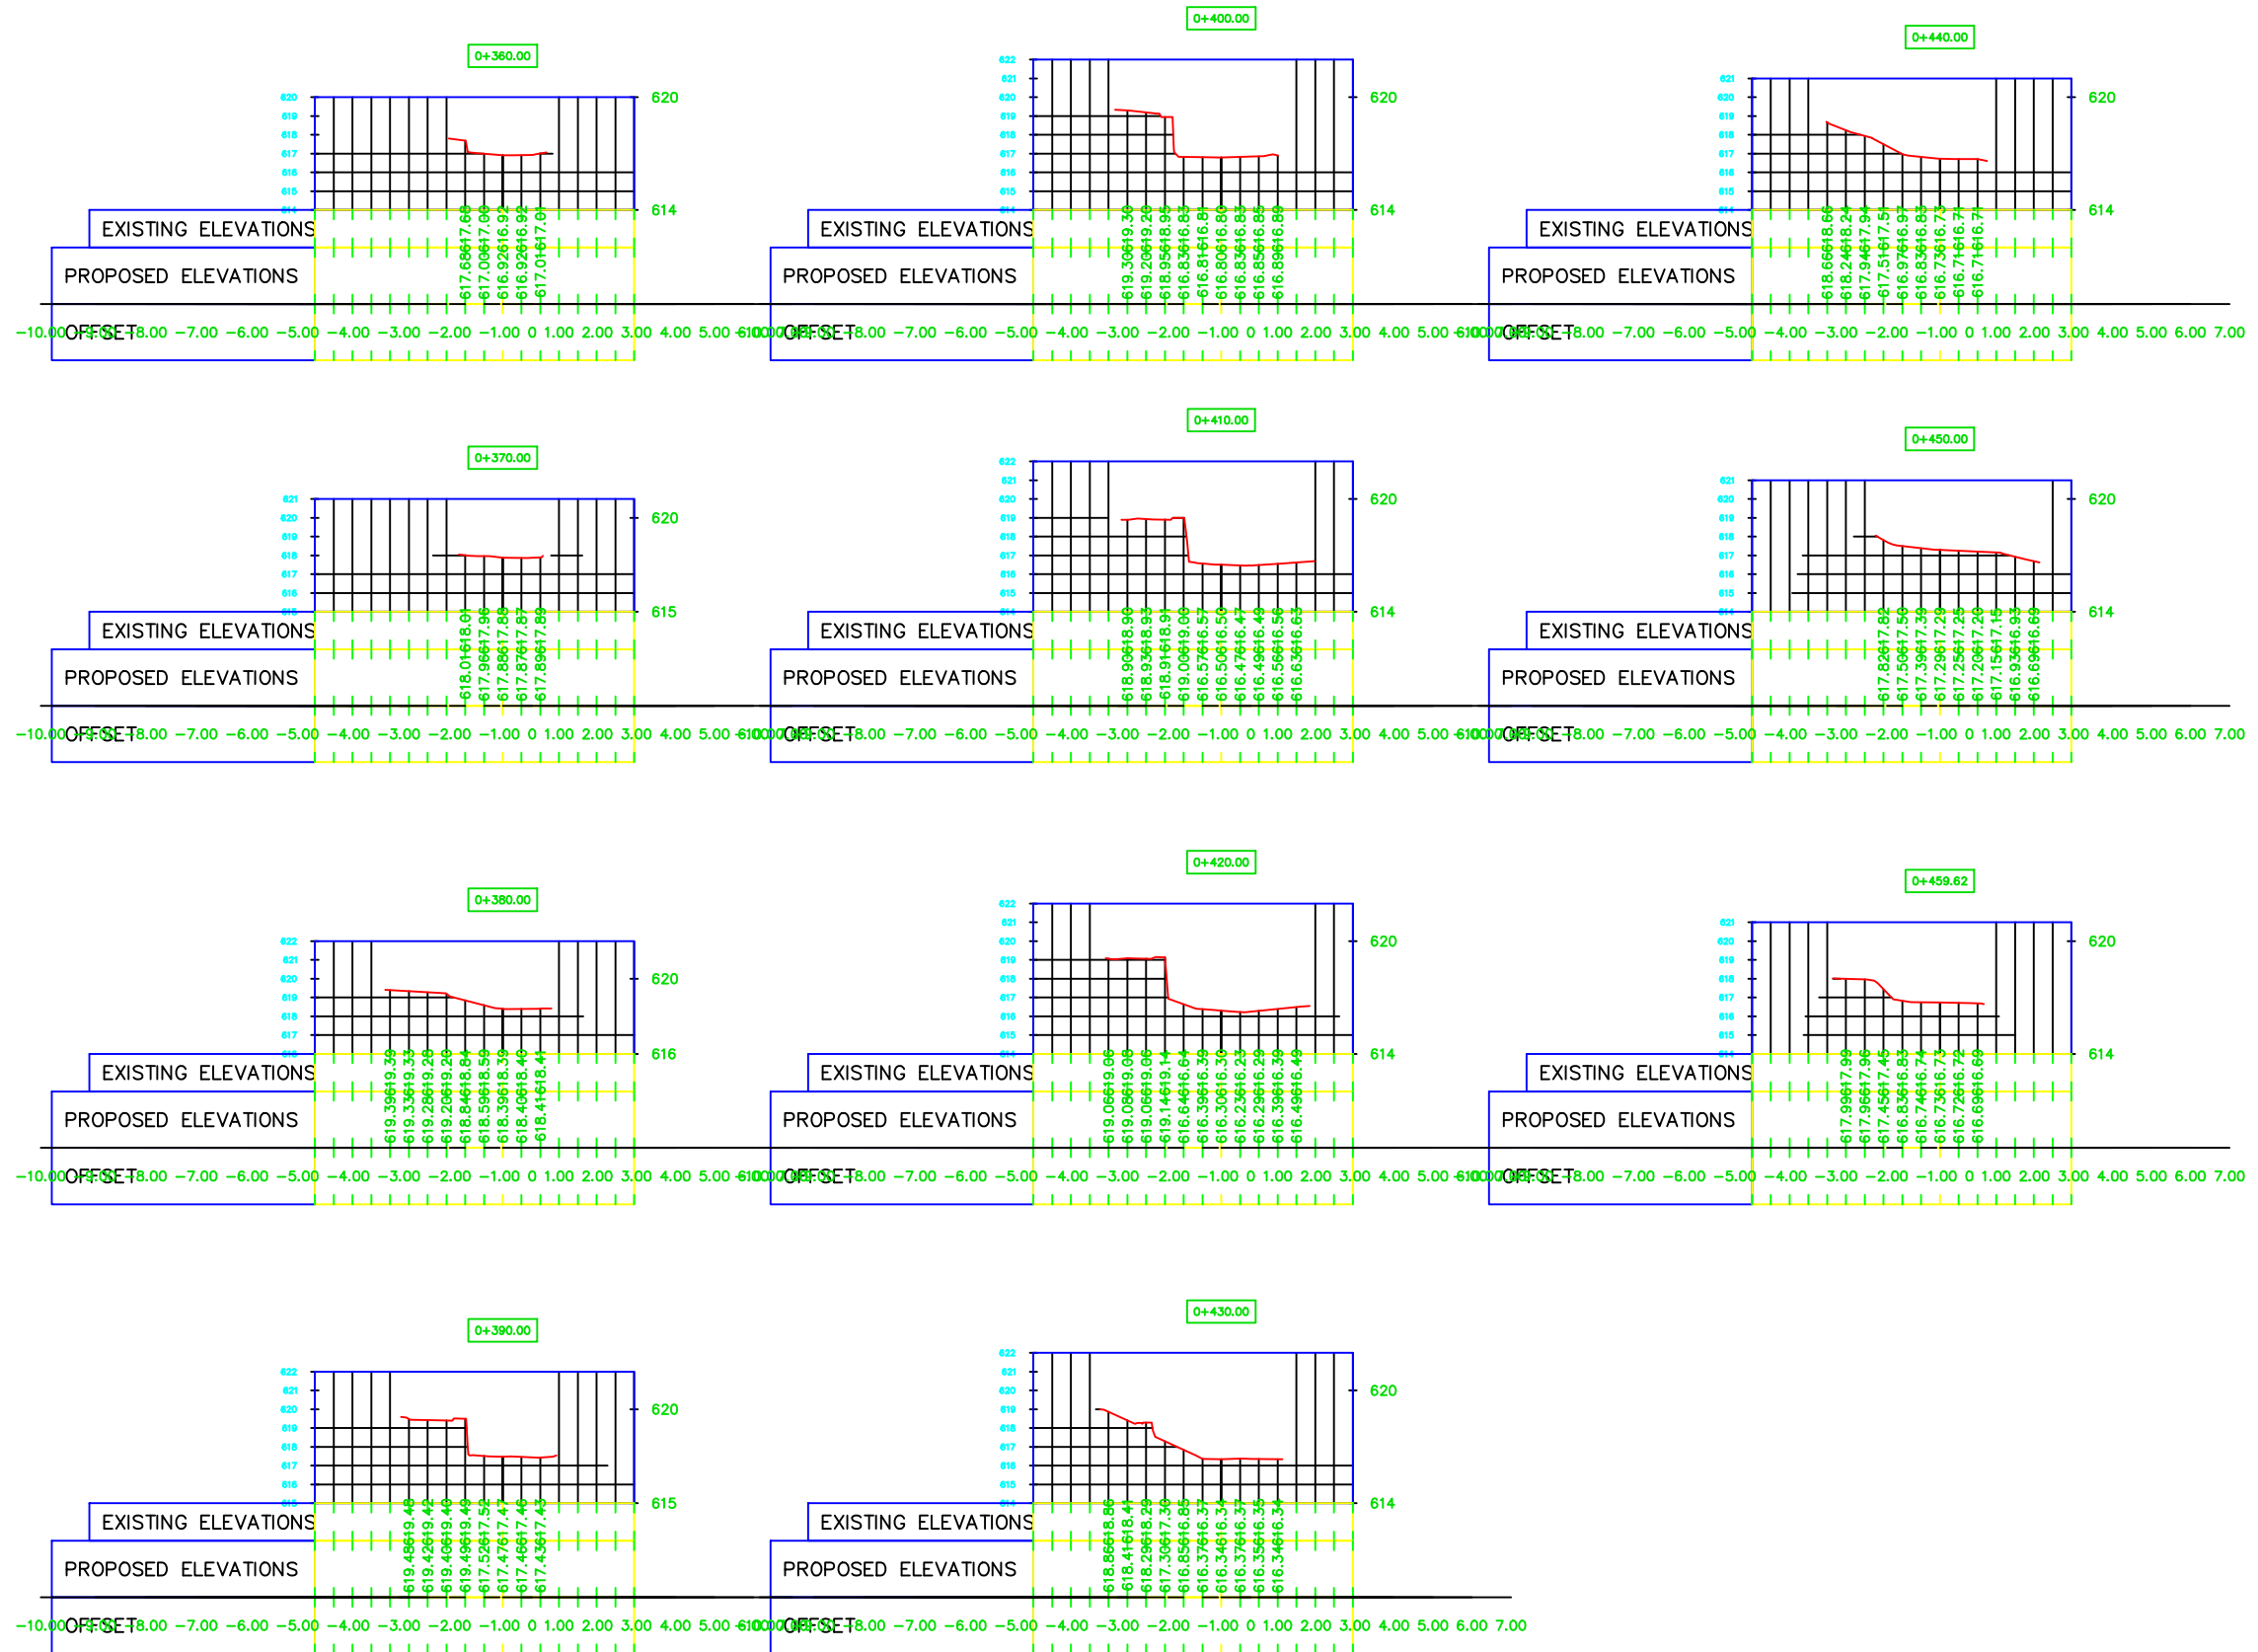

PROFILAT TERTHORE

REPUBLIKA E SHQIPERISE
BASHKIA KRUJE

PROJEKT ZBATIMI

"SISTEMIM-ASFALTIM I RRUGËS "KASME", KRUJË".

PROFILAT TERTHORE

PROJEKTUES : "HMK CONSULTING" SH.P.K

FLETA 16

" HMK CONSULTING" SH.P.K

SHKALLA

1 : __

2022