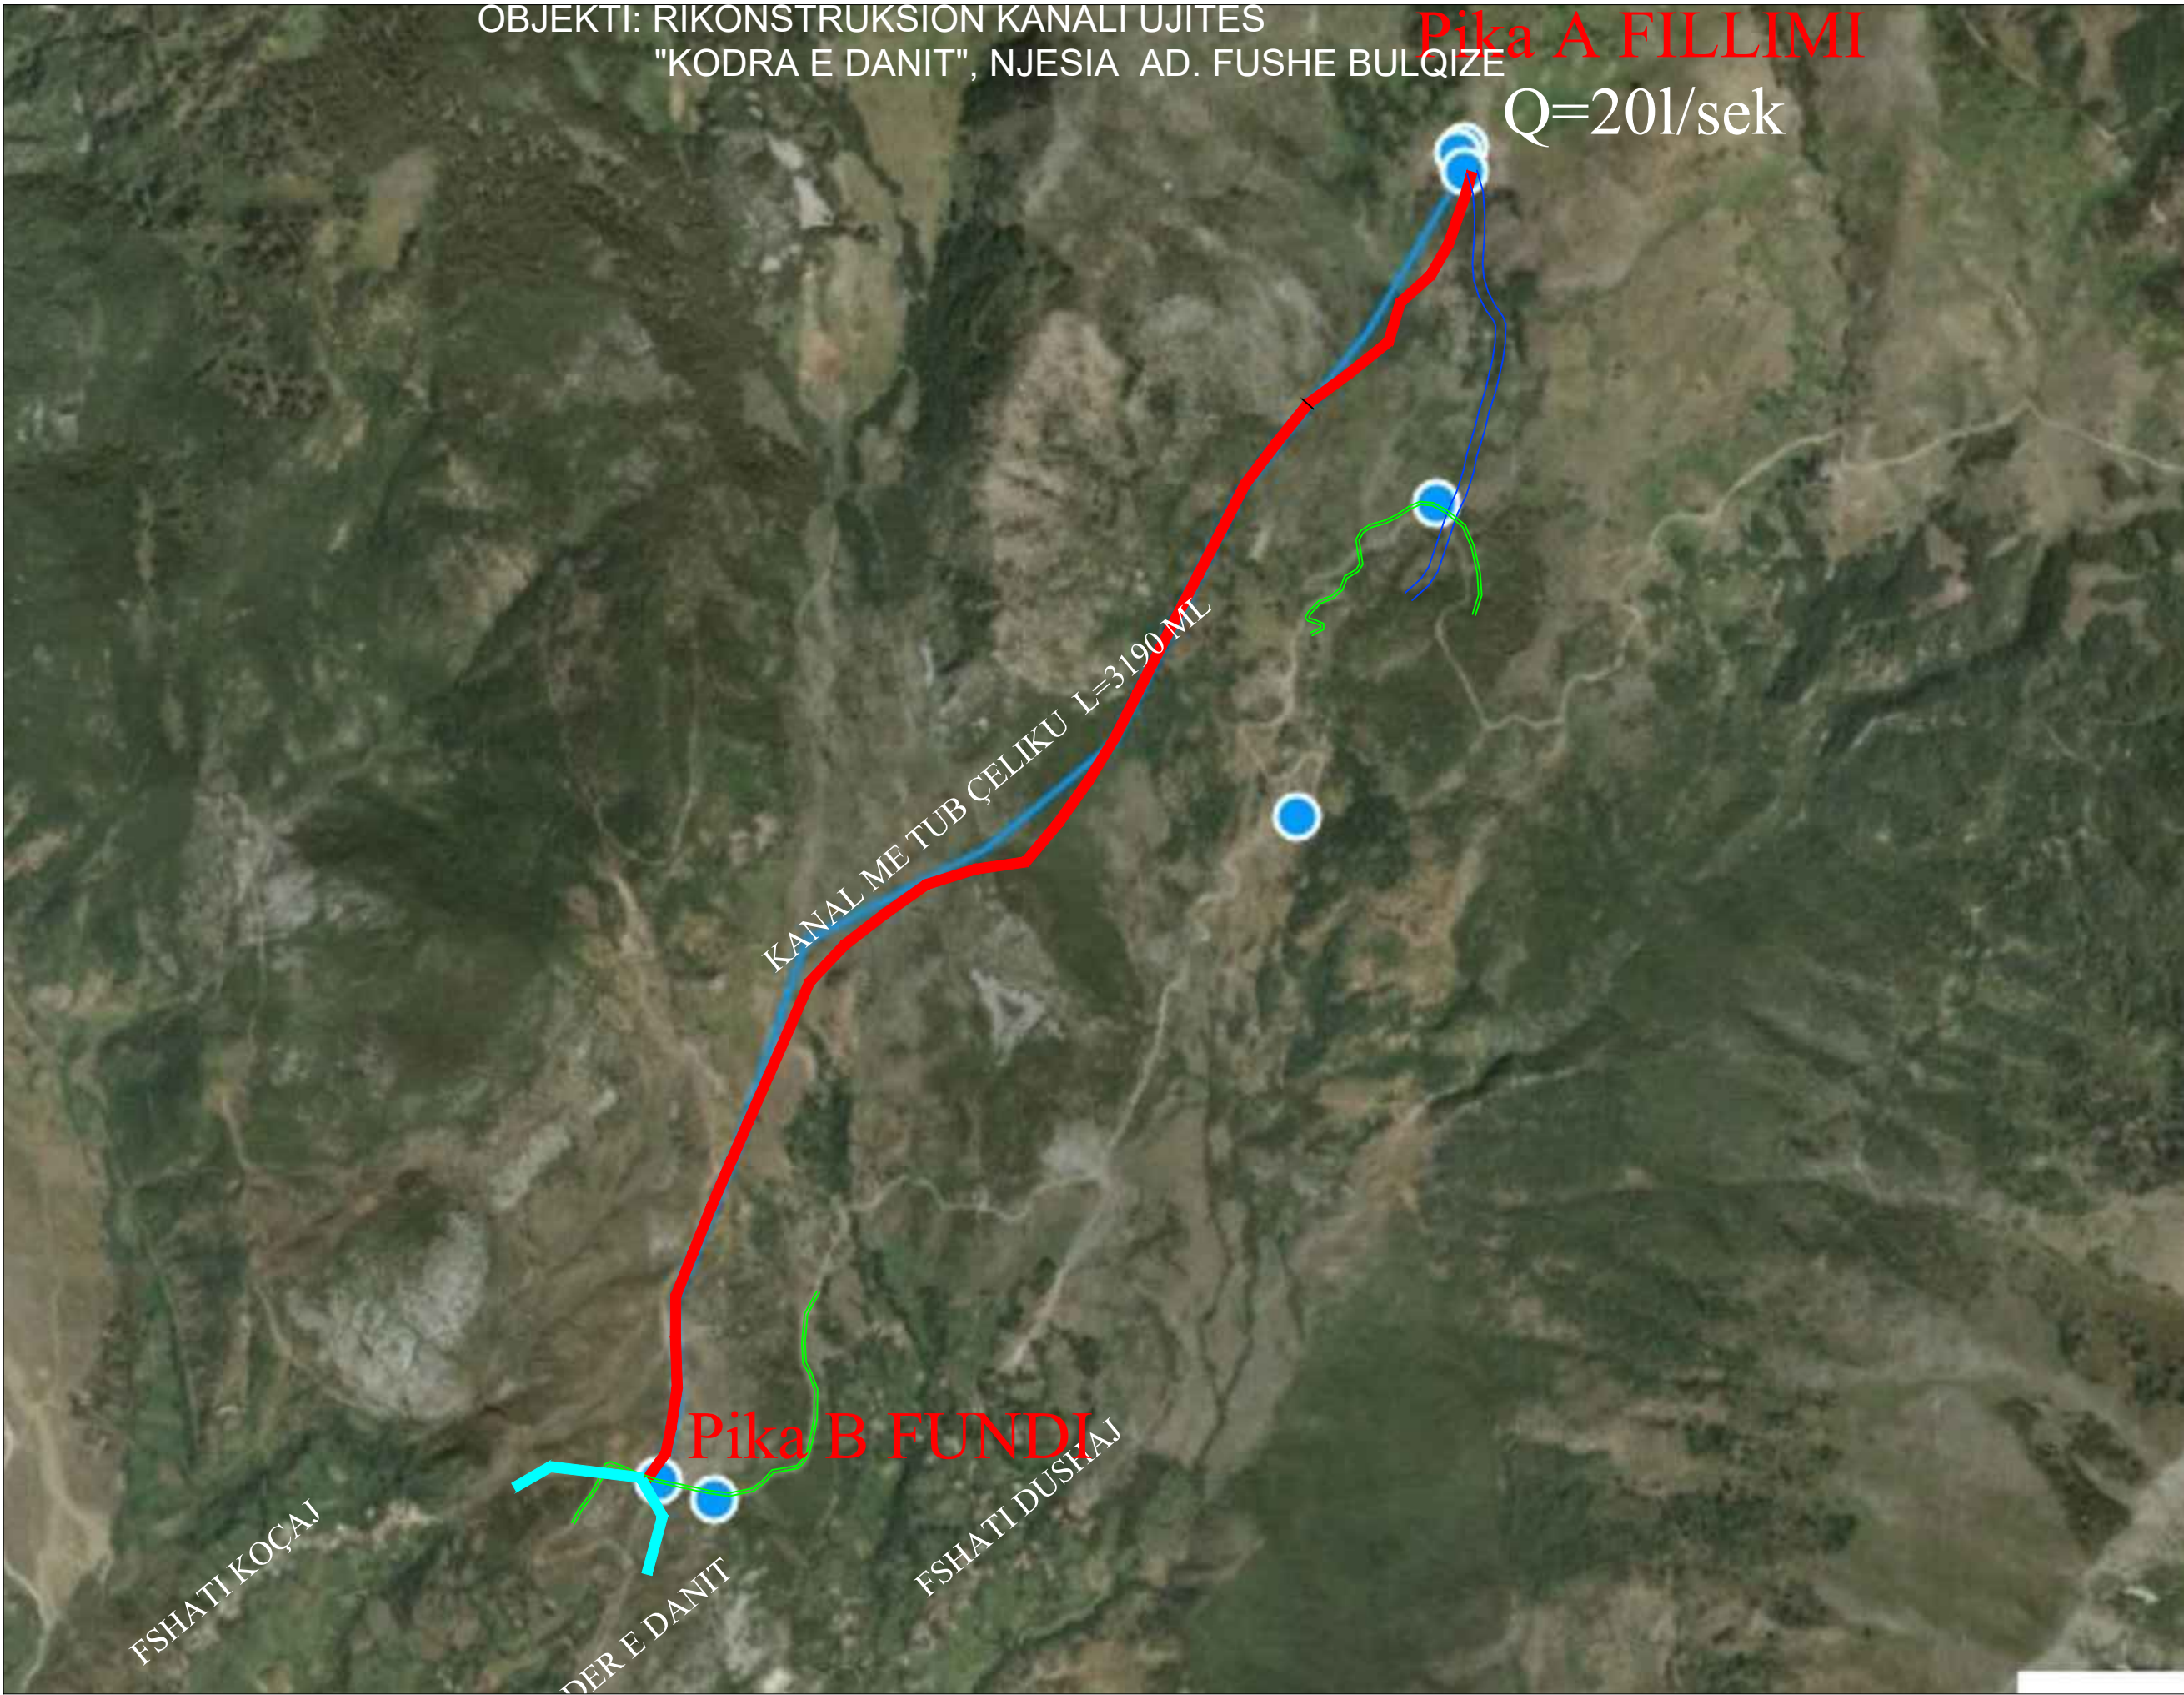

OBJEKTI: RIKONSTRUKSION KANALI UJITES
"KODRA E DANIT", NJESIA AD. FUSHE BULQIZE

Pika A FILLIMI

Q=20l/sek

KANAL ME TUB ÇELIKU L=3190 ML

Pika B FUNDI

REPUBLIKA E SHQIPERISE
QARKU DIBER
BASHKIA BULQIZE

POROSTESI:
BASHKIA BULQIZE

EMERTIMI I PROJEKTTIT :
NDERTIM KANALI UJITES
"KODRA E DANIT", NJESIA AD. FUSHE BULQIZE

FAZA E PROJEKTTIT :
PROJEKT ZBATIMI

EMERTIMI I FLETES :
PLANIMETRIA

SHKALLA 1: 1000	NR. FLETES 2

GRUPI I PROJEKTTIMIT : **"ALBGOLDING 2E" sh.p.k**

Ing. Hajredin MURGU
Ark. Erion MURGU
Ing. Gazmir ISAKAJ
Ark. Soela MERKO
Msc. Endri MURGU

"ALBGOLDING 2E" sh.p.k
CONTACT:
E-MAIL : albgolding2e@gmail.com
Cel: +355 68 52 07 550
+355 68 20 85 763