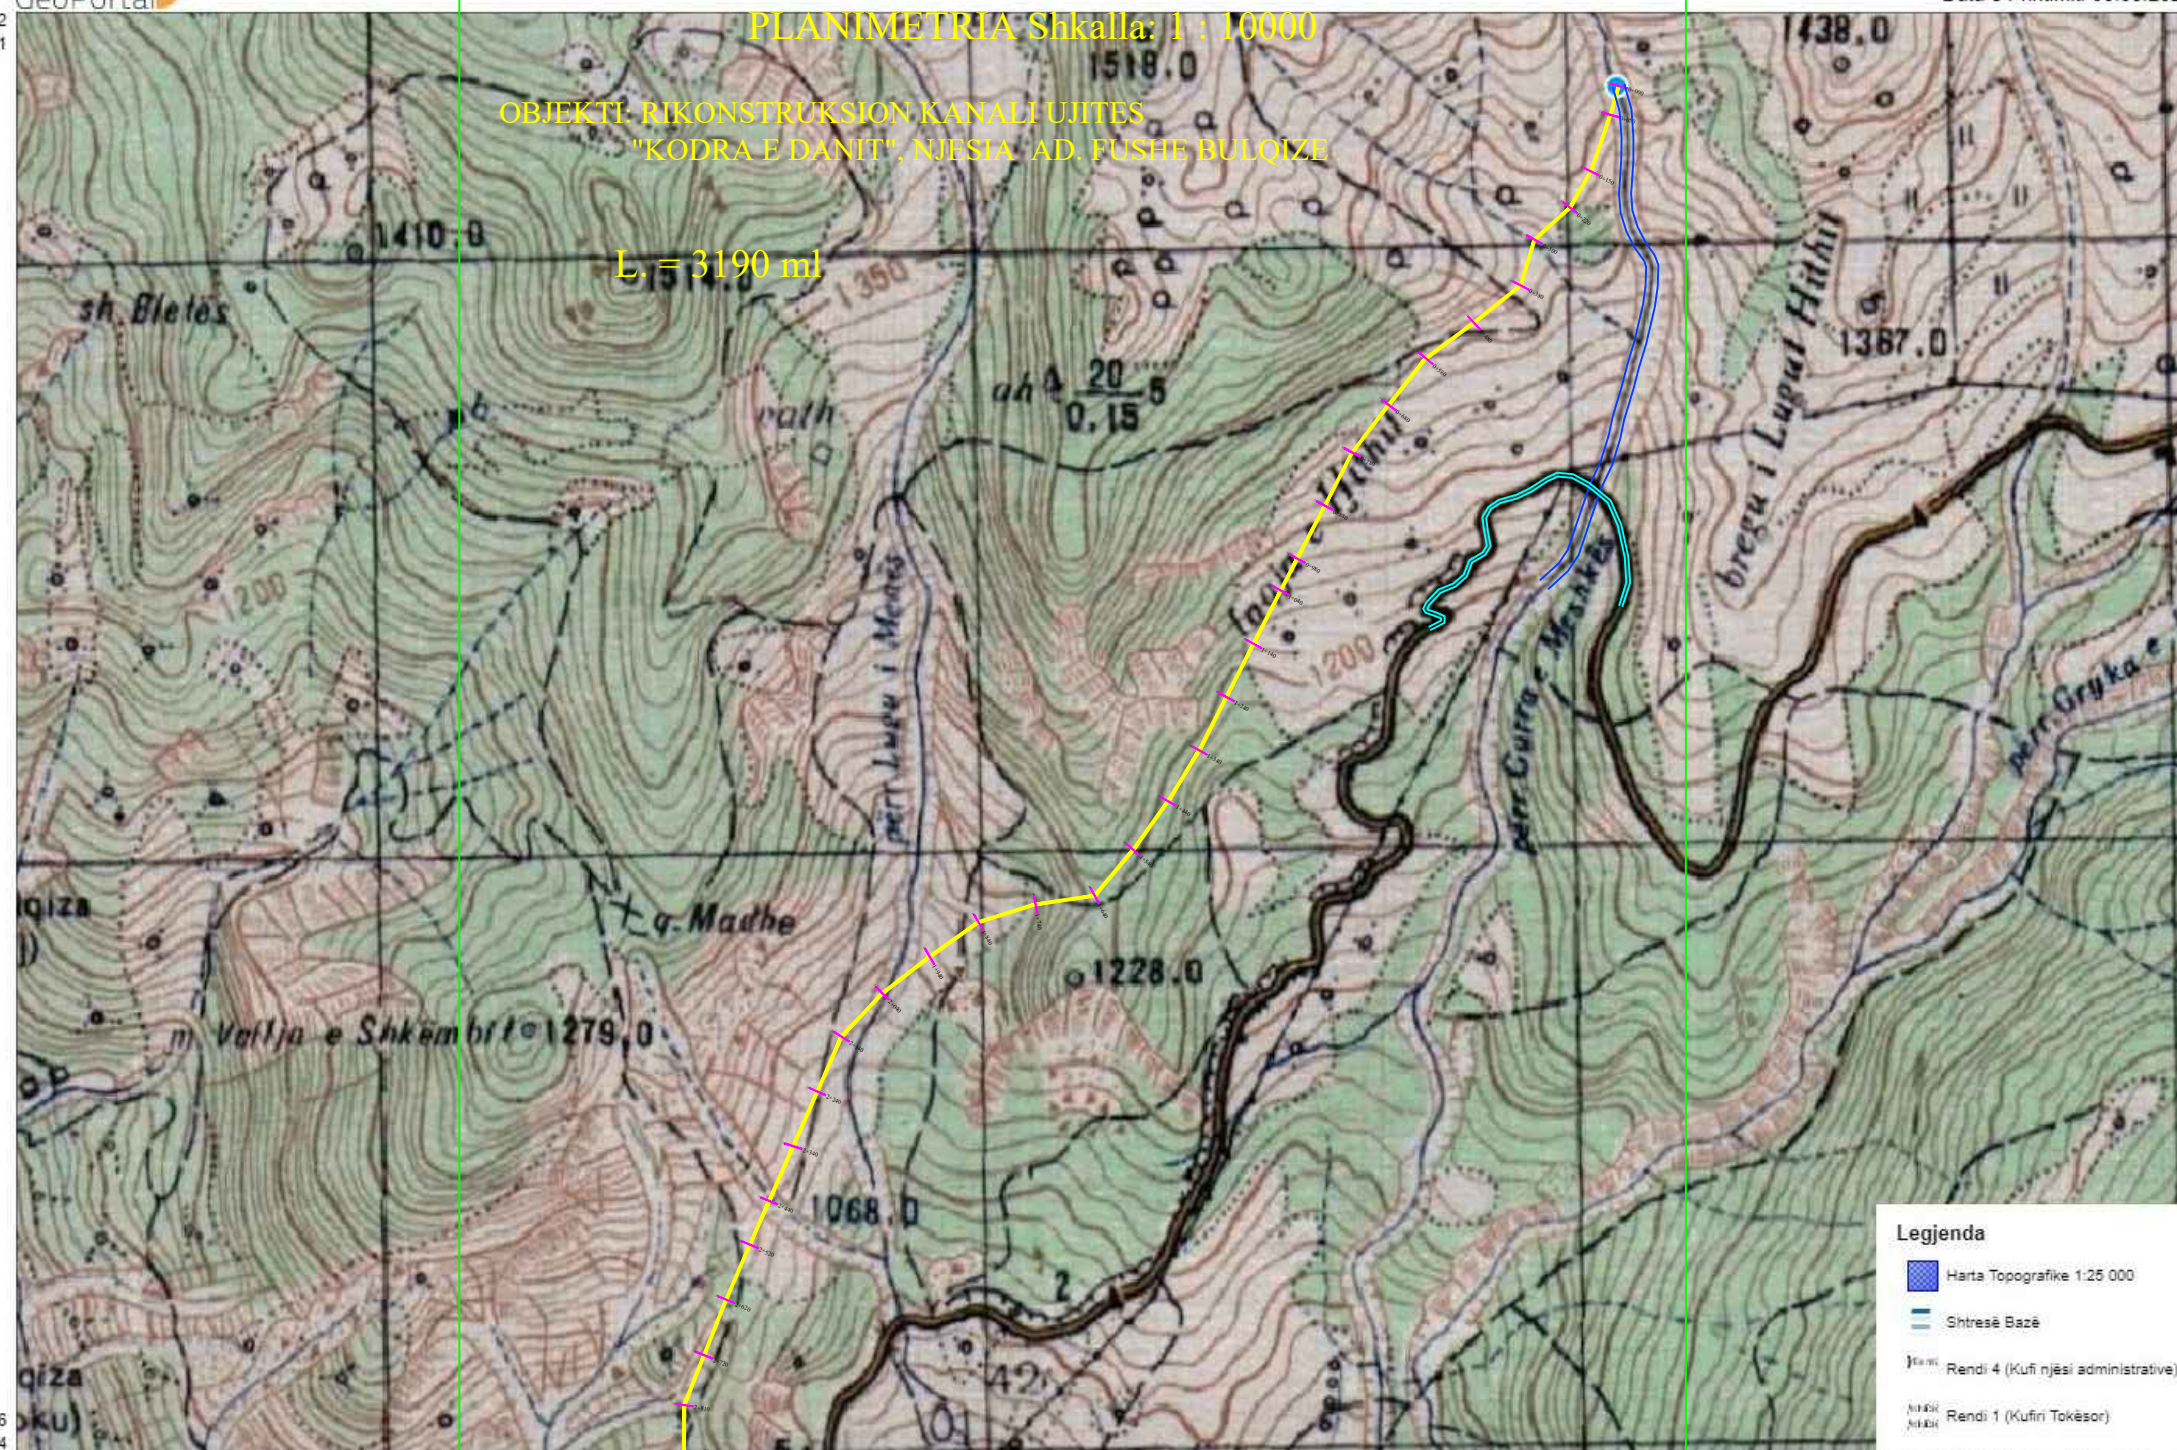

4440413.212
4603429.341

KODER D2

<https://geoportal.asig.gov.al>
Data e Printimit: 06.09.2022.

4444055.918
4603387.157

PLANIMETRIA Shkalla: 1 : 10000
OBJEKTI: RIKONSTRUKSION KANALI UJITES
"KODRA E DANIT", NJESIA AD. FUSHE BULQIZE

L = 3190 ml

Legjenda

- Harta Topografike 1:25 000
- Shtresë Bazë
- Rendi 4 (Kufi njësi administrative)
- Rendi 1 (Kufiri Tokësor)

Sistemi koordinativ: Albanian 1986 / Gauss-Kruger Zone 4
Projektimi: KRGJSH

4440385.366
4601024.194

4444028.072
4600982.028

<https://geoportal.asig.gov.al> ofron të dhëna gjeohapësimore të ofruara nga autoritetet publike përgjegjëse. Përgjegjësia për saktësinë e të dhënave është e autoritetit publik që i ka krijuar ato.

BASHKIA BULQIZE

EMERTIMI I PROJEKTTIT :
NDERTIM KANALI UJITES
"KODRA E DANIT", NJESIA AD. FUSHE BULQIZE

FAZA E PROJEKTTIT :
PROJEKT ZBATIMI

EMERTIMI I FLETES :
PLANIMETRIA

SHKALLA 1: 1000	NR. FLETES 2

GRUPI I PROJEKTTIMIT : **"ALBGOLDING 2E" sh.p.k**

Ing. Hajredin MURGU
Ark. Erion MURGU
Ing. Gazmir ISAKAJ
Ark. Soela MERKO
Msc. Endri MURGU

"ALBGOLDING 2E" sh.p.k

CONTACT:
E-MAIL : albgolding2e@gmail.com
Cel: +355 68 52 07 550
+355 68 20 85 763