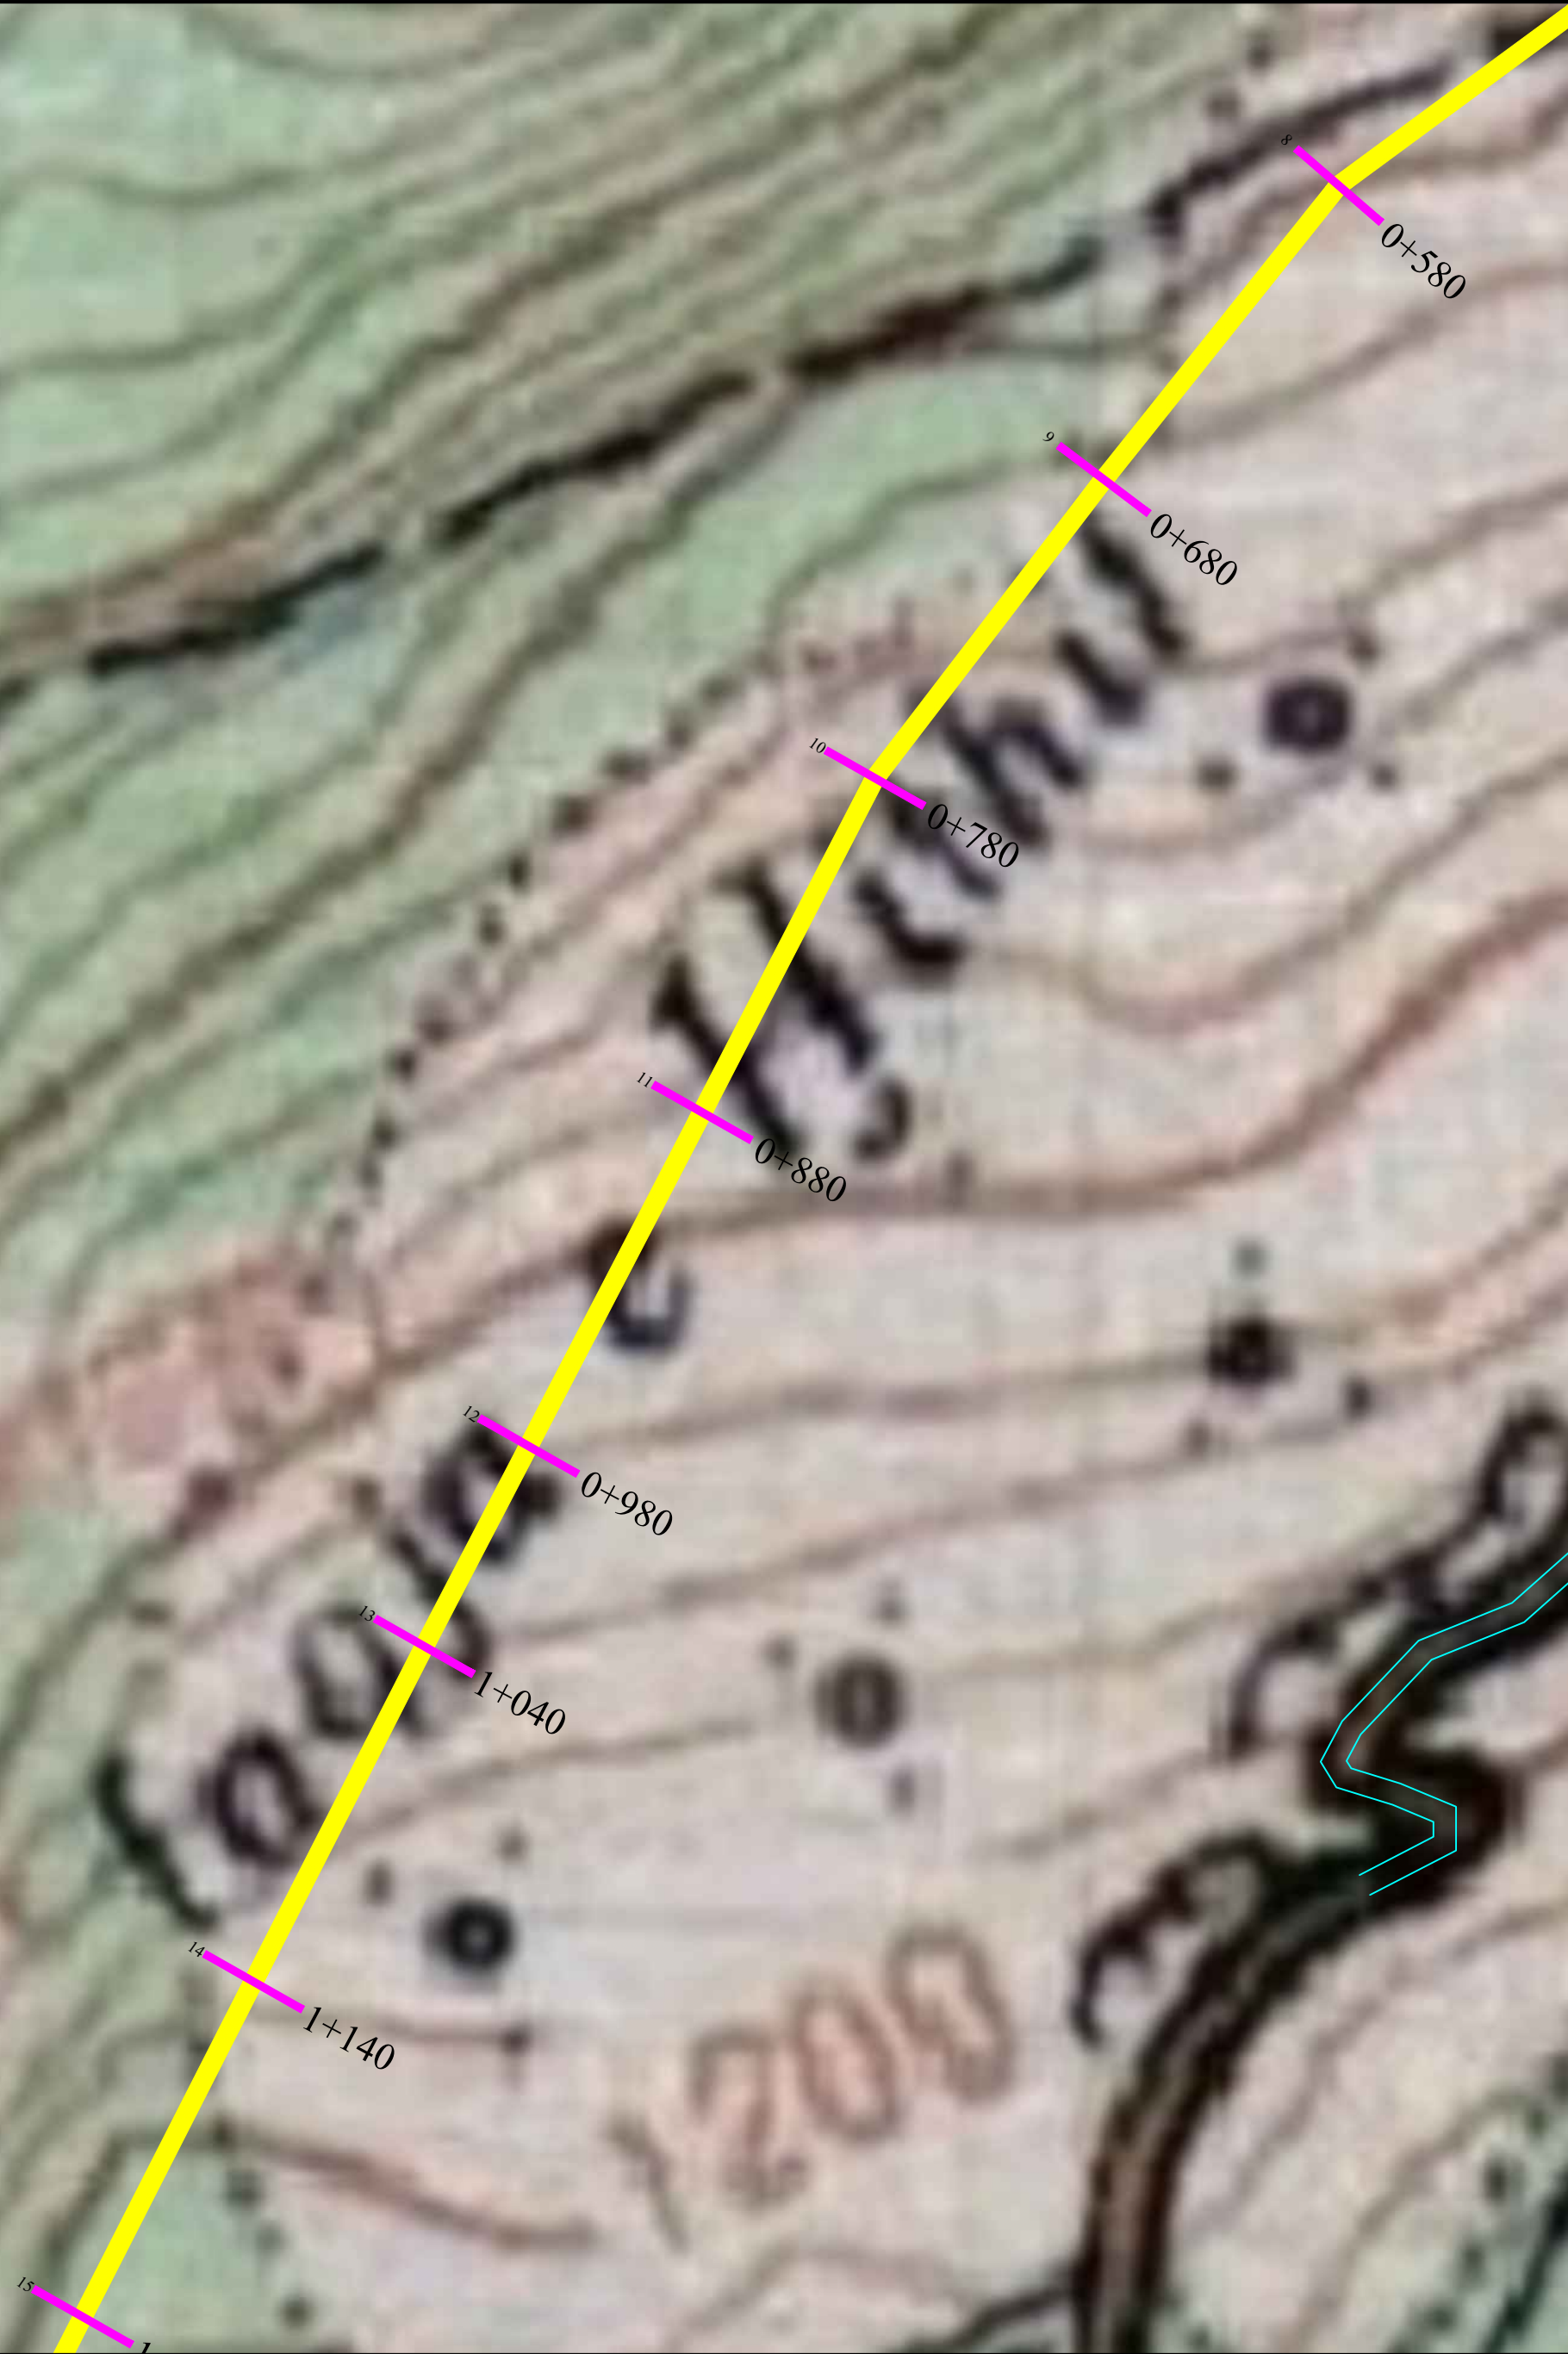

OBJEKTI: RIKONSTRUKSION KANALI UJITES
"KODRA E DANIT", NJESIA AD. FUSHE BULQIZE

REPUBLIKA E SHQIPERISE
QARKU DIBER
BASHKIA BULQIZE

BASHKIA BULQIZE

EMERTIMI I PROJEKTTIT:
"KODRA E DANIT", NJESIA AD. FUSHE BULQIZI

PROJEKT ZBATIMI

EMERTIMI I FLETES:
PLANIMETRIA E KANALIT

SHKALLA
1: 1000

NR. FLETES
17

GRUPI I PROJEKTTIMIT : "ALBGOLDING 2E" sh.p.k

Ing. Hajredin MURGU
Ark. Erion MURGU
Ing. Gazmir ISAKAJ
Ark. Soela MERKO
Msc. Endri MURGU

"ALBGOLDING 2E" sh.p.k
KONKRET:
E-MAIL : albgolding2e@gmail.com
Celi : +355 68 82 07 550
Celi : +355 68 20 85 763