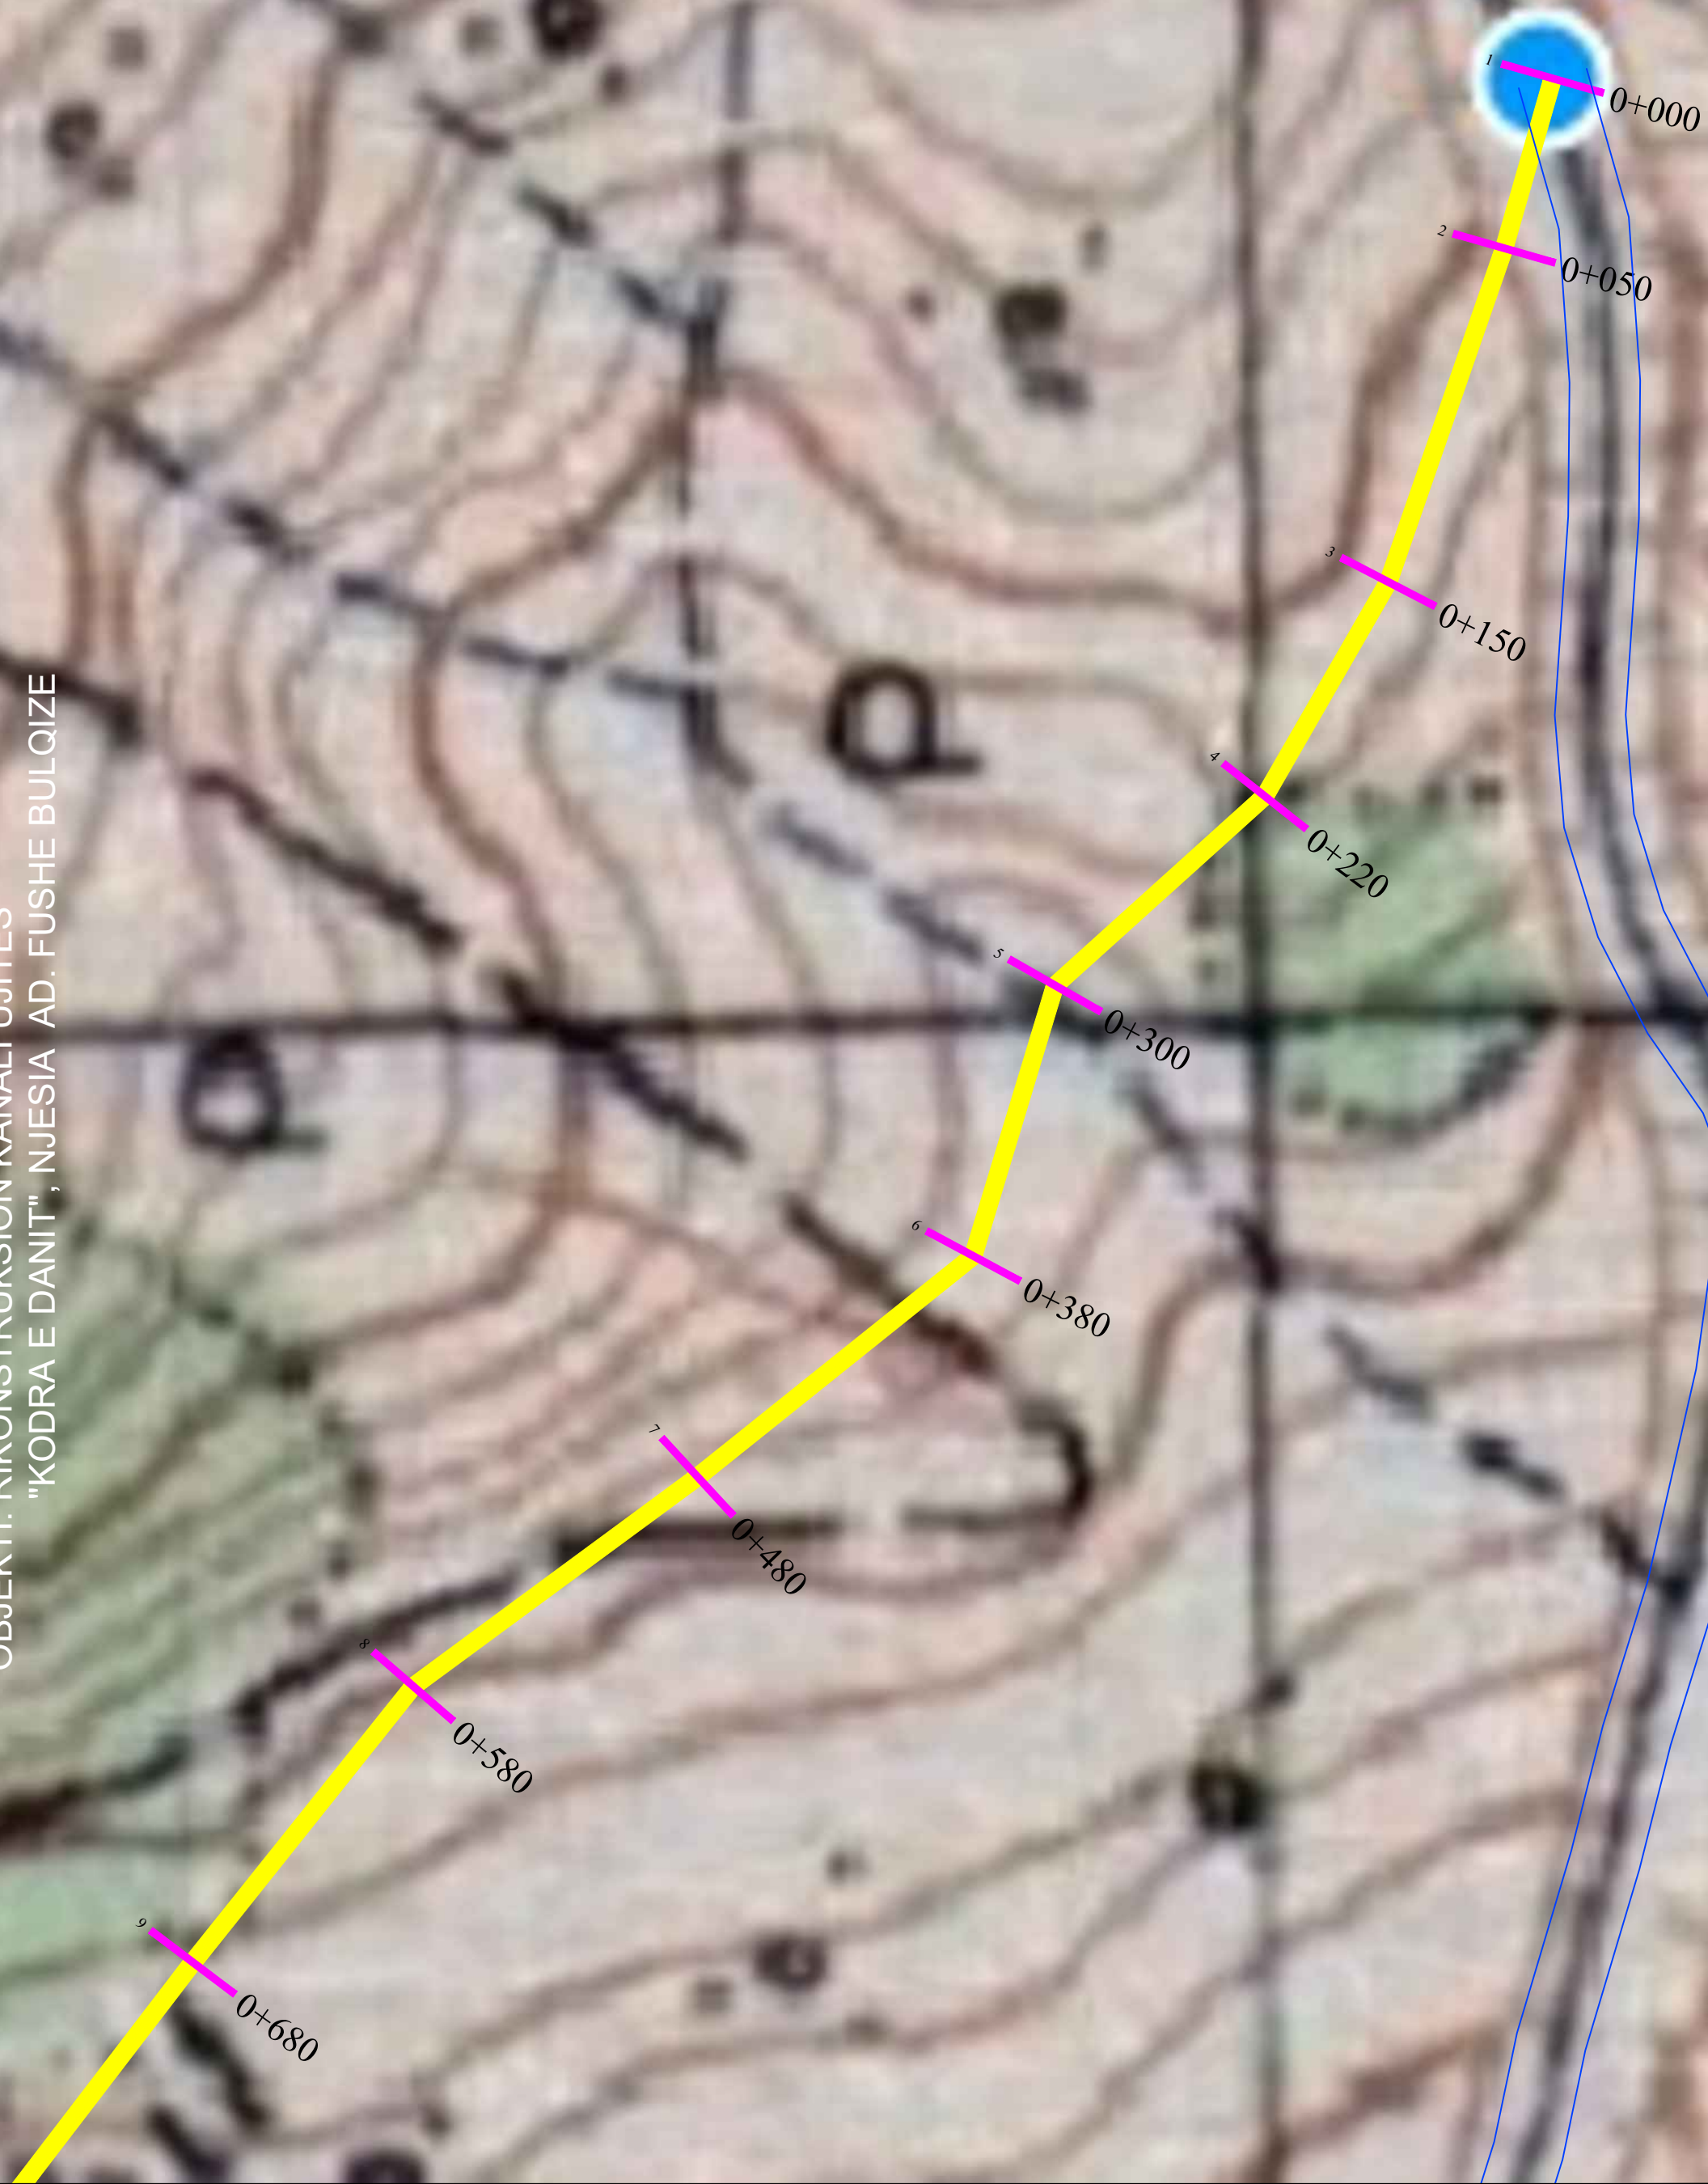

REPUBLIKA E SHQIPERISE
QARKU DIBER
BASHKIA BULQIZE

OBJEKTI: RIKONSTRUKSION KANALI UJITES
"KODRA E DANIT", NJESIA AD. FUSHE BULQIZE

BASHKIA BULQIZE

EMERTIMI I PROJEKTTIT:
"KODRA E DANIT", NJESIA AD. FUSHE BULQIZE

FAZA E PROJEKTTIT:
PROJEKT ZBATIMI

EMERTIMI I FLETES:
PLANIMETRIA E KANALIT

SHKALLA
1: 1000

NR. FLETES
14

GRUPI I PROJEKTTIT:
"ALBGOLDING 2E" sh.p.k

Ing. Hajredin MURGU
Ark. Erion MURGU
Ing. Gazmir ISAKAJ
Ark. Soela MERKO
Msc. Endri MURGU

"ALBGOLDING 2E" sh.p.k
KONKRET:
E-MAIL: albgolding2e@gmail.com
Celi: +355 68 20 87 550
+355 68 20 85 763