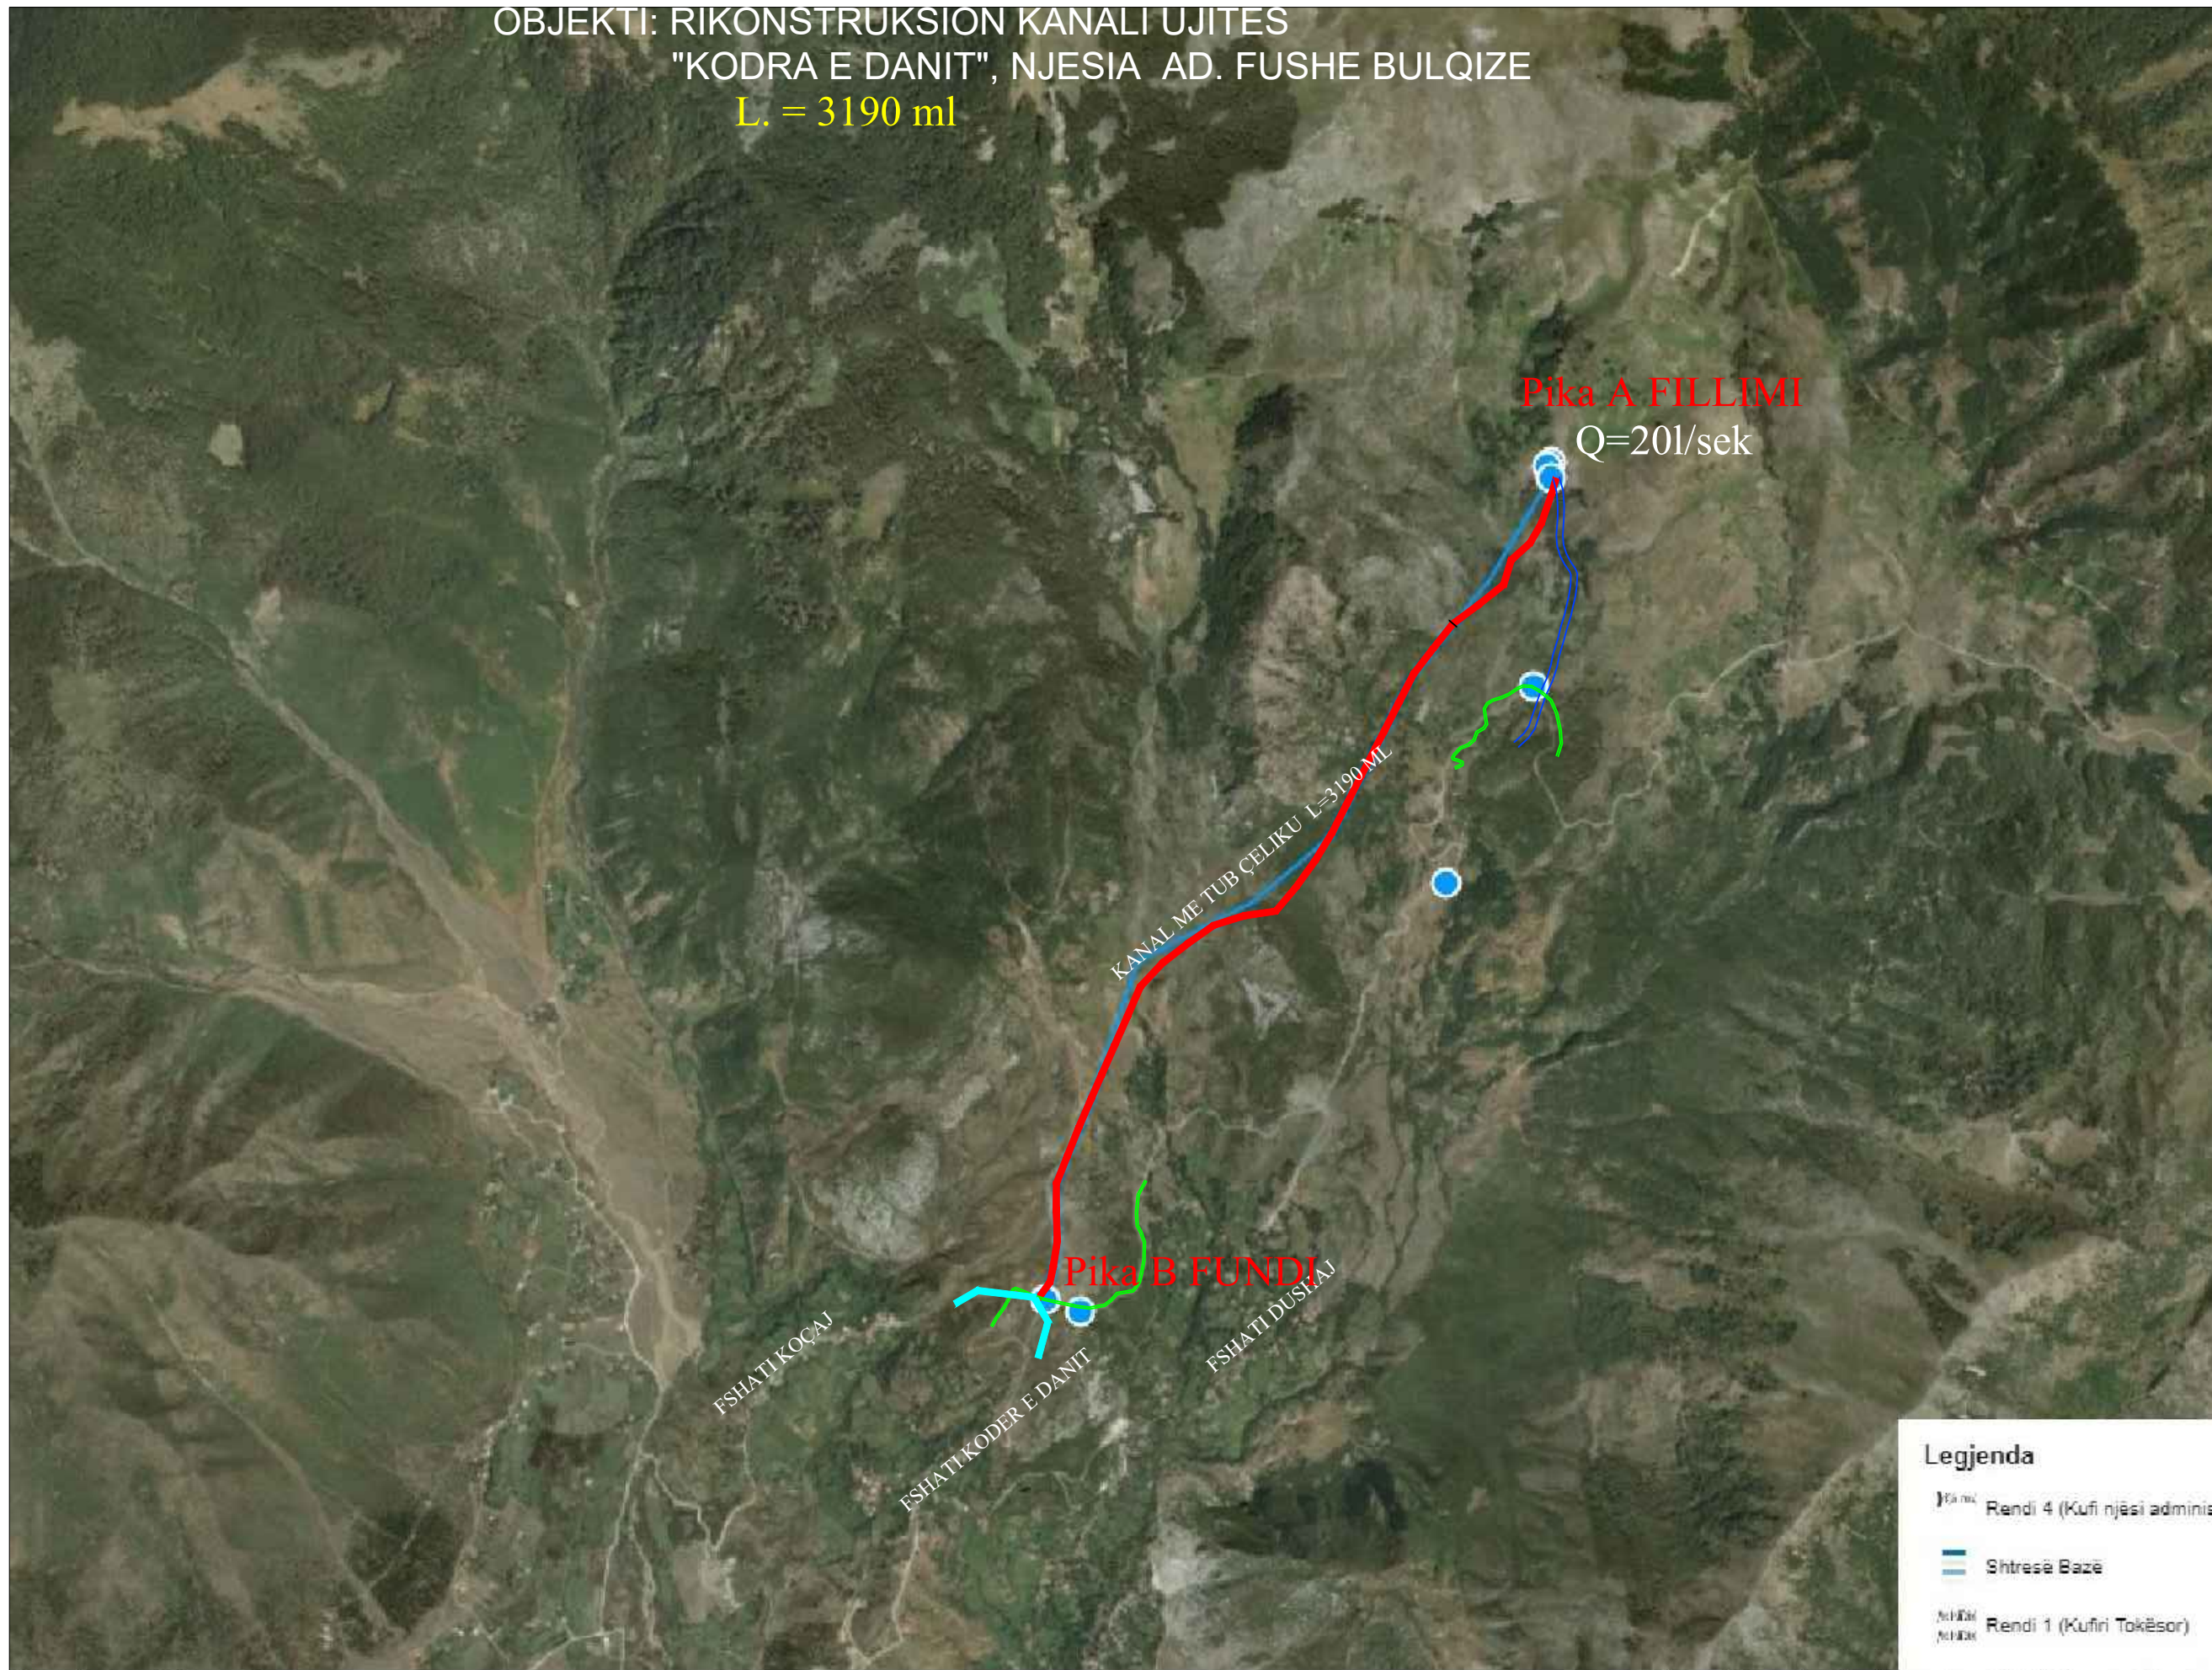

OBJEKTI: RIKONSTRUKSION KANALI UJITES
"KODRA E DANIT", NJESIA AD. FUSHE BULQIZE
L. = 3190 ml

REPUBLIKA E SHQIPERISE
QARKU DIBER
BASHKIA BULQIZE

Legjenda

	Rendi 4 (Kufi njësi adminis...)
	Shtresë Bazë
	Rendi 1 (Kufiri Tokësor)

hëna gjeohapësinore të ofruara nga

Sistemi koordinativ: Albanian 1986 / Gauss-Kruger

POROSITESI:
BASHKIA BULQIZE

EMERTIMI I PROJEKTTIT :
NDERTIM KANALI UJITES
"KODRA E DANIT", NJESIA AD. FUSHE BULQIZI

FAZA E PROJEKTTIT :
PROJEKT ZBATIMI

EMERTIMI I FLETES :
OROGRAFIA

SHKALLA 1: 1000	NR. FLETES 1

GRUPI I PROJEKTTIMIT : **"ALBGOLDING 2E" sh.p.k**

Ing. Hajredin MURGU
Ark. Erion MURGU
Ing. Gazmir ISAKAJ
Ark. Soela MERKO
Msc. Endri MURGU

"ALBGOLDING 2E" sh.p.k
CONTACT:
E-MAIL : albgolding2e@gmail.com
Cel: +355 68 52 07 550
+355 68 20 85 763