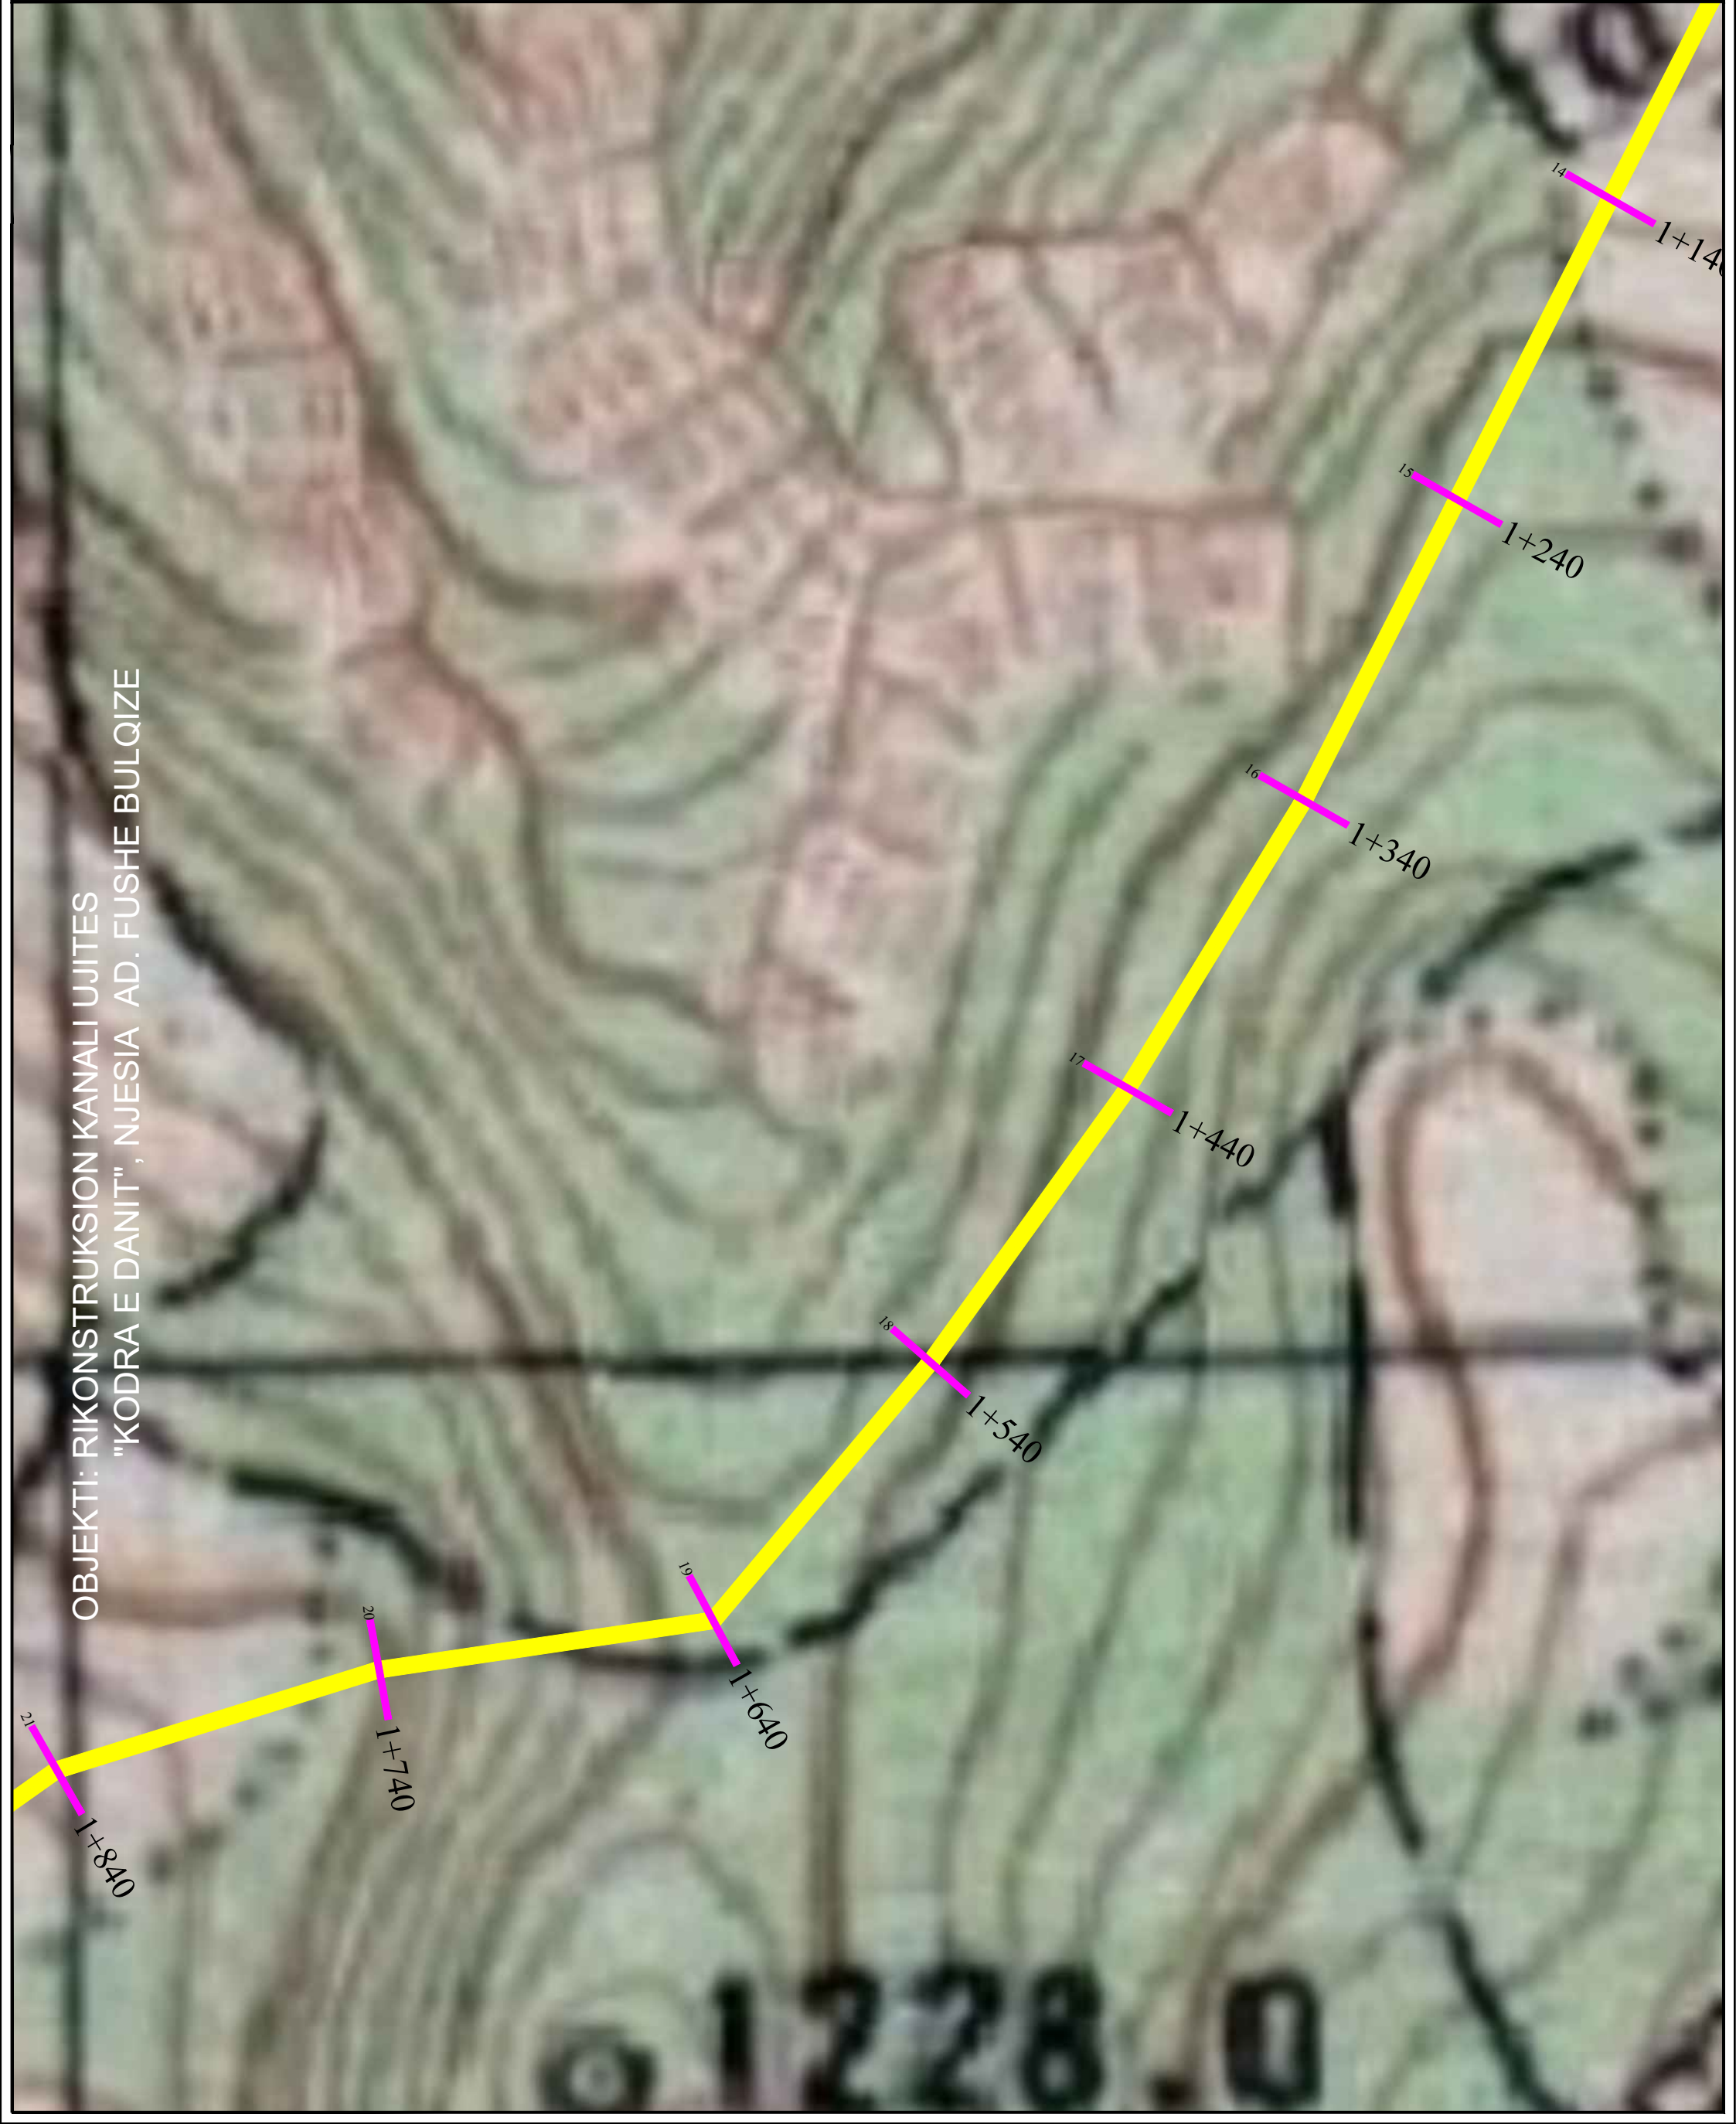

PLANIMETRIA E KANALIT

SHKALLA 1: 1000	NR. FLETES 16

GRUPI I PROJEKTTIT: "ALBGOLDING 2E" sh.p.k

Ing. Hajredin MURGU
Ark. Erion MURGU
Ing. Gazmir ISAKAJ
Ark. Soela MERKO
Msc. Endri MURGU

"ALBGOLDING 2E" sh.p.k
KONKRET:
E-MAIL: albgolding2e@gmail.com
Celi: +355 68 20 87 550
Celi: +355 68 20 85 763