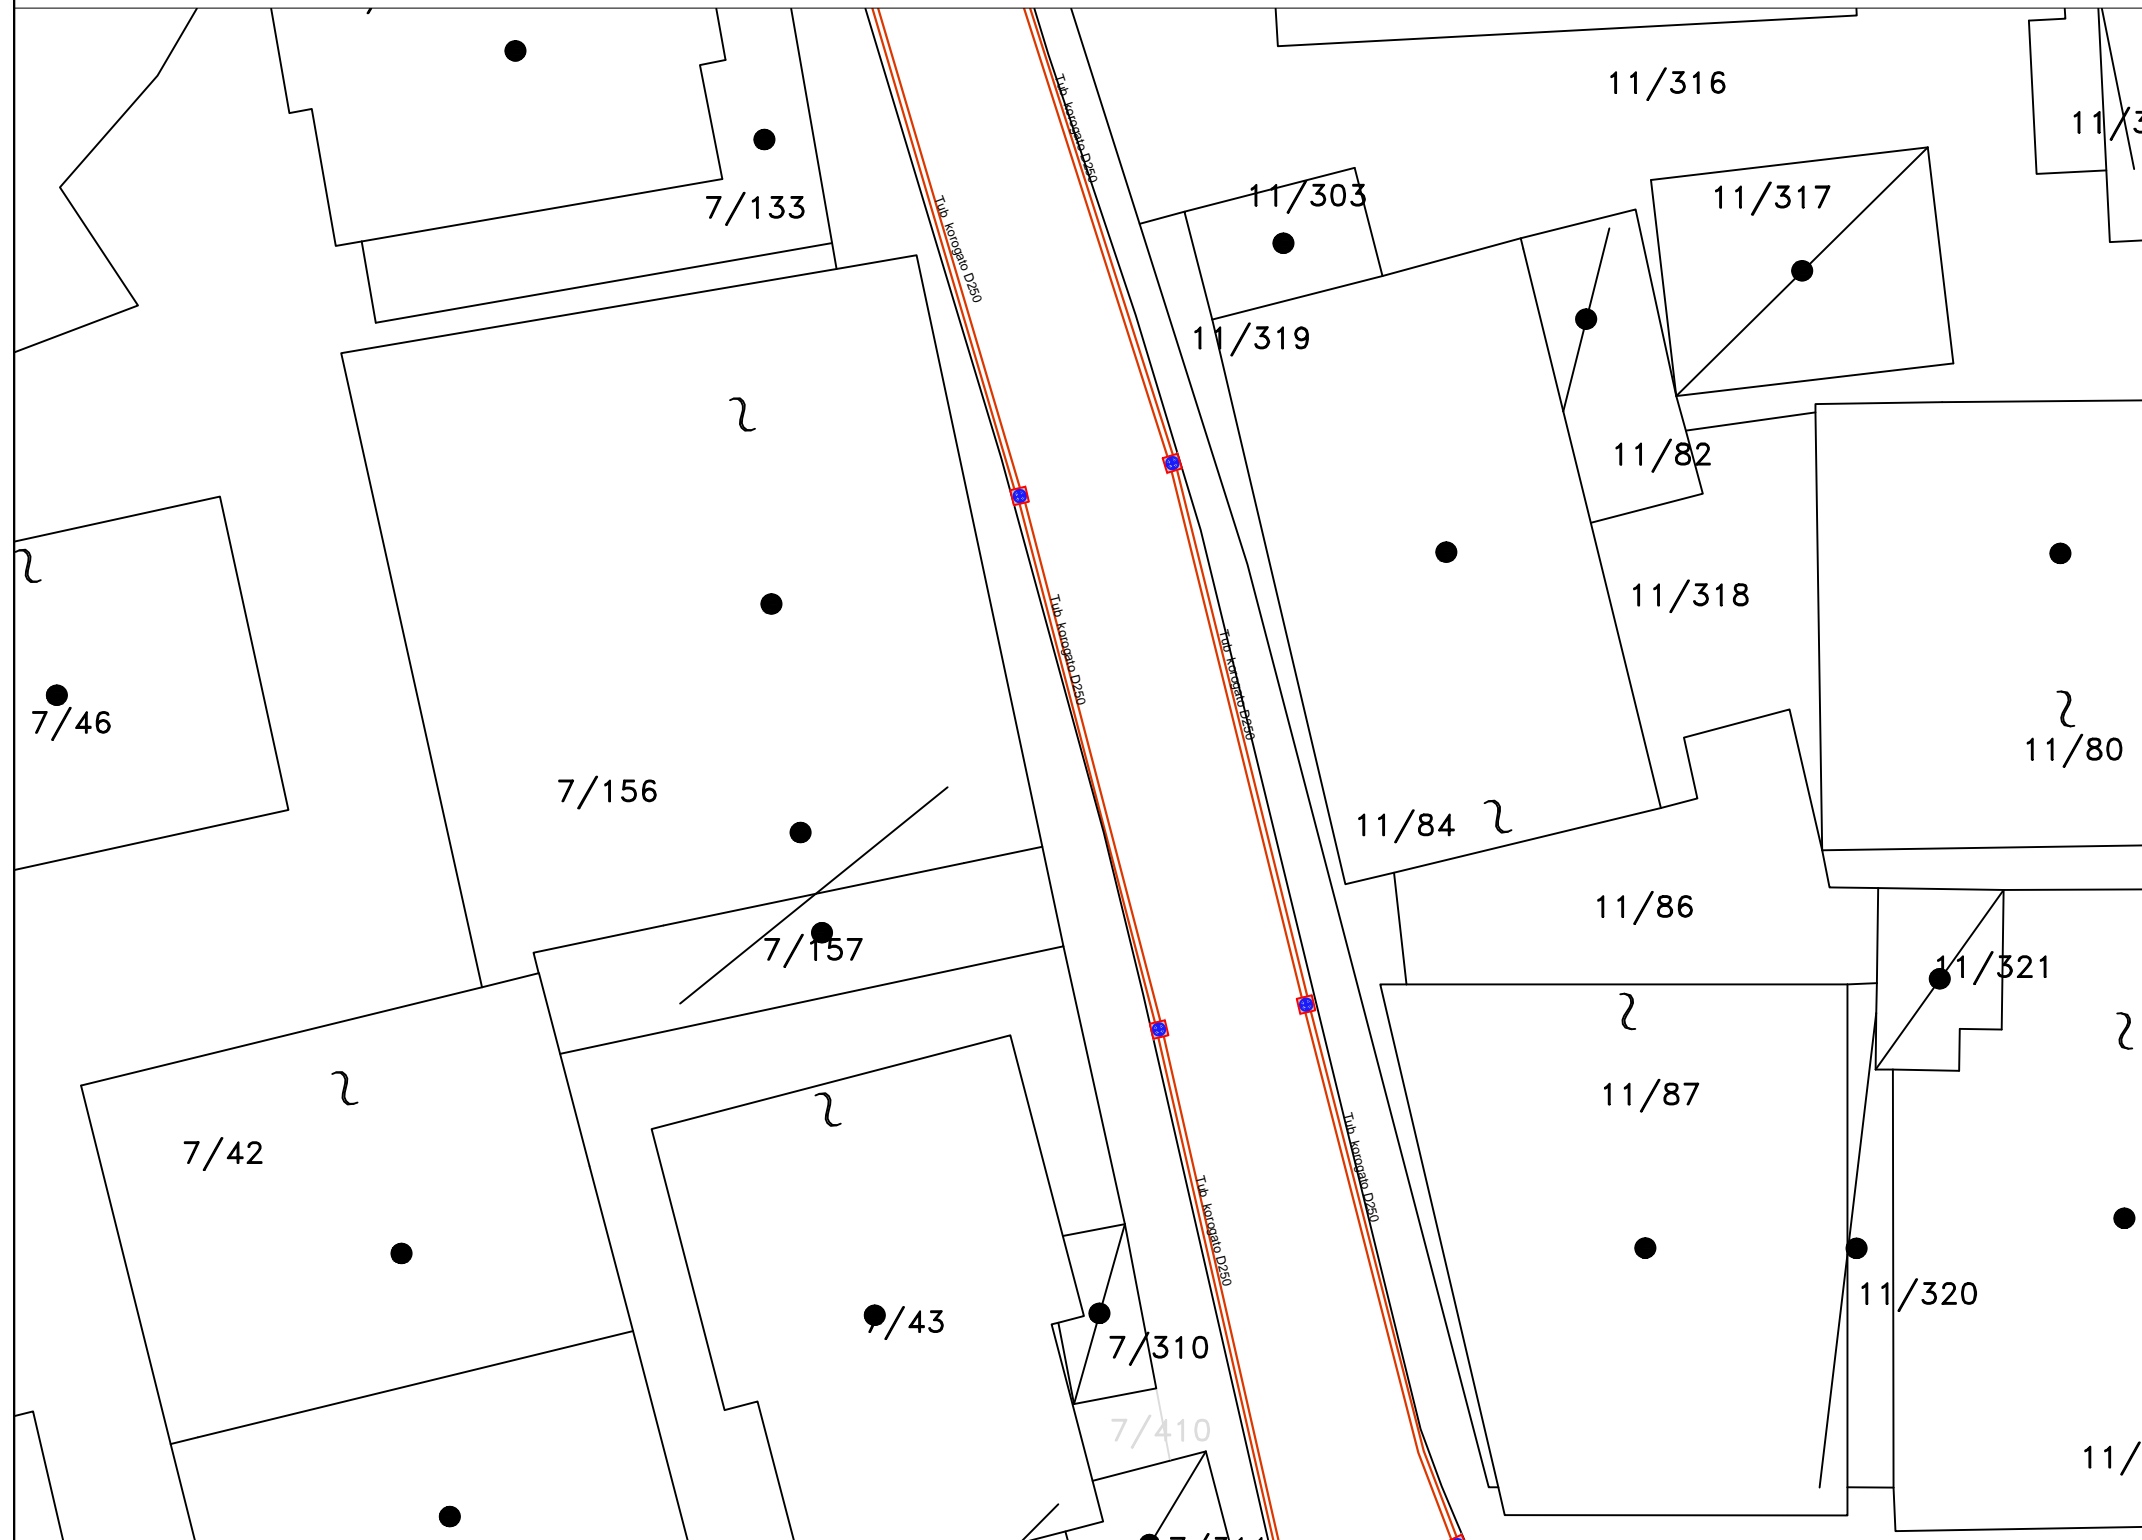

Rehabilitim i K.U.B.-se ne rrugen "VANGJEL PANDI", Sarande

SHKALLA 1:200

MIRATOHET
ROMEO ÇAKULI
ZV.KRYETAR

PERGJEGJES I
ZYRES SE SHERBIMEVE
ROMEO SKENDAJ

BASHKIA
SARANDE

P.ZYRES
URBANISTIKES

OBJEKTI
Rehabilitim i K.U.B.-se ne rrugen
"VANGJEL PANDI", Sarande
NDERTIMI I LINJES SE K.U.B.-se
BASHKIA SARANDE

Grupi Projektimit

Projektoi	
Projektoi