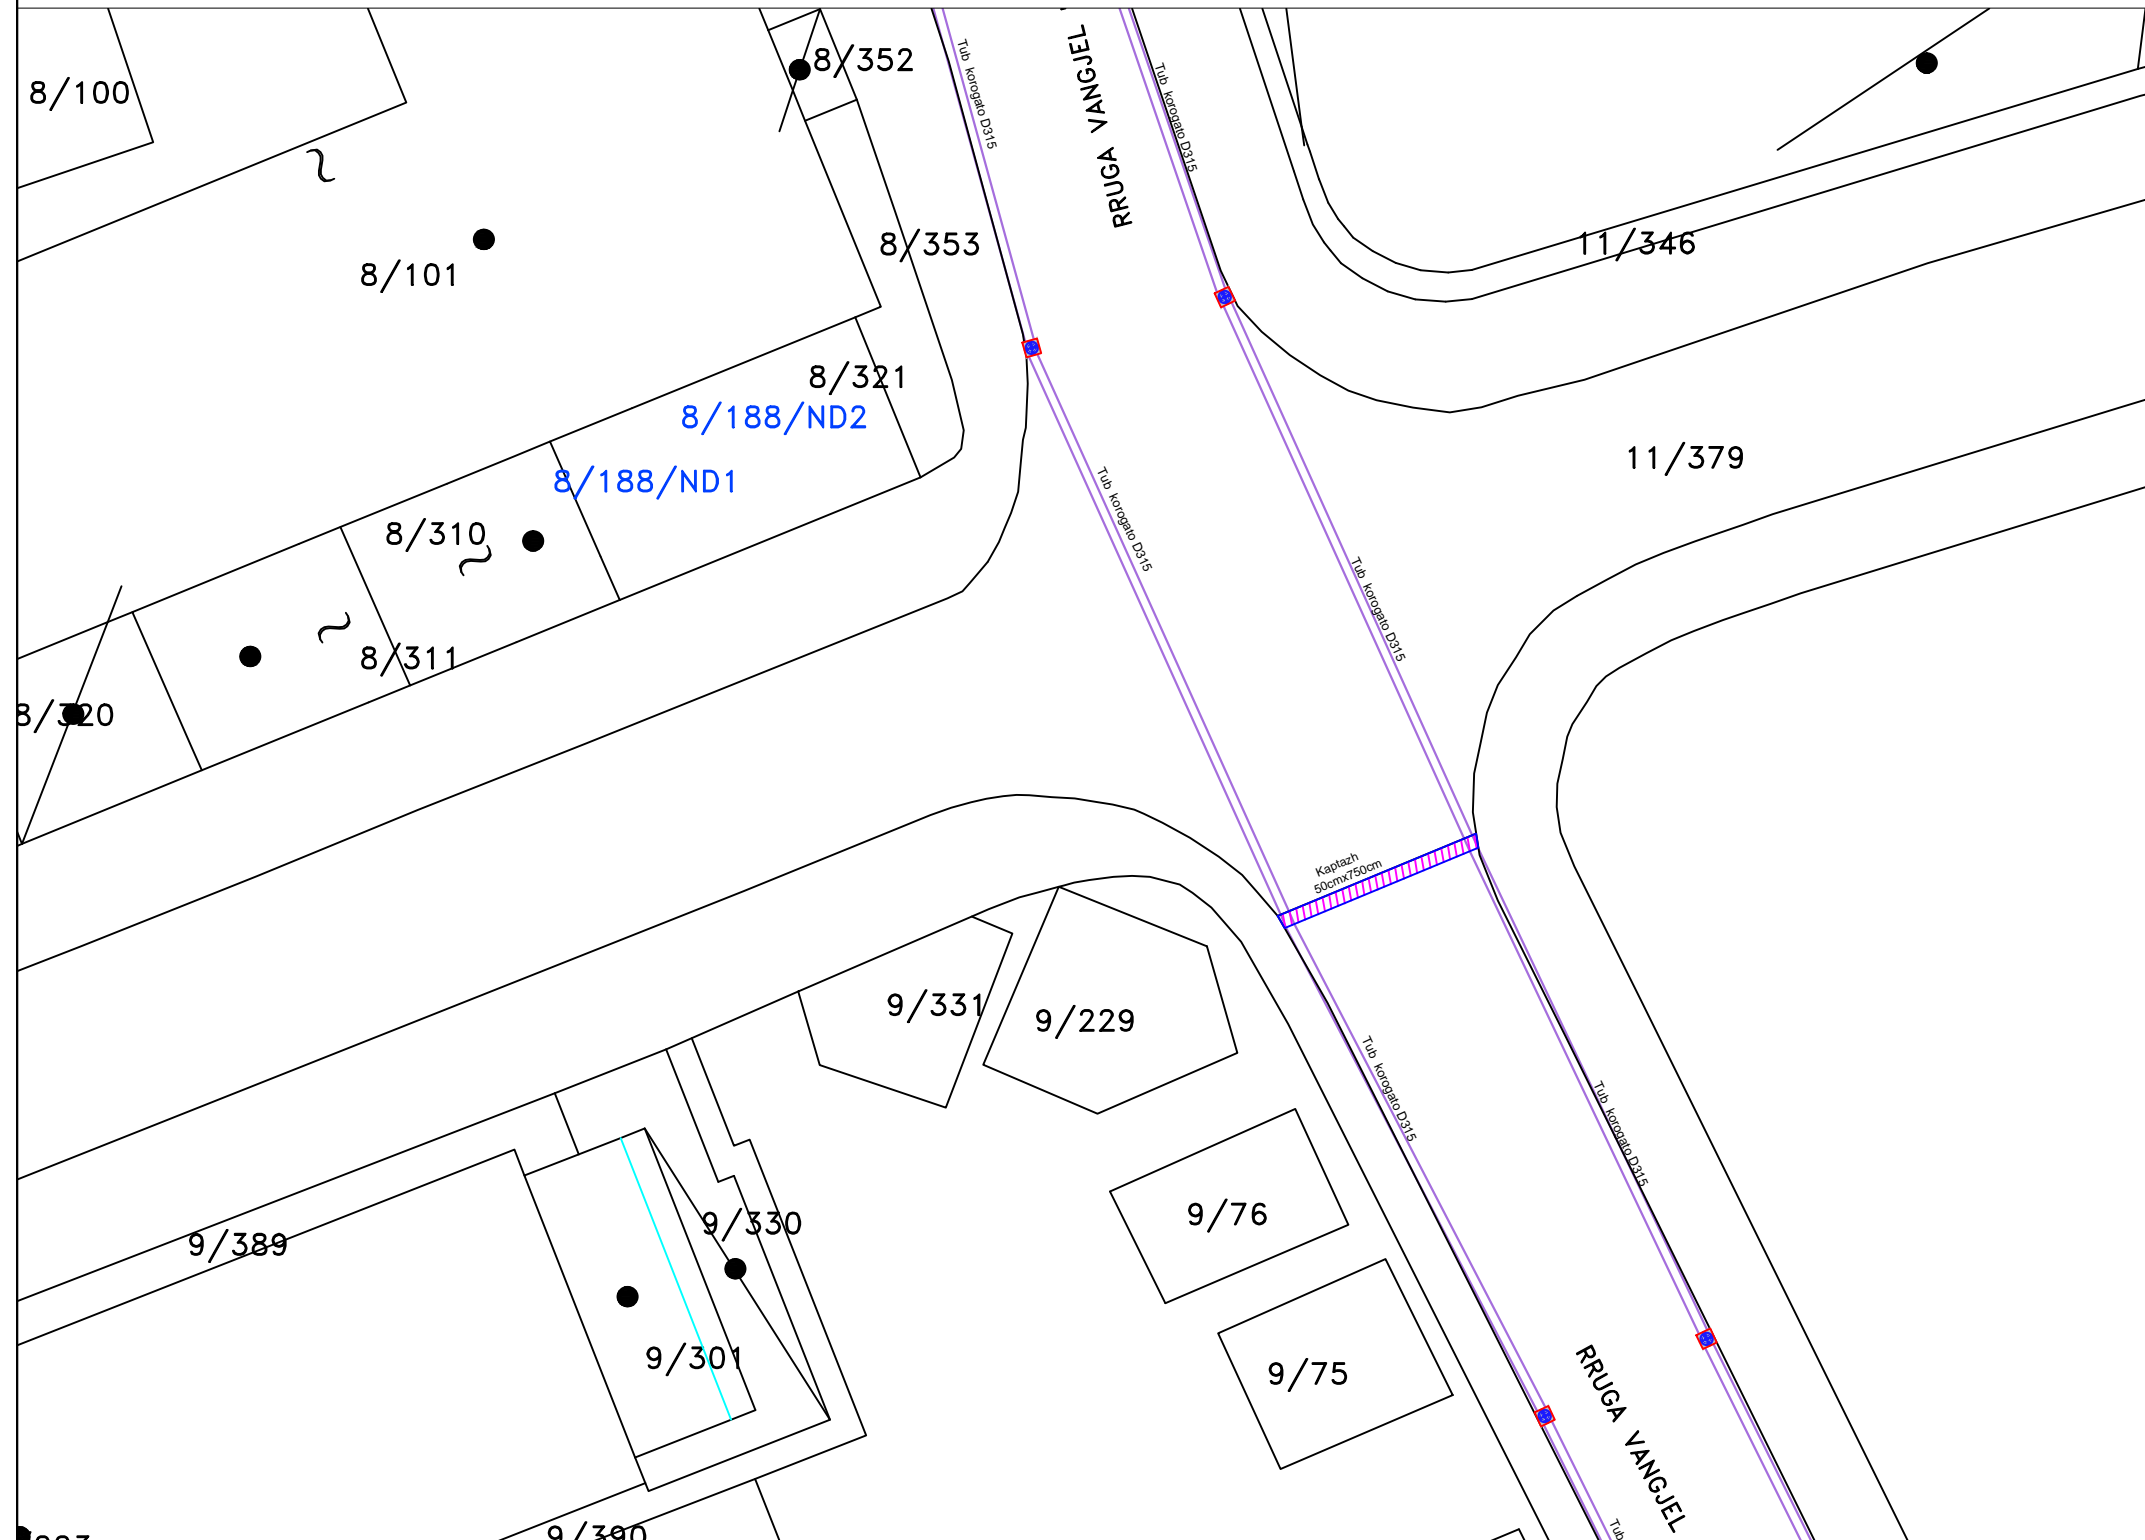

Rehabilitim i K.U.B.-se ne rrugen "VANGJEL PANDI", Sarande

SHKALLA 1:200

MIRATOHET
ROMEO ÇAKULI
ZV.KRYETAR

PERGJEGJES I ZYRES SE SHERBIMEVE ROMEO SKENDAJ	
Grupi Projektimit	
Projektoi	[ ]
Projektoi	[ ]

BASHKIA SARANDE	P.ZYRES URBANISTIKES	OBJEKTI	Rehabilitim i K.U.B.-se ne rrugen "VANGJEL PANDI", Sarande
		EMERTIMI I FLETES	NDERTIMI I LINJES SE K.U.B.-se
			BASHKIA SARANDE