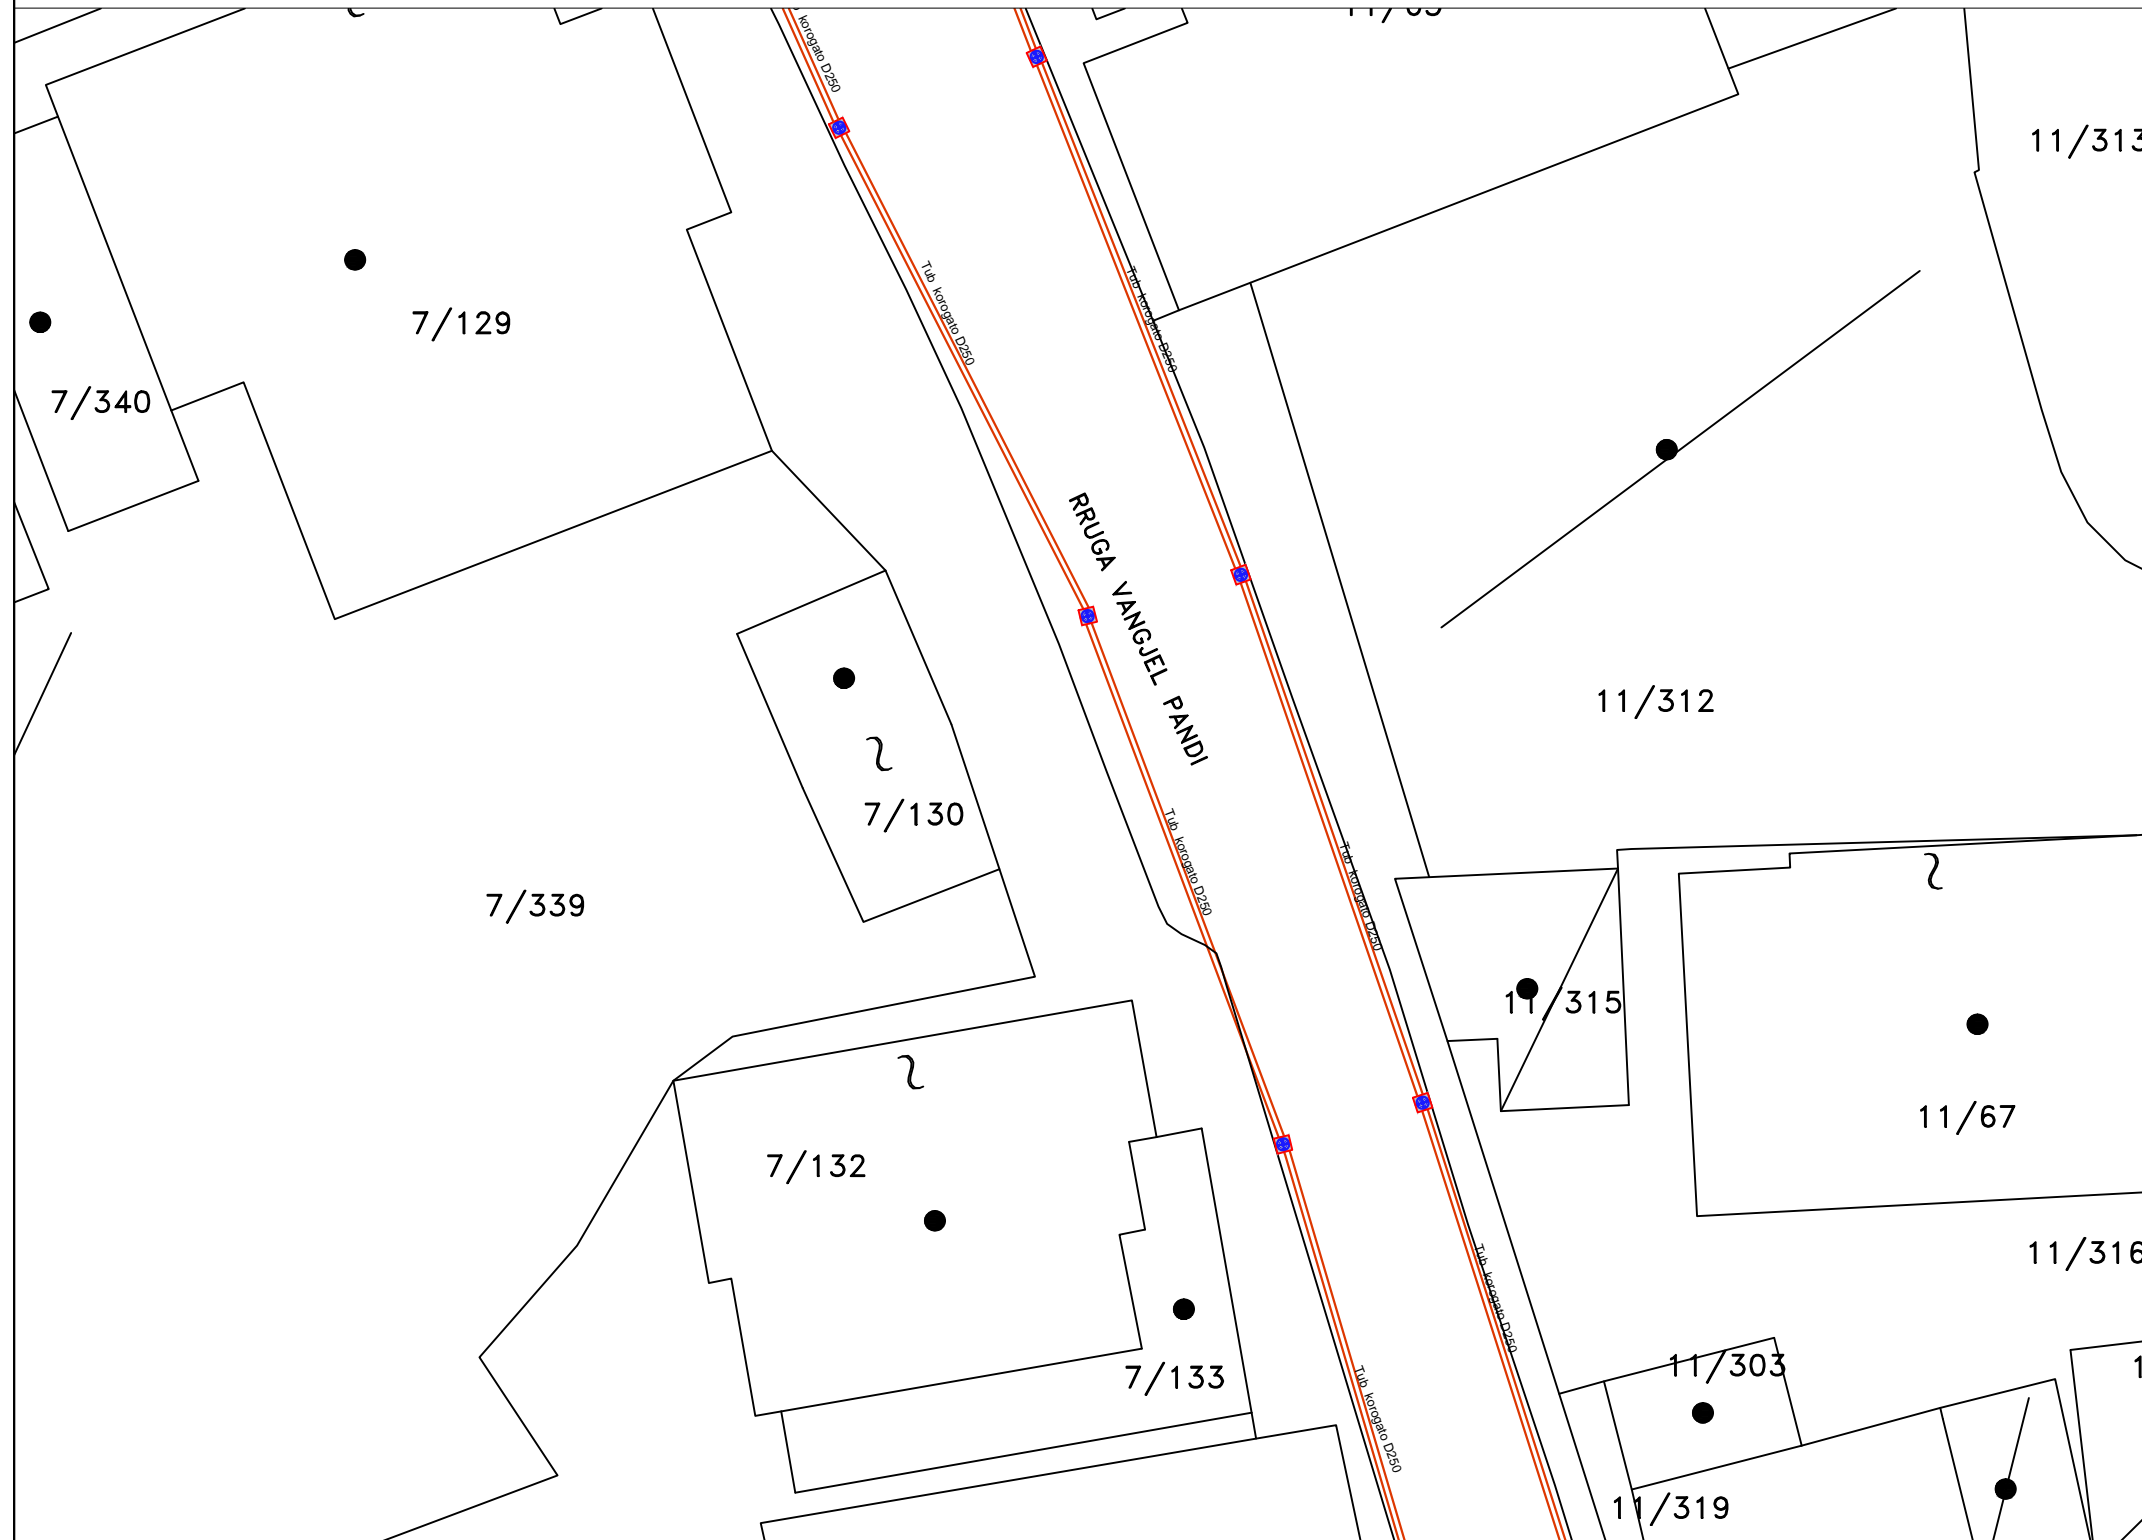

Rehabilitim i K.U.B.-se ne rrugen "VANGJEL PANDI", Sarande

SHKALLA 1:200

MIRATOHET
ROMEO ÇAKULI
ZV.KRYETAR

PERGJEGJES I
ZYRES SE SHERBIMEVE
ROMEO SKENDAJ

Grupi Projektimit

Projektoi	
Projektoi	

BASHKIA
SARANDE

P.ZYRES
URBANISTIKES

OBJEKTI
EMERTIMI I FLETES

Rehabilitim i K.U.B.-se ne rrugen
"VANGJEL PANDI", Sarande
NDERTIMI I LINJES SE K.U.B.-se
BASHKIA SARANDE