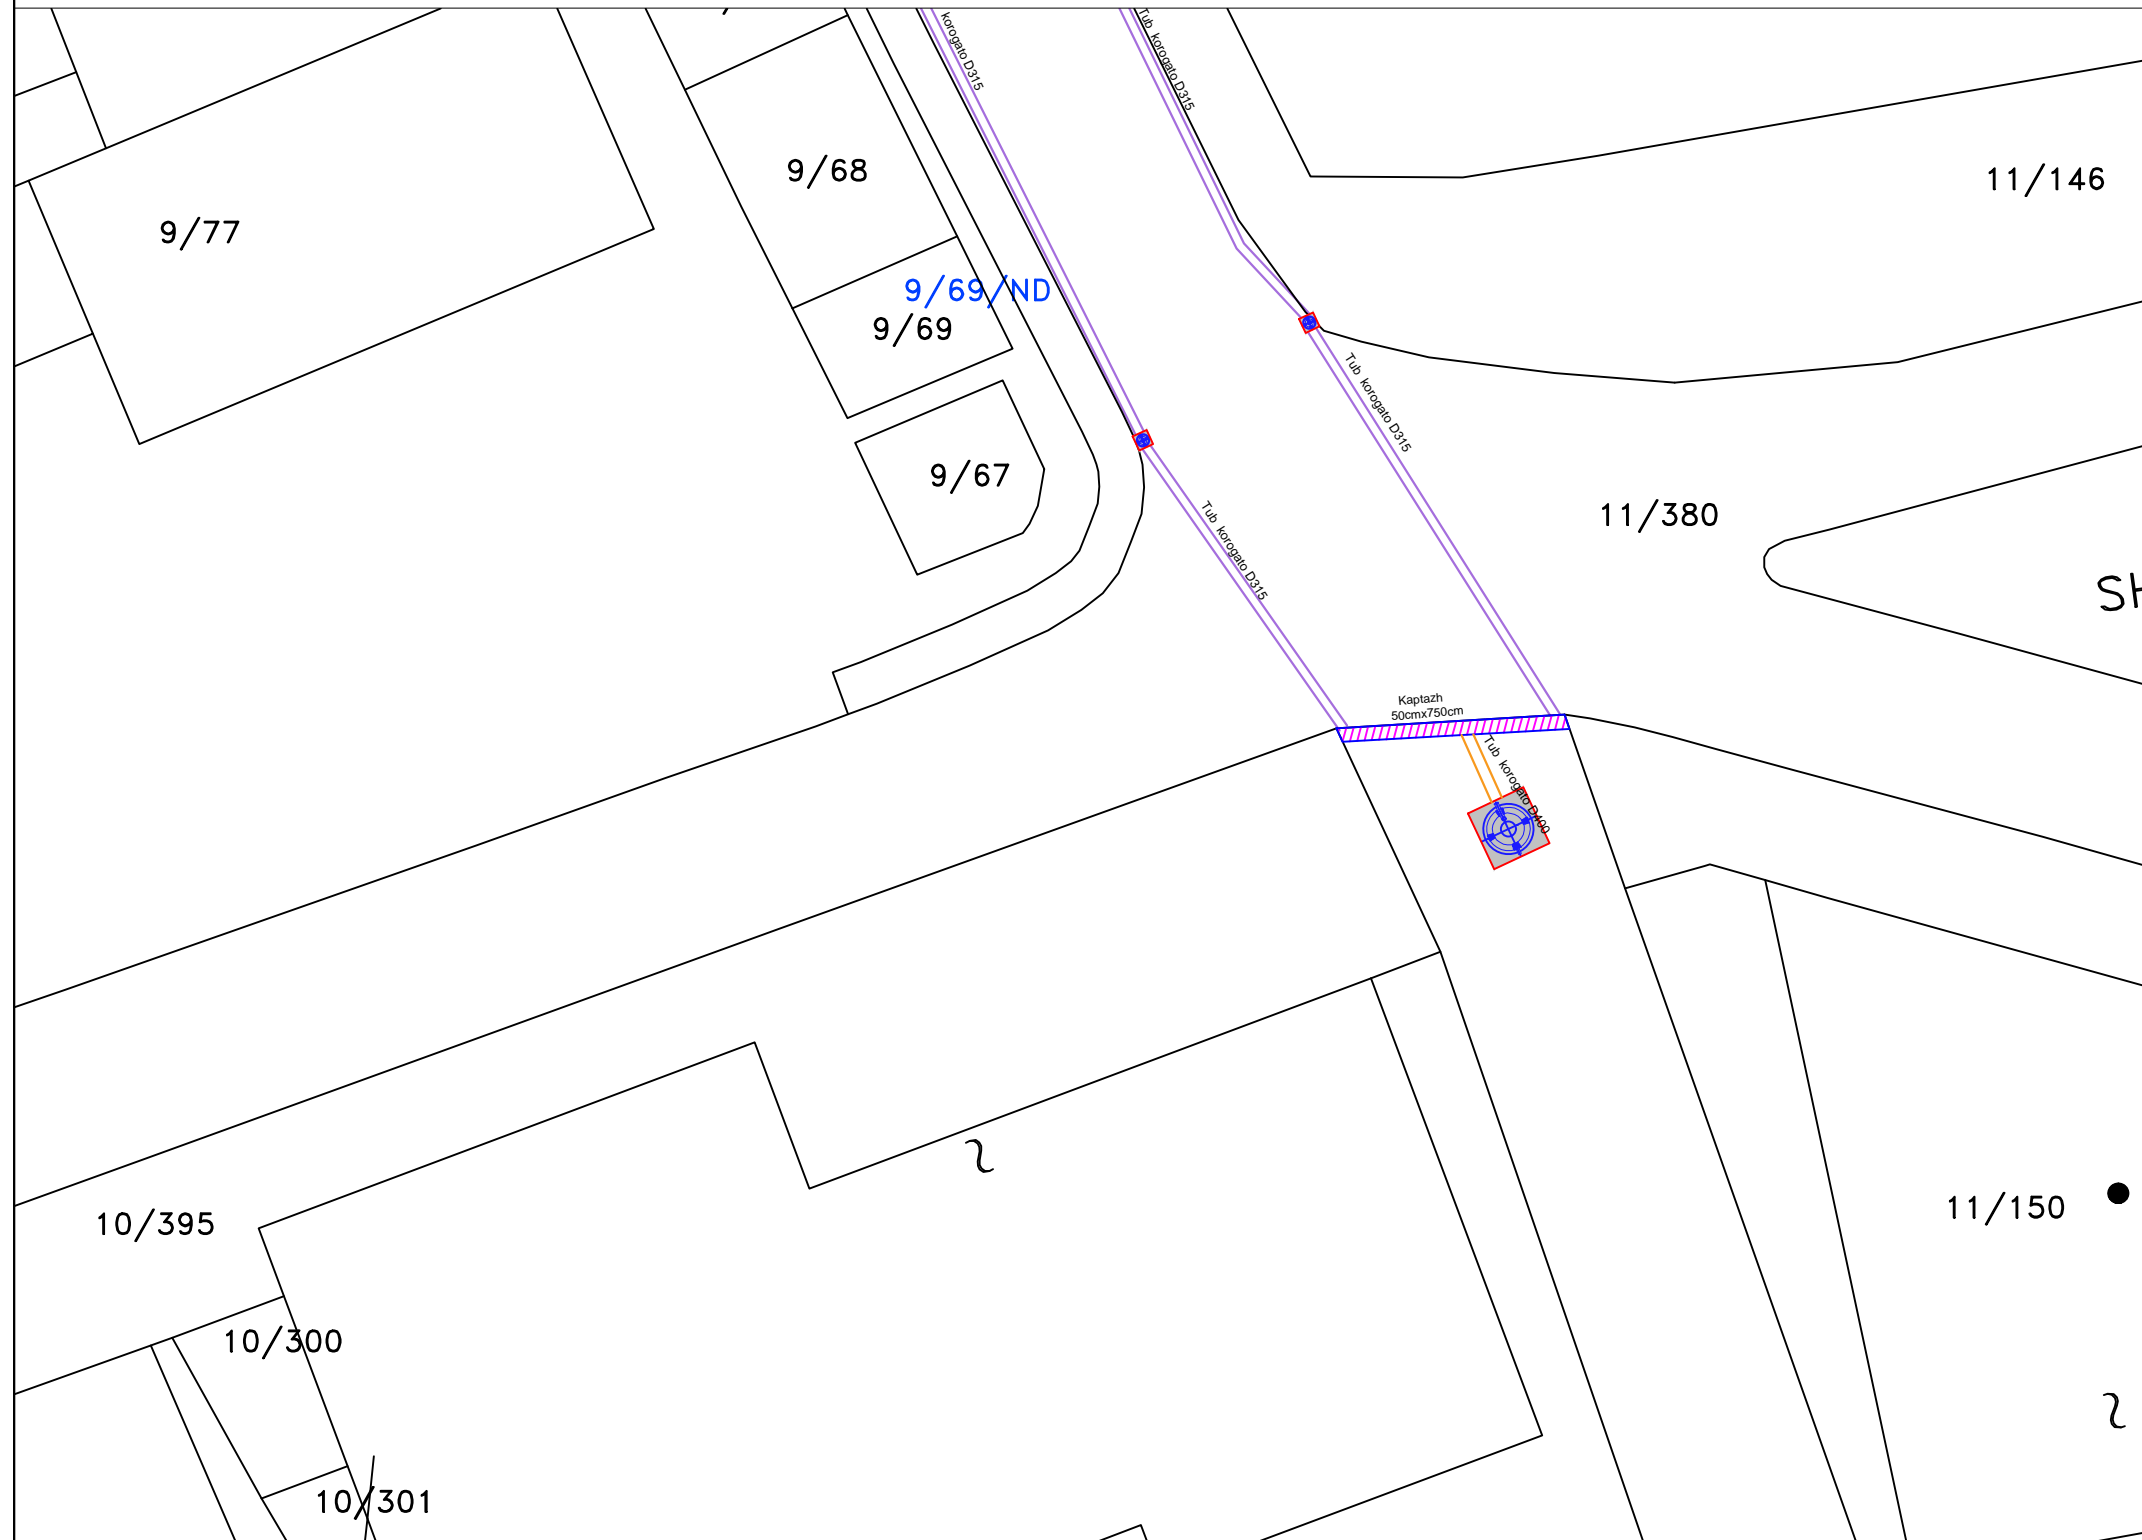

Rehabilitim i K.U.B.-se ne rrugen "VANGJEL PANDI", Sarande

SHKALLA 1:200

MIRATOHET
ROMEO ÇAKULI
ZV.KRYETAR

PERGJEGJES I
ZYRES SE SHERBIMEVE
ROMEO SKENDAJ

Grupi Projektimit

Projektoi		
Projektoi		

BASHKIA
SARANDE

P.ZYRES
URBANISTIKES

OBJEKTI EMERTIMI I FLETES	Rehabilitim i K.U.B.-se ne rrugen "VANGJEL PANDI", Sarande
	NDERTIMI I LINJES SE K.U.B.-se
	BASHKIA SARANDE