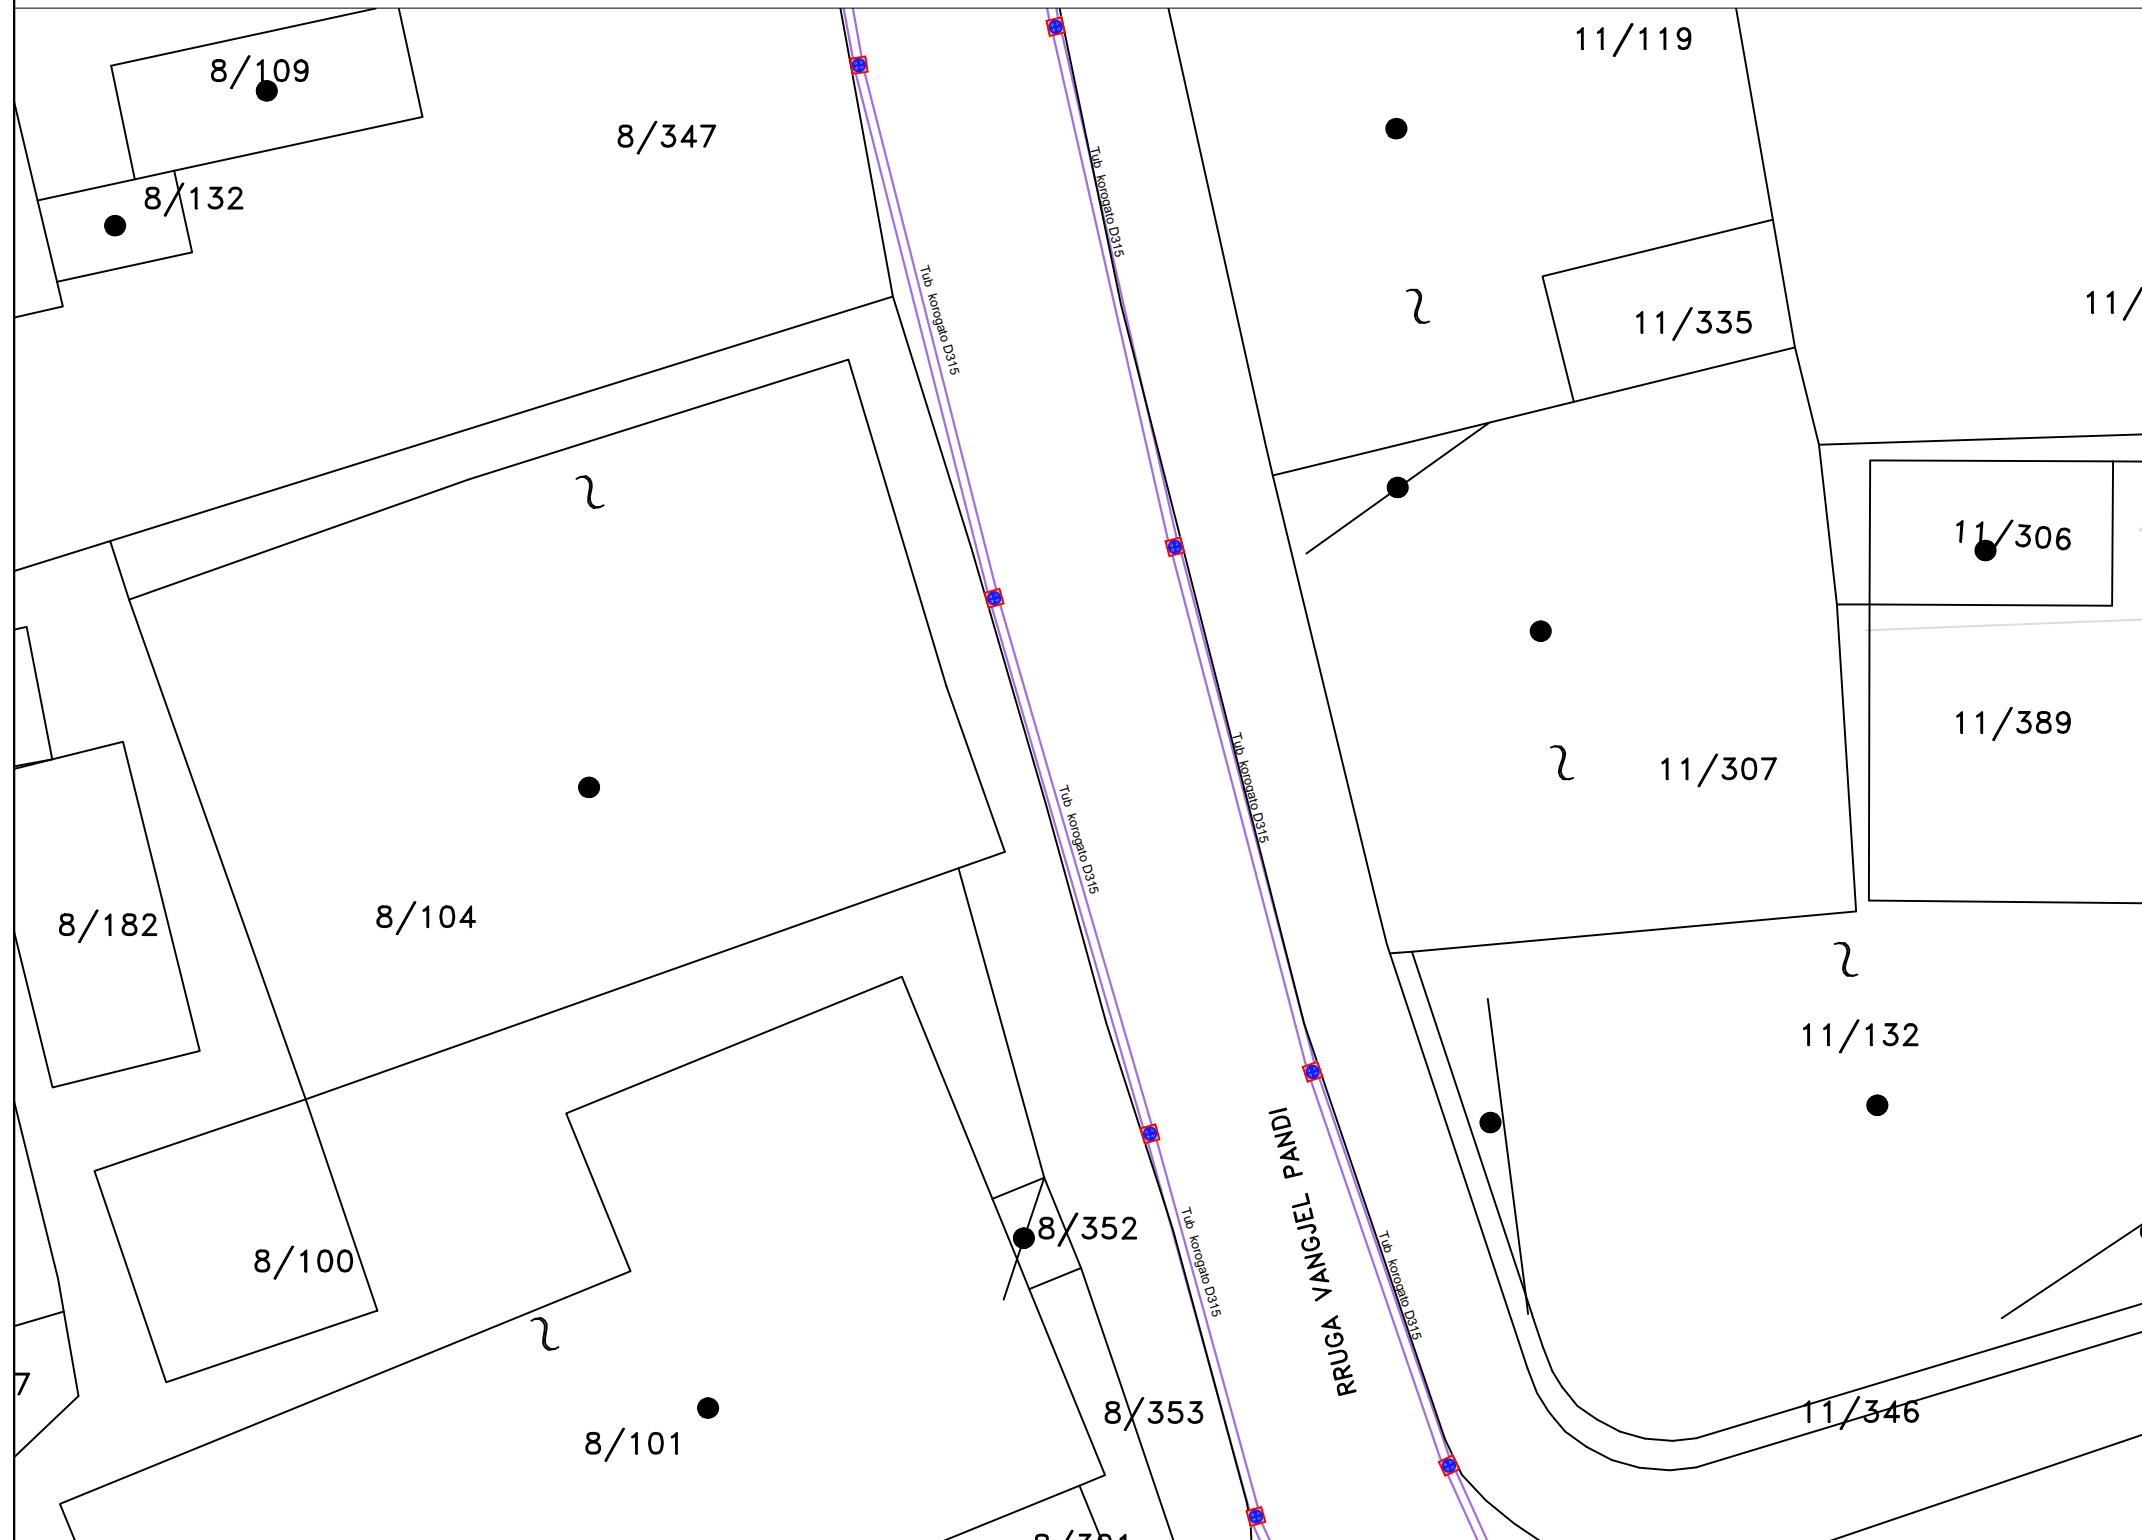

Rehabilitim i K.U.B.-se ne rrugen "VANGJEL PANDI", Sarande

SHKALLA 1:200

MIRATOHET
ROMEO ÇAKULI
ZV.KRYETAR

PERGJEGJES I
ZYRES SE SHERBIMEVE
ROMEO SKENDAJ

	BASHKIA SARANDE	P.ZYRES URBANISTIKES	OBJEKTI EMERTIMI I FLETES	Rehabilitim i K.U.B.-se ne rrugen "VANGJEL PANDI", Sarande		Grupi Projektimit	
				NDERTIMI I LINJES SE K.U.B.-se			
				BASHKIA SARANDE		Projektoi	
						Projektoi