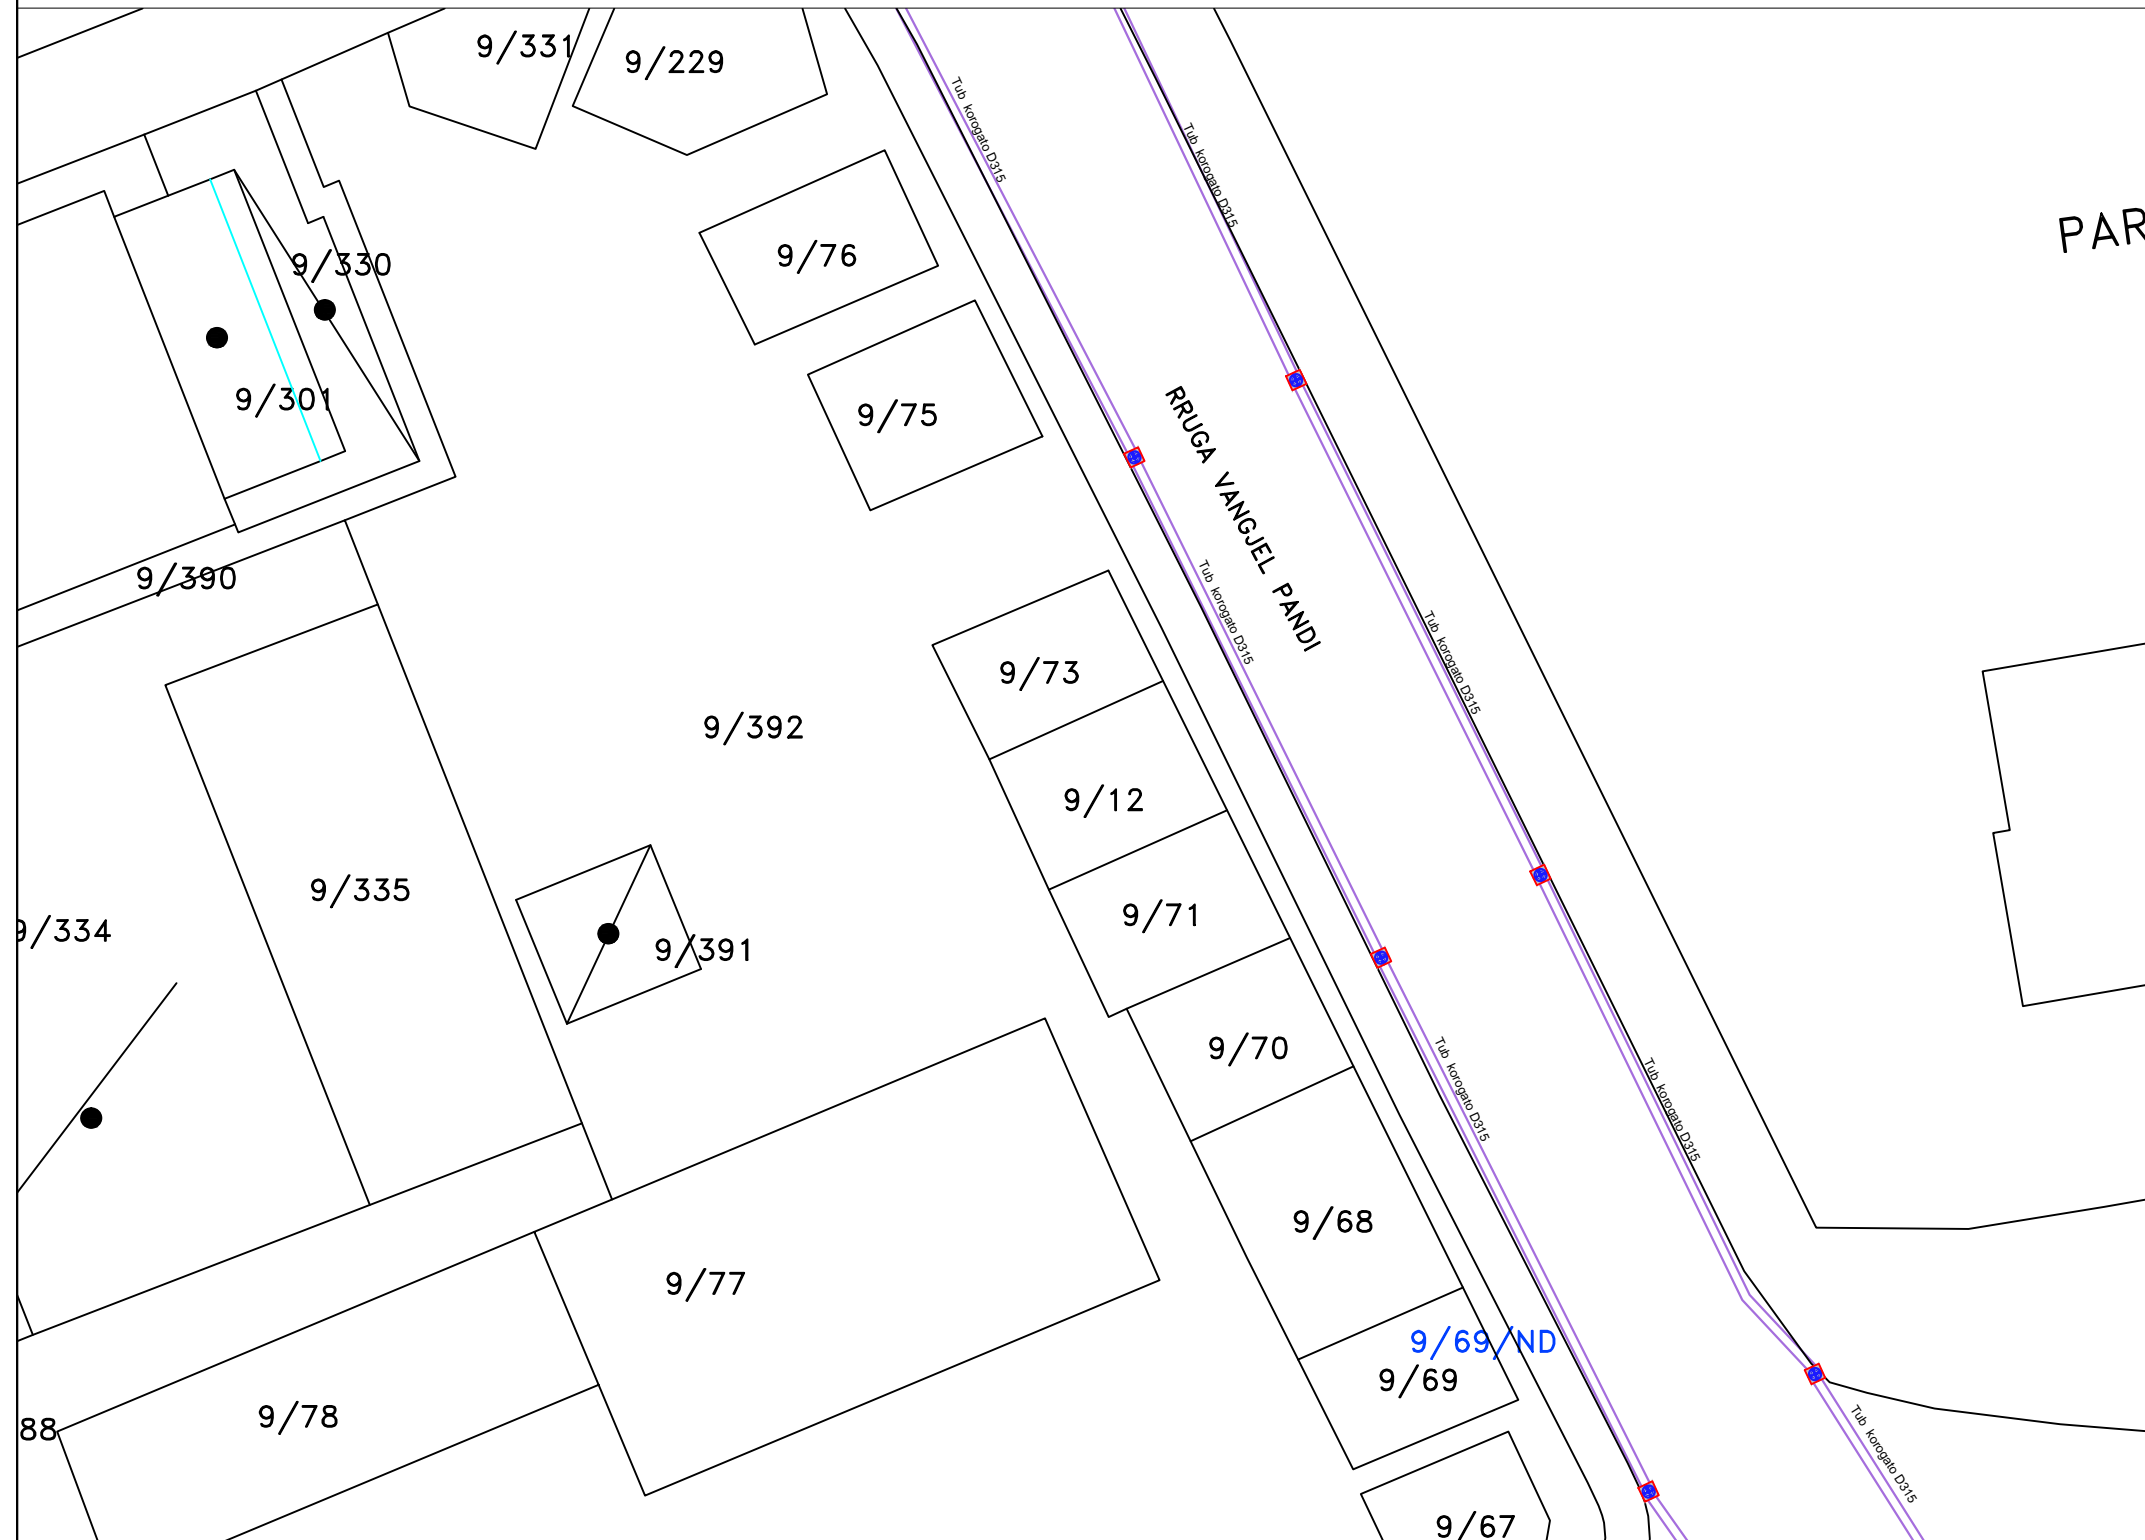

Rehabilitim i K.U.B.-se ne rrugen "VANGJEL PANDI", Sarande

SHKALLA 1:200

MIRATOHET
ROMEO ÇAKULI
ZV.KRYETAR

PERGJEGJES I
ZYRES SE SHERBIMEVE
ROMEO SKENDAJ

	BASHKIA SARANDE	P.ZYRES URBANISTIKES	OBJEKTI	Rehabilitim i K.U.B.-se ne rrugen "VANGJEL PANDI", Sarande	Grupi Projektimit				
			EMERTIMI I FLETES	NDERTIMI I LINJES SE K.U.B.-se					
					BASHKIA SARANDE	Projektoi		Projektoi