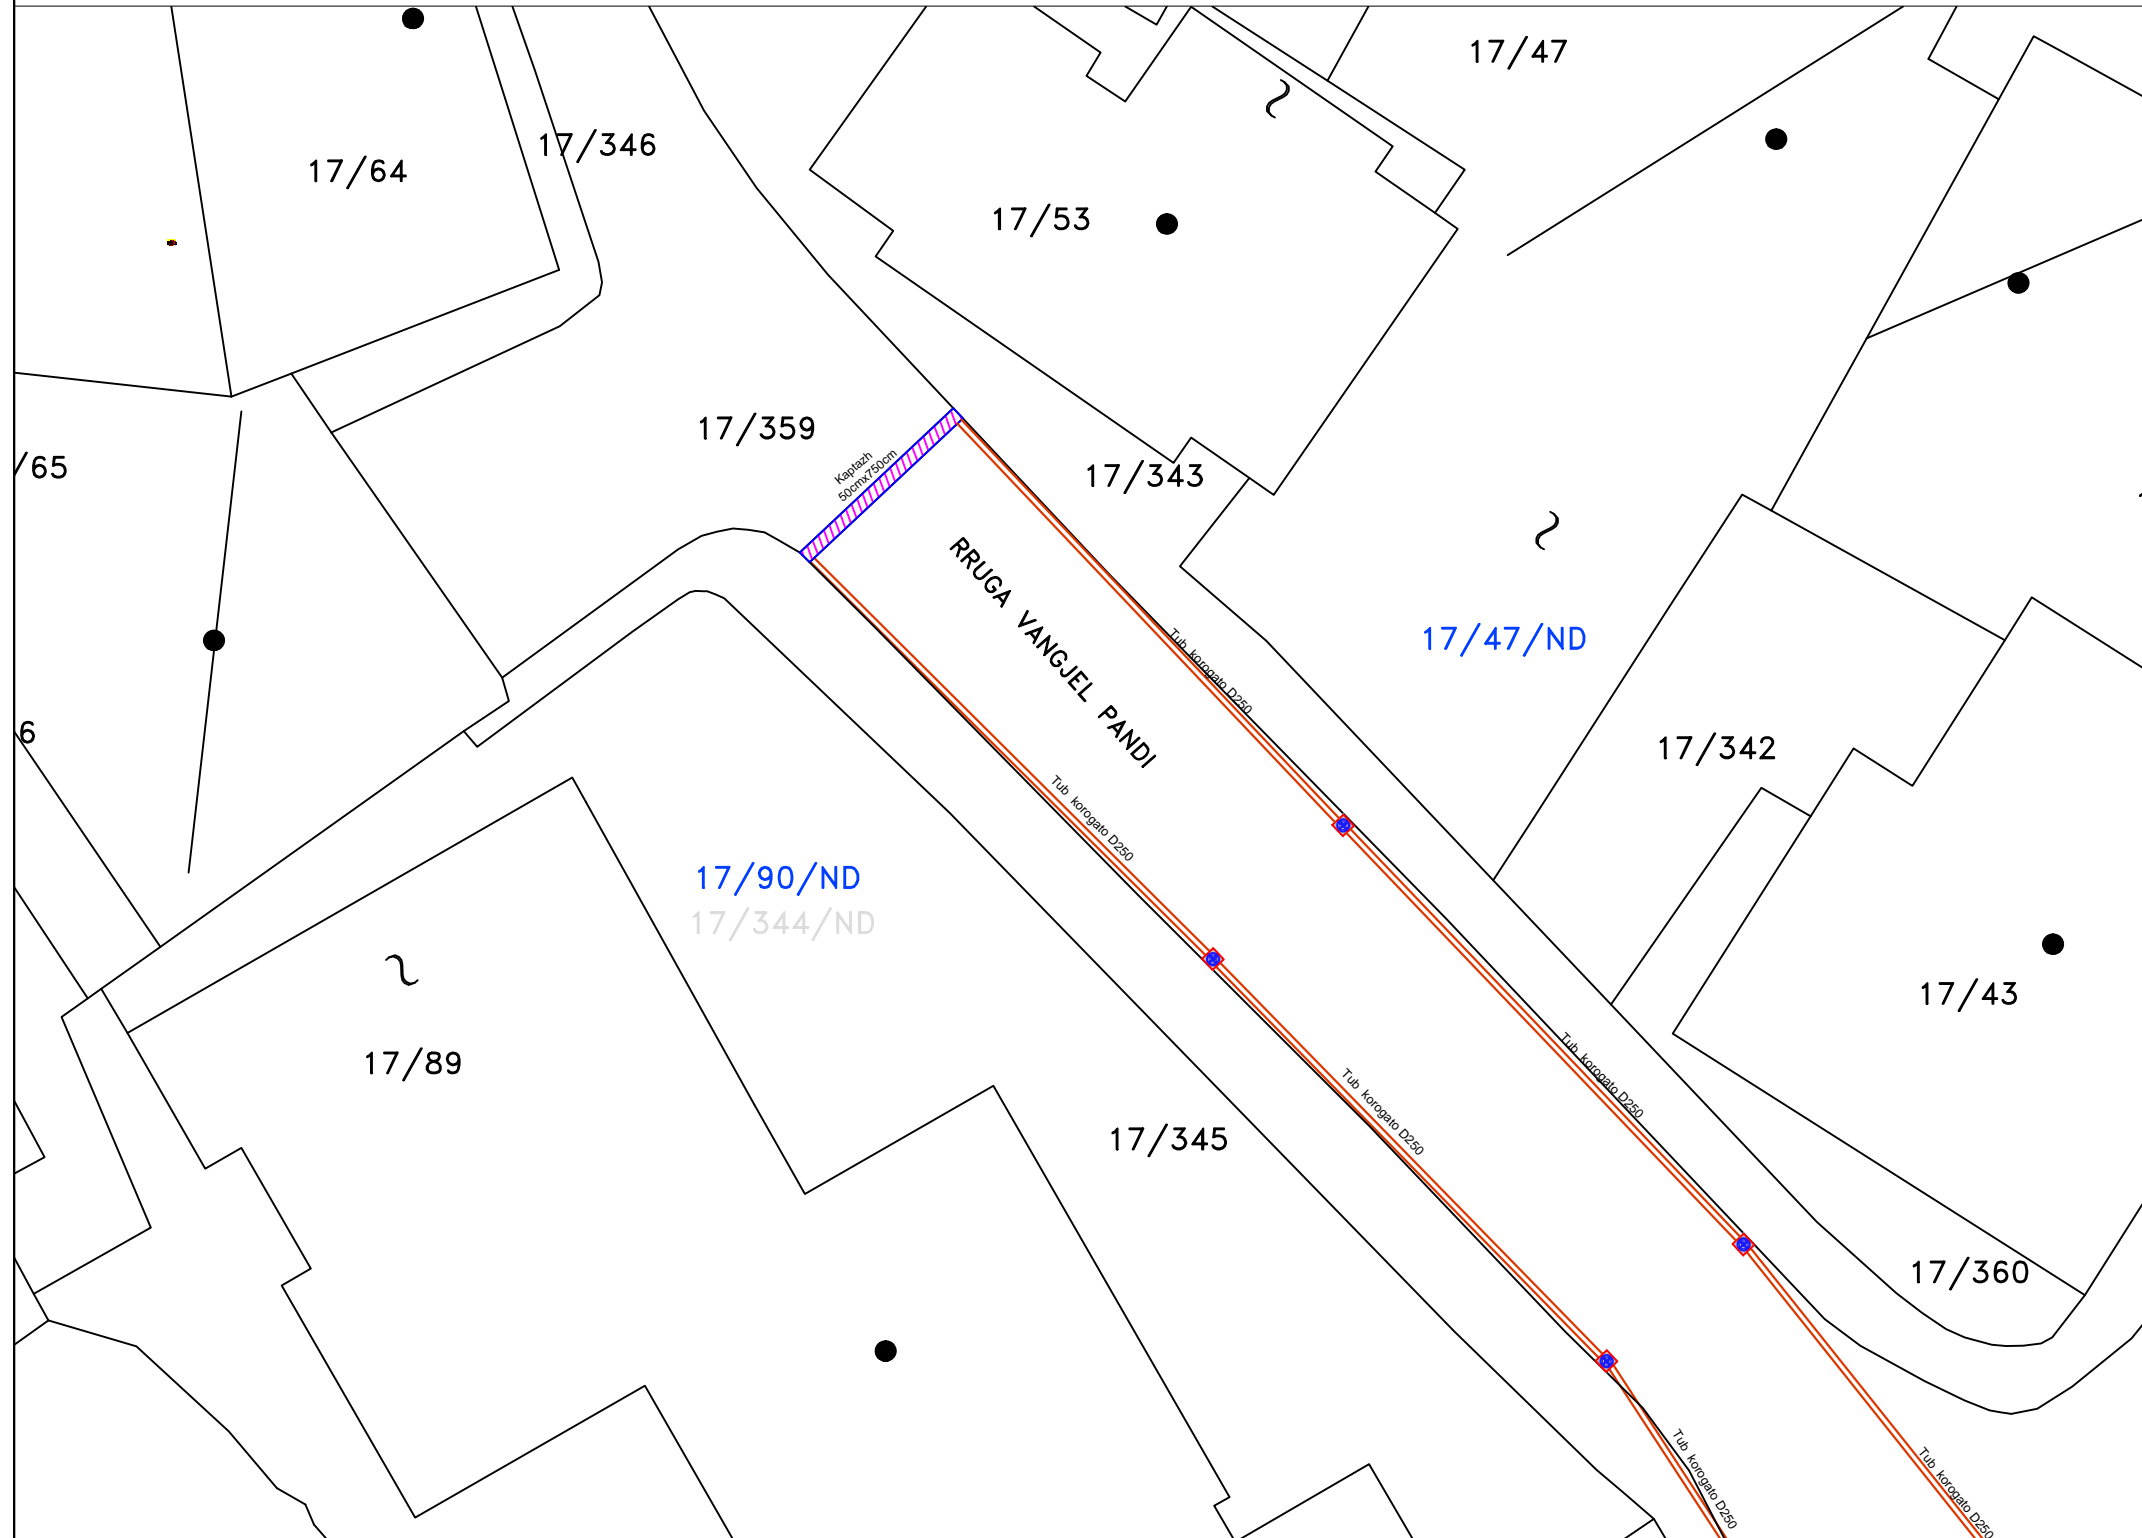

Rehabilitim i K.U.B.-se ne rrugen "VANGJEL PANDI", Sarande

SHKALLA 1:200

MIRATOHET
ROMEO ÇAKULI
ZV.KRYETAR

PERGJEGJES I
ZYRES SE SHERBIMEVE
ROMEO SKENDAJ

BASHKIA SARANDE	P.ZYRES URBANISTIKES	OBJEKTI EMERTIMI I FLETES	Rehabilitim i K.U.B.-se ne rrugen "VANGJEL PANDI", Sarande		Grupi Projektimit	
			NDERTIMI I LINJES SE K.U.B.-se			
			BASHKIA SARANDE		Projektoi	
					Projektoi