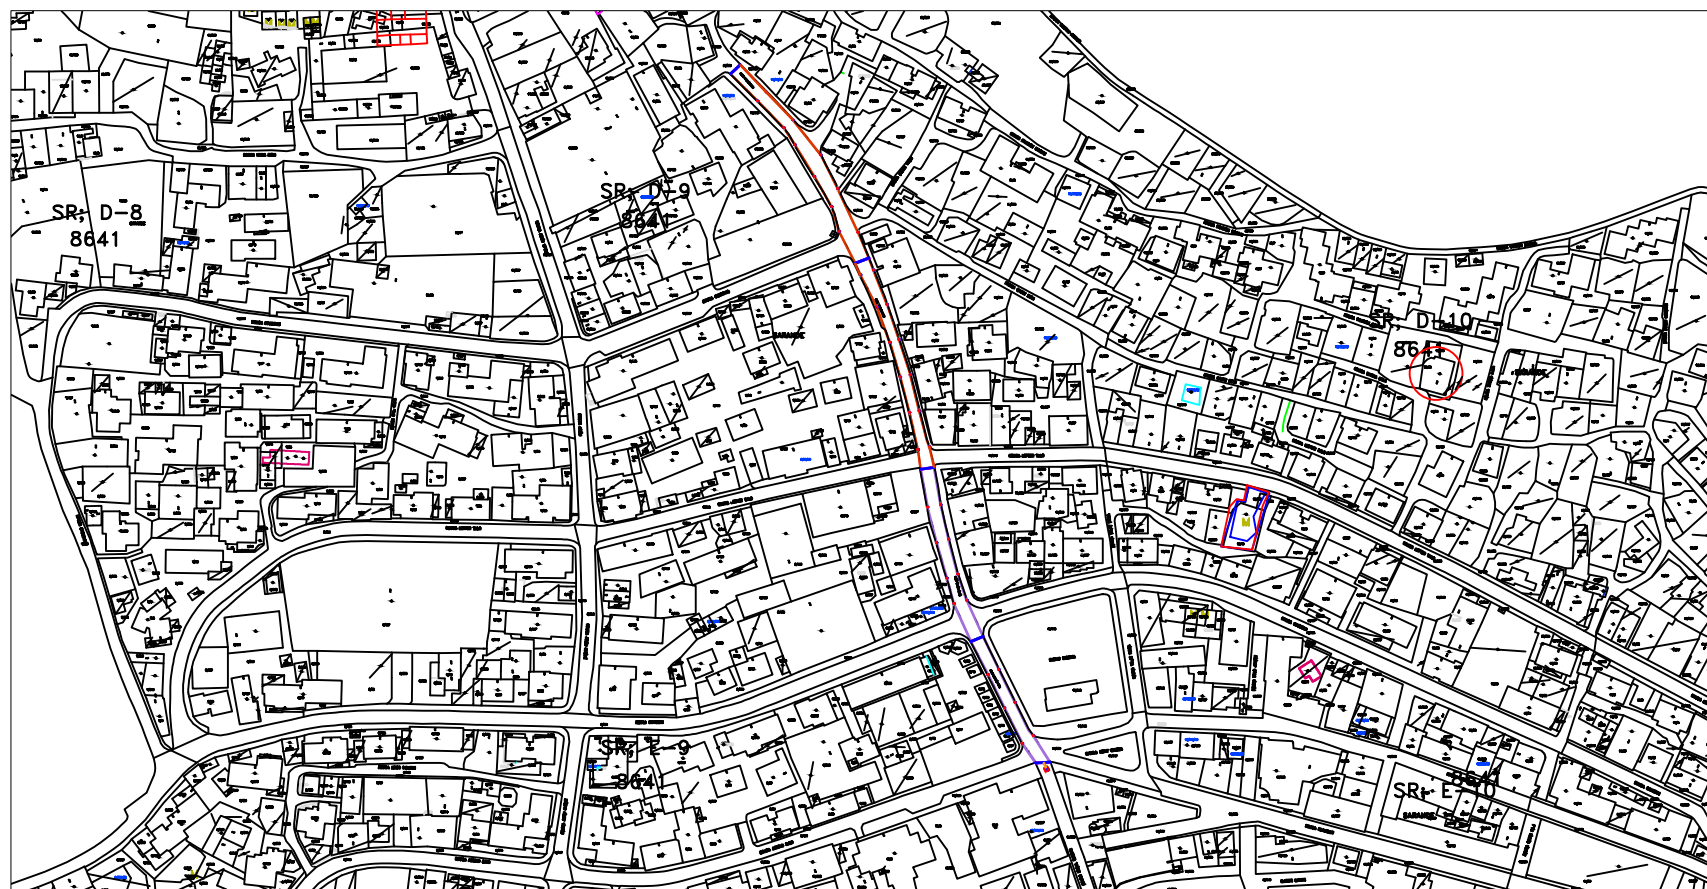

PROJEKTI

*Rehabilitim i K.U.B.-se ne rrugen
``VANGJEL PANDI``, Sarande*

MIRATOHET

ROMEO ÇAKULI

ZV.KRYETAR

Rehabilitim i K.U.B.-se ne rrugen "VANGJEL PANDI", Sarande

SHKALLA 1:200

MIRATOHET
ROMEO ÇAKULI
ZV.KRYETAR