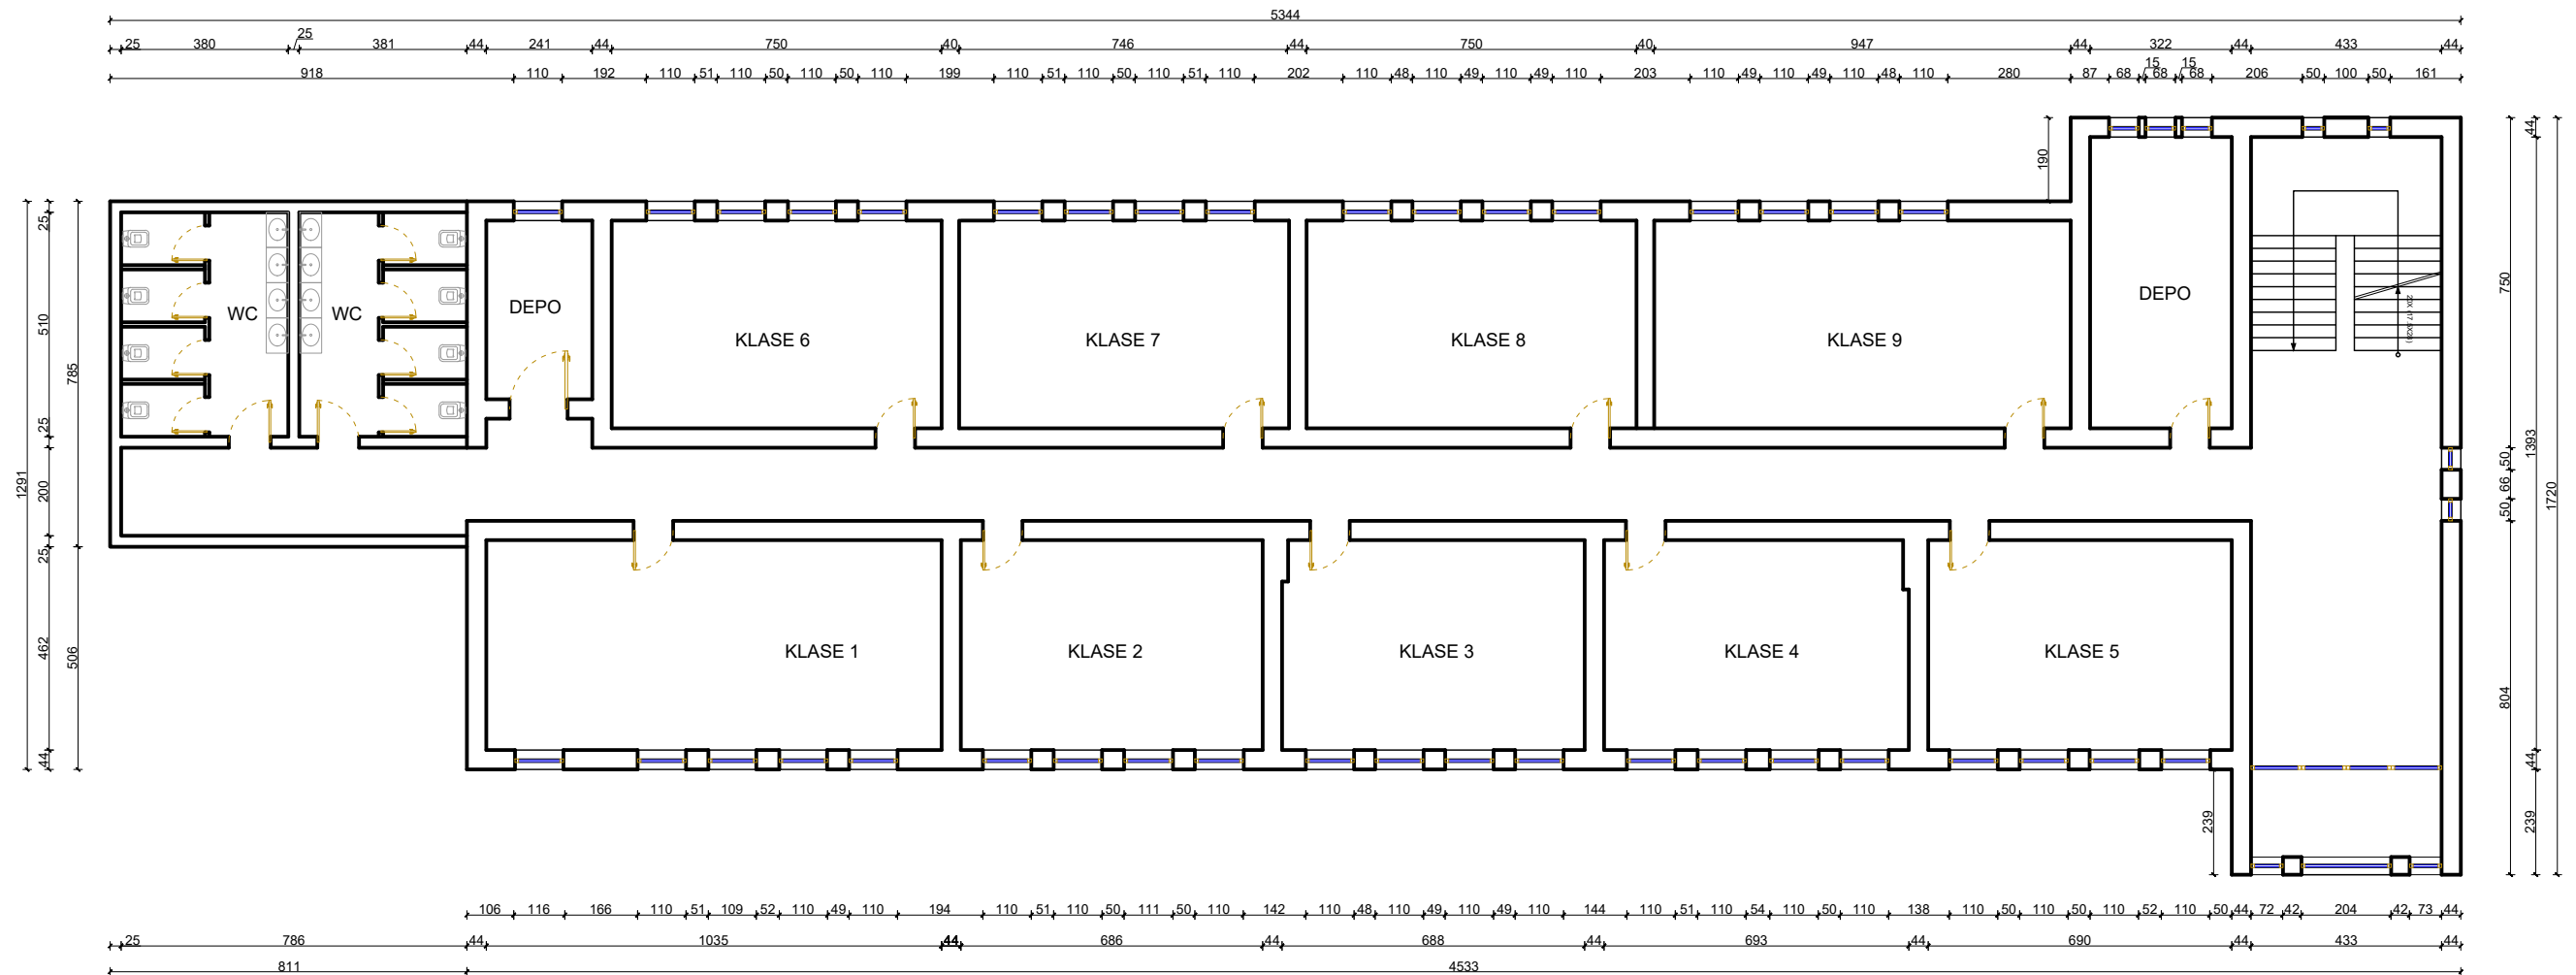

PLANIMETRI KATI I PARE

MIRATOHET
KRYETARI I BASHKISË

GËZIM TOPÇIU

SHKOLLA FSHATI SHEQERAS

	REHABILITIM OBJEKTE SHKOLLORE			Shkalla	Datë	Nr. dok.
	PUNUAN				2023	Fq.
	Ark.G.KERENXHI	Ing.S.KOÇA	Tek.I.ISLAMAJ	DREJTORIA E PLANIFIKIMIT DHE KONTROLLIT TË ZHVILLIMIT TË TERRITORIT		
EMËRTIMI I VIZATIMIT PLANIMETRI KATI I PARE				DREJTOR Ing.Enkelejda JONUSSLARI