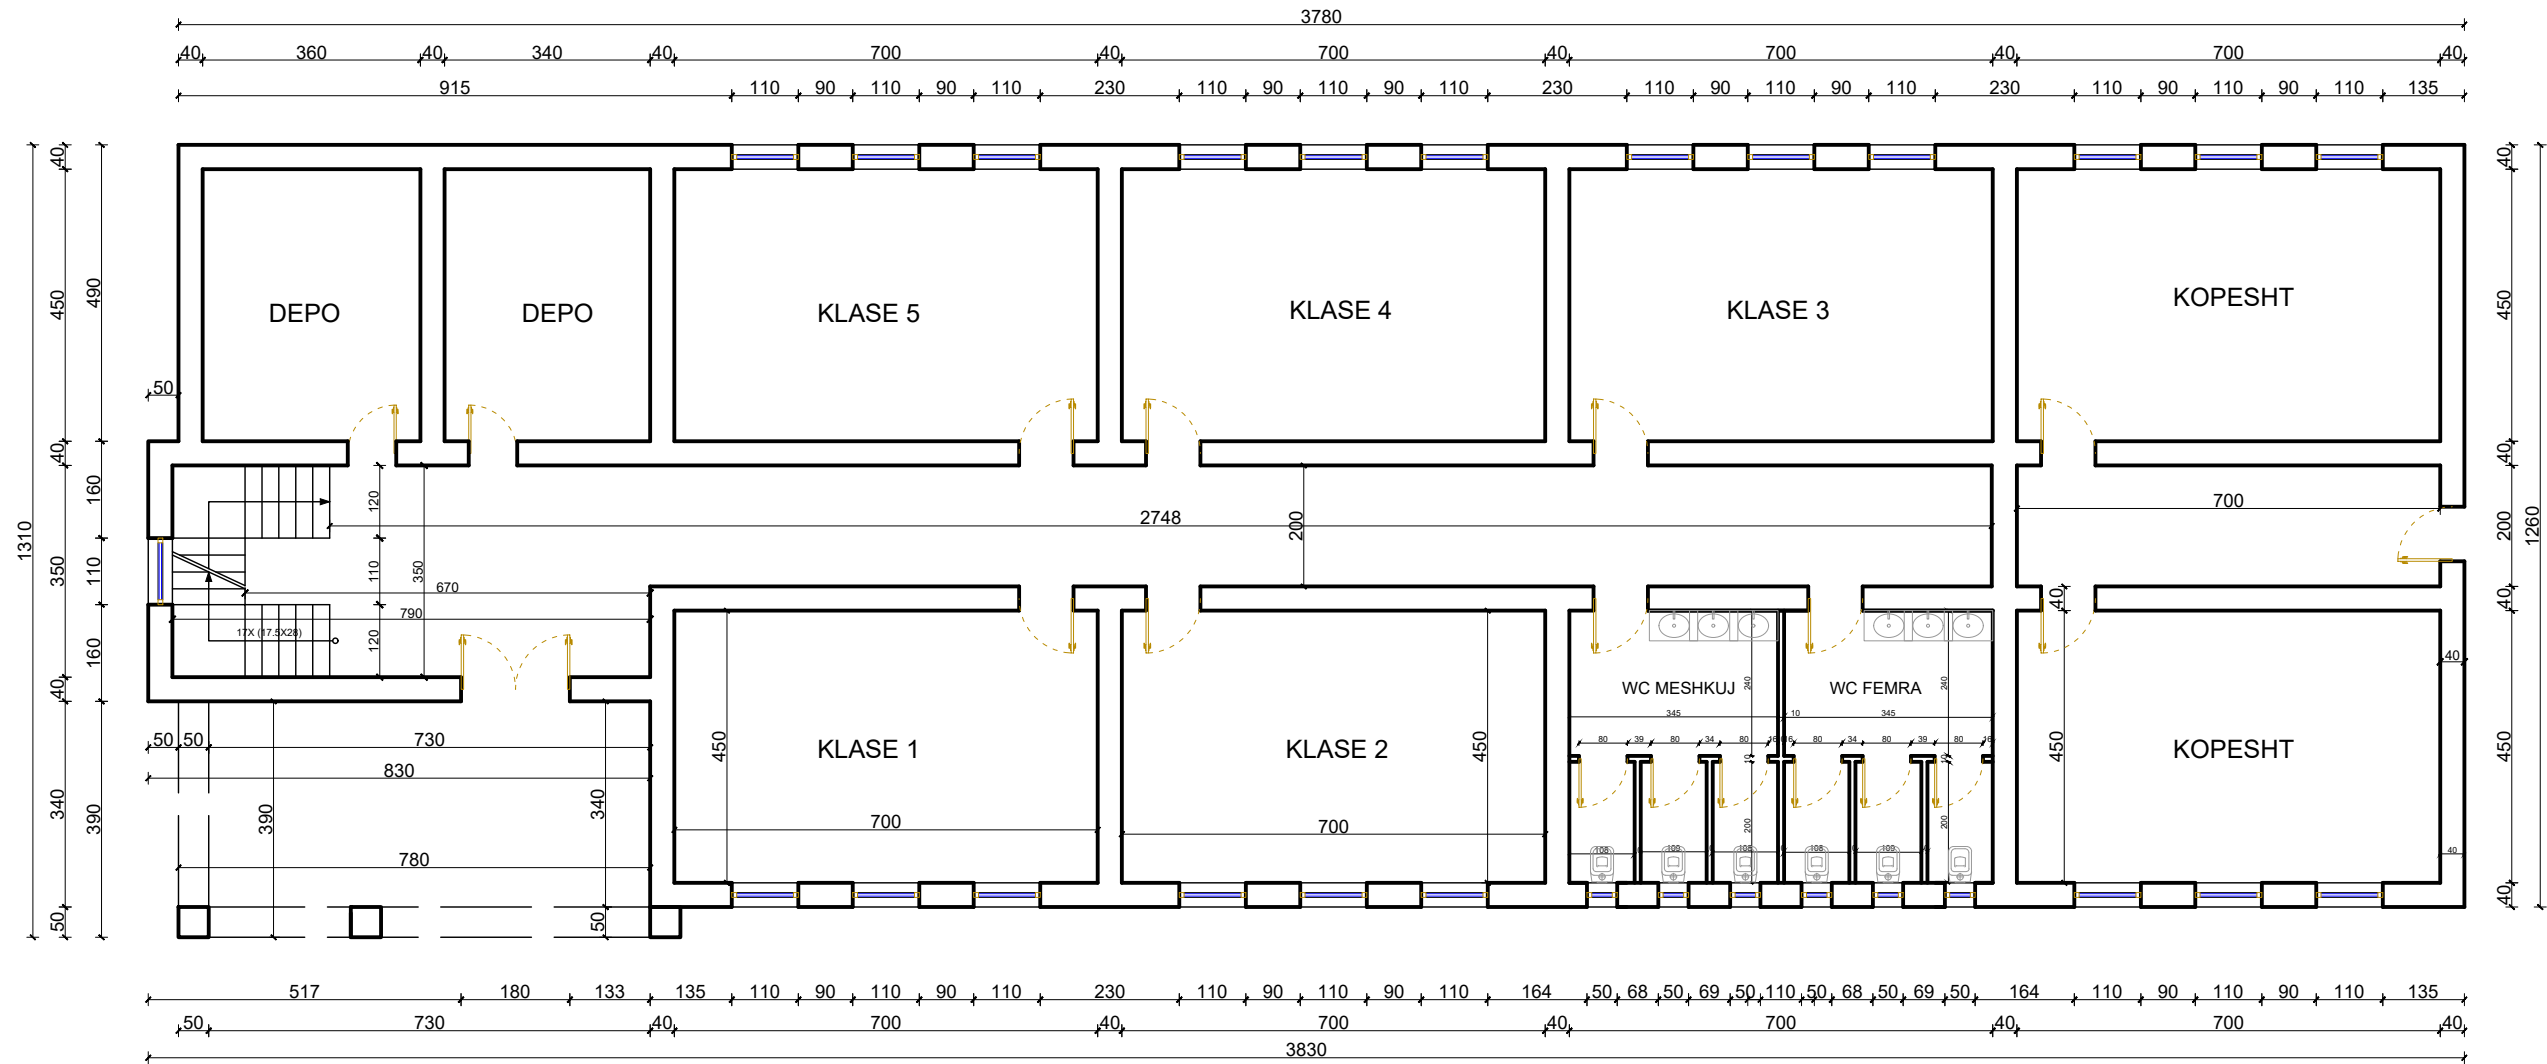

SKEMA ORIENTUESE

SHKALLA 1 : 1000

**MIRATOHET
KRYETARI I BASHKISË
MALIQ
GËZIM TOPÇIU**

SHKOLLA E FSHATIT SOVJAN

Qëllimi	Auth.	Auth.	Auth.	Shkalla	Doc. number
Për Aprovim	Ing.M.ZHULI	Ing.S.KOÇA		1 : 1000	Faqe:Nr.
Emërtimi i vizatimit				DREJTORIA E PLANIFIKIMIT DHE KONTROLLIT TË ZHVILLIMIT TË TERRITORIT	
SKEMA ORIENTUESE				DREJTOR Ing.Enkelelda JONUSLLARI	