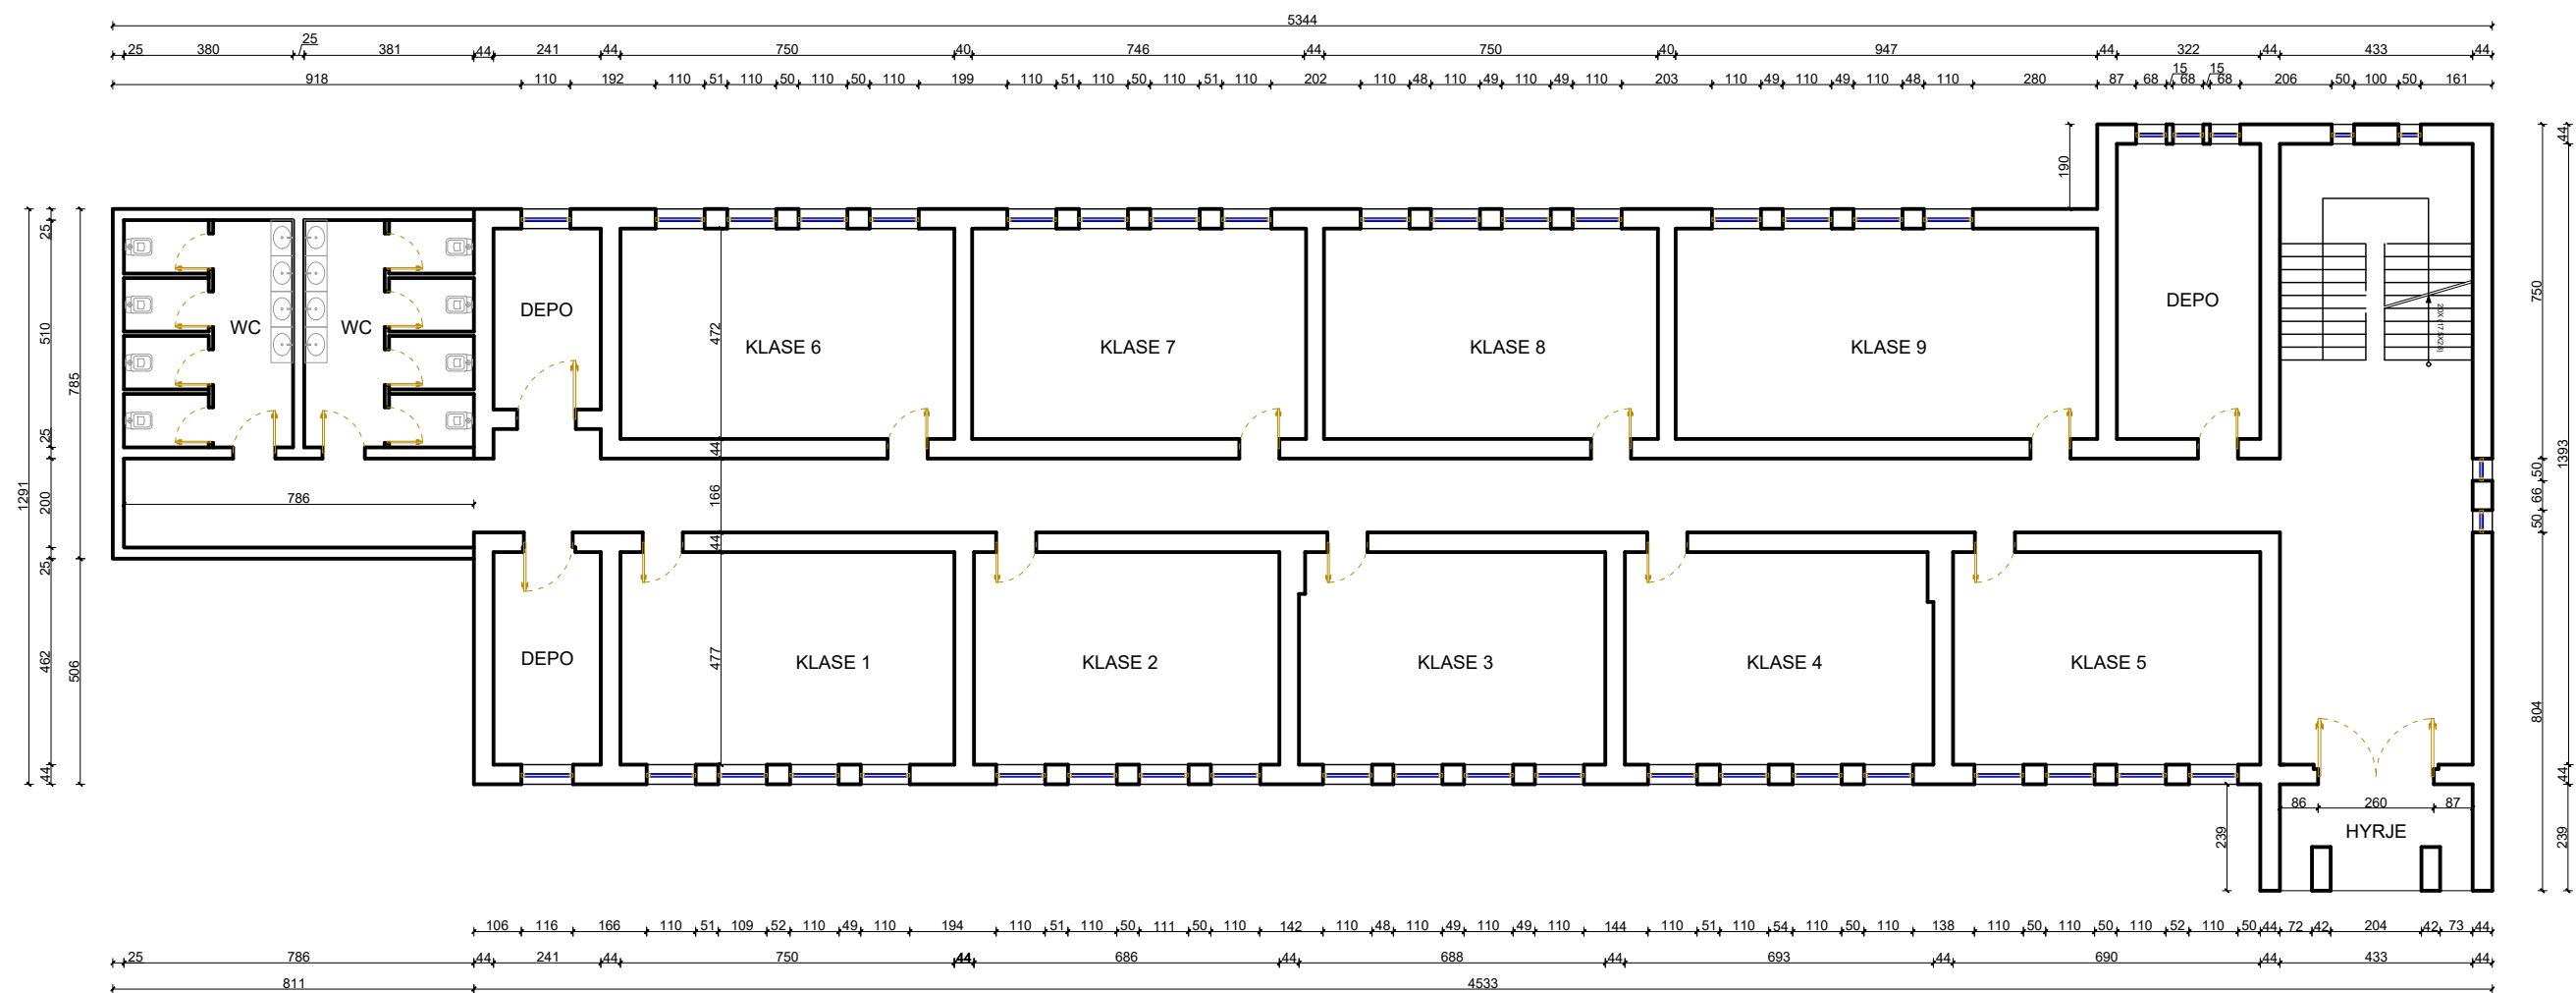

PLANIMETRI KATI PERDHE

SHKOLLA FSHATI SHEQERAS

	REHABILITIM OBJEKTE SHKOLLORE			Shkalla	Datë	Nr. dok.
	PUNUAN				2023	Fq.
	Ark.G.KERENXHI	Ing.S.KOÇA	Tek.I.ISLAMAJ	DREJTORIA E PLANIFIKIMIT DHE KONTROLLIT TË ZHVILLIMIT TË TERRITORIT		
EMËRTIMI I VIZATIMIT PLANIMETRI KATI PERDHE				DREJTOR Ing.Enkelejda JONUSLLARI