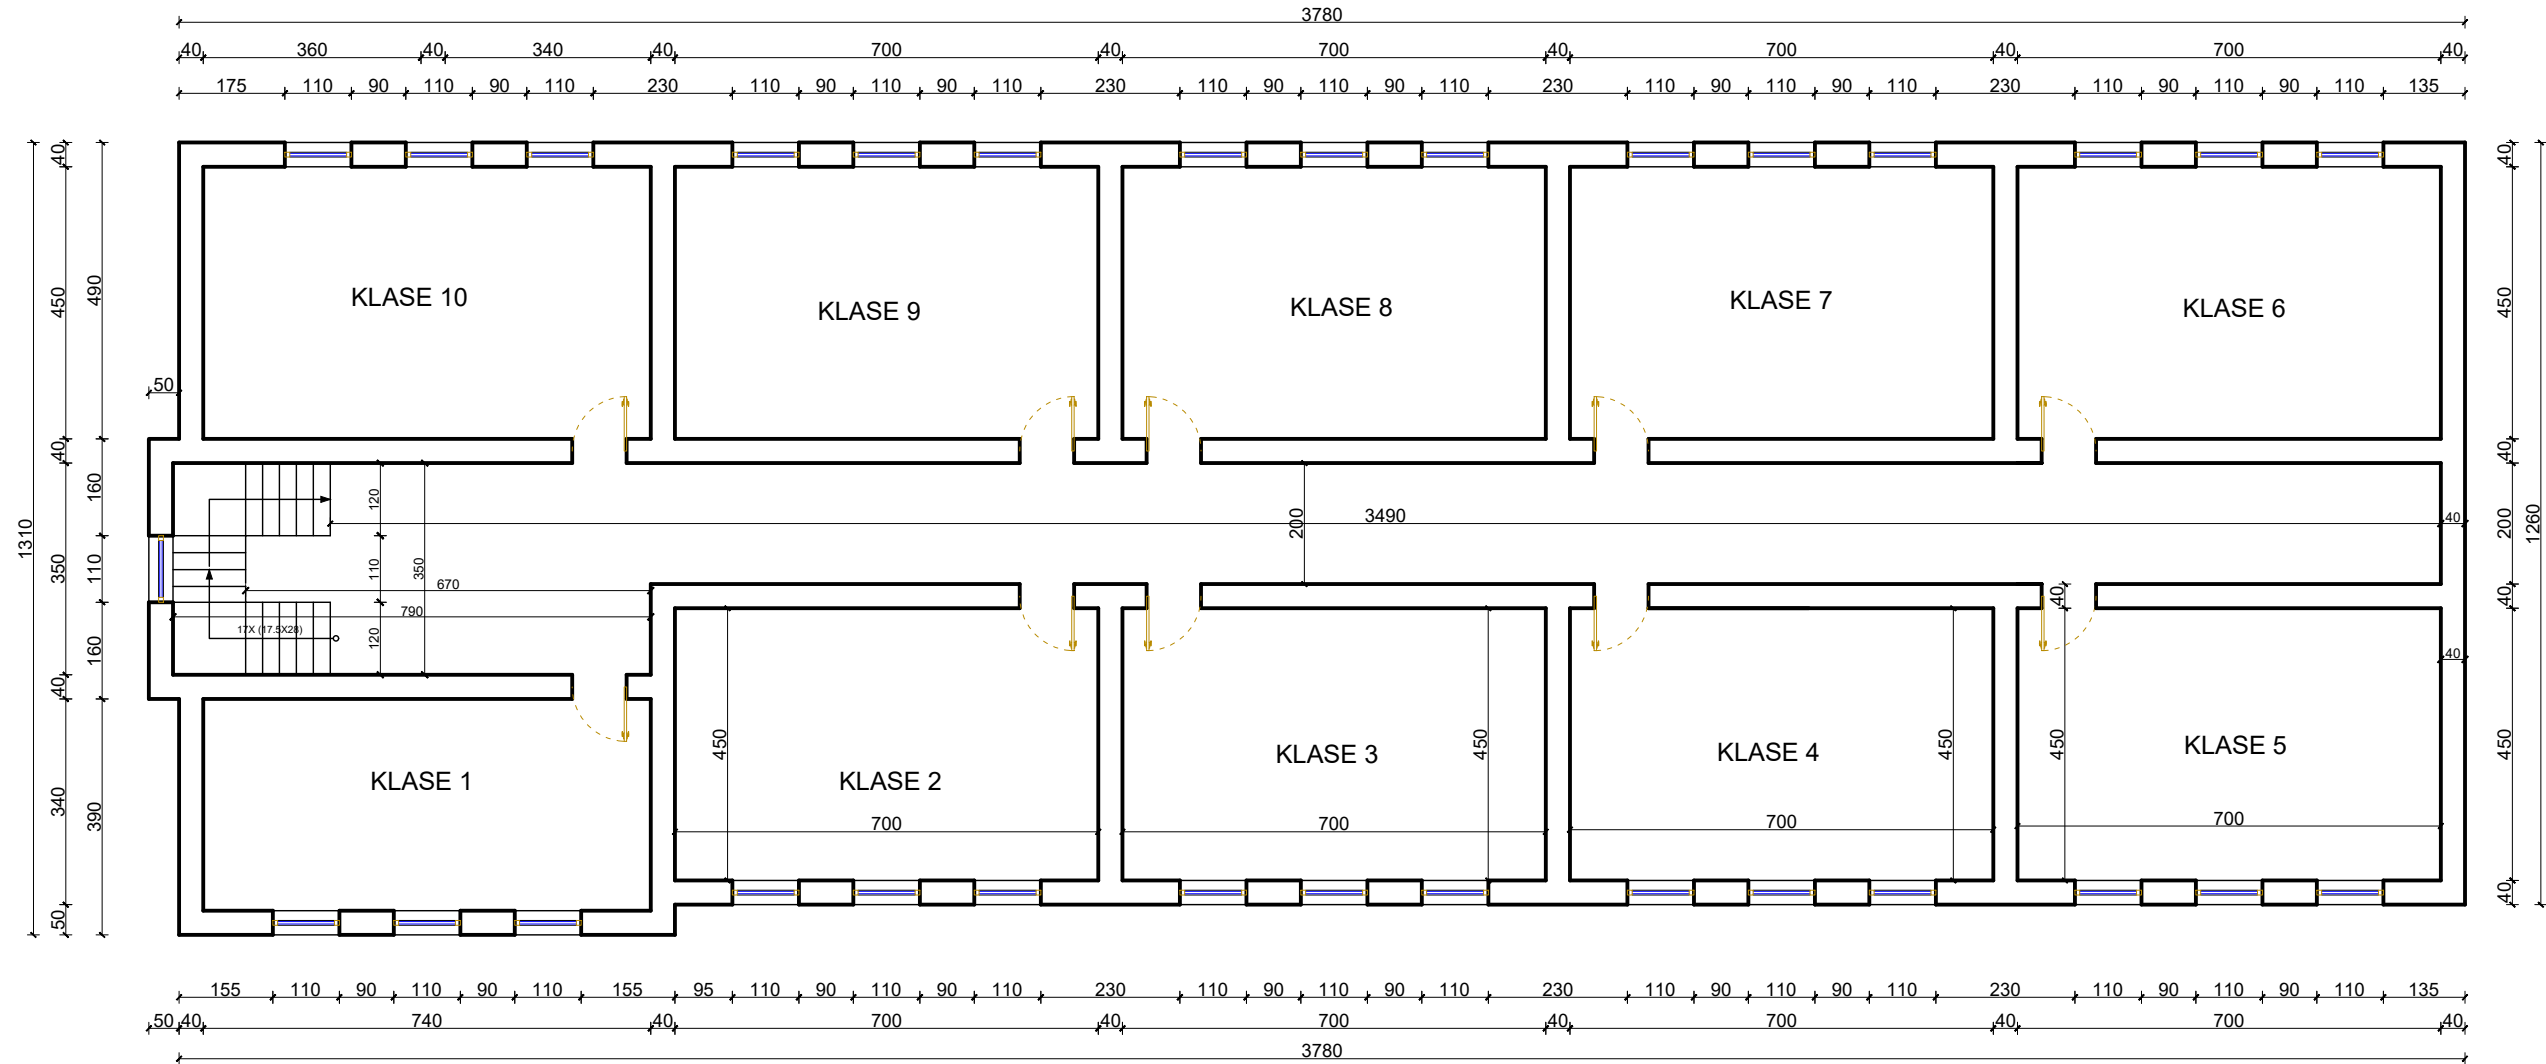

SHKOLLA FSHATI SOVJAN

	REHABILITIM OBJEKTE SHKOLLORE			Shkalla	Datë	Nr. dok.
	PUNUAN			1:125	2023	Fq.
	Ark.G.KERENXHI	Ing.S.KOÇA	Tek.I.ISLAMAJ	DREJTORIA E PLANIFIKIMIT DHE KONTROLLIT TË ZHVILLIMIT TË TERRITORIT		
EMËRTIMI I VIZATIMIT PLANIMETRI KATI I PARE				DREJTOR Ing.Enkelejda JONUSLLARI