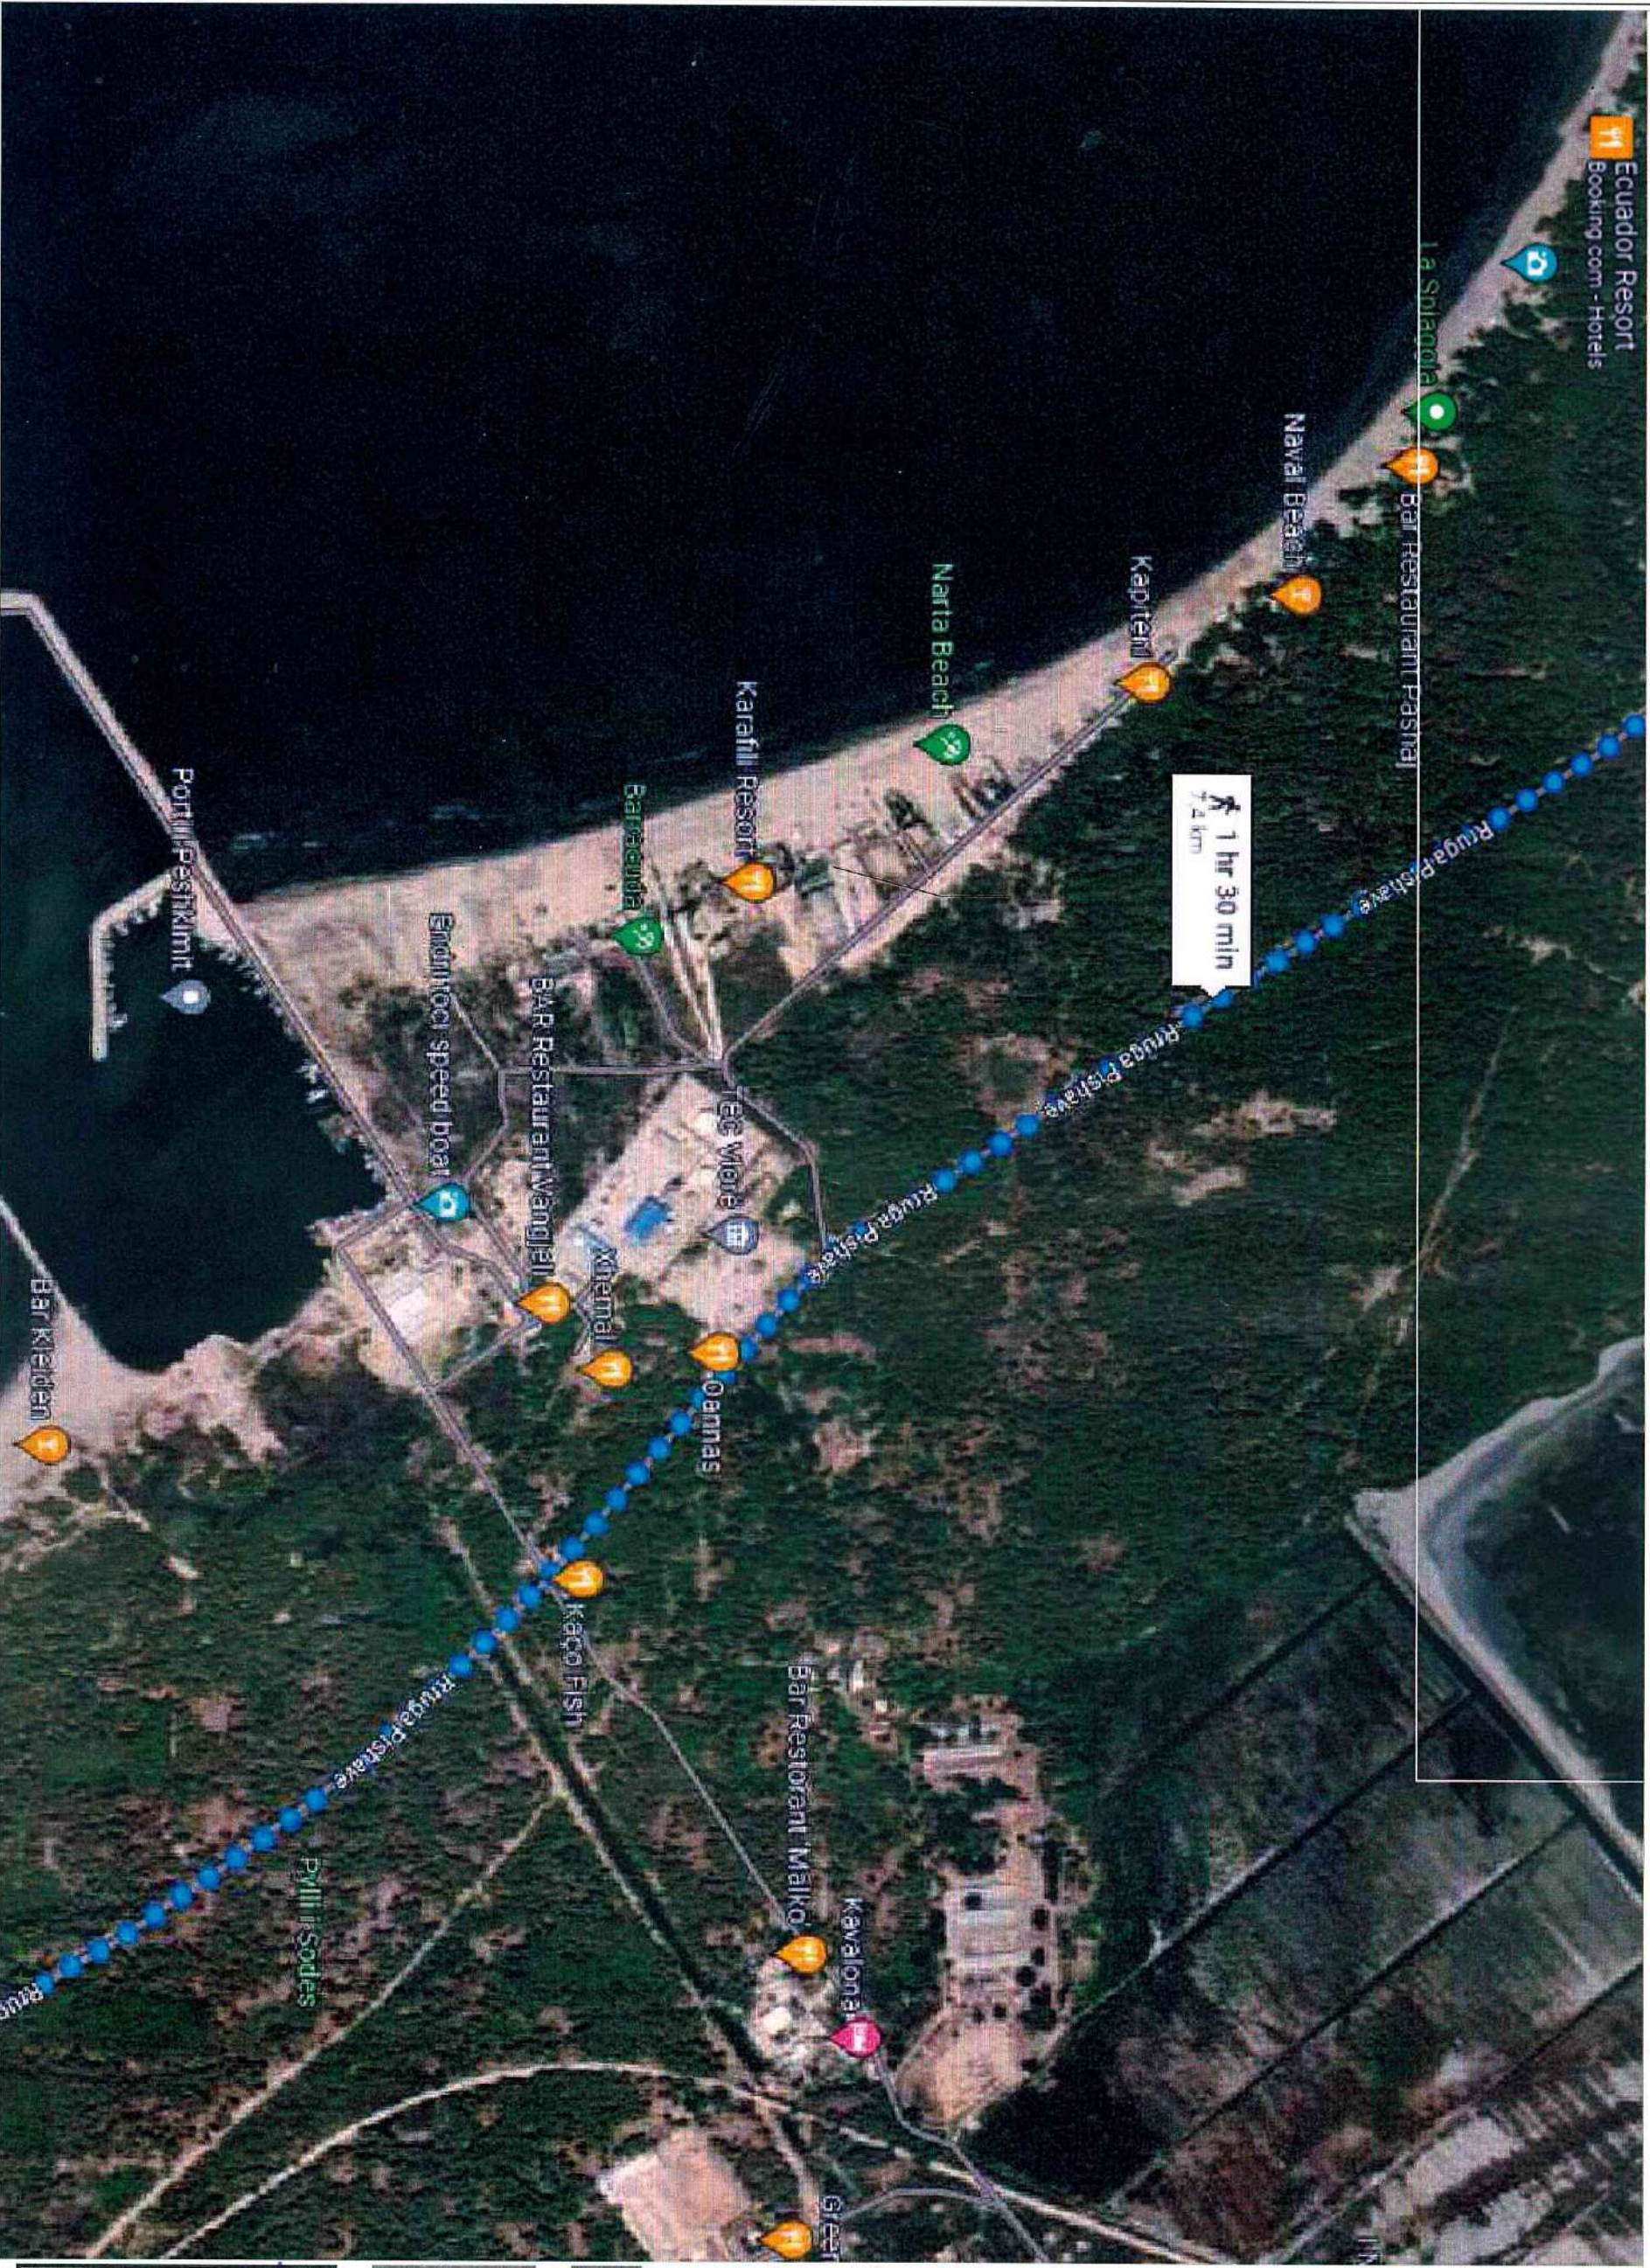

Ecuador Resort
Booking.com - Hotels

BASHKIA VLORE

DREJTORIA E
INFRASTRUKTURËS
DHE E INVESTIMEVE
PUBLIKE

GRUPI PROJEKTIMIT:
Drejtues: Zehrabek Selmani
Inj. Amarildo Lama

PROJEKT : NDRIÇIM I RRUGËS "RRUGA E PISHAVE - ZVËRNEC-MANASTIR"