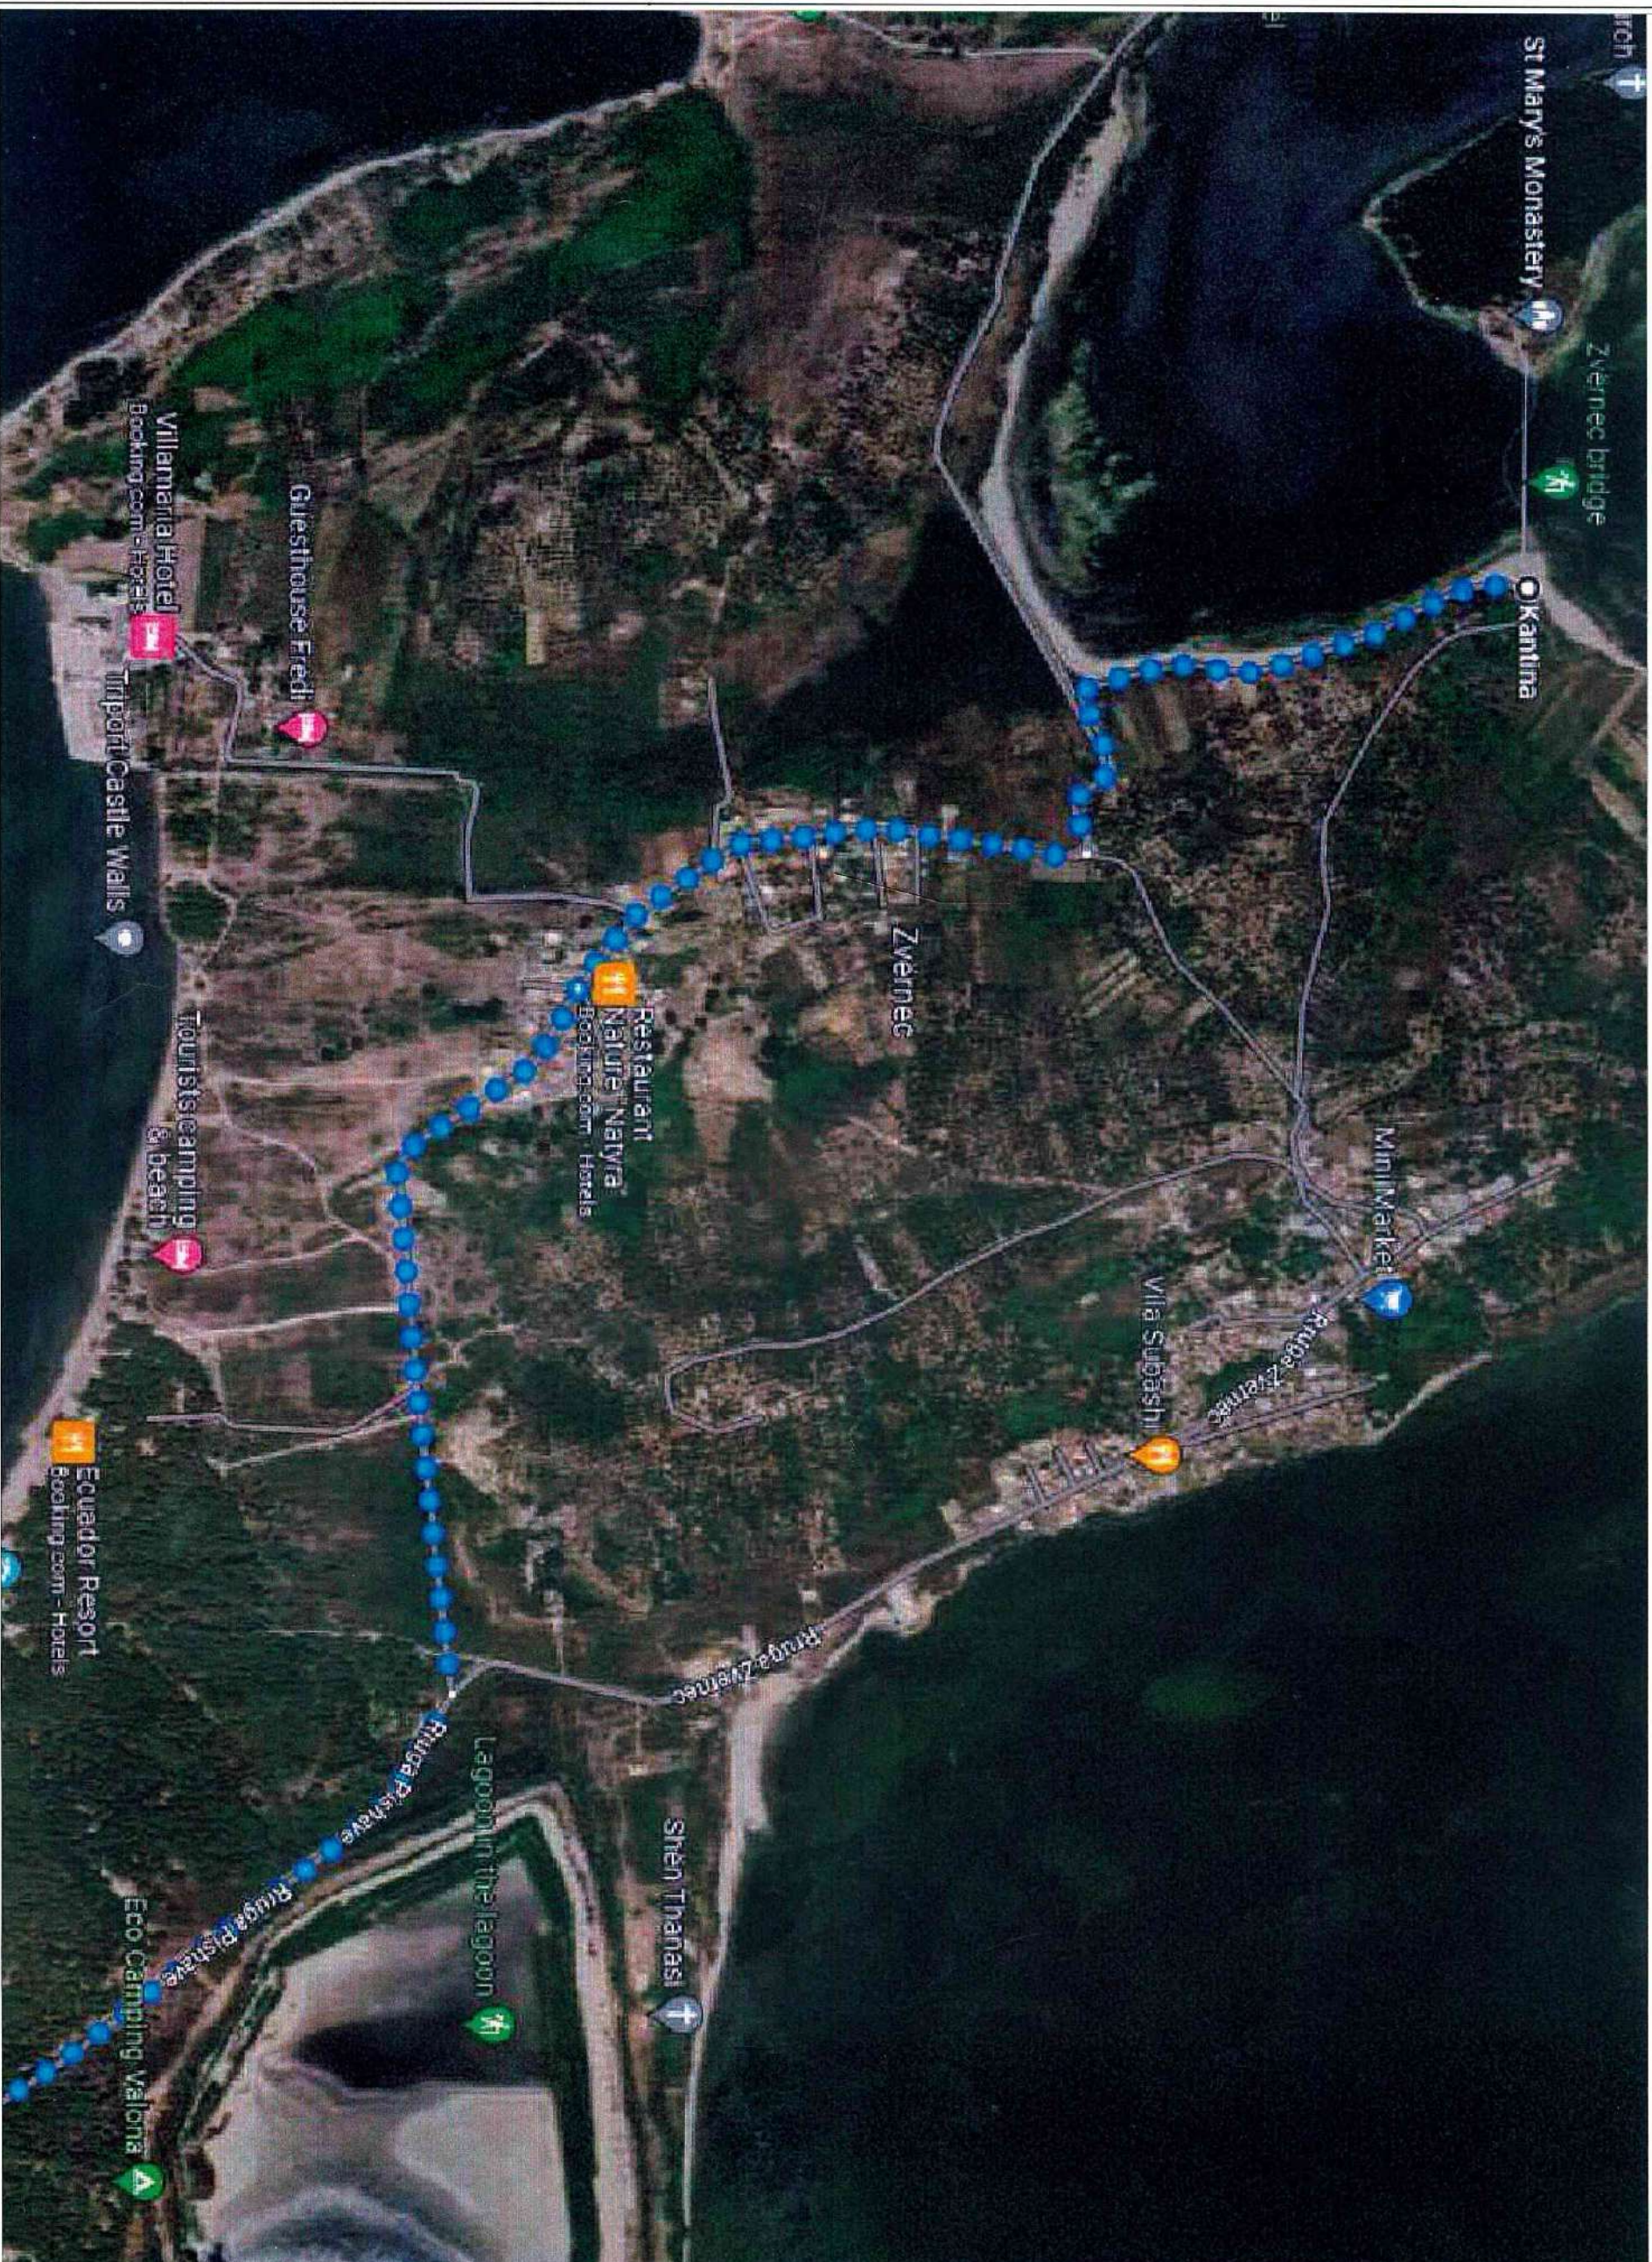

BASHKIA VLORË

MIRATOI

KRYETARI I BASHKISË VLORË

ERMAL DREDHA

PROJEKT :

NDRIÇIM I RRUGËS "RRUGA E PISHAVE - ZVËRNEC-MANASTIR"

BASHKIA VLORE

**DREJTORIA E
INFRASTRUKTURËS
DHE E INVESTIMEVE
PUBLIKE**

GRUPI I PROJEKTIMIT:

Drejtor: Zambak Selmani

Ing. Amarildo Lamaj

PROJEKT : NDRIÇIM I RRUGËS "RRUGA E PISHAVE - ZVERËC-MANASTIR"

Ecuador Resort
Booking.com - Hotels

BASHKIA VLORE

DREJTORIA E
INFRASTRUKTURËS
DHE E INVESTIMEVE
PUBLIKE

GRUPI PROJEKTIMIT:
 Drejtues: Zehrabek Selmani
 Inj. Amarildo Lama

PROJEKT : NDRIÇIM I RRUGËS "RRUGA E PISHAVE - ZVËRNEC-MANASTIR"

BASHKIA VLORE

DREJTORIA E
INFRASTRUKTURËS
DHE E INVESTIMEVE
PUBLIKE

GRUPI I PROJEKTIMIT:
 Drejtor: *Zambak Seimani*
 Ing. *Amarildo Lamaj*