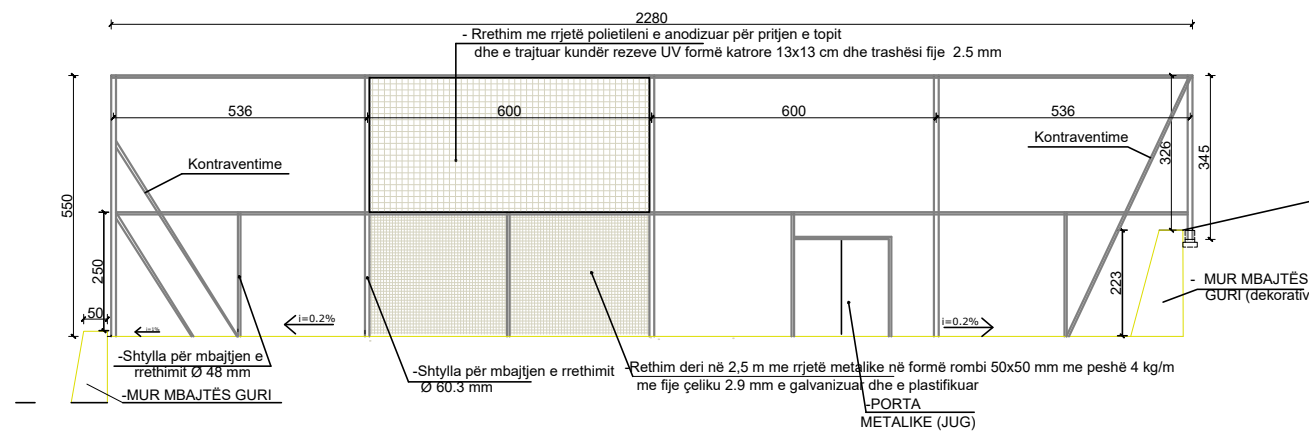

TEREN SPORTIV BREGAS FAZA II

Nj.Adm.VRESHTAS,MALIQ

MIRATOHET
KRYETARI I BASHKISË
MALIQ

PAMJE NGA PERËNDIMI SH 1:150

GËZIM TOPÇIU

PAMJE NGA VERIU, JUGU SH 1:100

	<i>TEREN SPORTIV BREGAS FAZA E II</i>			KALÇETO	Datë	Nr. dok.
	GRUPI I PUNËS			BREGAS/ MALIQ	2026	Fq.
	Ing.M.ZHULI	Ing.A.TREBICKA	Top.I.ISLAMAJ	DREJTORIA E PLANIFIKIMIT DHE KONTROLLIT TË ZHVILLIMIT TË TERRITORIT		
EMËRTIMI I VIZATIMIT PAMJE				DREJTOR Ing.Enkelejda JONUSLLARI		