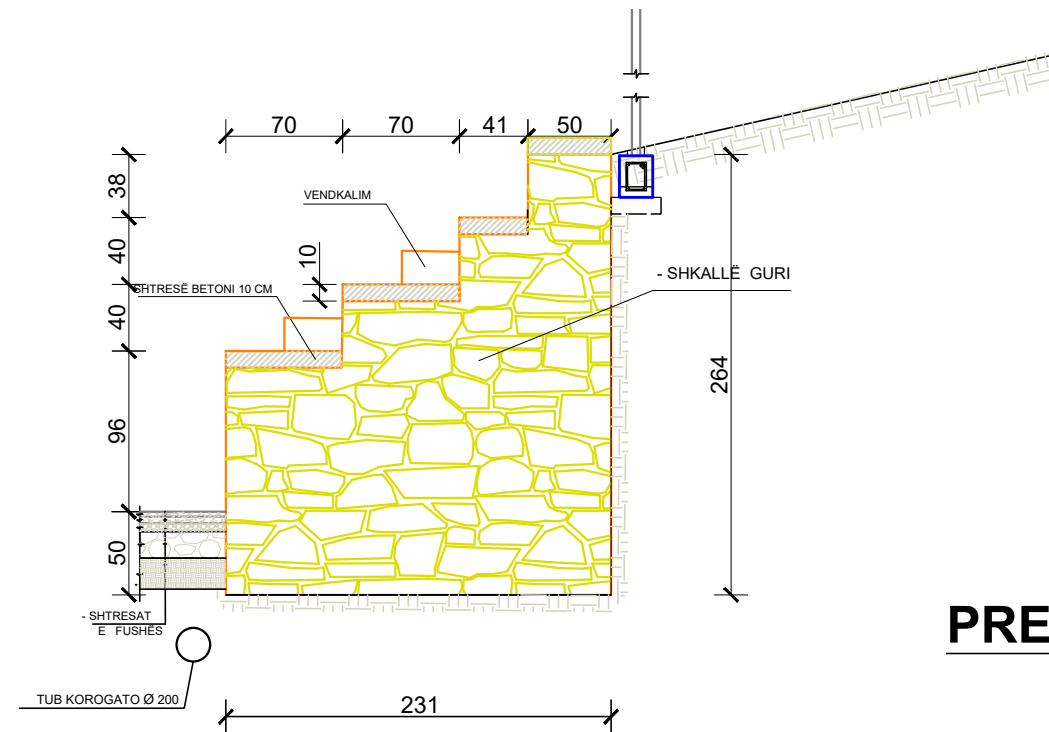

TEREN SPORTIV BREGAS FAZA E II
Nj.Adm.VRESHTAS, MALIQ

MIRATOHET
KRYETARI I BASHKISË
MALIQ

DETAJE MURI, SHKALLE, RETHIMI, SHITRESE SH 1:50

GËZIM TOPÇIU

PRERJA E - E SH 1:50

PRERJA C - C SH 1:50