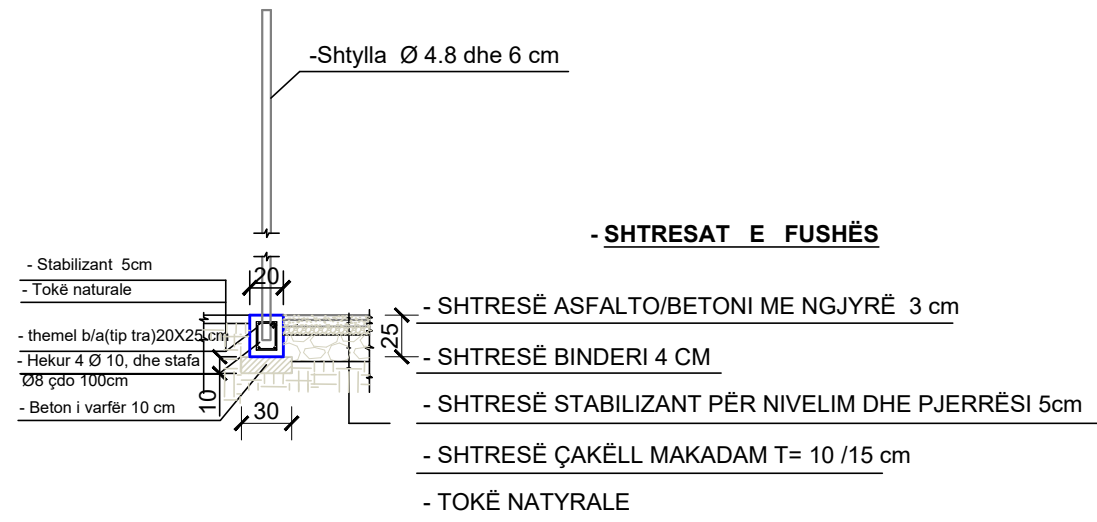

TEREN SPORTIV BREGAS FAZA E II
Nj.Adm.VRESHTAS, MALIQ

MIRATOHET
KRYETARI I BASHKISË
MALIQ

DETAJE MURI, SHKALLE, RETHIMI, SHITRESE SH 1:50

GËZIM TOPÇIU

PRERJA E - E SH 1:50

PRERJA C - C SH 1:50