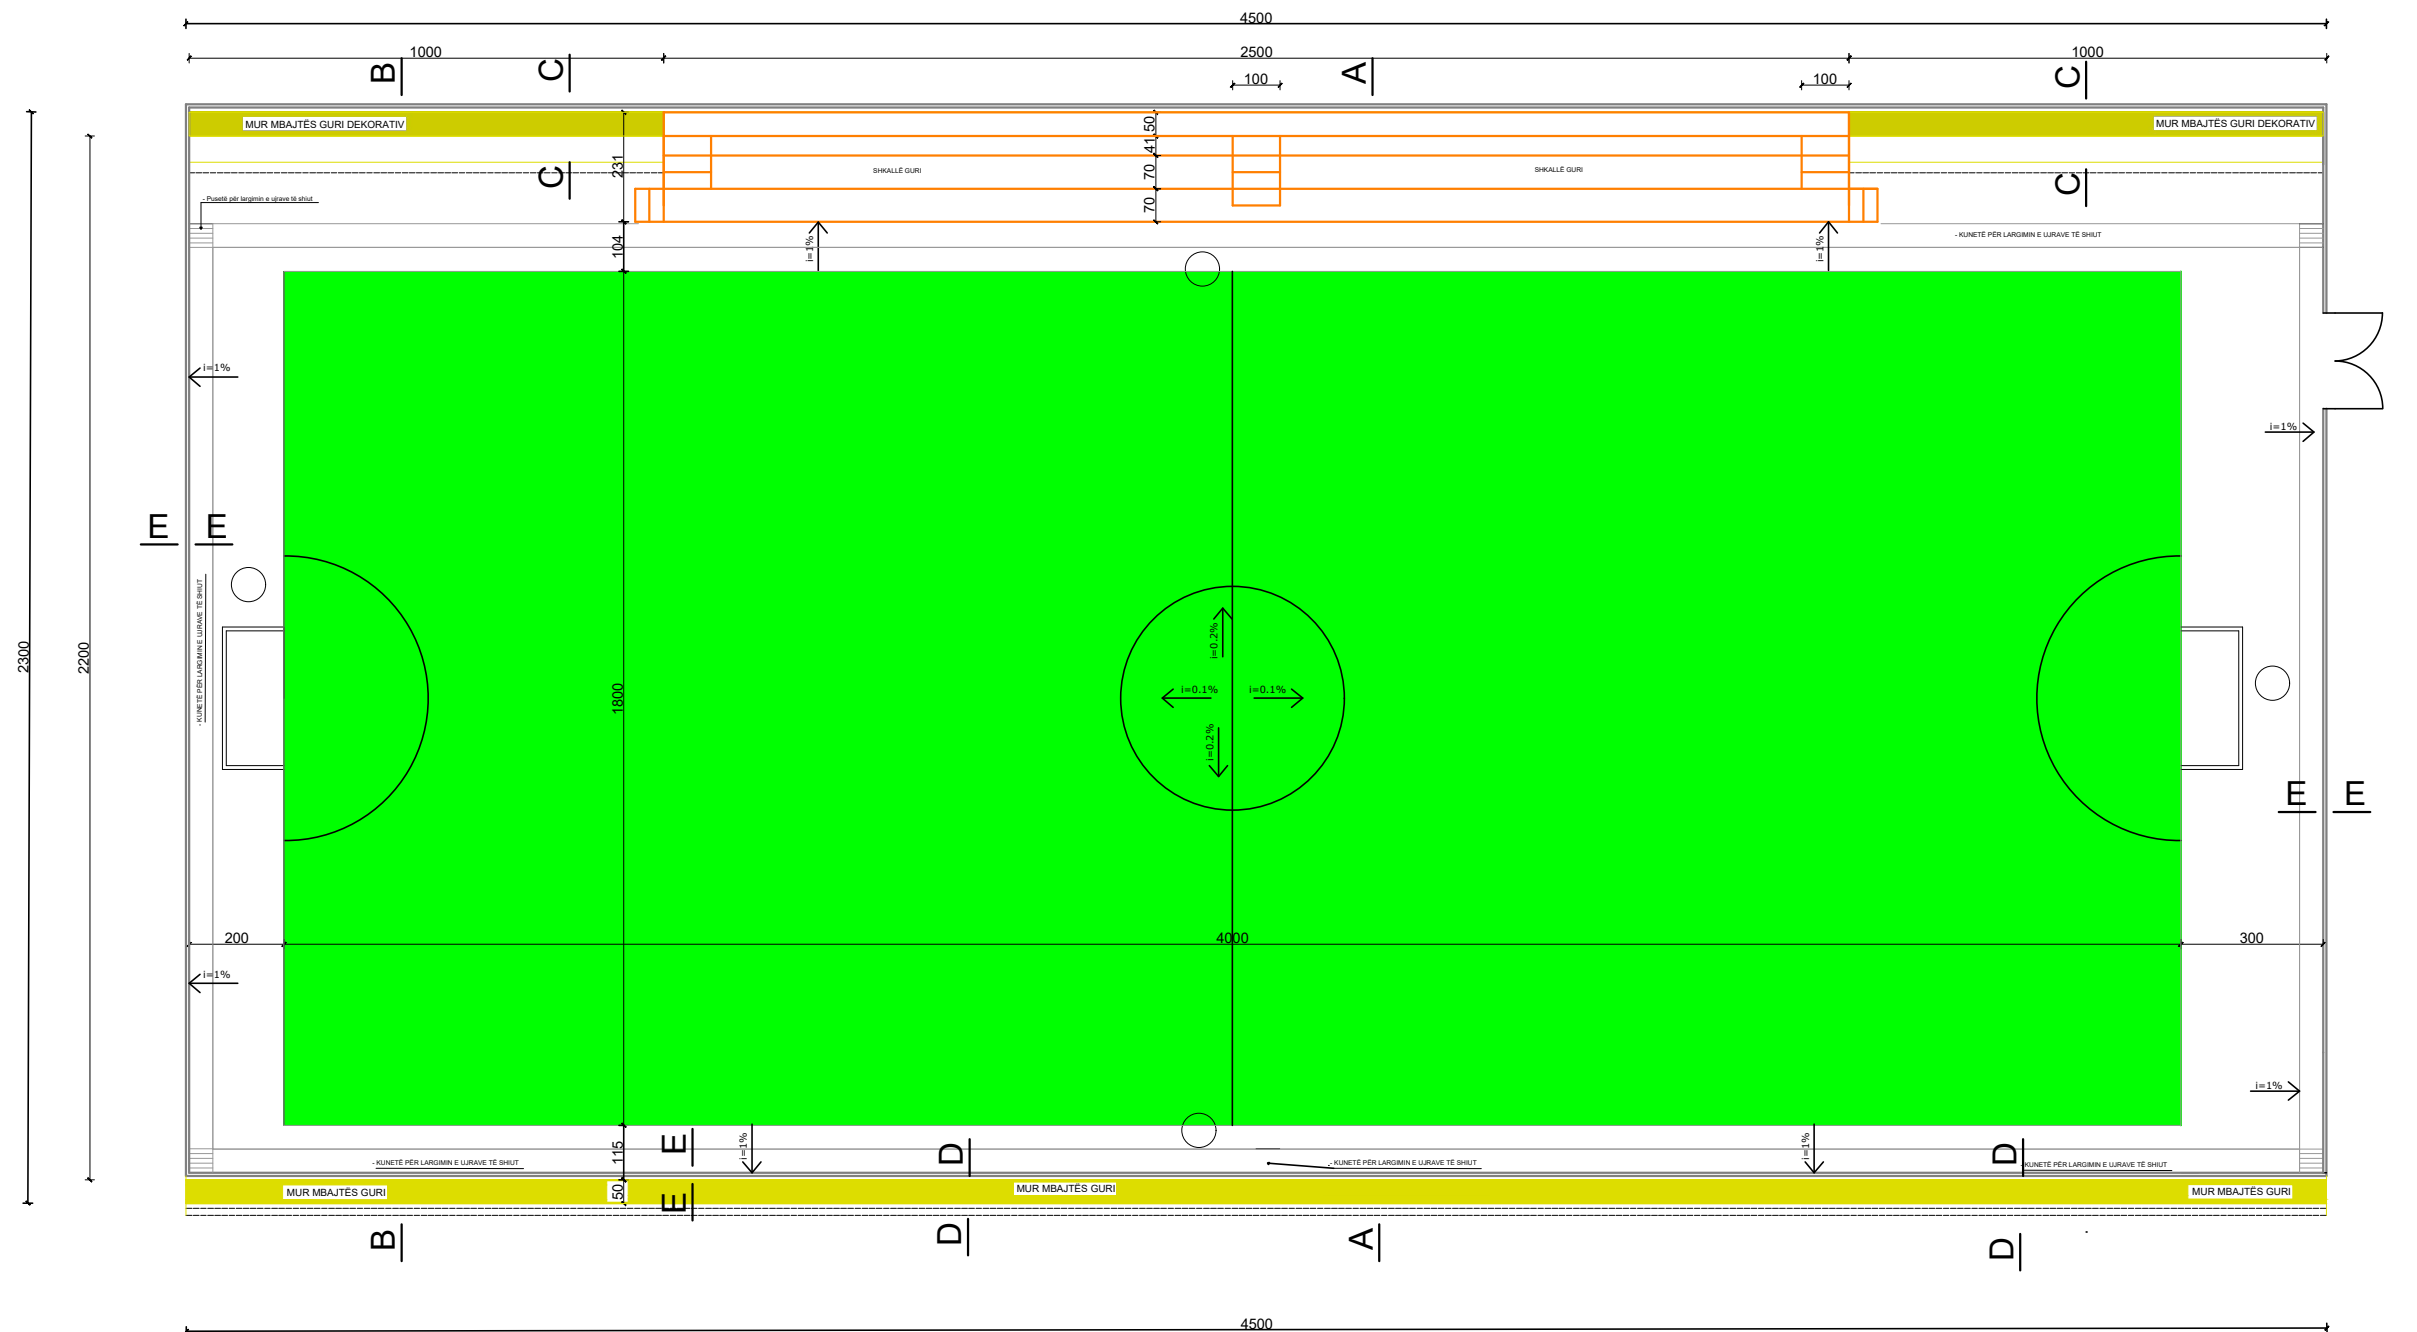

TEREN SPORTIV BREGAS FAZA E II
Nj.Adm.VRESHTAS MALIQ

MIRATOHET
KRYETARI I BASHKISË
MALIQ

PLANIMETRI SH 1:150

GËZIM TOPÇIU

	<i>TEREN SPORTIV BREGAS FAZA E II</i>			KALÇETO	Datë	Nr. dok.
	GRUPI I PUNËS			BREGAS/ MALIQ	2026	Fq.
	Ing.M.ZHULI	Ing.A.TREBICKA	Top.I.ISLAMAJ	DREJTORIA E PLANIFIKIMIT DHE KONTROLLIT TË ZHVILLIMIT TË TERRITORIT		
EMËRTIMI I VIZATIMIT PLANIMETRI				DREJTOR Ing.Enkelejda JONUSLLARI