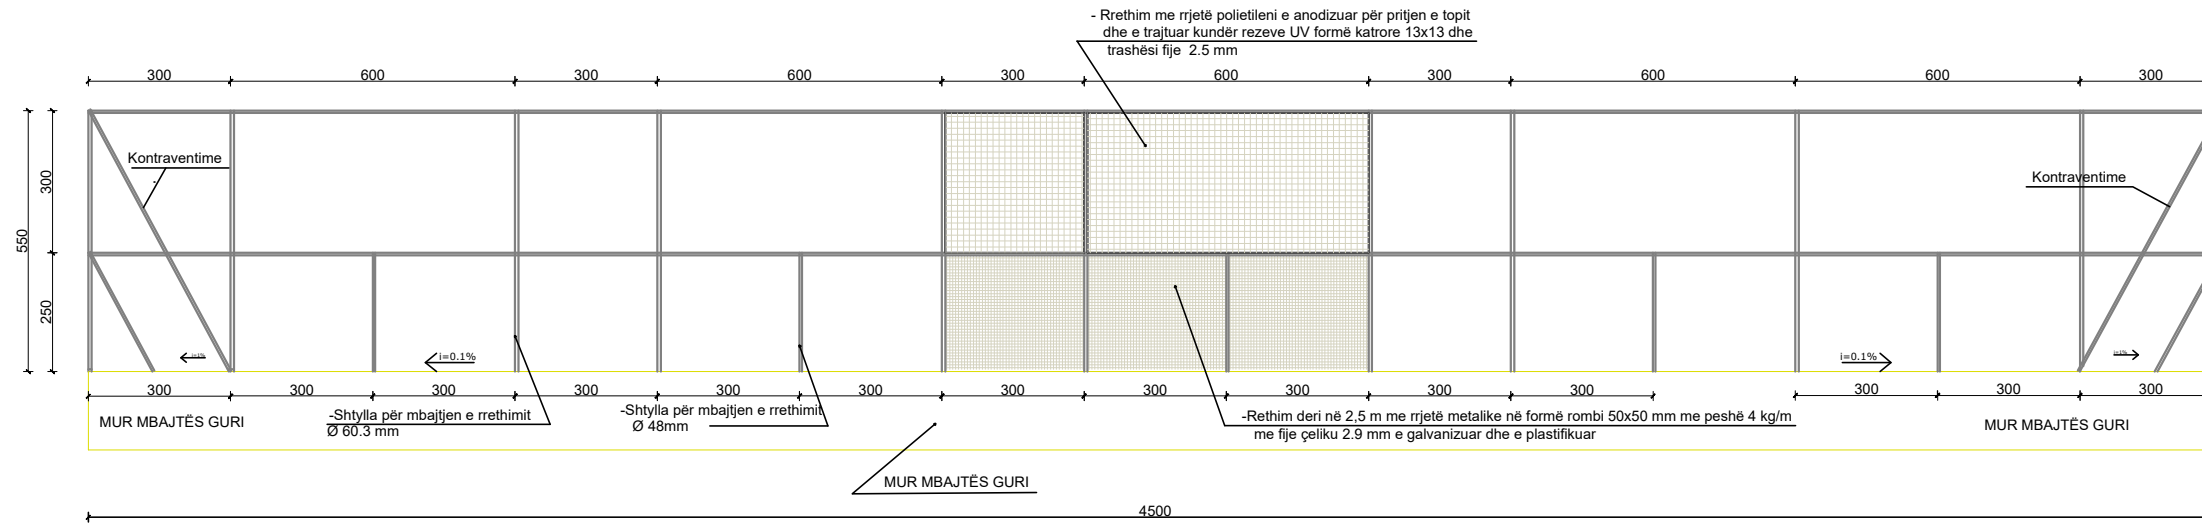

TEREN SPORTIV BREGAS FAZA II

Nj.Adm.VRESHTAS,MALIQ

MIRATOHET
KRYETARI I BASHKISË
MALIQ

PAMJE NGA PERËNDIMI SH 1:150

GËZIM TOPÇIU