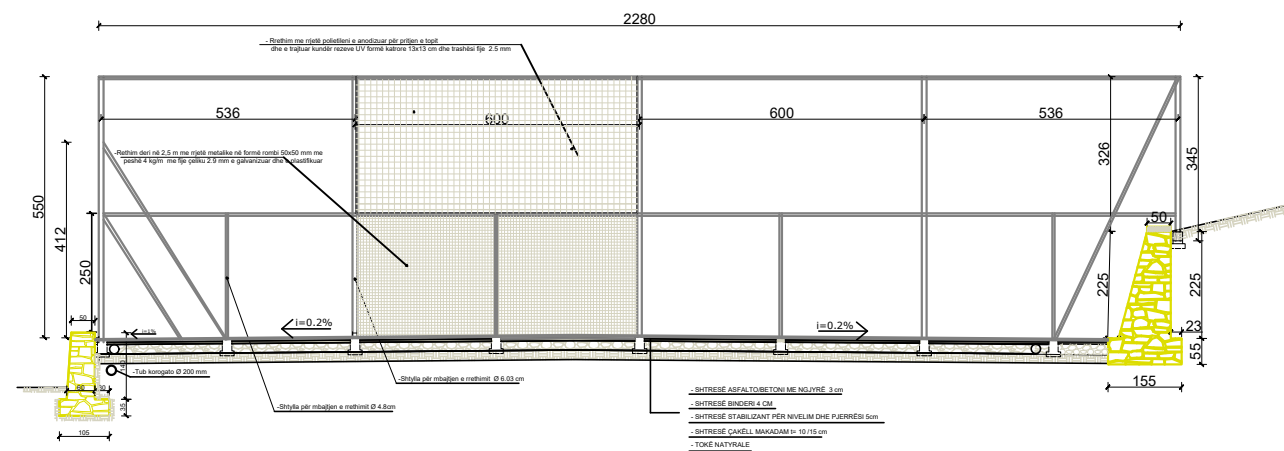

TEREN SPORTIV BREGAS FAZA II

Nj.Adm.VRESHTAS,MALIQ

MIRATOHET
KRYETARI I BASHKISË
MALIQ

PRERJA A-A SH 1:150

GËZIM TOPÇIU

PRERJA B-B SH 1:150

	TEREN SPORTIV BREGAS FAZA II	KALÇETO	Datë	Nr. dok.
	GRUPI I PUNËS	BREGAS/ MALIQ	2026	Fq.
Ing.M.ZHULI	Ing.A.TREBICKA	Top.I.ISLAMAJ		
DREJTORIA E PLANIFIKIMIT DHE KONTROLLIT TË ZHVILLIMIT TË TERRITORIT		DREJTOR Ing.Enkelejda JONUSLLARI		
EMËRTIMI I VIZATIMIT PRERJE A-A, B-B				