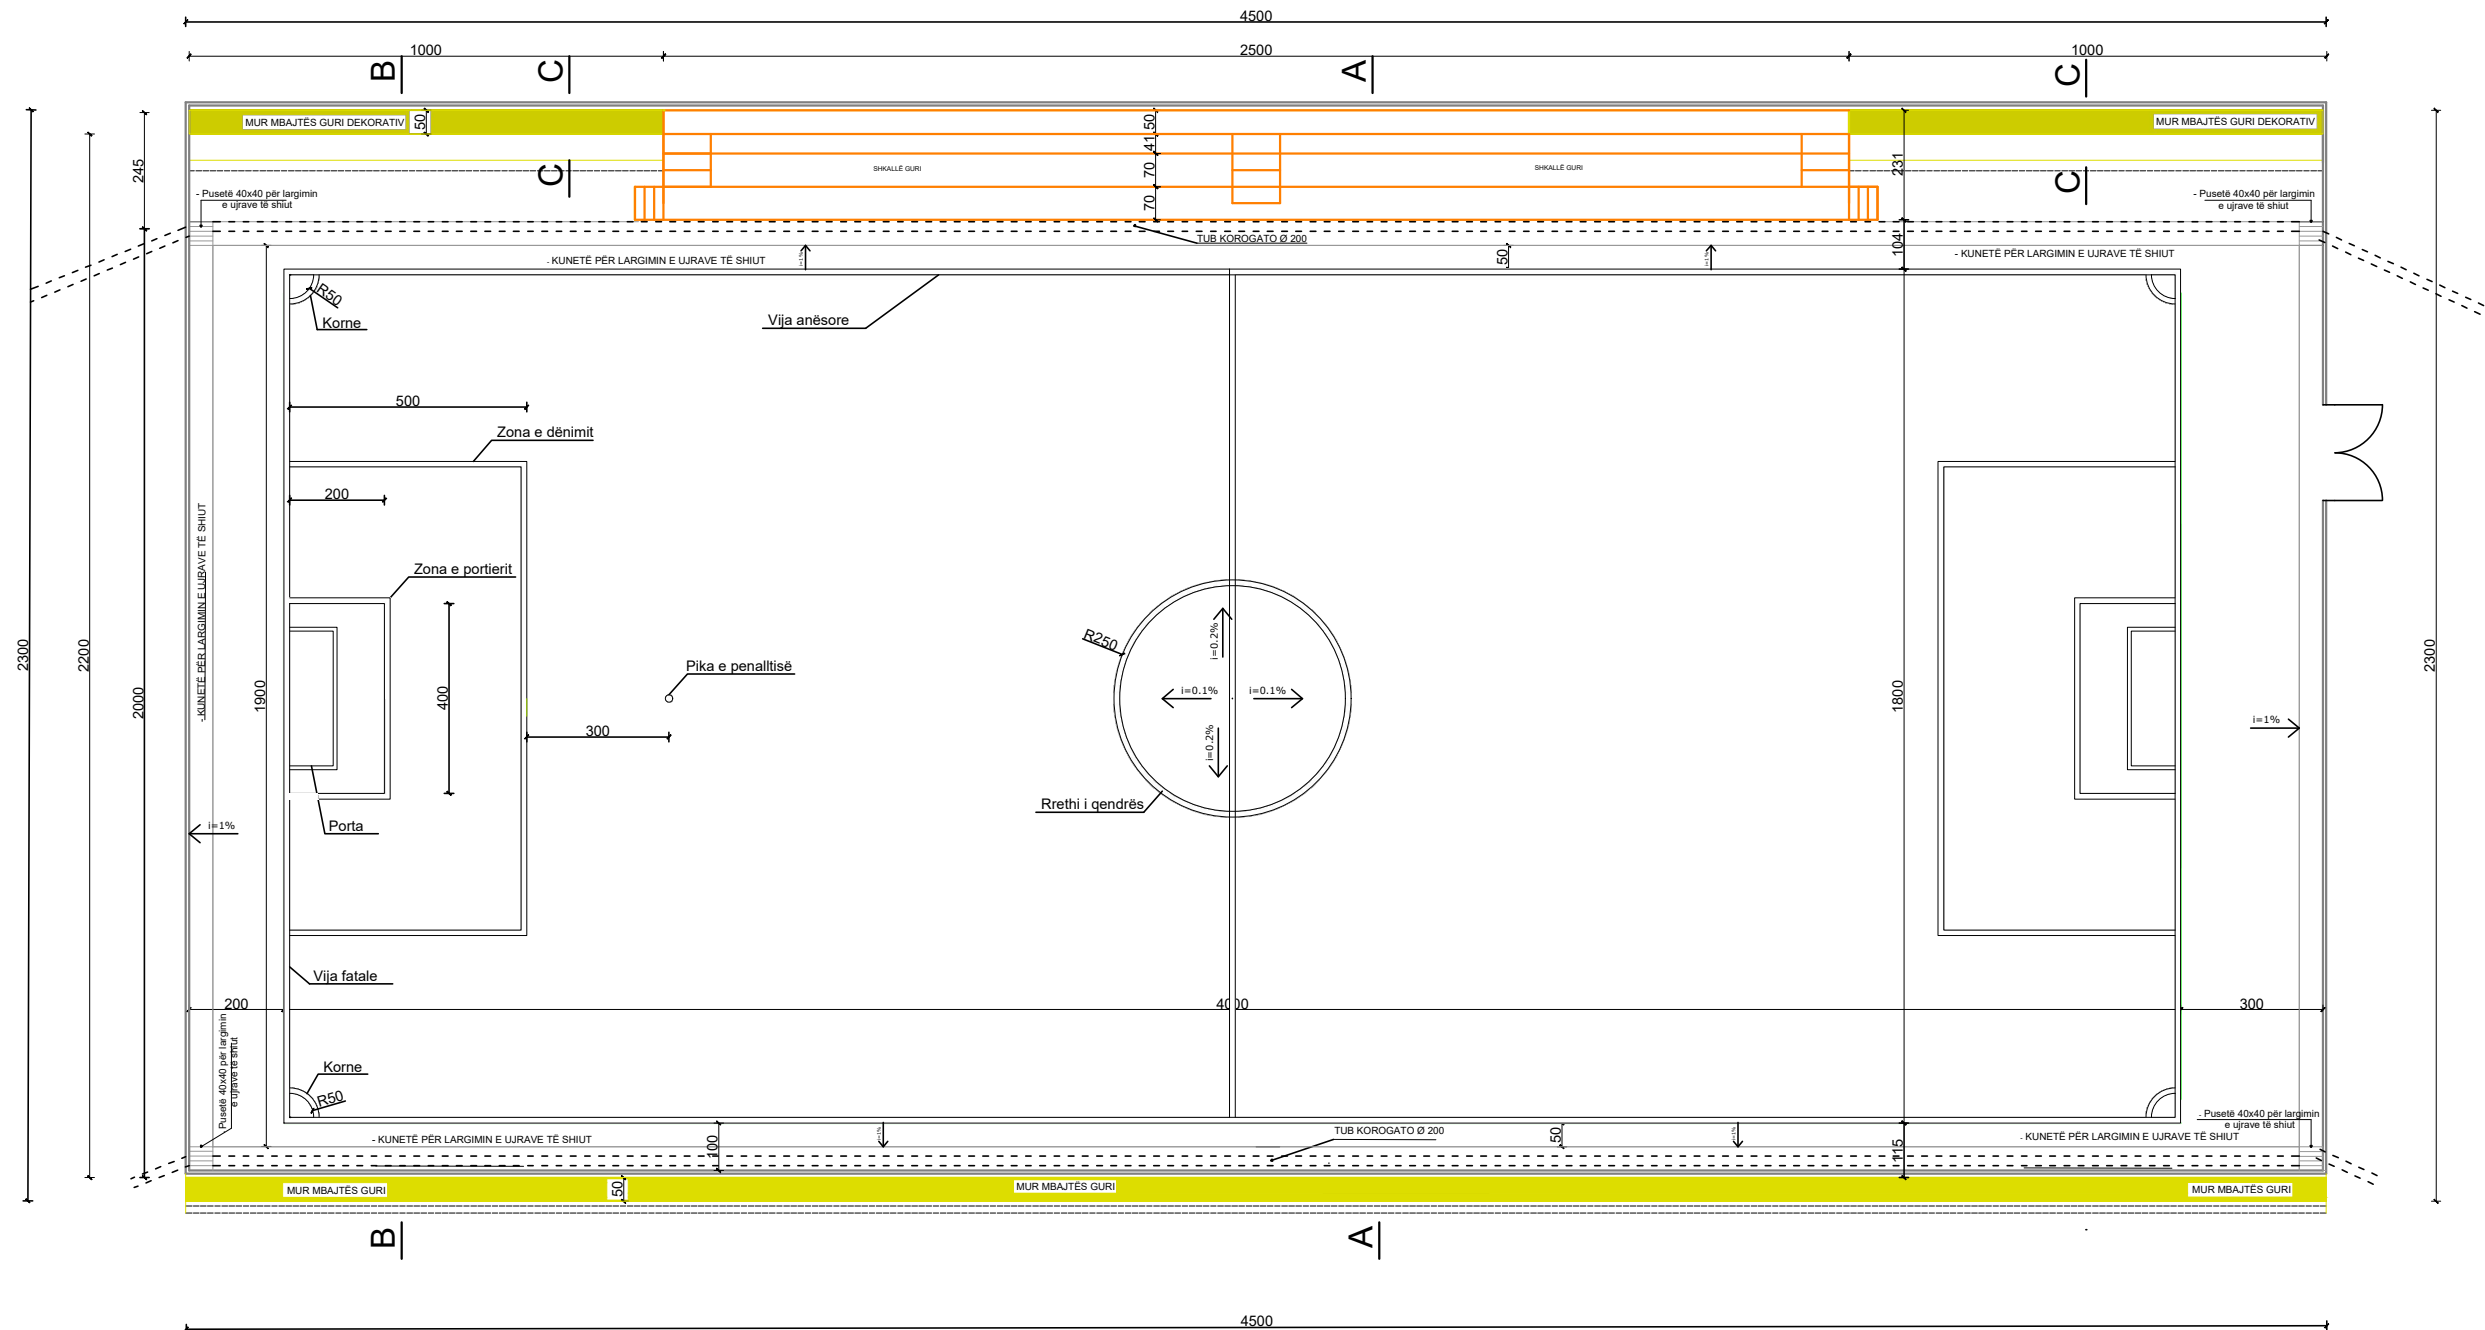

TEREN SPORTIV BREGAS FAZA II
Nj.Adm.VRESHTAS MALIQ

MIRATOHET
KRYETARI I BASHKISË
MALIQ

VIJËZIMI I FUSHËS,PUSETAT E SHIUT SH 1:150

GËZIM TOPÇIU

<i>TEREN SPORTIV BREGAS FAZA E II</i>			KALÇETO	Datë	Nr. dok.
GRUPI I PUNËS			BREGAS/ MALIQ	2026	Fq.
Ing.M.ZHULI	Ing.A.TREBICKA	Top.I.ISLAMAJ	DREJTORIA E PLANIFIKIMIT DHE KONTROLLIT TË ZHVILLIMIT TË TERRITORIT		
EMËRTIMI I VIZATIMIT VIJËZIMI I FUSHËS,PUSETA			DREJTOR Ing.Enkelejda JONUSLLARI