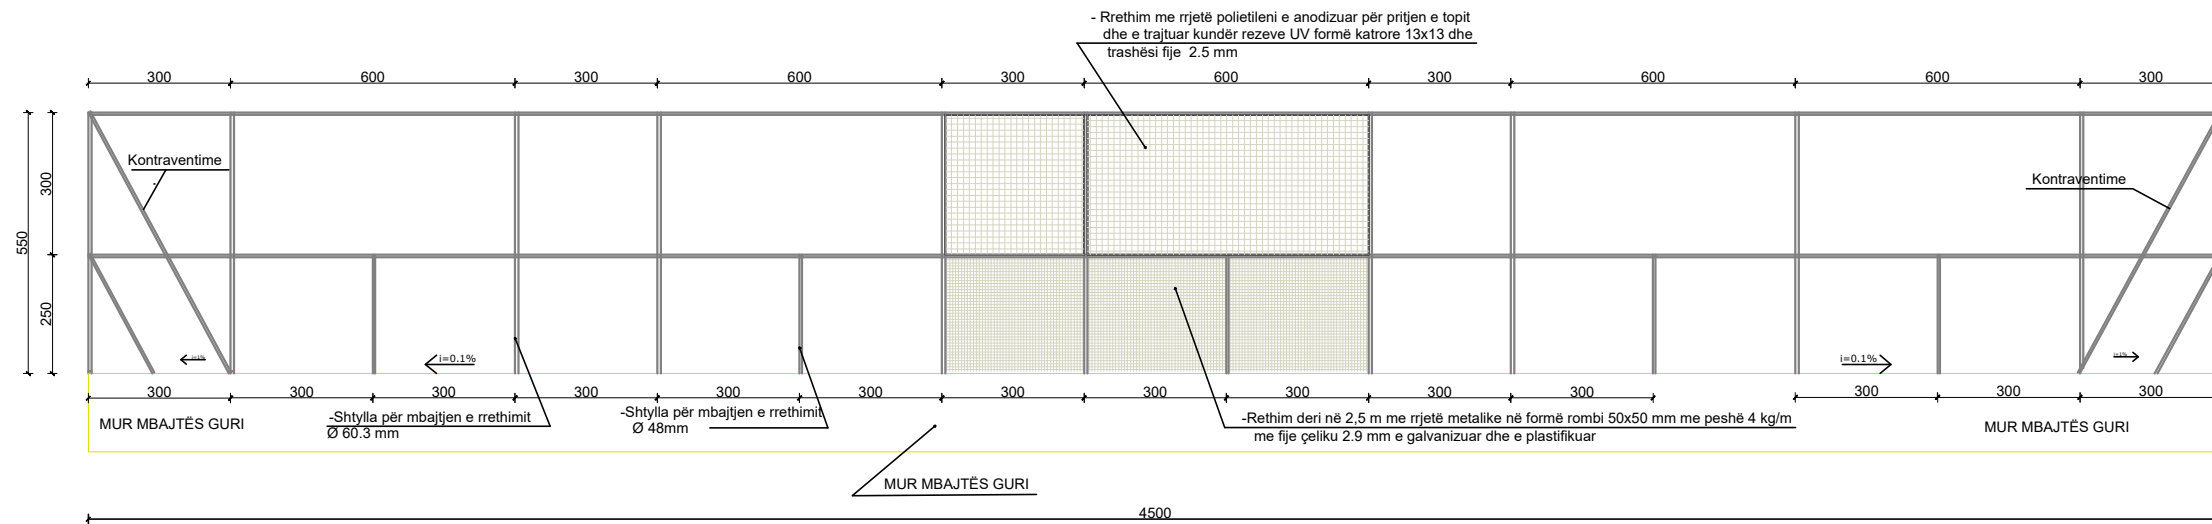

TEREN SPORTIV BREGAS FAZA II

Nj.Adm.VRESHTAS,MALIQ

MIRATOHET
KRYETARI I BASHKISË
MALIQ

PRERJA A-A SH 1:150

GËZIM TOPÇIU

PRERJA B-B SH 1:150

	TEREN SPORTIV BREGAS FAZA II	KALÇETO	Datë	Nr. dok.
	GRUPI I PUNËS	BREGAS/ MALIQ	2026	Fq.
Ing.M.ZHULI	Ing.A.TREBICKA	Top.I.ISLAMAJ		
DREJTORIA E PLANIFIKIMIT DHE KONTROLLIT TË ZHVILLIMIT TË TERRITORIT		DREJTOR Ing.Enkelejda JONUSLLARI		
EMËRTIMI I VIZATIMIT PRERJE A-A, B-B				

TEREN SPORTIV BREGAS FAZA II

Nj.Adm.VRESHTAS,MALIQ

MIRATOHET
KRYETARI I BASHKISË
MALIQ

PAMJE NGA PERËNDIMI SH 1:150

GËZIM TOPÇIU

PAMJE NGA VERIU, JUGU SH 1:100

	<i>TEREN SPORTIV BREGAS FAZA E II</i>			KALÇETO	Datë	Nr. dok.
	GRUPI I PUNËS			BREGAS/ MALIQ	2026	Fq.
	Ing.M.ZHULI	Ing.A.TREBICKA	Top.I.ISLAMAJ	DREJTORIA E PLANIFIKIMIT DHE KONTROLLIT TË ZHVILLIMIT TË TERRITORIT		
EMËRTIMI I VIZATIMIT PAMJE				DREJTOR Ing.Enkelejda JONUSLLARI		