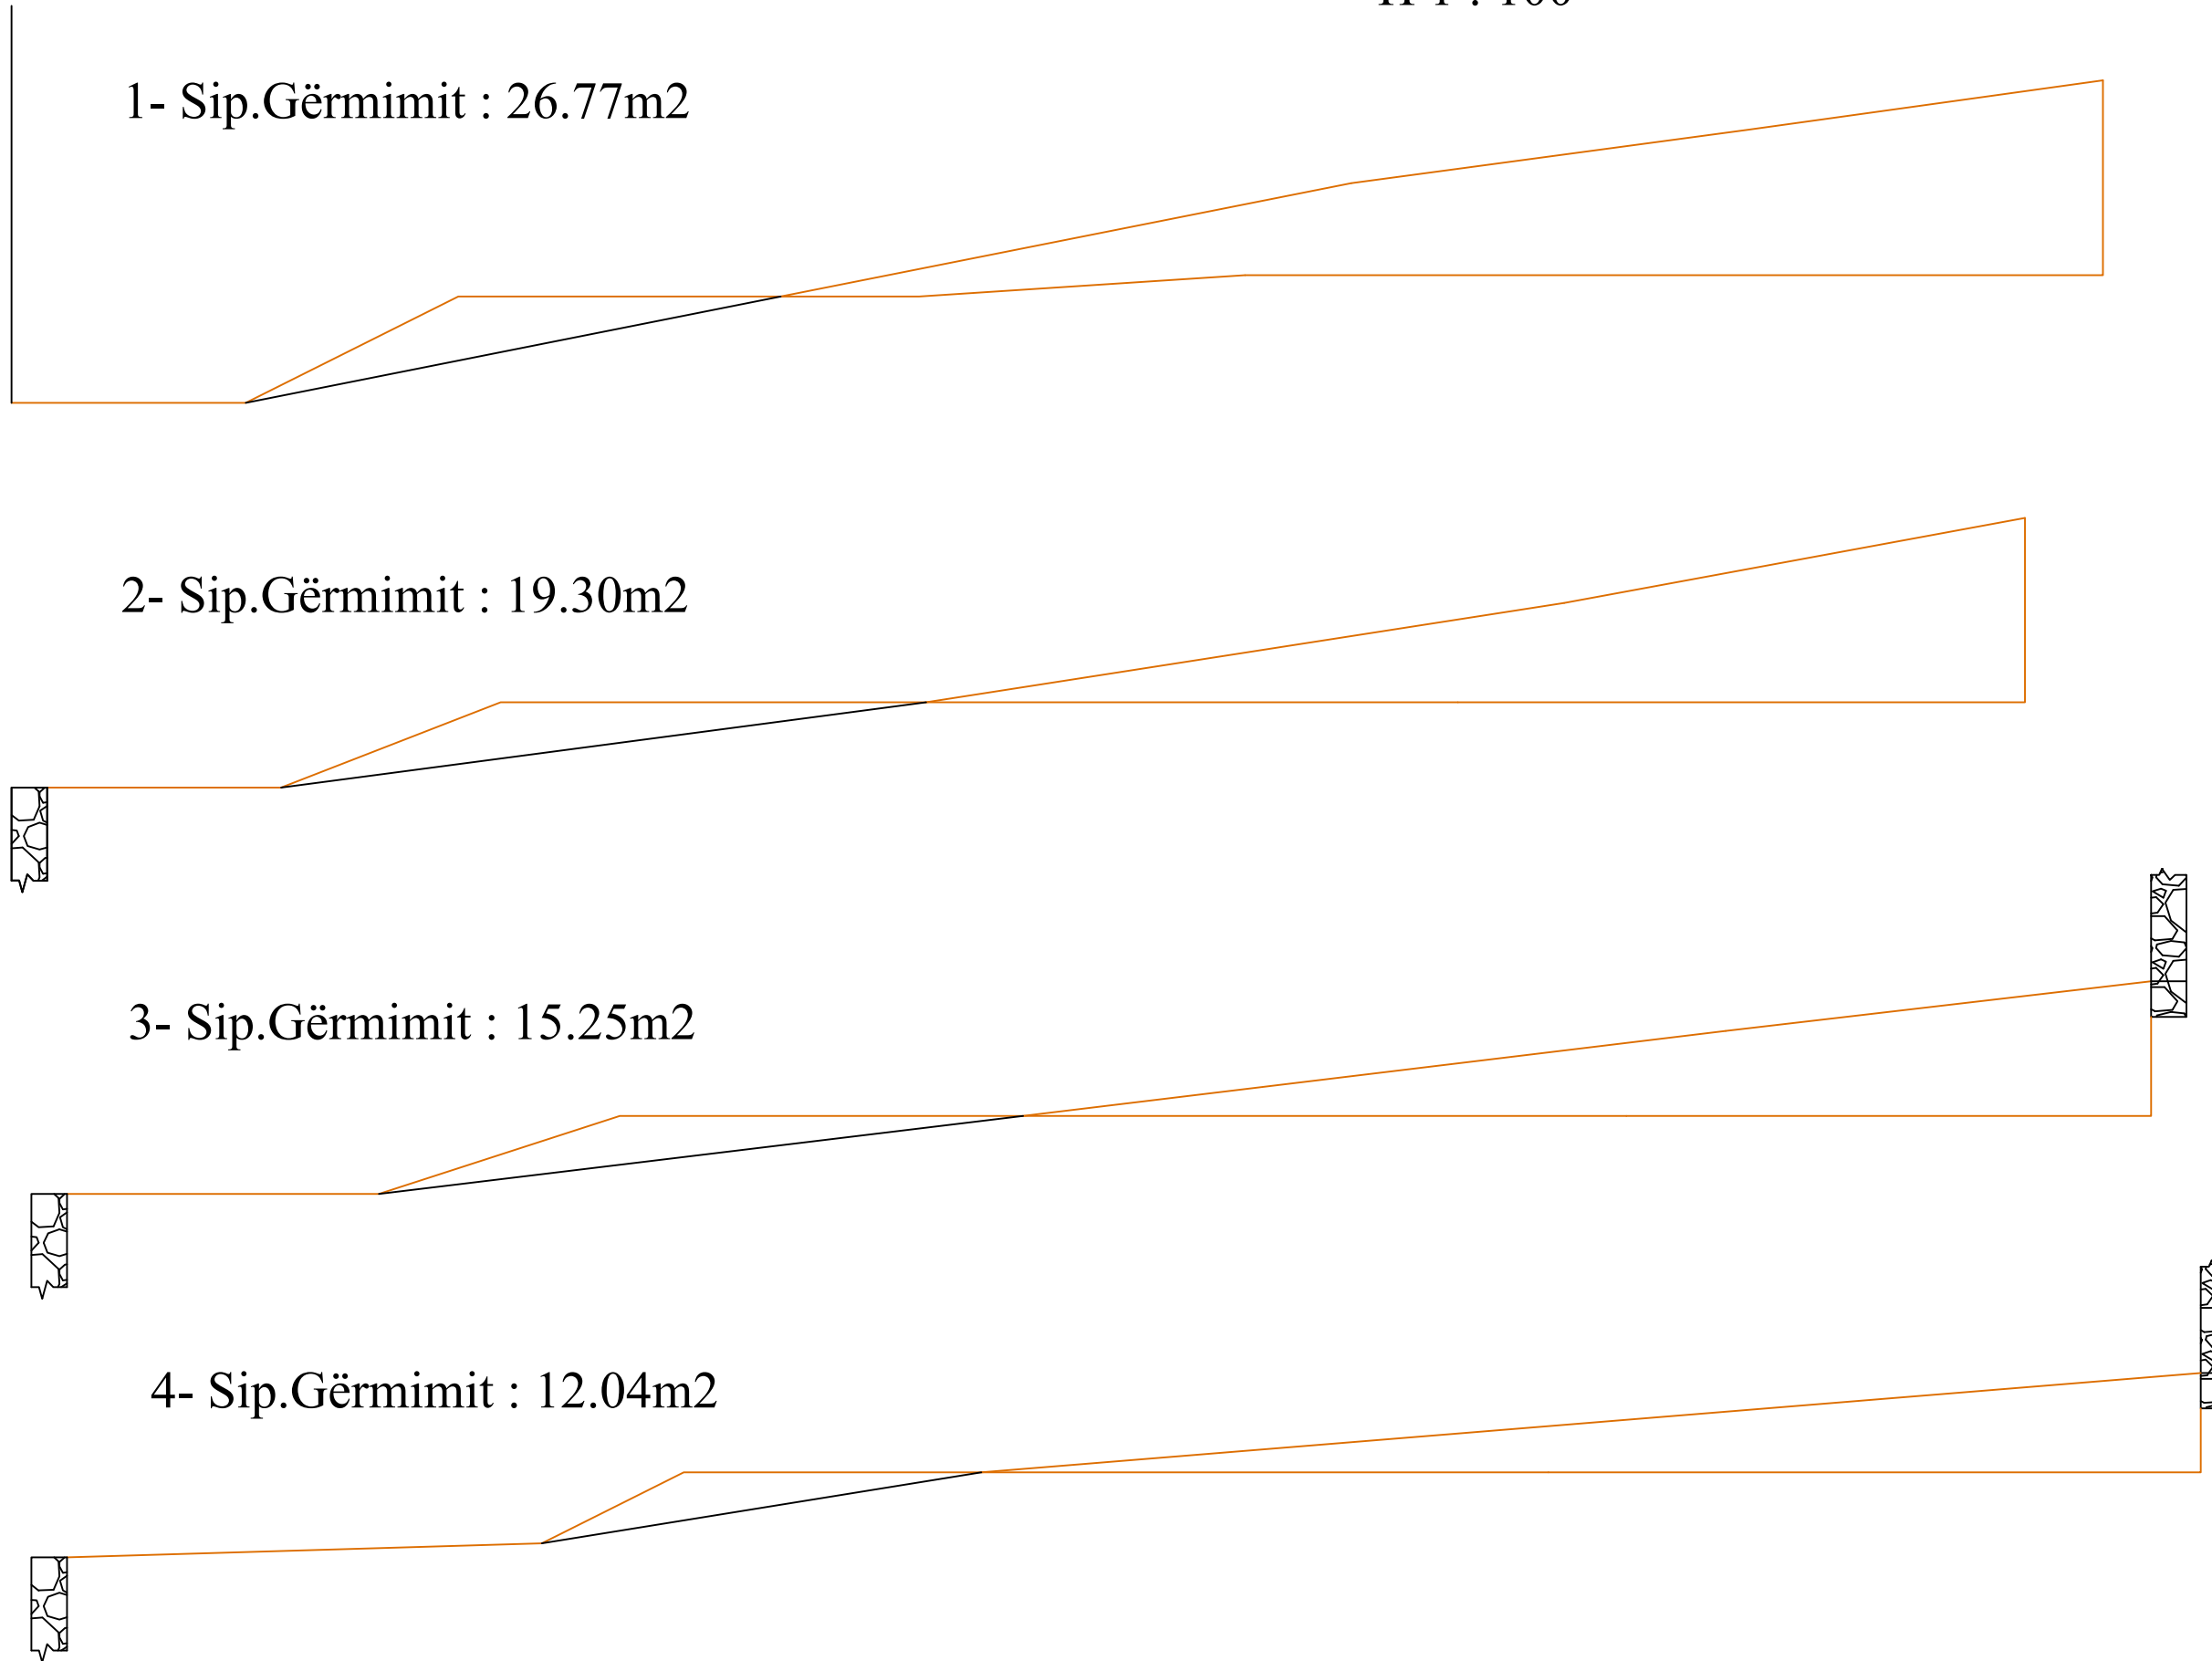

TEREN SPORTIV BREGAS FAZA E II
Nj.Adm.VRESHTAS, MALIQ

MIRATOHET
 KRYETARI I BASHKISË
 MALIQ

DETAJE MURI, SHKALLE, RETHIMI, SHITRESE SH 1:50

GËZIM TOPÇIU

PRERJA E - E SH 1:50

PRERJA C - C SH 1:50

PRERJA D - D SH 1:50

OBJEKTI: TEREN SPORTIV BREGAS
Fshati : BREGAS,Nj.ADM.VRESHTAS,MALIQ

PROFILA TËRTHORË

SHKALLA V 1 : 100
H 1 : 100

MIRATOHET
KRYETARI I BASHKISË
MALIQ
GËZIM TOPÇIU

TEREN SPORTIV BREGAS		KALCETO	Nr. dok.
GRUPI I PUNËS		BREGAS	Datë
Ing.M.ZHULI	Ing.A.TREBICKA	2025	
Top.LISLAMAJ	Fq.		
DREJTORIA E PLANIFIKIMIT DHE KONTROLLIT TË ZHVILLIMIT TË TERRITORIT			
DREJTOR Ing.Enkelejda JONUSLLARI			
EMËRTIMI I VIZATIMIT PROFILA TËRTHORË			