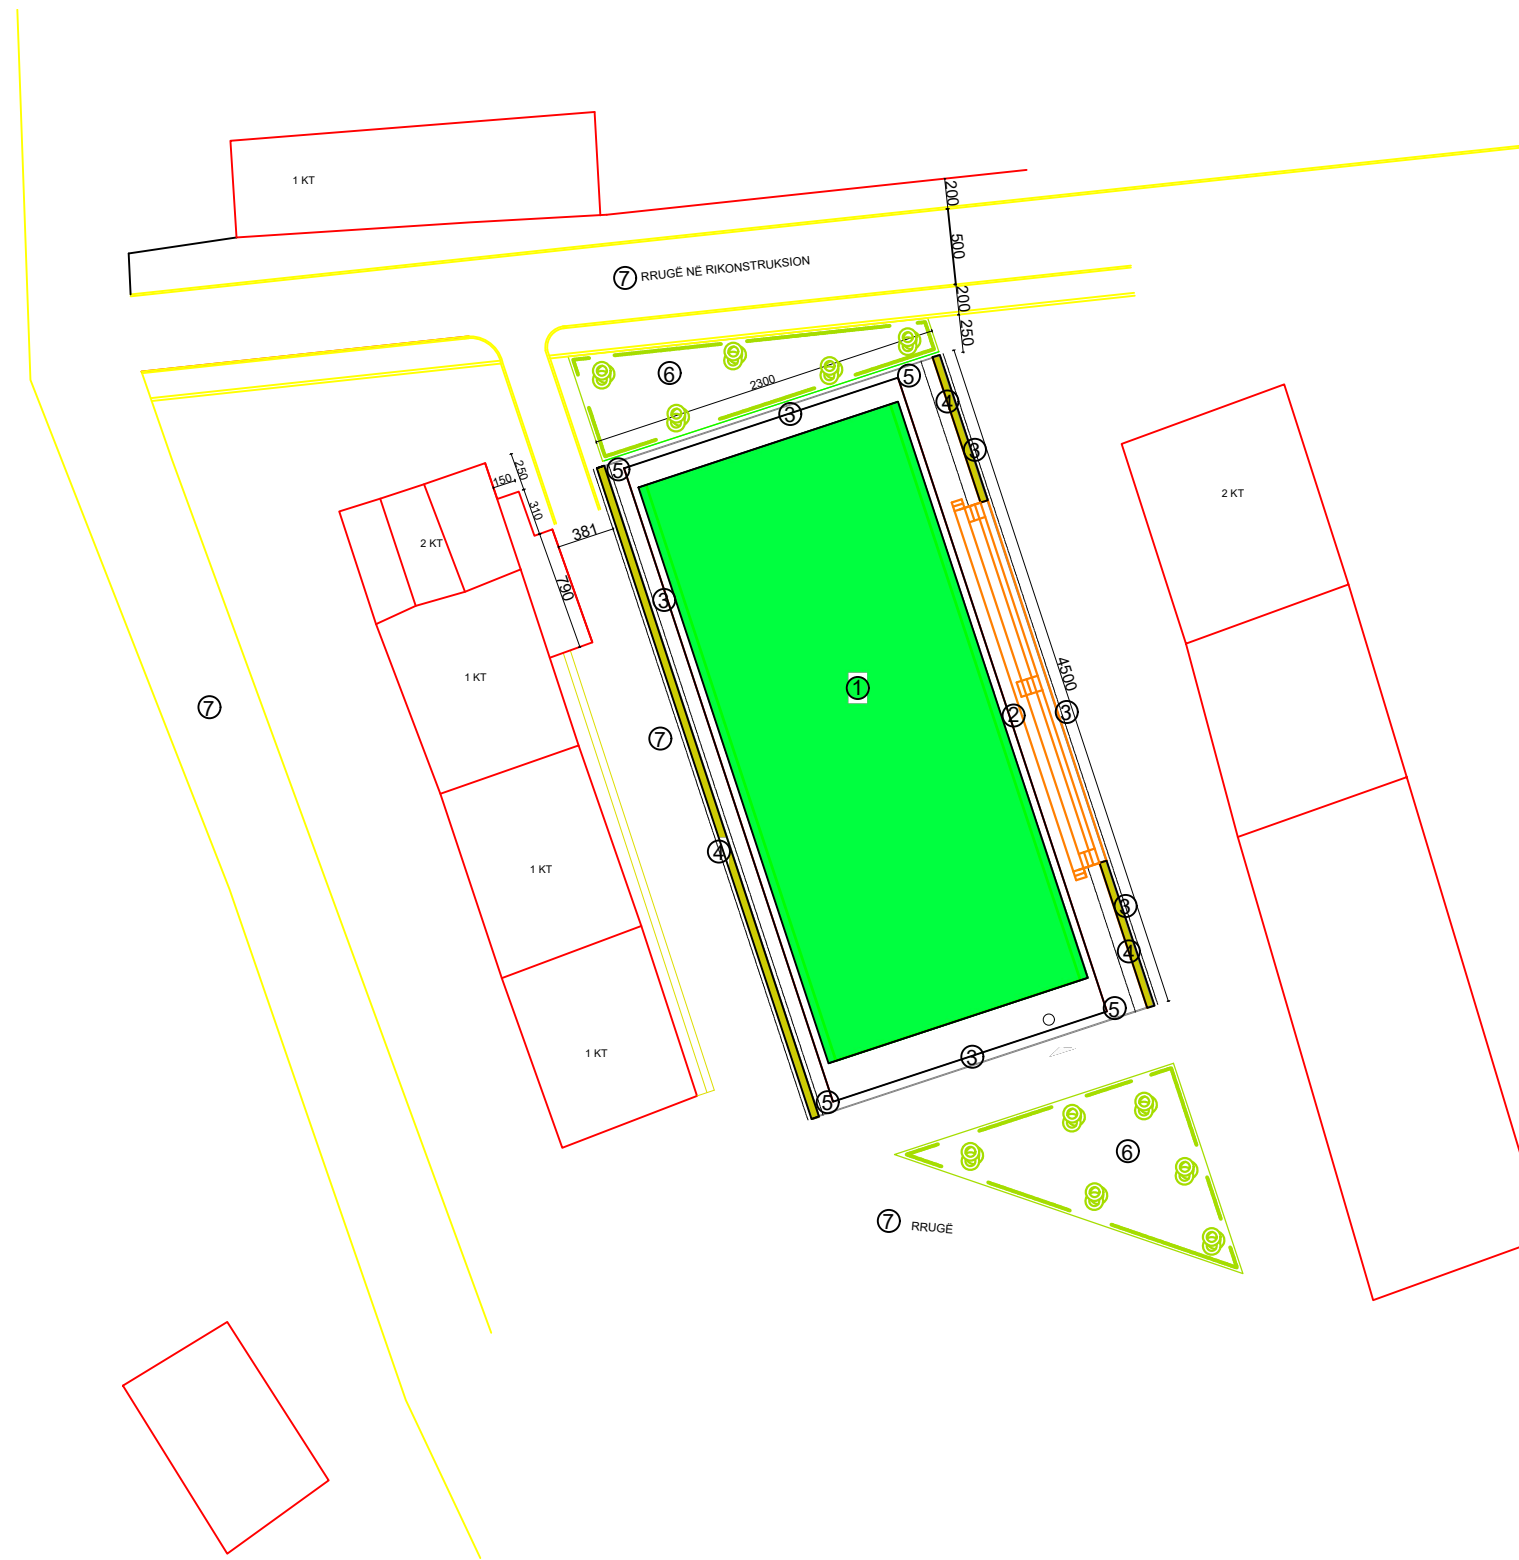

TEREN SPORTIV BREGAS FAZA E II
Nj.Adm.VRESHTAS, MALIQ

MIRATOHET
KRYETARI I BASHKISË
MALIQ

PLAN VENDOSJE SH 1:500

GËZIM TOPÇIU

LEGJENDË

- 1.FUSHA
2. SHKALLË
3. RRETHIMI
4. MURE MBAJTËS
- 5 .PUSETA SHIU
6. GJELBËRIM
7. RRUGË