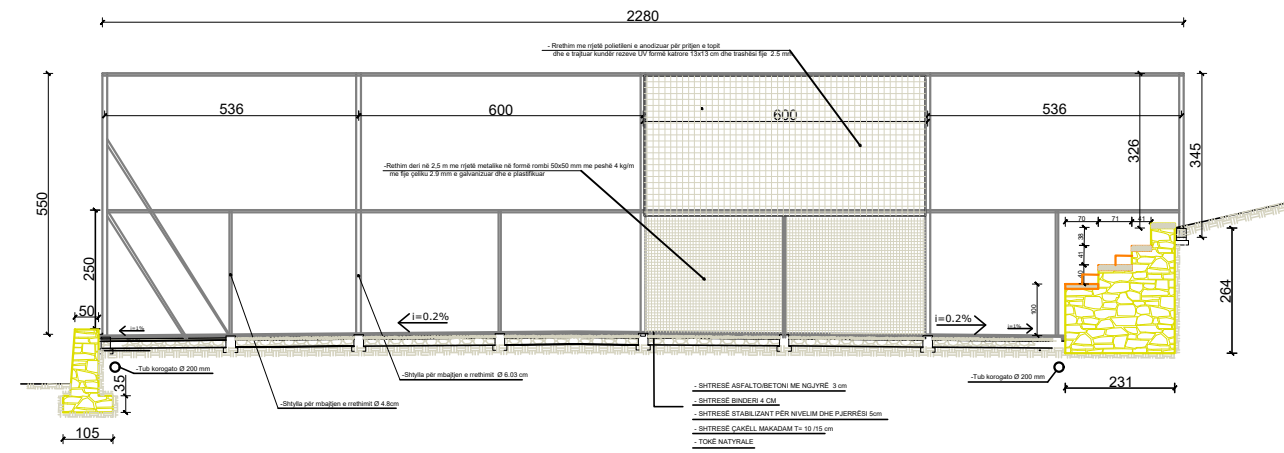

TEREN SPORTIV BREGAS FAZA II

Nj.Adm.VRESHTAS,MALIQ

MIRATOHET
KRYETARI I BASHKISË
MALIQ

PRERJA A-A SH 1:150

GËZIM TOPÇIU

PRERJA B-B SH 1:150