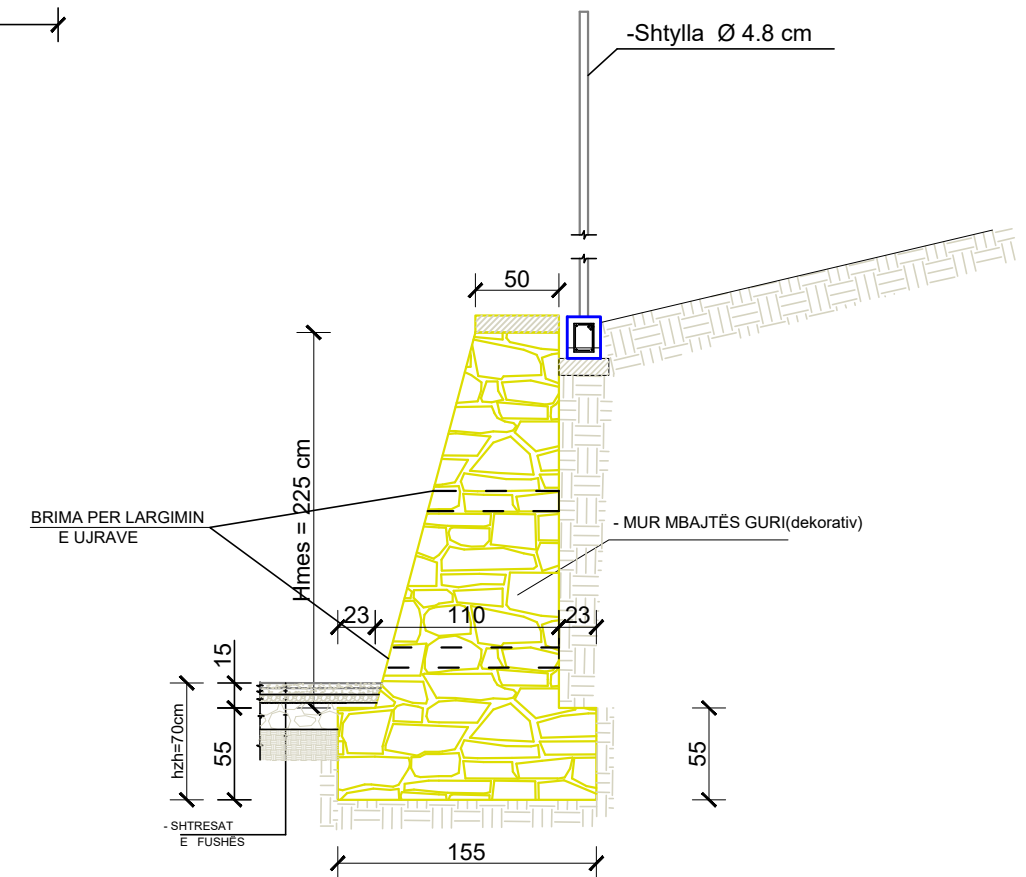

TEREN SPORTIV BREGAS FAZA II

Nj.Adm.VRESHTAS,MALIQ

MIRATOHET
KRYETARI I BASHKISË
MALIQ

PAMJE NGA PERËNDIMI SH 1:150

GËZIM TOPÇIU

PAMJE NGA VERIU, JUGU SH 1:100

	<i>TEREN SPORTIV BREGAS FAZA E II</i>			KALÇETO	Datë	Nr. dok.
	GRUPI I PUNËS			BREGAS/ MALIQ	2026	Fq.
	Ing.M.ZHULI	Ing.A.TREBICKA	Top.I.ISLAMAJ	DREJTORIA E PLANIFIKIMIT DHE KONTROLLIT TË ZHVILLIMIT TË TERRITORIT		
EMËRTIMI I VIZATIMIT PAMJE				DREJTOR Ing.Enkelejda JONUSLLARI		

TEREN SPORTIV BREGAS FAZA E II
Nj.Adm.VRESHTAS, MALIQ

MIRATOHET
 KRYETARI I BASHKISË
 MALIQ

DETAJE MURI, SHKALLE, RETHIMI, SHITRESE SH 1:50

GËZIM TOPÇIU

PRERJA E - E SH 1:50

PRERJA C - C SH 1:50

PRERJA D - D SH 1:50