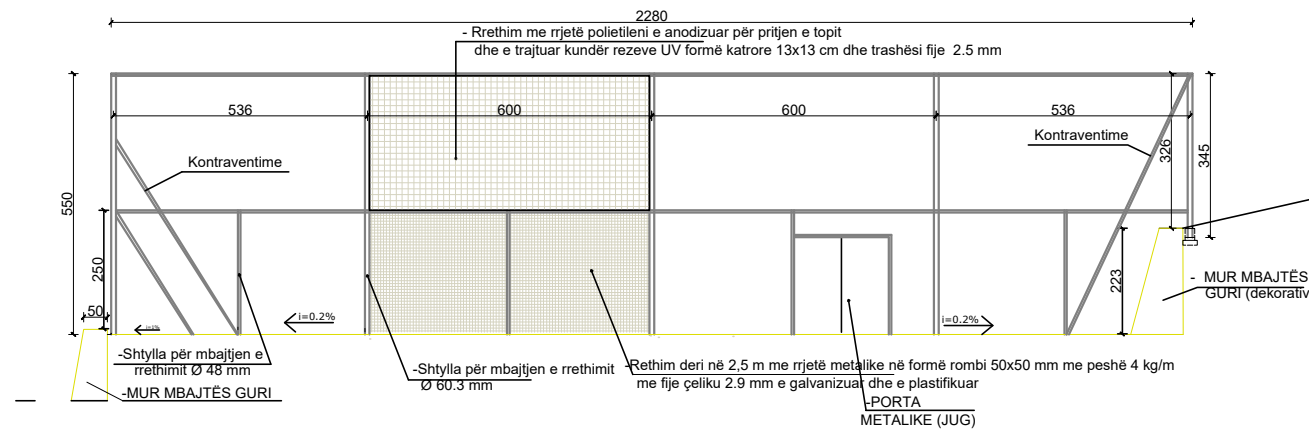

TEREN SPORTIV BREGAS FAZA II

Nj.Adm.VRESHTAS,MALIQ

MIRATOHET
KRYETARI I BASHKISË
MALIQ

PAMJE NGA PERËNDIMI SH 1:150

GËZIM TOPÇIU

PAMJE NGA VERIU, JUGU SH 1:100

TEREN SPORTIV BREGAS FAZA E II			KALÇETO	Datë	Nr. dok.
GRUPI I PUNËS			BREGAS/ MALIQ	2026	Fq.
Ing.M.ZHULI	Ing.A.TREBICKA	Top.I.ISLAMAJ	DREJTORIA E PLANIFIKIMIT DHE KONTROLLIT TË ZHVILLIMIT TË TERRITORIT		
EMËRTIMI I VIZATIMIT PAMJE			DREJTOR Ing.Enkelejda JONUSLLARI		

TEREN SPORTIV BREGAS FAZA II

Nj.Adm.VRESHTAS,MALIQ

MIRATOHET
KRYETARI I BASHKISË
MALIQ

PRERJA A-A SH 1:150

GËZIM TOPÇIU

PRERJA B-B SH 1:150

	TEREN SPORTIV BREGAS FAZA II	KALÇETO	Datë	Nr. dok.
	GRUPI I PUNËS	BREGAS/ MALIQ	2026	Fq.
Ing.M.ZHULI	Ing.A.TREBICKA	Top.I.ISLAMAJ		
DREJTORIA E PLANIFIKIMIT DHE KONTROLLIT TË ZHVILLIMIT TË TERRITORIT		DREJTOR Ing.Enkelejda JONUSLLARI		
EMËRTIMI I VIZATIMIT PRERJE A-A, B-B				