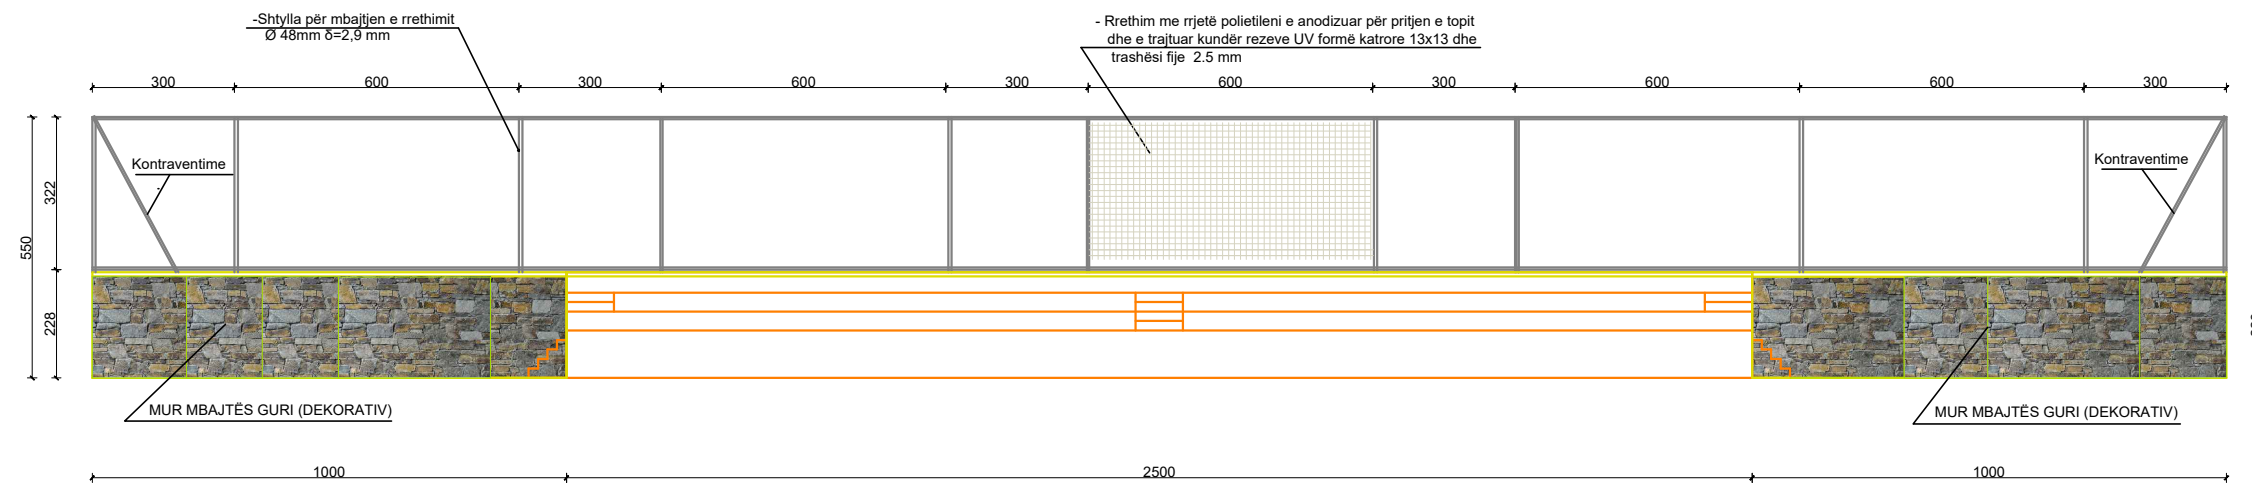

TEREN SPORTIV BREGAS FAZA II
Nj.Adm.VRESHTAS MALIQ

MIRATOHET
 KRYETARI I BASHKISË
 MALIQ

VIJËZIMI I FUSHËS,PUSETAT E SHIUT SH 1:150

GËZIM TOPÇIU

<i>TEREN SPORTIV BREGAS FAZA E II</i>			KALÇETO	Datë	Nr. dok.
GRUPI I PUNËS			BREGAS/ MALIQ	2026	Fq.
Ing.M.ZHULI	Ing.A.TREBICKA	Top.I.ISLAMAJ	DREJTORIA E PLANIFIKIMIT DHE KONTROLLIT TË ZHVILLIMIT TË TERRITORIT		
EMËRTIMI I VIZATIMIT VIJËZIMI I FUSHËS,PUSETA			DREJTOR Ing.Enkelejda JONUSLLARI		

TEREN SPORTIV BREGAS FAZA E II
Nj.Adm.VRESHTAS, MALIQ

MIRATOHET
KRYETARI I BASHKISË
MALIQ

GËZIM TOPÇIU

PAMJE NGA LINDJA SH 1:150

	<i>TEREN SPORTIV BREGAS FAZA E II</i>			KALÇETO	Datë	Nr. dok.
	GRUPI I PUNËS			BREGAS/ MALIQ	2026	Fq.
	Ing.M.ZHULI	Ing.A.TREBICKA	Top.I.ISLAMAJ	DREJTORIA E PLANIFIKIMIT DHE KONTROLLIT TË ZHVILLIMIT TË TERRITORIT		
EMËRTIMI I VIZATIMIT PAMJE				DREJTOR Ing.Enkelejda JONUSLLARI		