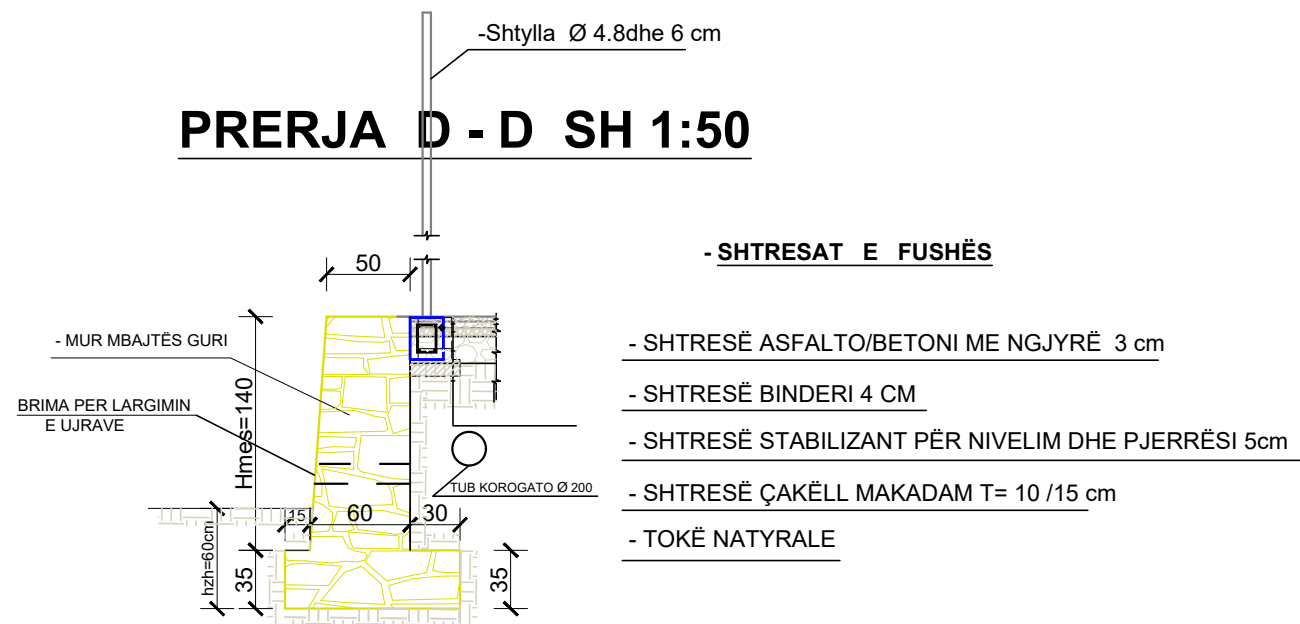

TEREN SPORTIV BREGAS FAZA E II
Nj.Adm.VRESHTAS, MALIQ

MIRATOHET
 KRYETARI I BASHKISË
 MALIQ

DETAJE MURI, SHKALLE, RETHIMI, SHITRESE SH 1:50

GËZIM TOPÇIU

PRERJA E - E SH 1:50

PRERJA C - C SH 1:50

PRERJA D - D SH 1:50